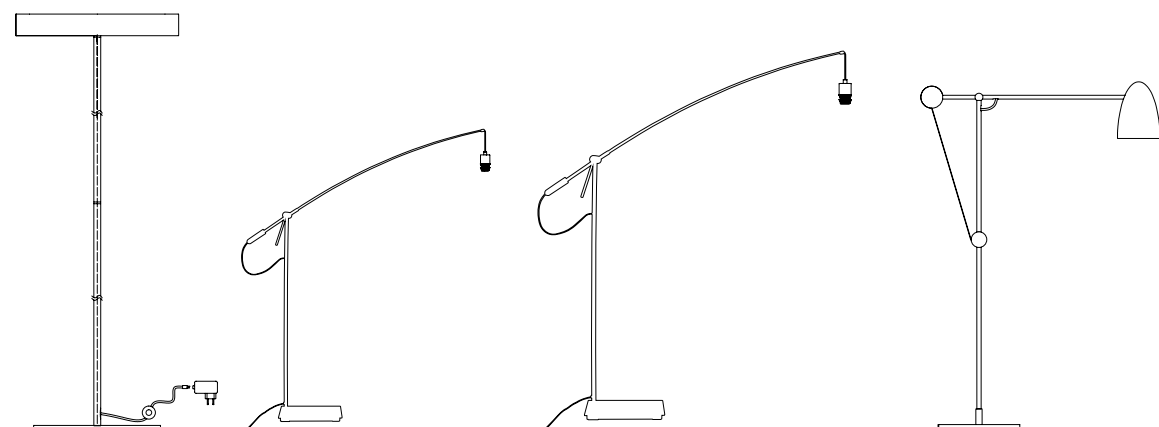

80064 ASTRO
P.178

80047 MATRIX MM
P.187

80046 MATRIX GM
P.188

80095 COPS PM
P.191