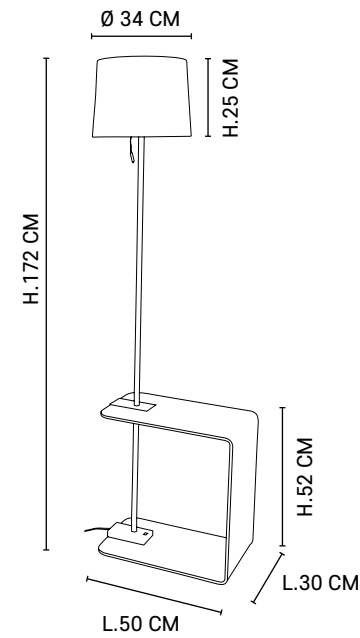

Réf : PR590074

Chrome / Chrome

AMPOULE CONSEILLÉE

Recommended bulb

8 712879 131991

A60 - 592403

Boîte blanche/étiquette couleur
White box/color label

E27 // 60W max.

Ampoule non incluse
Bulb not included