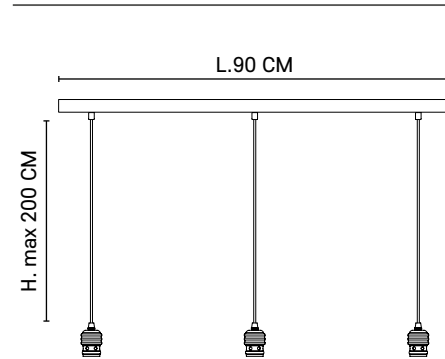

80040

OROS 3L

Suspension 3 lumières. Équipée de cordelières textiles et d'une réglette en métal assorti.

3-light bar pendant light. Matching metal ceiling plate and textile cords.