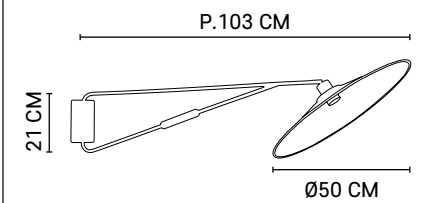

AMPOULE CONSEILLÉE

Recommended bulb

G95 - 652284

Boîte blanche/étiquette couleur
White box/color label

E27 // 40W max.

Ampoule non incluse
Bulb not included