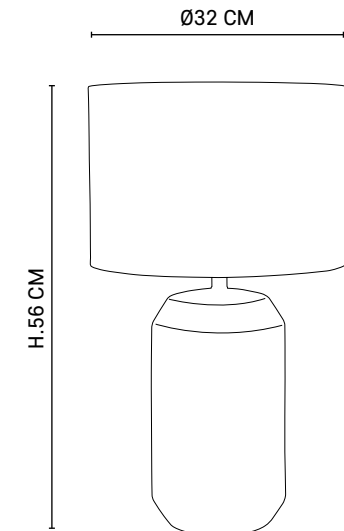

AMPOULE CONSEILLÉE

Recommended bulb

A60 - 592947

Boîte blanche/étiquette couleur
White box/color label

E27 // 60W max.

Ampoule non incluse
Bulb not included