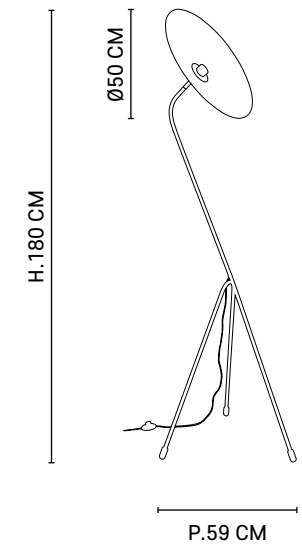

Design

MARKET SET

Zoom intérieur abat-jour
Inner shade zoom

Réf : PR590208

Éclat Or

AMPOULE CONSEILLÉE

Recommended bulb

G95 - 652284