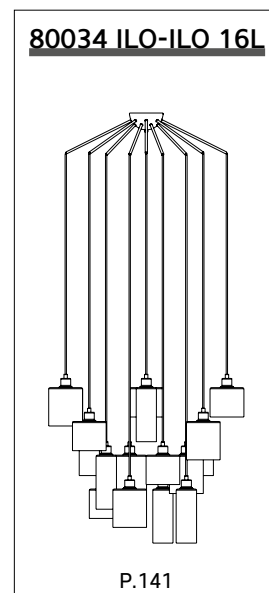

ILO-ILO

GAMME ILO-ILO

ILO-ILO COLLECTION