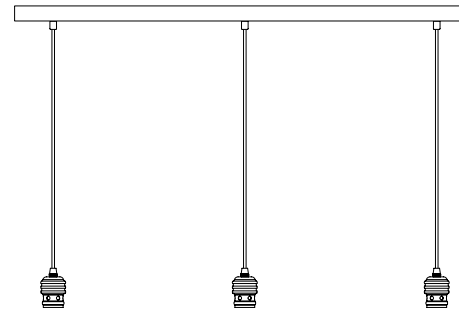

SUSPENSIONS ^{2L}/_{3L}

80040 OROS 3L
P.162