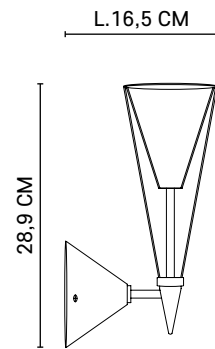

Réf : 590249

Chrome / Chrome