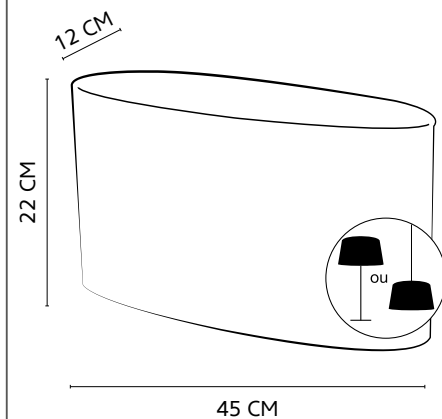

MATIÈRE : 1837

3 188000 724434 3 188000 724724
■ 651048 shine paillettes   ■ 651056 gris paillettes