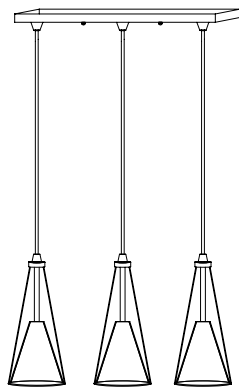

P.220

AMPOULE CONSEILLÉE

Recommended bulb

592590

Boîte blanche/étiquette couleur
White box/color label

G9 // 5W max LED obligatoire.

Ampoule non incluse
Bulb not included

80104

PRISS IL

Suspension 1 lumière double cône en verre transparent et opale.
Équipée d'une cordelière transparente et d'un pavillon en métal.
*Clear and frosted glass double cone shade pendant light.
Transparent cord and metal canopy.*

Réf : 590250

Chrome / Chrome