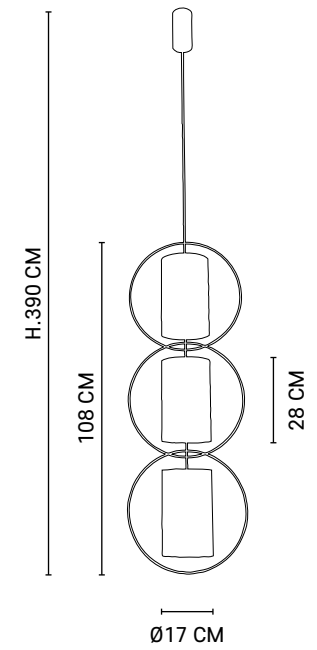

AMPOULE CONSEILLÉE

Recommended bulb

A60 - 592922

Boîte blanche/étiquette couleur
White box/color label

3 X E27 // 40W max.

Ampoules non incluses
Bulbs not included