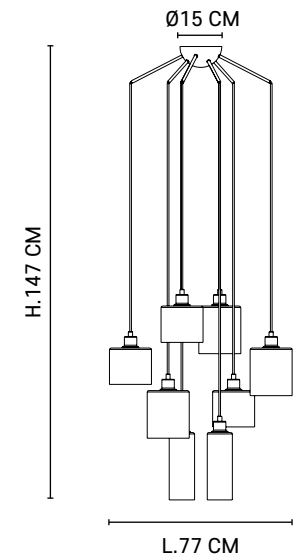

8-light chandelier with clear glass cylinder shades. Matching metal canopy and textile cords.

Réf : 592955

Blanc mat / Matt white

Réf : PR590173

2 x T32
3 x A60
3 x ST64
Pack ampoules
Bulbs pack

Boîte blanche/étiquette couleur
White box/color label