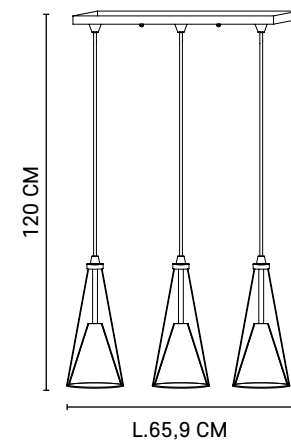

AMPOULE CONSEILLÉE

Recommended bulb

592590

Boîte blanche/étiquette couleur
White box/color label

3 X G9 // 5W max LED obligatoire.

Ampoules non incluses
Bulbs not included

80160

ALIS

Lampadaire en métal peint et brillant. Équipé d'une liseuse articulable et d'un double interrupteur sur la base

Matt painted and shiny metal circular base floor lamp with flexible reading lamp. Painted metal circular shades. Separate switches on base.