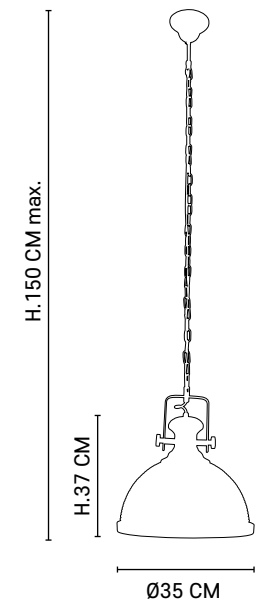

AMPOULE CONSEILLÉE

Recommended bulb

A60 - 592922

Boîte blanche/étiquette couleur
White box/color label

E27 // 60W max.

Ampoule non incluse
Bulb not included