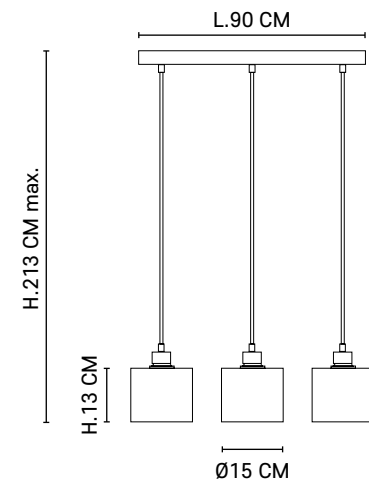

*3-light bar pendant light with clear glass cylinder shades.
Matching metal ceiling plate and textile cords.*

Réf : PR505917

Blanc mat / Matt white

**AMPOULE CONSEILLÉE**

Recommended bulb

A60 - 592943

Boîte blanche/étiquette couleur - 2 colis
White box/color label - 2 packages