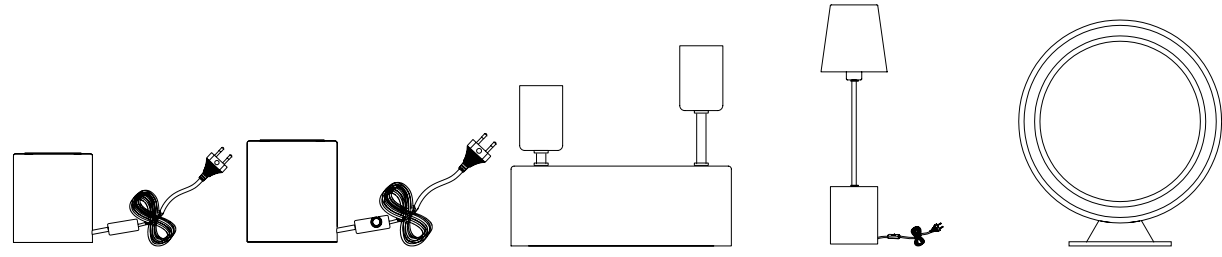

LAMPES

80026 MASCARA PM
P.150

80027 MASCARA GM
P.151

80028 MASCARA 2L
P.152

80163 OXO
P.154

80070 ASTRO PM
P.179