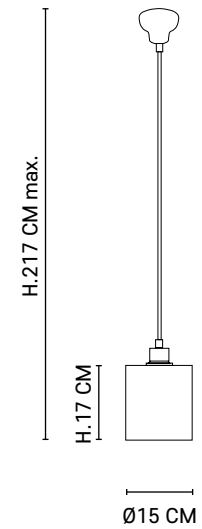

Pendant light with clear glass cylinder shade. Matching metal canopy and textile cord.

NEW

PR505915

PR590080

Réf : PR505915

Blanc mat / *Matt white*

Réf : PR590080

Noir mat / *Matt black***AMPOULE CONSEILLÉE***Recommended bulb*