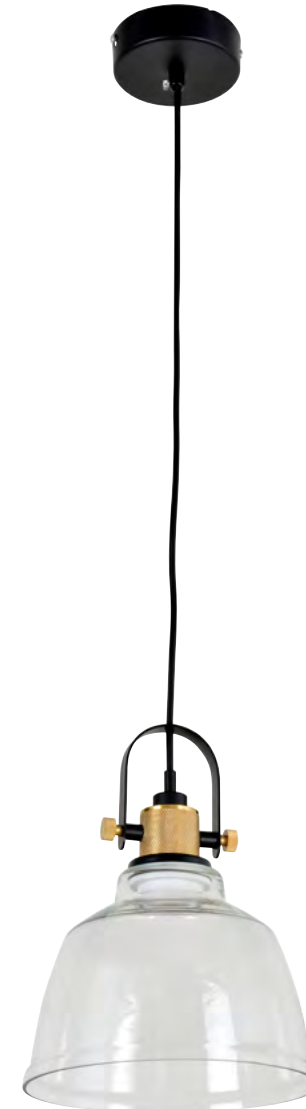

LORD

Suspension style industriel forme cloche en verre transparent. Équipée d'une cordelière textile et d'un pavillon en métal peint. Douille et finition laiton.

Industrial style pendant light in brass and matt black metal with clear glass bell shade. Delivered with textile cord and painted metal canopy. Metal socket and screws, brass accents.

Réf : 650901

Laiton / Brass

Noir mat / Matt black