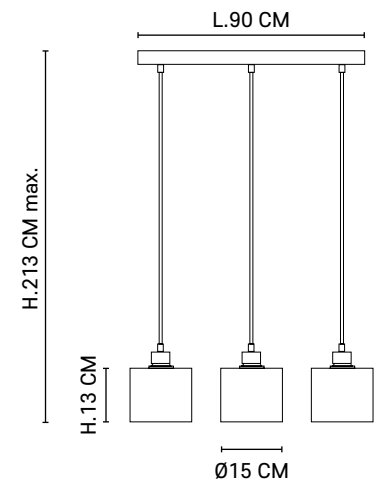

AMPOULE CONSEILLÉE

Recommended bulb

A60 - 592943

Boîte blanche/étiquette couleur - 2 colis
White box/color label - 2 packages

3 X E27 // 40W max.

Ampoules non incluses
Bulbs not included