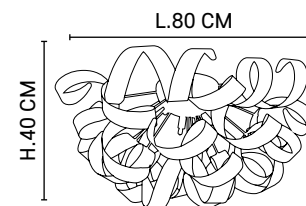

80076

FLOX

Applique 1 lumière spirales en métal brossé.
Brushed metal ribbons wall light.

GAMME FLOX
FLOX COLLECTION

Réf : 591518
Cuirre / Copper

Réf : 591516
Aluminium

AMPOULE CONSEILLÉE
Recommended bulb

Boîte blanche/étiquette couleur
White box/color label

G9 // 33W max.

Ampoule non incluse
Bulb not included

80081

FLOX PLAF PM

Plafonnier 4 lumières spirales en métal brossé.
4-light brushed metal ribbons ceiling fixture.

Réf : PR590177
4 x G9
Pack ampoules
Bulbs pack

80082

FLOX PLAF GM

Plafonnier 6 lumières spirales en métal brossé.
6-light brushed metal ribbons ceiling fixture.

Réf : PR590178
6 x G9
Pack ampoules
Bulbs pack

Réf : 591532
Cuirre / Copper

Réf : 591530
Aluminium

Boîte blanche/étiquette couleur
White box/color label

4 X G9 // 33W max.

Ampoules non incluses
Bulbs not included

Réf : 591535
Cuirre / Copper

Réf : 591533
Aluminium

Boîte blanche/étiquette couleur
White box/color label

6 X G9 // 33W max.

Ampoules non incluses
Bulbs not included