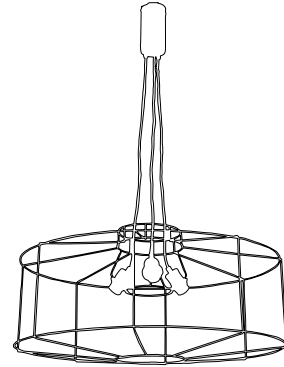

80104 PRISS
P.219

2L
PENDANT LIGHTS 3L

SUSPENSIONS ^{2L}/_{3L}

80019 MAGIK 2L
P.60

80020 MAGIK 2L
P.68-71

80003 WAYNE 3L
P.121

80021 MAGIK 3L
P.61

PENDANT LIGHTS 3L