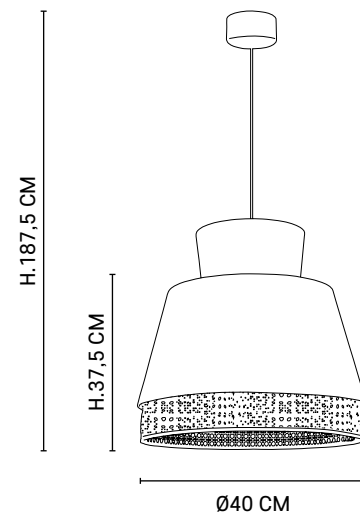

PR505925

PR505924

Réf : PR505925

Indigo / *Indigo*

Gris / *Grey*

Réf : PR505924

Anthracite
Anthracite

Blanc / *White*