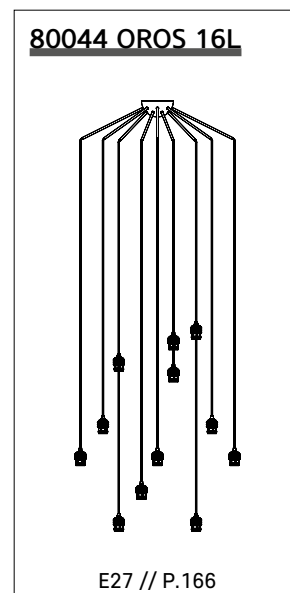

OROS

GAMME OROS

OROS COLLECTION