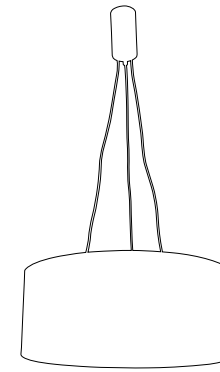

5554 CYLINDRE MATIERE 3L
P.194-195