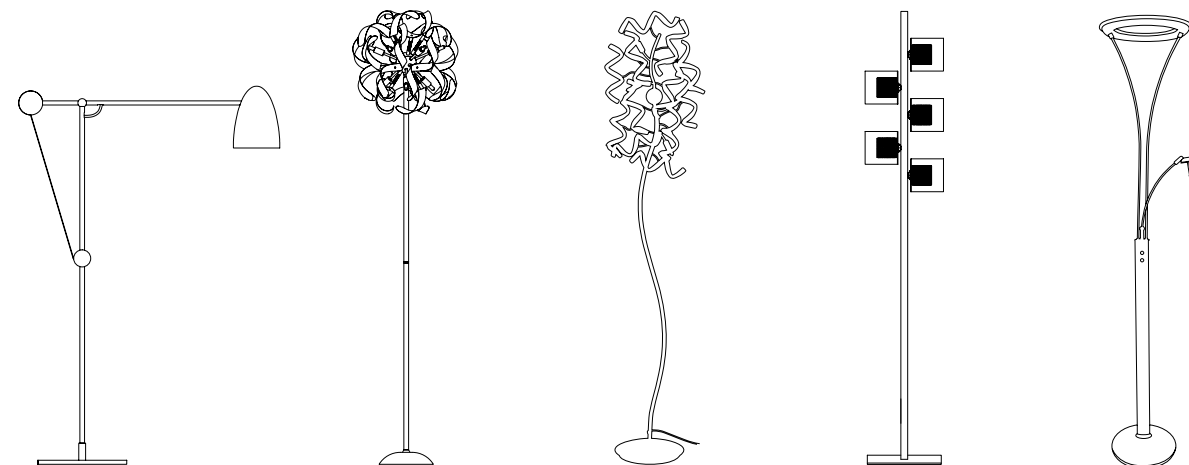

LAMPADAIRES

80096 COPS GM
P.192

80080 FLOX
P.203

80117 ARTIS
P.207

80108 TEX
P.217

80160 ALIS
P.221