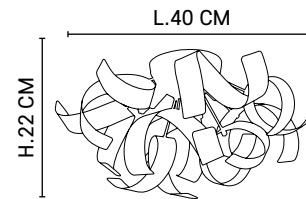

80076

FLOX

Applique 1 lumière spirales en métal brossé.
Brushed metal ribbons wall light.

GAMME FLOX
FLOX COLLECTION

Réf : 591518
Cuirre / Copper

Réf : 591516
Aluminium

AMPOULE CONSEILLÉE
Recommended bulb

Boîte blanche/étiquette couleur
White box/color label

G9 // 33W max.

Ampoule non incluse
Bulb not included

80081

FLOX PLAF PM

Plafonnier 4 lumières spirales en métal brossé.
4-light brushed metal ribbons ceiling fixture.

Réf : PR590177
4 x G9
Pack ampoules
Bulbs pack

80082

FLOX PLAF GM

Plafonnier 6 lumières spirales en métal brossé.
6-light brushed metal ribbons ceiling fixture.

Réf : PR590178
6 x G9
Pack ampoules
Bulbs pack

Réf : 591532
Cuirre / Copper

Réf : 591530
Aluminium

Boîte blanche/étiquette couleur
White box/color label

4 X G9 // 33W max.

Ampoules non incluses
Bulbs not included

Réf : 591535
Cuirre / Copper

Réf : 591533
Aluminium

Boîte blanche/étiquette couleur
White box/color label

6 X G9 // 33W max.

Ampoules non incluses
Bulbs not included