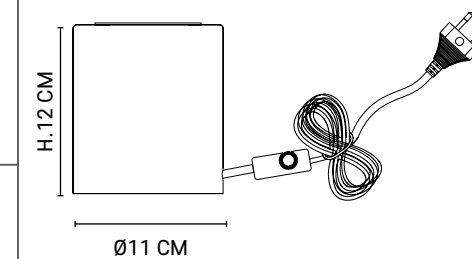

H. 12 CM

Ø 11 CM

Boîte blanche/étiquette couleur
White box/color label

E40 // 100W max.

Ampoule non incluse
Bulb not included

0 - 100%