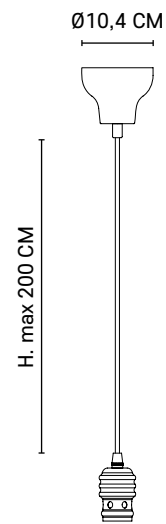

AMPOULE CONSEILLÉE

Recommended bulb

G125 - 592899

Boîte blanche/étiquette couleur
White box/color label

E27 // 60W max.

Ampoule non incluse
Bulb not included

80039

OROS IL

Suspension 1 lumière. Équipée d'une cordelière textile torsadée et d'un pavillon en métal assorti.

Pendant light with twisted textile cord and matching metal canopy.