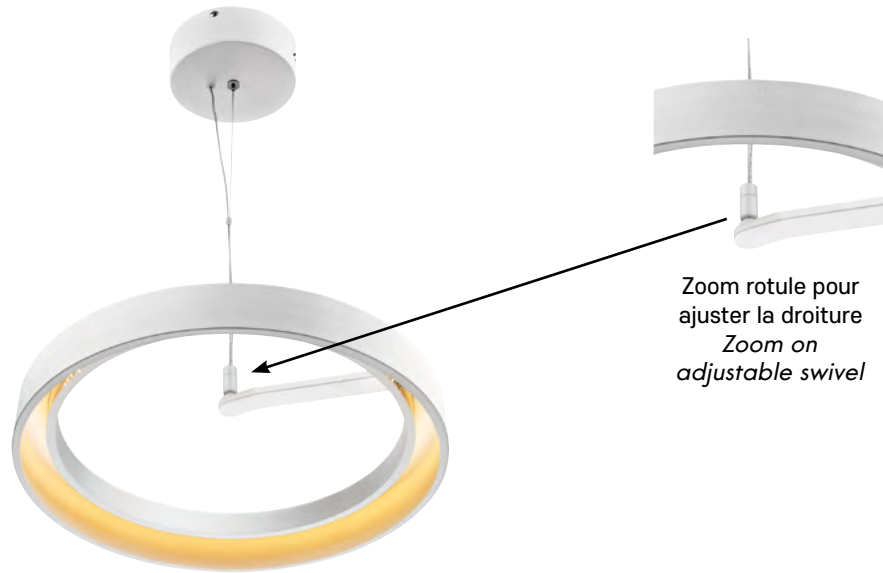

Suspension LED intégrée ronde en métal PM. Équipée d'un pavillon en métal peint et d'une cordelière transparente. Abat-jour en métal peint.

Integrated LED circle pendant light in painted metal, small model. Matching metal canopy and transparent cord.