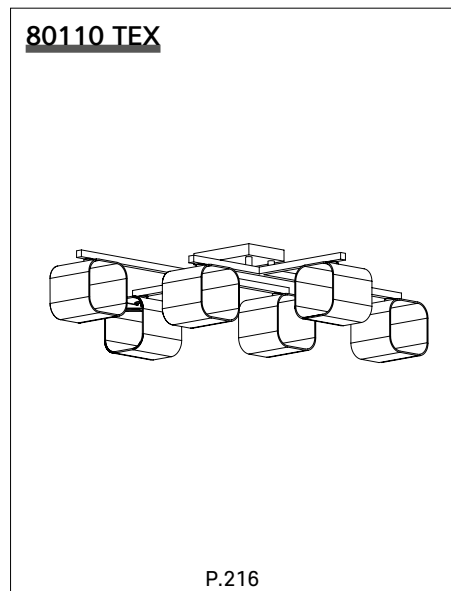

TEX

GAMME TEX
TEX COLLECTION

80107