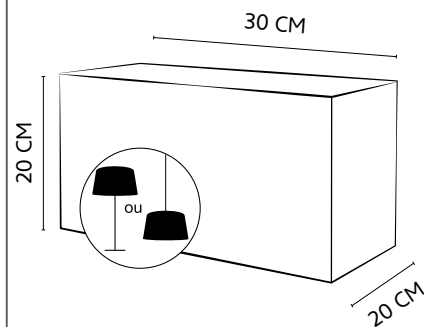

RECTANGLE HAUT 30 CM

Abat-jour / Shade

MATIÈRE : 1977

3 188000 724199 651027 shine paillettes
3 188000 724069 651011 gris paillettes
3 188000 724151 651023 lin métallisé argent
3 188000 724175 651025 élégant silver argent

3 188000 724137 651018 élégant aqua
3 188000 724267 651031 gun métal

E27

RECTANGLE HAUT 50 CM

Abat-jour / Shade

MATIÈRE : 1977

3 188000 724205 651028 shine paillettes
3 188000 724076 651016 gris paillettes
3 188000 724168 651024 lin métallisé argent
3 188000 724182 651026 élégant silver argent

3 188000 724144 651019 élégant aqua
3 188000 724274 651032 gun métal

E27

OVALE CONTEMPO 28 CM

Abat-jour / Shade

COTON : 1952

3 188000 630155 511548 blanc
3 188000 630162 511549 chanvre

E27

MATIÈRE : 1837

3 188000 724410 651046 shine paillettes
3 188000 724403 651045 gris paillettes