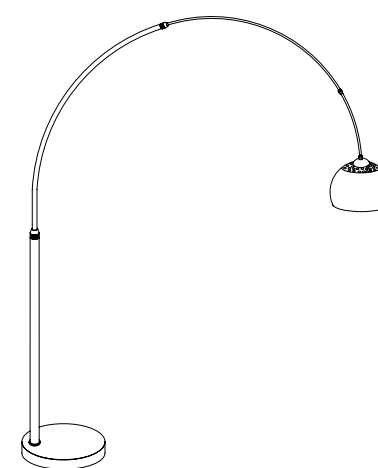

80101 ARC
P.222