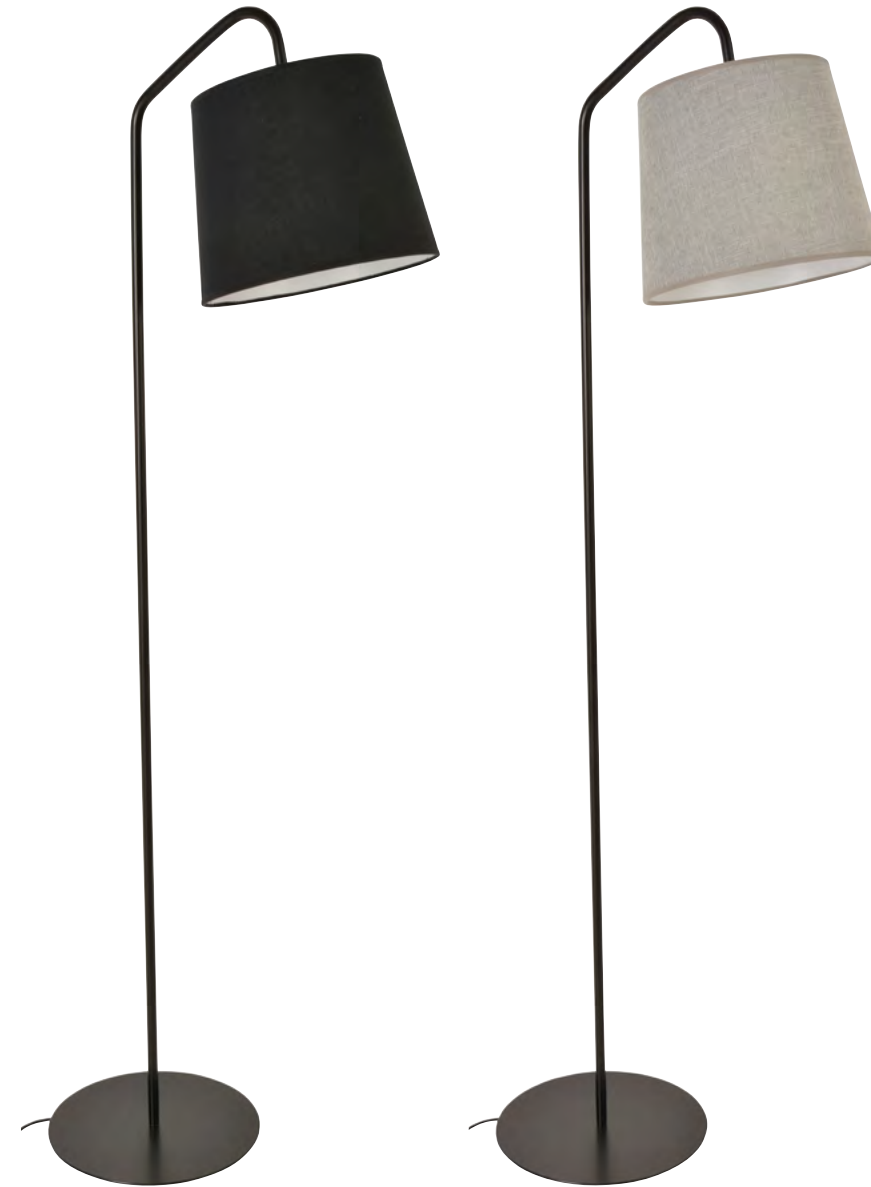

PR590221

PR590220

AVEC ABAT-JOUR | Ø30 CM - P.54
WITH SHADE | H.149 CM

Boîte blanche/étiquette couleur
White box/color label

E27 // 60W max.

Ampoule non incluse
Bulb not included