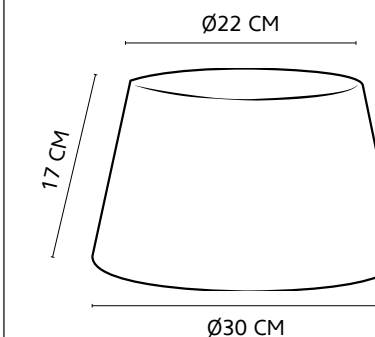

FAA Ø45 CM

Abat-jour / Shade

COTON : 1242

650821 blanc   650823 chanvre   650949 tourterelle   650825 ardoise

650824 noir   650826 cerise

MATIÈRE : 1296

650852 shine paillettes   650856 gris paillettes   650848 lin métallisé argent   650864 élégant silver   650863 élégant aqua

FEB Ø20 CM

Abat-jour / Shade

COTON : 1747

502721 blanc   502720 crème   502723 chanvre   652087 tourterelle

505936 ardoise   502722 cerise

E14

FEB Ø30 CM

Abat-jour / Shade

COTON : 1747

500931 blanc   500932 crème   500934 chanvre   652089 tourterelle

505939 ardoise   500933 cerise

E27