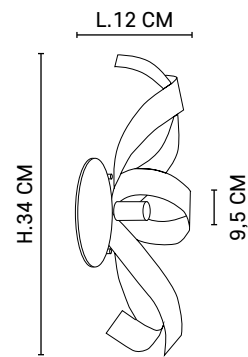

AMPOULE CONSEILLÉE
Recommended bulb

Boîte blanche/étiquette couleur
White box/color label

G9 // 33W max.

Ampoule non incluse
Bulb not included

80081

FLOX PLAF PM

Plafonnier 4 lumières spirales en métal brossé.
4-light brushed metal ribbons ceiling fixture.