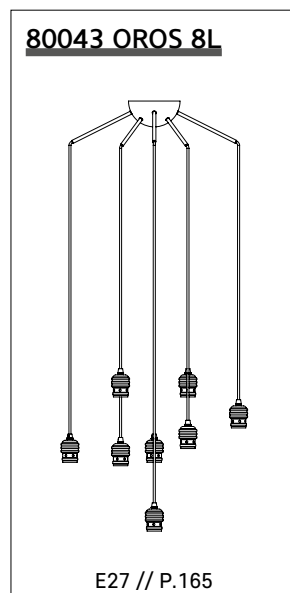

OROS

GAMME OROS

OROS COLLECTION