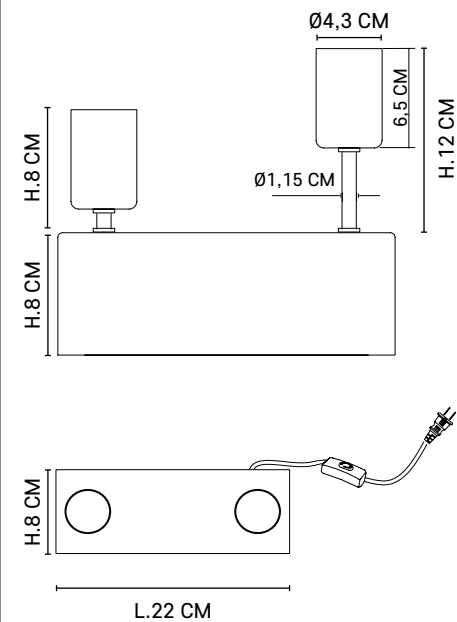

80028

MASCARA_{2L}

Lampe 2 lumières base rectangle en marbre. Équipée d'un câble textile et d'un interrupteur / variateur permettant de régler l'intensité lumineuse ou d'un interrupteur on/off.

2-light marble rectangular base table lamp. Textile cord with dimmer switch to adjust light intensity or switch on/off.

592639

651529

Réf : 592639 // Variateur

Blanc brillant
Shiny white

Réf : 651529 // ON-OFF

Noir brillant
Shiny black

AMPOULES CONSEILLÉES

Recommended bulbs

G125

592481

0 - 100%

G125

592899

on / off

Boîte blanche/étiquette couleur
White box/color label

2 X E27 // 40W max.

Ampoules non incluses
Bulbs not included