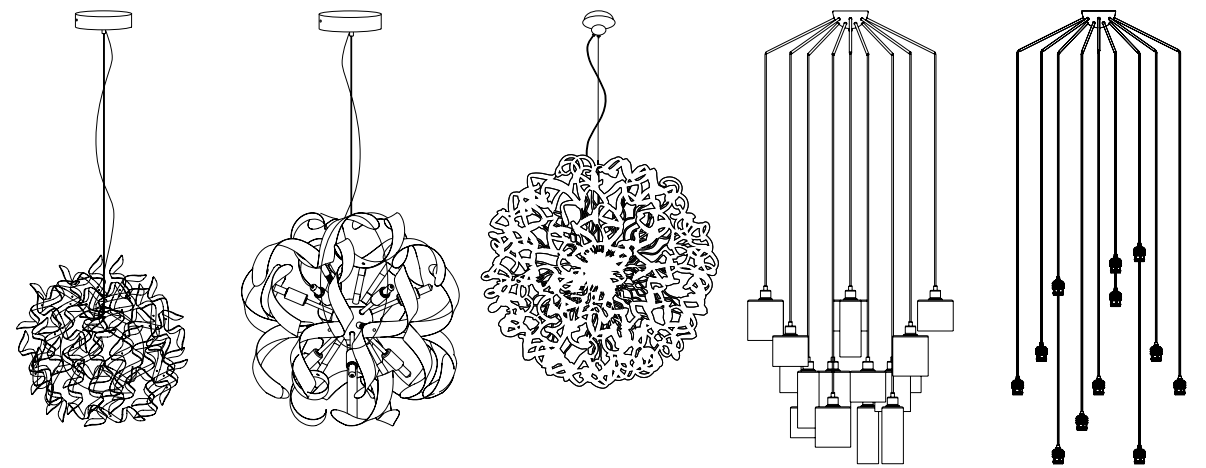

80078 FLOX MM 12L
P.201

80079 FLOX GM 12L
P.202

80122 ARTIS GM 12L
P.211

80034 ILO-ILO 16L
P.141-142

80044 OROS 16L
P.166