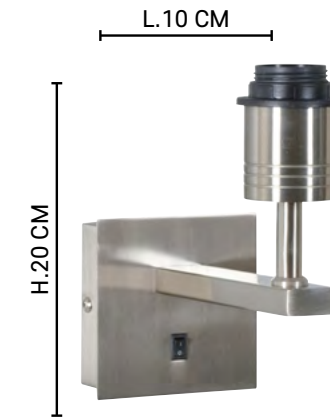

3000 °Kelvins // 140 lumens

80150

QUO INTERRUPTEUR

Applique base carrée en métal satiné. Équipée d'un interrupteur sur la base. Vendue avec un abat-jour conique matière.

Satin metal square base switched wall light. Optional textured fabric drum shade.