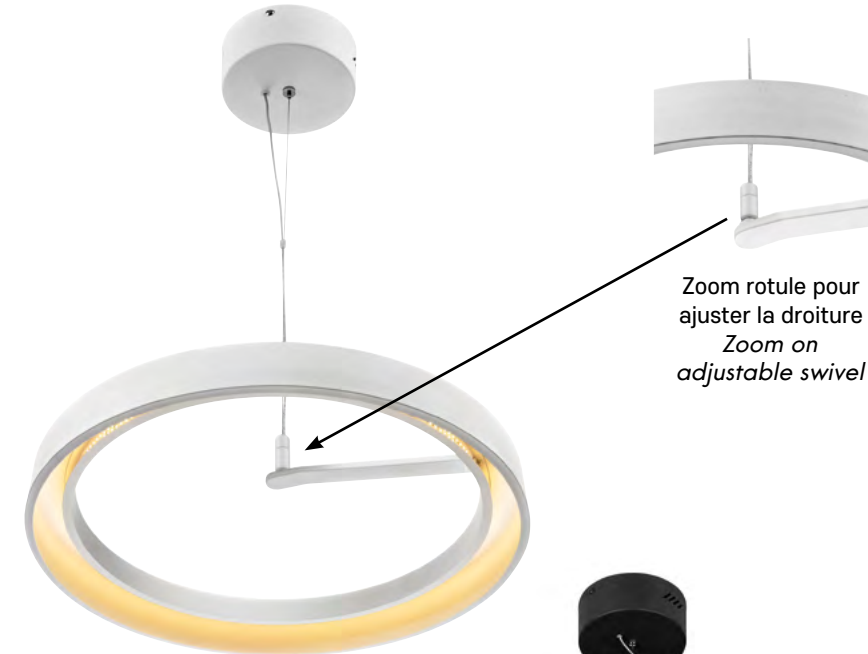

ASTRO GM

Suspension LED intégrée ronde en métal GM. Équipée d'un pavillon en métal peint et d'une cordelière transparente. Abat-jour en métal peint.

Integrated LED circle pendant light in painted metal, large model. Matching metal canopy and transparent cord.

Zoom rotule pour
ajuster la droiture
Zoom on
adjustable swivel

590369