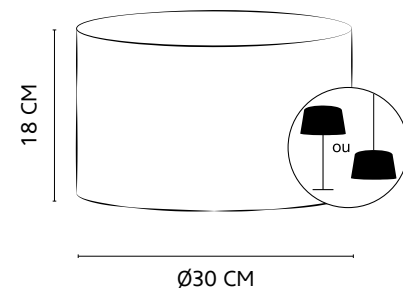

CYLINDRE Ø30 CM

Abat-jour / Shade

COTON : 1056