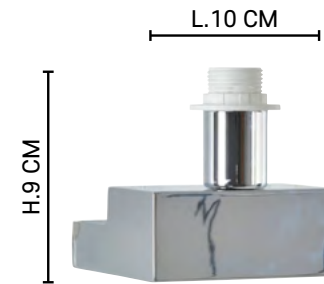

80086

DELIA

Applique base rectangle en métal satiné. Équipée d'une liseuse flexible LED et de deux interrupteurs sous la base.
Vendue avec ou sans abat-jour ovale contempo en coton ou matière.
Satin metal rectangular base wall light with flexible integrated LED reading light. Individual switches under base. Optional flat cotton or mirror flat oval shade.

650835

PR505859

PR505858 - ON

Réf : 650835

Nickel satiné
Satin nickel

Réf : PR505859

Blanc / White

Réf : PR505858

Miroir / Mirror

AVEC ABAT-JOUR   Ø28 CM
WITH SHADE   H.57 CM

Boîte blanche/étiquette couleur
(base uniquement)
White box/color label (only base)

E14 // 40W max.

Ampoule non incluse + LED intégrée 3W Bulb
not included + Integrated LED 3W

3000 °Kelvins // 140 lumens

80153

DELIA

Applique base rectangle en métal satiné, avec un interrupteur sous la base. Vendue avec ou sans abat-jour ovale contempo en coton ou matière.
Satin metal rectangular base switched wall light. Optional flat cotton or fabric textured flat oval shade.

650834

PR505894

PR505893

Réf : 650834

Nickel satiné
Satin nickel

Réf : PR505894

Blanc / White

Réf : PR505893

Gris paillettes
Grey sparkles

AVEC ABAT-JOUR   L. 28 CM
WITH SHADE   H.27 CM

Boîte blanche/étiquette couleur
(base uniquement)
White box/color label (only base)

E14 // 40W max.

Ampoule non incluse
Bulb not included