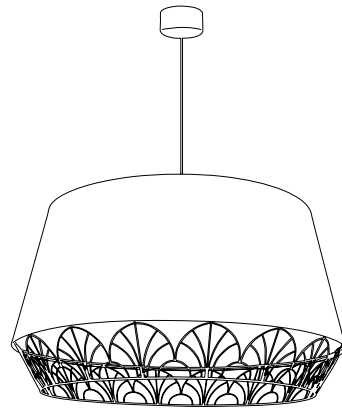

NEW

GATSBY

GAMME GATSBY
GATSBY COLLECTION

5012 GATSBY

P.26

80094 GATSBY

P.32

5010 GATSBY Ø70