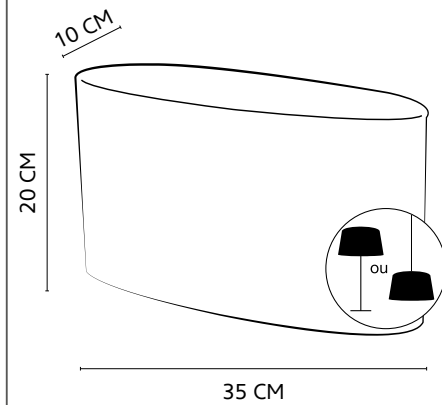

OVALE CONTEMPO 35 CM

Abat-jour / Shade

COTON : 1952

3 188000 630193 3 188000 630209
□ 511552 blanc   ■ 511553 chanvre

MATIÈRE : 1837

3 188000 724427 3 188000 724045
■ 651047 shine paillettes   ■ 651009 gris paillettes