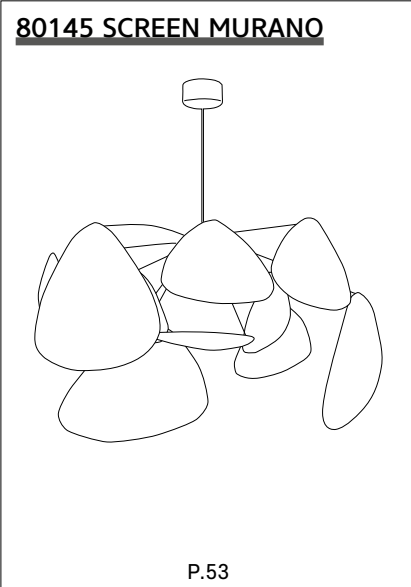

NEW

SCREEN

GAMME SCREEN
SCREEN COLLECTION