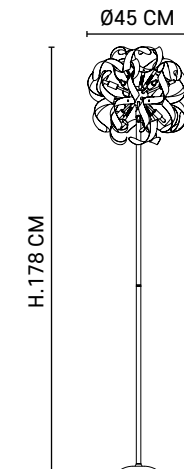

AMPOULE CONSEILLÉE

Recommended bulb

592590

Boîte blanche/étiquette couleur
White box/color label

9 X G9 // 33W max.

Ampoules non incluses
Bulbs not included