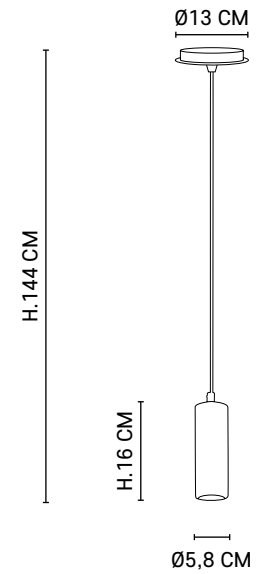

AMPOULE CONSEILLÉE

Recommended bulb

G80 - 592893

Boîte blanche/étiquette couleur
White box/color label

E27 // 40W max.

Ampoule non incluse
Bulb not included