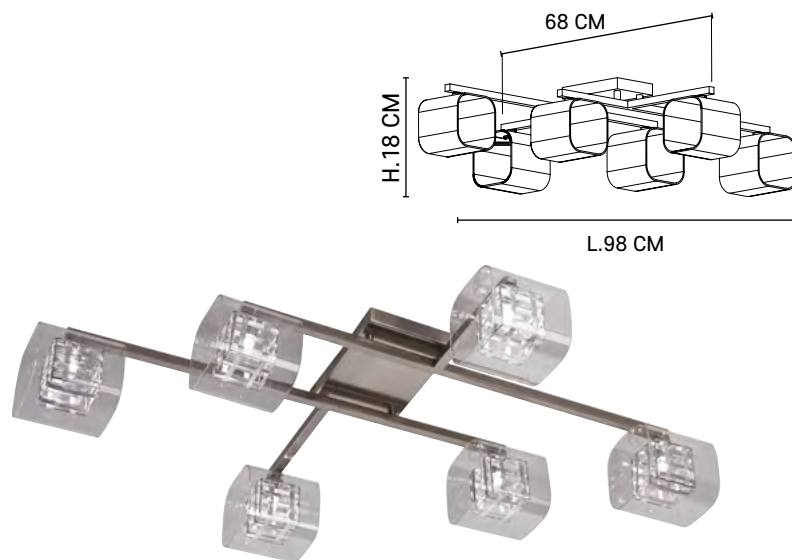

590450

Réf : 590450

Nickel satiné
Satin nickel

Réf : PR590178

6 x G9
Pack ampoules
Bulbs pack

Boîte blanche/étiquette couleur
White box/color label

6 X G9 // 33W max.

Ampoules non incluses
Bulbs not included

80108

TEX

Lampadaire 5 lumières base carrée en métal. Abat-jour en métal et verre.
5-light metal square base floor lamp with metal and glass shade.