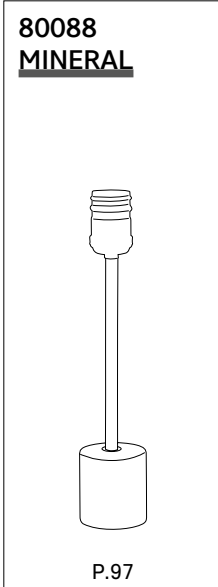

Réf : 651651

Indigo / Blanc
Indigo / White

Boîte blanche/étiquette couleur
White box/color label

E27 // 60W max.

Ampoule non incluse
Bulb not included

NEW

MINERAL

GAMME MINERAL
MINERAL COLLECTION