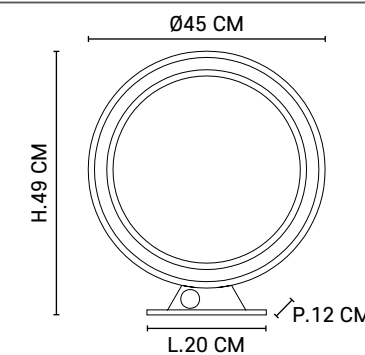

Boîte blanche/étiquette couleur
White box/color label

LED intégrée 20W
Integrated LED 20W

3000 °Kelvins // 520 lumens

LED

TOUCH
3 intensités