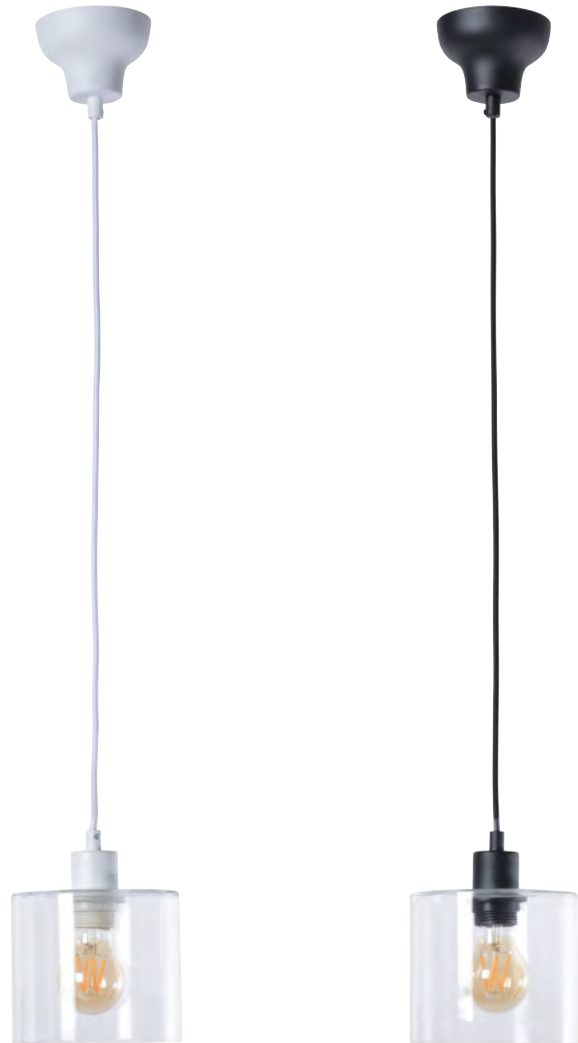

Pendant light with clear glass cylinder shade. Matching metal canopy and textile cord.

NEW

PR505916

PR590079

Réf : PR505916

Blanc mat / *Matt white*

Réf : PR590079

Noir mat / *Matt black***AMPOULE CONSEILLÉE***Recommended bulb*