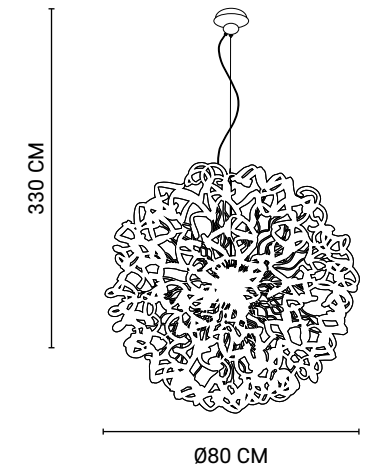

Réf : 590156

Chrome / Chrome

Réf : PR590180

12 x G9
Pack ampoules
Bulbs pack