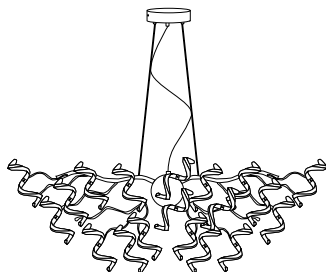

80120 ARTIS GM