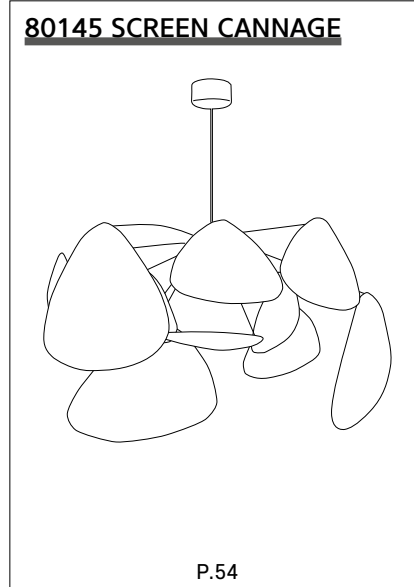

NEW

SCREEN

GAMME SCREEN
SCREEN COLLECTION