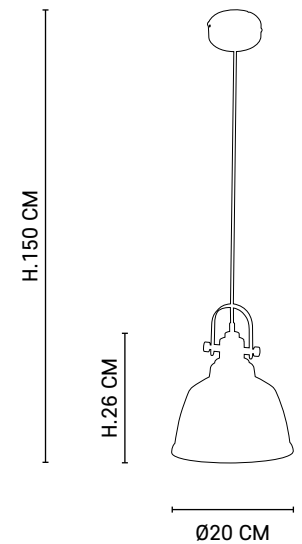

AMPOULE CONSEILLÉE

Recommended bulb

A60 - 592607

Boîte blanche/étiquette couleur
White box/color label

E27 // 40W max.

Ampoule non incluse
Bulb not included