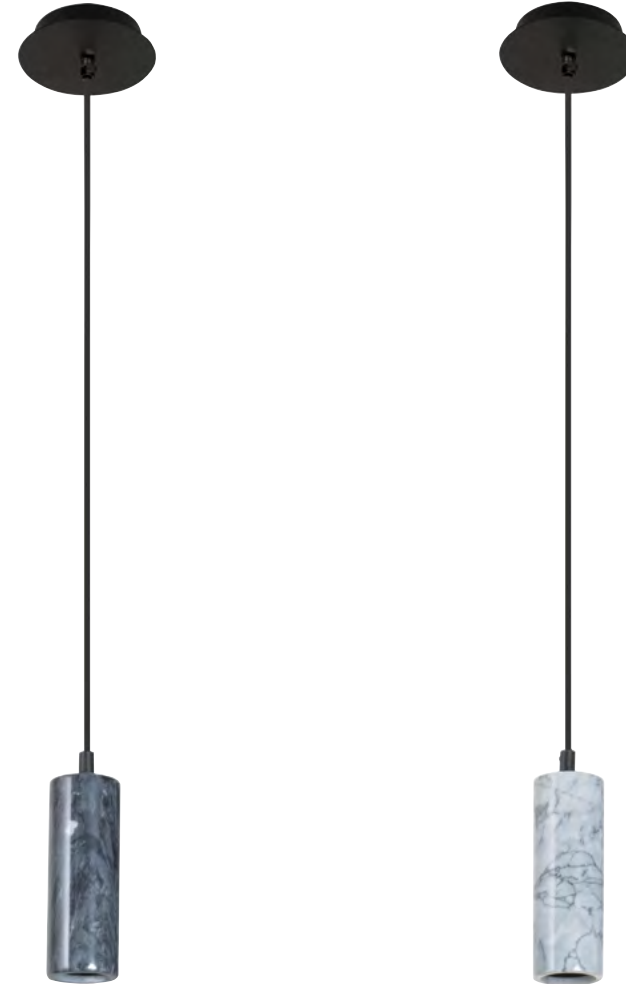

Pendant light with marble socket cover. Delivered with textile cord and painted metal canopy.

651266

651265

Réf : 651266

Noir / Black

Réf : 651265

Gris / Grey

AMPOULE CONSEILLÉE