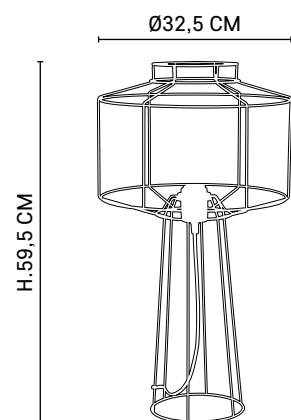

Réf : PR590106

Noir mat / Matt black