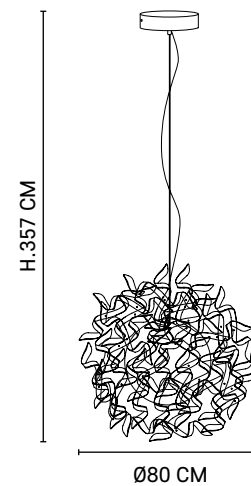

80079

FLOX 12L GM

Suspension 12 lumières spirales en métal brossé. Equipée d'un pavillon en métal et d'une cordelière transparente.

12-light brushed metal ribbons pendant light. Delivered with metal canopy and transparent cord.

591523

591522

Réf : 591523

Cuivre / Copper

Réf : 591522

Aluminium

Réf : PR590180

12 x G9
Pack ampoules
Bulbs pack

AMPOULE CONSEILLÉE

Recommended bulb

592590

Boîte blanche/étiquette couleur
White box/color label

12 X G9 // 33W max.

Ampoules non incluses
Bulbs not included

80080

FLOX

Lampadaire 9 lumières spirales base en métal brillant. Abat-jour spirales en métal brossé.

9-light shiny metal circle base floor lamp with brushed metal ribbons head.

591521

591519

Réf : 591521

Cuivre / Copper

Réf : 591519

Aluminium

Réf : PR590181

9 x G9
Pack ampoules
Bulbs pack

AMPOULE CONSEILLÉE

Recommended bulb

592590

Boîte blanche/étiquette couleur
White box/color label

9 X G9 // 33W max.

Ampoules non incluses
Bulbs not included