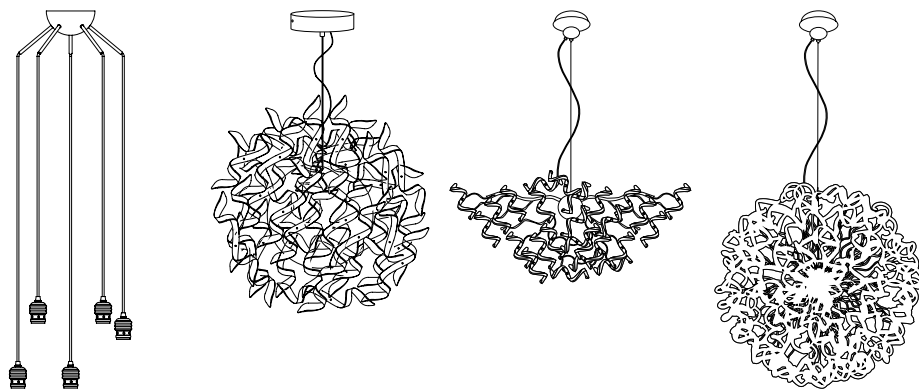

80042 OROS 5L
P.164

80077 FLOX PM 5L
P.200

80119 ARTIS PM 6L
P.208

80121 ARTIS PM 6L
P.210