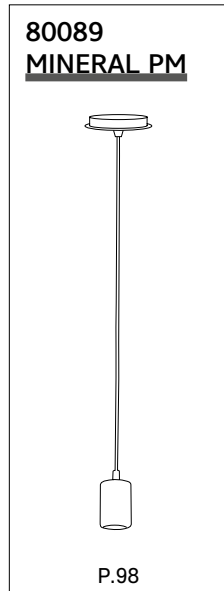

NEW

MINERAL

GAMME MINERAL
MINERAL COLLECTION