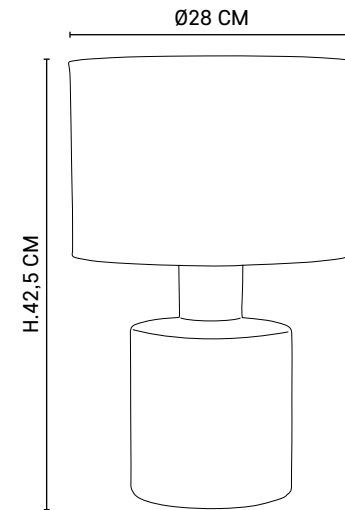

AMPOULE CONSEILLÉE

Recommended bulb

A60 - 592947

Boîte blanche/étiquette couleur
White box/color label

E27 // 60W max.

Ampoule non incluse
Bulb not included

80139

NEW

CARBON GM

Lampe en céramique brillante GM impression marbre, avec cache douille en métal. Abat-jour cylindre en voile de lin.

Shiny ceramic effect marbles lamp, large model, with metal socket cover. Linen cylinder shade.