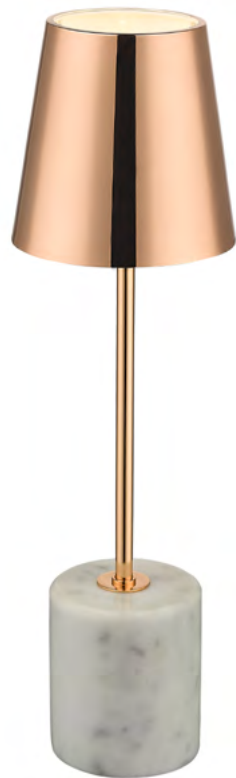

Marble cylinder base lamp with copper cone shade and stem.
Textile cord with switch.

591612

592658

Réf : 591612

Blanc brillant
Shiny white

Réf : 592658

Noir brillant
Shiny black

**AMPOULE CONSEILLÉE**