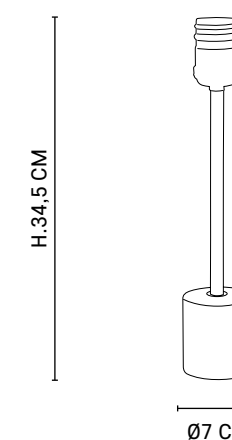

AMPOULE CONSEILLÉE

Recommended bulb

G80 - 592893

Boîte blanche/étiquette couleur
White box/color label

E27 // 60W max.

Ampoule non incluse
Bulb not included