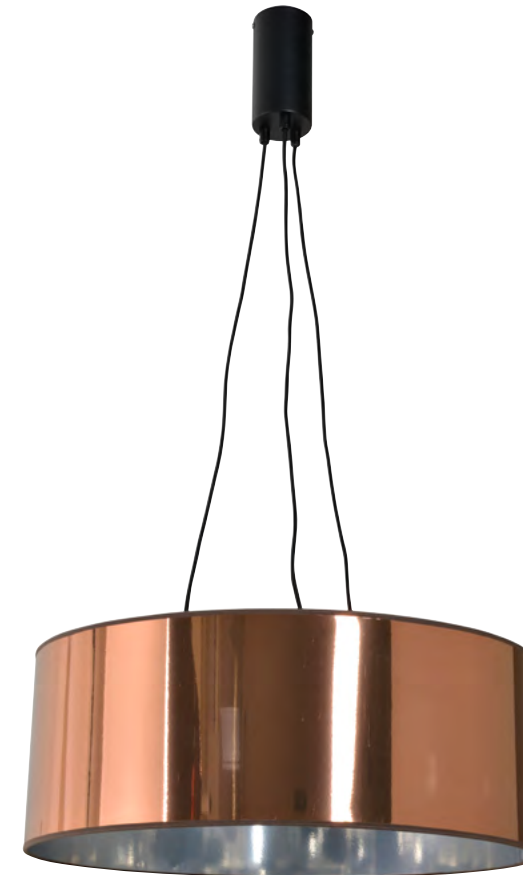

CYLINDRE MATIÈRE

Suspension 3 lumières matière intérieur argent. Équipée d'une
cordelière textile, de cache douilles métal et d'un pavillon en métal
assorti finition sablée adaptable DCL.

*3-light cylinder pendant light with silver inner. Delivered with textile cord,
matching metal canopy DCL adaptable and sand finish metal socket
covers.*

Design

MARKET SET

PR651022

Réf : PR651022

Cuivre / *Copper*

Argent / *Argent*