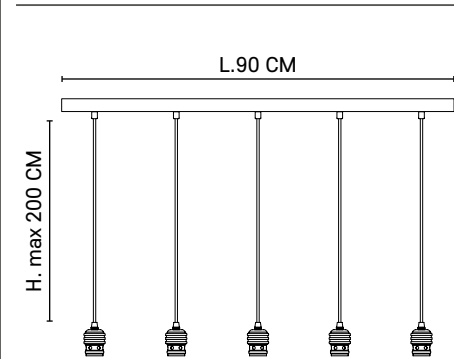

OROS 5L

Suspension 5 lumières. Équipée de cordelières textiles et d'une réglette en métal assorti.

5-light bar pendant light. Matching metal ceiling plate and textile cords.