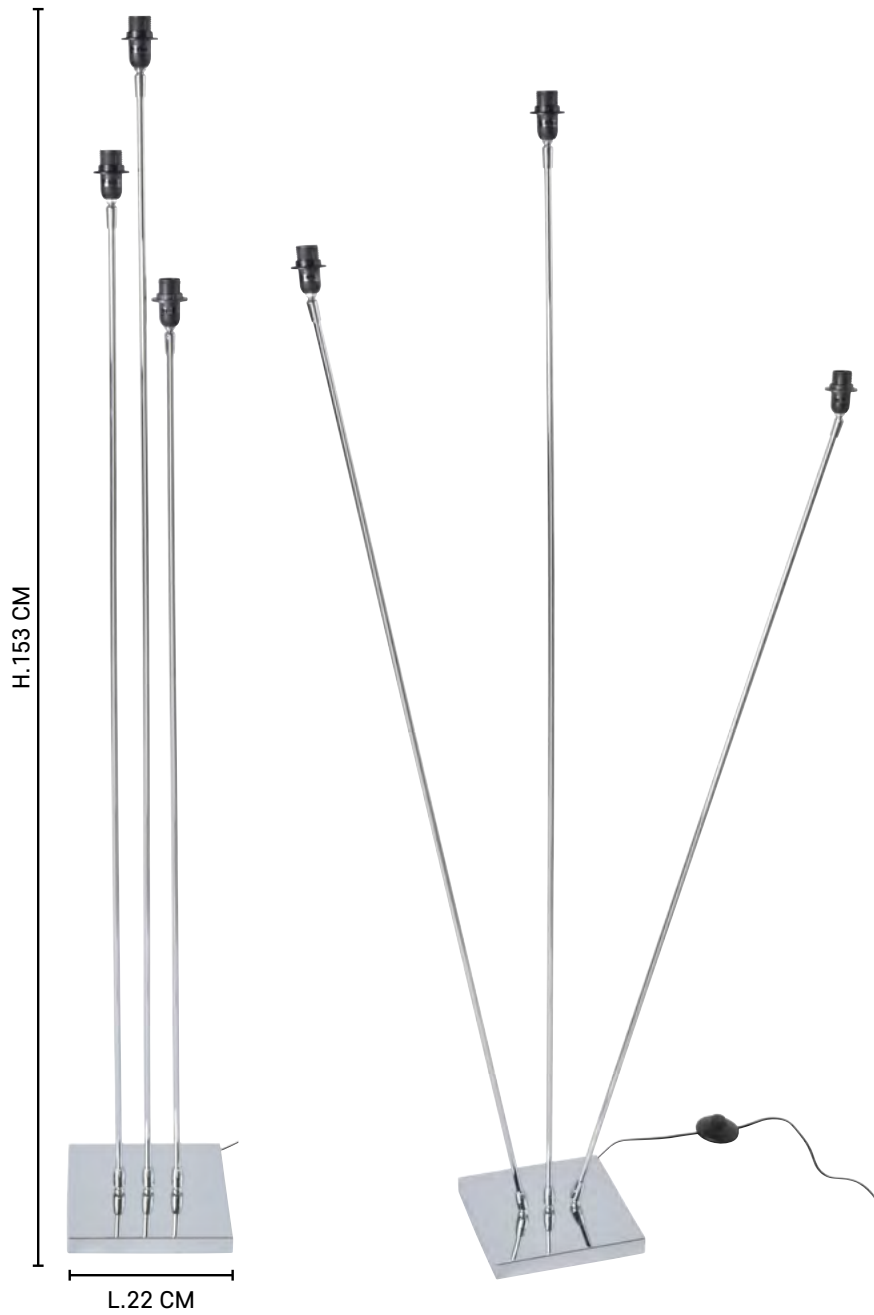

80075

YUKA 3L

Pied de lampadaire trois lumières en métal brillant, base carrée, têtes et base équipées d'une rotule, branches repositionnables. Vendu sans abat-jour.

3-light shiny metal square base floor lamp with articulated ball joint mounted bases and heads. Each stem adjustable separately. Shade sold separately.

590268

Réf : 590268

■ Chrome

Boîte blanche/étiquette couleur
White box/color label

E14 // 40W max.

Ampoules non incluses
Bulbs not included

80075

YUKA 3L

Lampadaire trois lumières en métal brillant, base carrée, têtes et base équipées d'une rotule, branches repositionnables. Vendu avec trois abat-jour cylindres matière.

3-light shiny metal square base floor lamp with articulated ball joint mounted bases and heads. Each stem adjustable separately. Sold with 3 textured fabric cylinder shades.