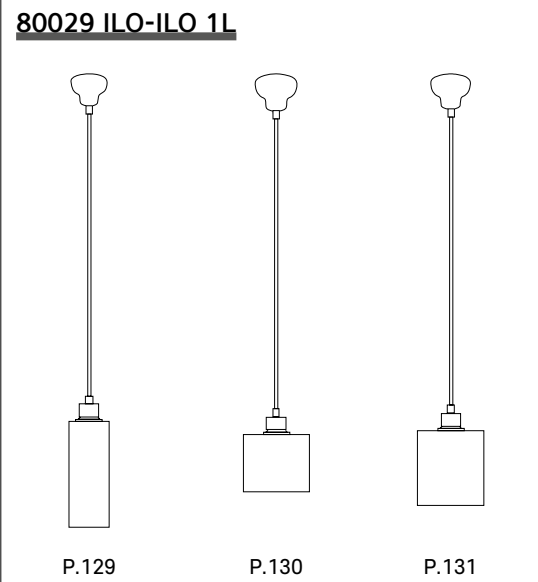

ILO-ILO

GAMME ILO-ILO

ILO-ILO COLLECTION