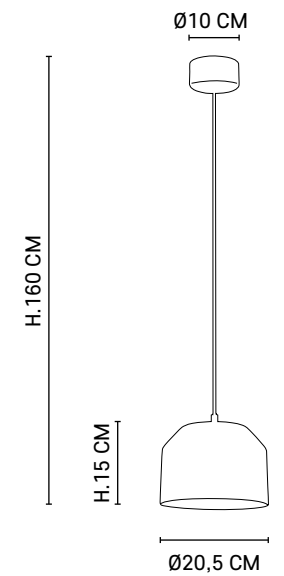

Boîte blanche/étiquette couleur
White box/color label

E27 // 60W max.

Ampoule non incluse
Bulb not included