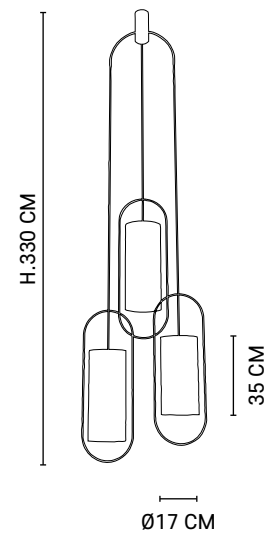

80022

MAGIK 3 X IL

Suspension 3 lumières graphique, structure en métal peint forme ovale. Abat-jour cylindre en coton ou matière. Équipée de cordelières textiles et d'un pavillon en métal peint adaptable DCL.

3-light graphic pendant light. Oval painted metal wire structure. Cotton or textured fabric cylinder shades. Textile cords and painted metal canopy DCL adaptable.

Design

MARKET SET

PR590146

PR590161

Réf : PR590146

Coton noir / int.doré
Black cotton / gold inner

Réf : PR590161

Irisé laiton / int.blanc
Iridescent brass
white inner

80022

NEW

MAGIK 3 X IL

Suspension 3 lumières graphique, structure en métal peint forme ovale. Abat-jour cylindre en lin blanc. Équipée de cordelières textiles et d'un pavillon en métal peint adaptable DCL.

3-light graphic pendant light. Oval painted metal wire structure. Linen cylinder shades. Textile cords and painted metal canopy DCL adaptable.

Design

MARKET SET

Réf : PR590203

Lin blanc / White linen

AMPOULE CONSEILLÉE

Recommended bulb

A60 - 592922

Boîte blanche/étiquette couleur
White box/color label

3 X E27 // 40W max.

Ampoule non incluse
Bulb not included

3X

AMPOULE CONSEILLÉE

Recommended bulb

A60 - 592922

Boîte blanche/étiquette couleur
White box/color label

3 X E27 // 40W max.

Ampoule non incluse
Bulb not included

3X