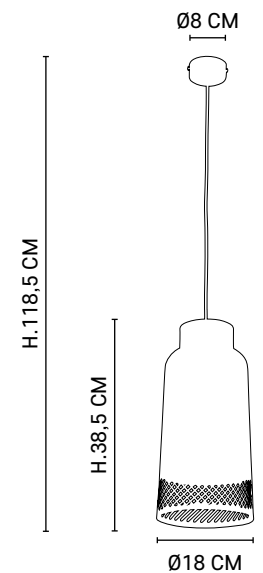

Réf : 651348

Laiton brossé
Brass brush