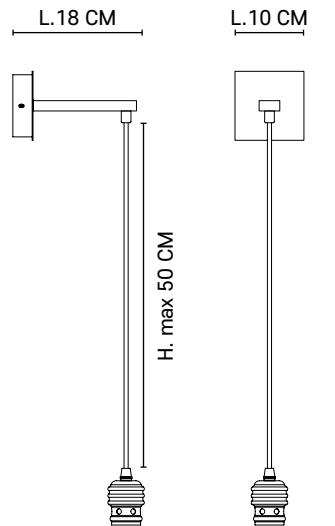

AMPOULE CONSEILLÉE

Recommended bulb

G125 - 592899

Boîte blanche/étiquette couleur
White box/color label

E27 // 60W max.

Ampoule non incluse
Bulb not included