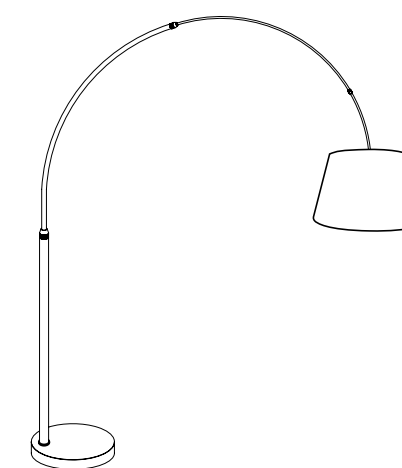

80101 ARCIS
P.223