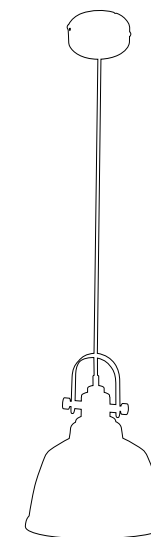

80005 LORD
P.109