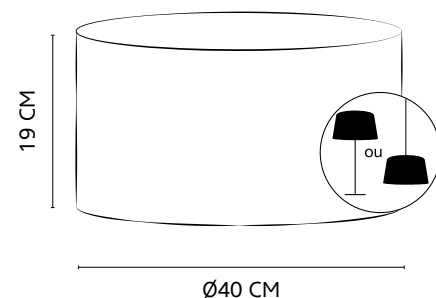

CYLINDRE Ø40 CM

Abat-jour / Shade

COTON : 1056