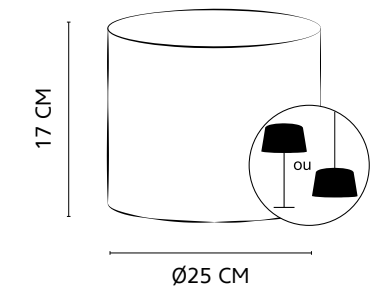

CYLINDRE Ø25 CM

Suspension / Pendant light

COTON : 1056

3 188000 539298 3 188000 573162 3 188000 664662 3 188000 573124
 501929 blanc 505956 chanvre 650217 tourterelle 505952 ardoise

3 188000 548498 3 188000 734587 3 188000 734563 3 188000 548351
 503934 noir 651815 pétrole 651814 nénuphar 503918 cerise