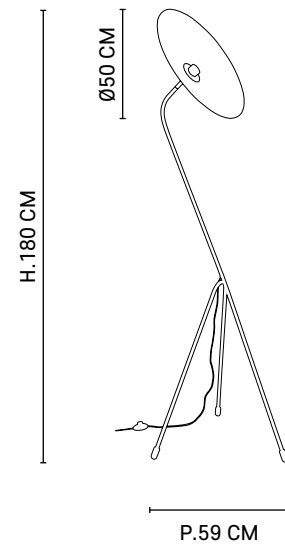

Réf : PR590206

Huilé / Noir mat
Oily / Matt black