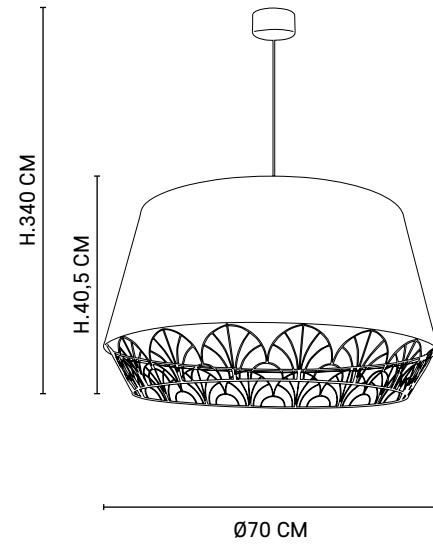

E27 // 60W max.

Ampoule non incluse
Bulb not included

5010

NEW

GATSBY Ø70 CM

Suspension conique double coupe. Extérieur en coton et intérieur en matière. Équipée d'un cover en métal filaire, d'un cordon textile et d'un pavillon en métal sablé adaptable DCL.

Dual cut conical pendant light. Cotton out, material inner. Delivered with metal wire cover, textile cord and sand metal canopy DCL adaptable.

Design

MARKET SET

Réf : PR505921

Paon

H.340 CM

H.40.5 CM

Ø70 CM