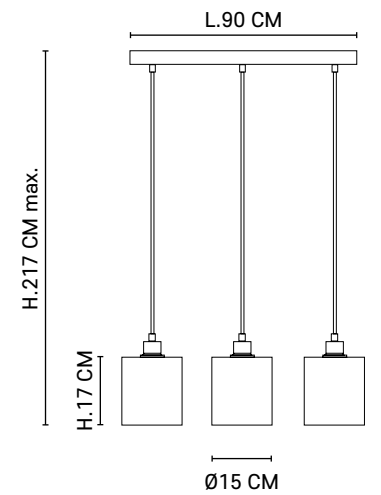

AMPOULE CONSEILLÉE

Recommended bulb

ST64 - 592891

Boîte blanche/étiquette couleur - 2 colis
White box/color label - 2 packages

3 X E27 // 40W max.

Ampoules non incluses
Bulbs not included