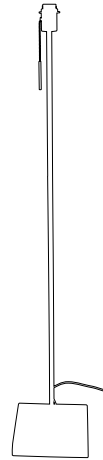

80015 BLOCK

P.235