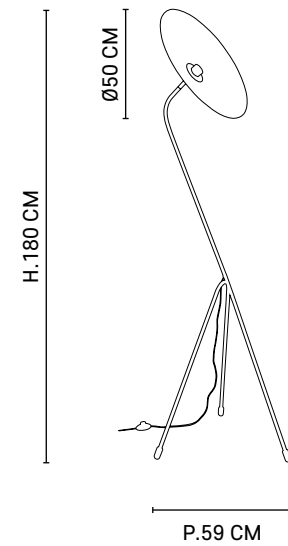

80093

NEW

GATSBY

Lampadaire en métal peint finition sablée et détails laiton, forme trépied, orientable. Abat-jour conique bi-matière. Équipé d'un cordon textile et d'un interrupteur au pied.

Brass finition and sand painted metal tripod floor lamp. Two materials conical shade. Delivered with textile cord and foot switch.

Design

MARKET SET

Réf : PR590209

Trésor Mercure

AMPOULE CONSEILLÉE

Recommended bulb

G95 - 652284

Boîte blanche/étiquette couleur
White box/color label

E27 // 15W max.

Ampoule non incluse
Bulb not included

80093

NEW

GATSBY

Lampadaire en métal peint finition sablée et détails laiton, forme trépied, orientable. Abat-jour conique bi-matière. Équipé d'un cordon textile et d'un interrupteur au pied.

Brass finition and sand painted metal tripod floor lamp. Two materials conical shade. Delivered with textile cord and foot switch.

Design

MARKET SET

Réf : PR590208

Éclat Or

AMPOULE CONSEILLÉE

Recommended bulb

G95 - 652284

Boîte blanche/étiquette couleur
White box/color label

E27 // 15W max.

Ampoule non incluse
Bulb not included