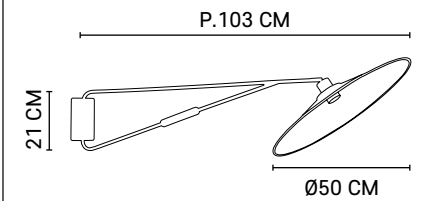

AMPOULE CONSEILLÉE

Recommended bulb

G95 - 652284

Boîte blanche/étiquette couleur
White box/color label

E27 // 40W max.

Ampoule non incluse
Bulb not included