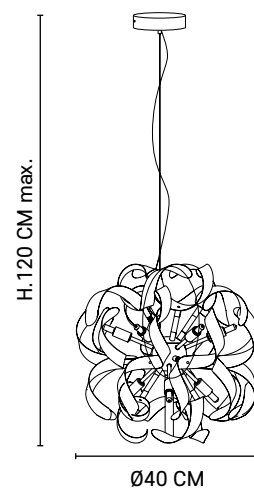

80077

FLOX 5L PM

Suspension 5 lumières spirales en métal brossé. Equipée d'un pavillon en métal et d'une cordelière transparente.

5-light brushed metal ribbons pendant light. Delivered with metal canopy and transparent cord.

591529

591527

Réf : 591529

Cuivre / Copper

Réf : 591527

Aluminium

Réf : PR590179

5 x G9
Pack ampoules
Bulbs pack

AMPOULE CONSEILLÉE

Recommended bulb

592590

Boîte blanche/étiquette couleur
White box/color label

5 X G9 // 33W max.

Ampoules non incluses
Bulbs not included

80078

FLOX 12L MM

Suspension 12 lumières spirales en métal brossé. Equipée d'un pavillon en métal et d'une cordelière transparente.

12-light brushed metal ribbons pendant light. Delivered with metal canopy and transparent cord.

591526

591524

Réf : 591526

Cuivre / Copper

Réf : 591524

Aluminium

Réf : PR590180

12 x G9
Pack ampoules
Bulbs pack

AMPOULE CONSEILLÉE

Recommended bulb

592590

Boîte blanche/étiquette couleur
White box/color label

12 X G9 // 33W max.

Ampoules non incluses
Bulbs not included