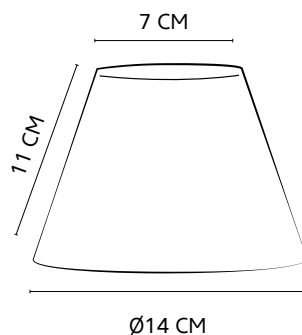

COTON : 1037