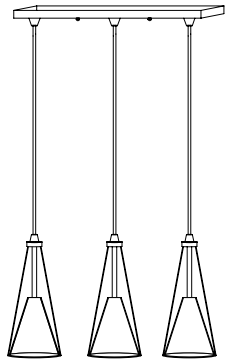

10017 SANDERS 3L
P.197

80105 PRISS 3L
P.220