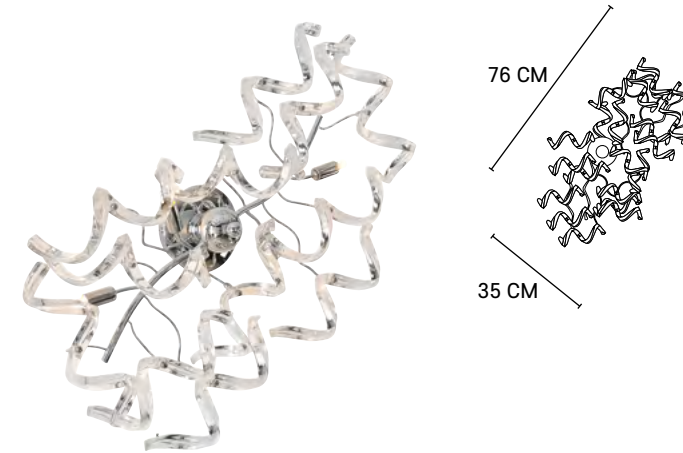

590149

Réf : 590149

Chrome / Chrome

Réf : PR590177

4 x G9
Pack ampoules
Bulbs pack

Boîte blanche/étiquette couleur
White box/color label

4 X G9 // 33W max.

Ampoules non incluses
Bulbs not included

80118

ARTIS PLAF

Plafonnier 6 lumières en métal et verre.

6-light ceiling light in metal and clear glass curly ribbons. Transparent cord and metal canopy.