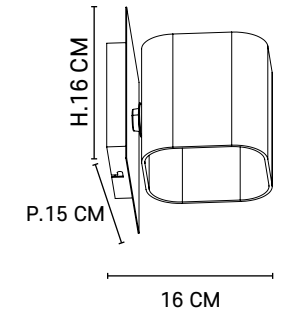

Boîte blanche/étiquette couleur
White box/color label

G9 // 33W max.

Ampoule non incluse
Bulb not included

80113

TEX

Lampe 3 lumières base carrée en métal. Abat-jour en métal et verre.
3-light metal square base lamp with metal and glass shade.