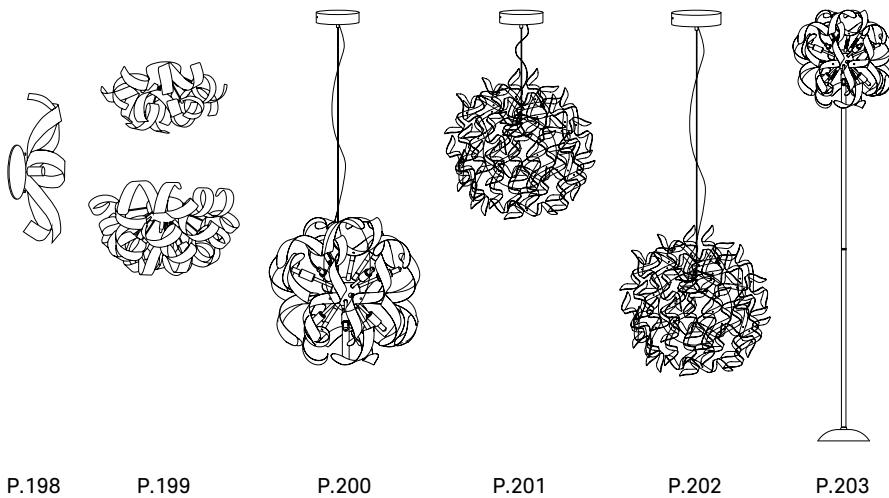

GAMME FLOX
FLOX COLLECTION

P.198 P.199 P.200 P.201 P.202 P.203

Réf : 591518
Cuirre / Copper

Réf : 591516
Aluminium

AMPOULE CONSEILLÉE
Recommended bulb

Boîte blanche/étiquette couleur
White box/color label

G9 // 33W max.

Ampoule non incluse
Bulb not included

80081

FLOX PLAF PM

Plafonnier 4 lumières spirales en métal brossé.
4-light brushed metal ribbons ceiling fixture.