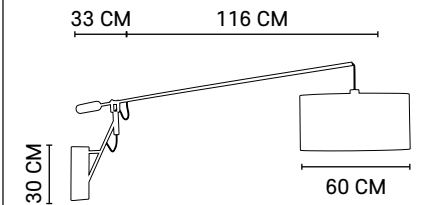

80046

MATRIX GM

Lampadaire base carrée en métal GM. Bras déporté en fibre de carbone. Vendu avec ou sans abat-jour. Équipé d'une poulie permettant de régler l'inclinaison du bras articulé.

Metal square base pulley floor lamp, large model. Carbon fiber pulley arm. Optional cotton cylinder shade.

Réf : 590289
Nickel satiné
Satin nickel
Pied seul / Base only

Réf : PR505900
Blanc / White
Avec abat-jour
With shade

AMPOULE CONSEILLÉE

Recommended bulb

A60 - 592403

Boîte blanche/étiquette couleur
White box/color label

E27 // 60W max.

Ampoule non incluse
Bulb not included

80045

MATRIX

Applique base rectangle en métal. Bras déporté pivotant en fibre de carbone. Interrupteur sur la base. Vendue avec ou sans abat-jour.

Metal rectangular base pulley wall light. Swivelling carbon fiber pulley arm. Switch on base. Optional cotton cylinder shade.

Zoom interrupteur sur la base
Zoom switch on the base

Réf : 590288
Nickel satiné
Satin nickel
Patère seule
Base only

Réf : PR505901
Blanc / White
Avec abat-jour
With shade

AMPOULE CONSEILLÉE

Recommended bulb

A60 - 592403

Boîte blanche/étiquette couleur
White box/color label

E27 // 40W max.

Ampoule non incluse
Bulb not included