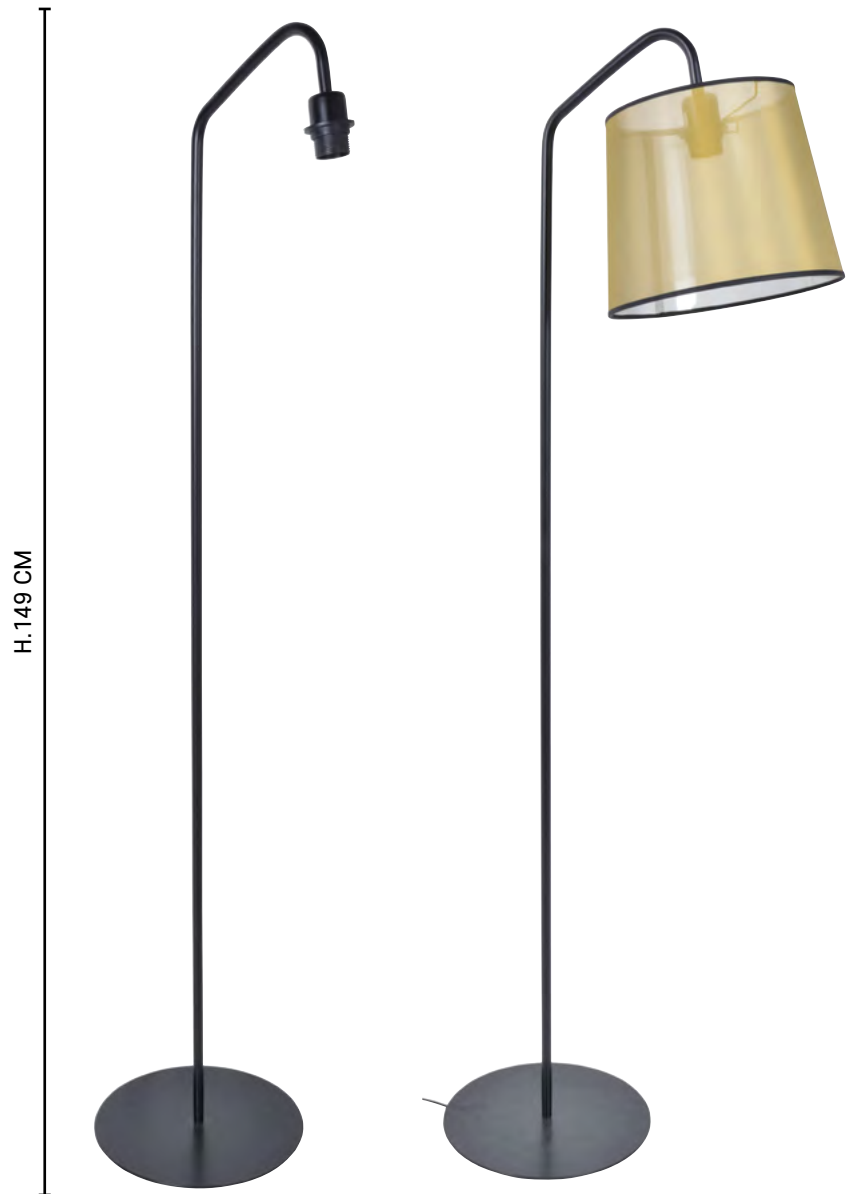

PR590214

- 225 -

80146

NEW

SWAN

Lampadaire en métal peint. Vendu avec ou sans abat-jour conique matière.
Painted metal floor lamp. Optional textured fabric conical shade.

P.54 CM

Ø30 CM