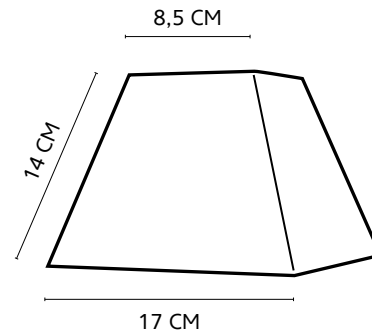

E14

CARRÉ 25 CM

Abat-jour / Shade