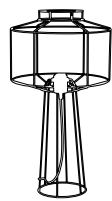

GAMME WAYNE

WAYNE COLLECTION

P.118