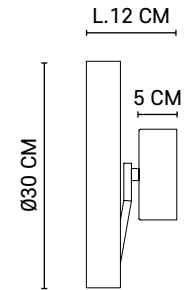

Swivelling painted metal circle wall light with integrated LED.

590353

Réf : 590353

Blanc mat / Blanc
Matt white / White

Boîte blanche/étiquette couleur
White box/color label

LED intégrée 8W
Integrated LED 8W