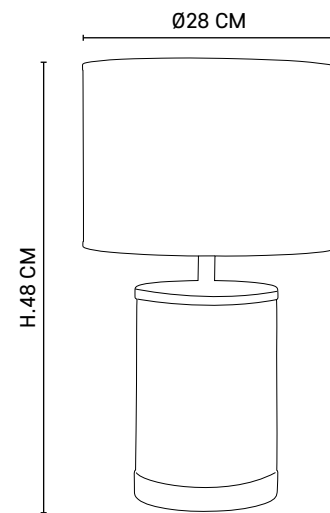

AMPOULE CONSEILLÉE

Recommended bulb

A60 - 592947

Boîte blanche/étiquette couleur
White box/color label

E27 // 60W max.

Ampoule non incluse
Bulb not included

80133

NEW

TRENDY PM

Suspension 1 lumière forme indus en métal brossé avec découpe PM.
Équipée d'un cordon textile et d'un pavillon en métal peint assorti.
*Industrial style and openwork brush metal, small model.
Delivered with matching metal canopy and textile cord.*

Design

MARKET SET