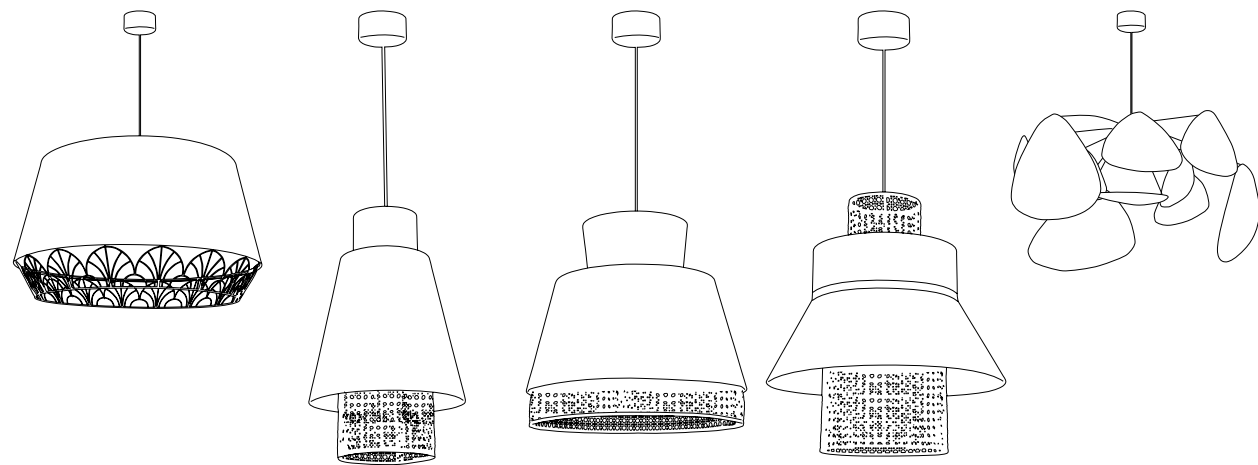

SUSPENSIONS 1L

5010 GATSBY Ø70
P.36-41

5563 SINGAPOUR PM
P.47

5565 SINGAPOUR MM
P.48

5564 SINGAPOUR GM
P.50-51

80145 SCREEN
P.53-54

80023 MAGIK 1L
P.62-63

80127 KOKESHI Ø70
P.74