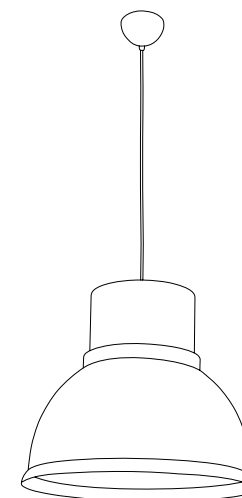

80025 STATION
P.170