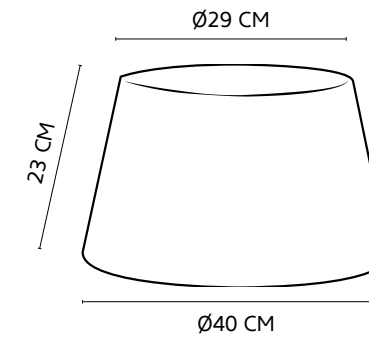

505942 ardoise 500937 cerise

E27

FEB Ø40 CM

Abat-jour / Shade

COTON : 1747

500939 blanc 500940 crème 500942 chanvre 652091 tourterelle

505944 ardoise 500941 cerise

E27