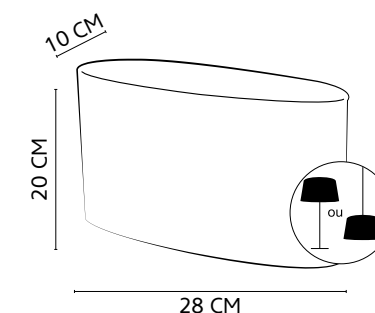

MATIÈRE : 1837

3 188000 724410 651046 shine paillettes
3 188000 724403 651045 gris paillettes