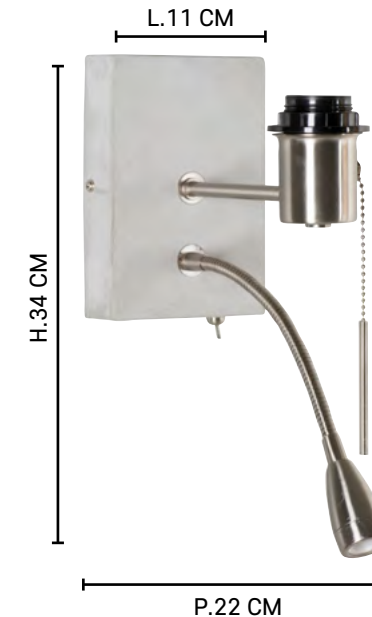

80012

BLOCK

Applique base carrée en béton, tirette métal.
Vendue avec ou sans abat-jour cylindre matière.

Concrete square base wall light with metal pull switch. Optional textured fabric cylinder shade.

650905

PR505863

Réf : 650905

■ Béton / Concrete

Réf : PR505863

■ Élegant silver

AVEC ABAT-JOUR WITH SHADE	Ø18 CM H.28 CM P.22,5 CM

Boîte blanche/étiquette couleur
(base uniquement)
White box/color label (only base)

E27 // 60W max.

Ampoule non incluse
Bulb not included

80013

BLOCK LISEUSE

Applique base carrée en béton, tirette métal. Équipée d'une liseuse flexible LED et de d'un interrupteur sous la base. Vendue avec ou sans abat-jour cylindre matière.

Concrete square base wall light with metal pull switch. Flexible LED reading light with individual switch under base. Optional textured fabric cylinder shade.

650908

PR505864

Réf : 650908

■ Béton / Concrete

Réf : PR505864

■ Élegant silver

AVEC ABAT-JOUR WITH SHADE	Ø20 CM H.40 CM P.28 CM

Boîte blanche/étiquette couleur
(base uniquement)
White box/color label (only base)

E27 // 60W max.

Ampoule non incluse + LED intégrée 2W
Bulb not included + Integrated LED 2W

3000 °Kelvins // 60 lumens