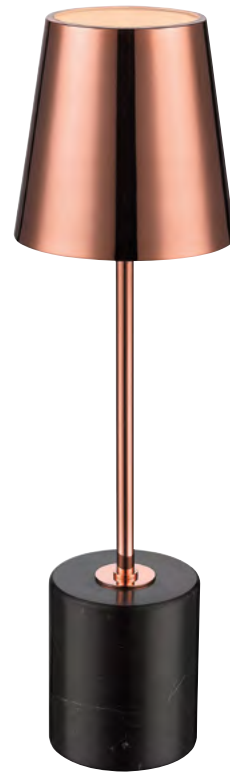

Marble cylinder base lamp with copper cone shade and stem.
Textile cord with switch.

591612

592658

Réf : 591612

Blanc brillant
Shiny white

Réf : 592658

Noir brillant
Shiny black

**AMPOULE CONSEILLÉE**