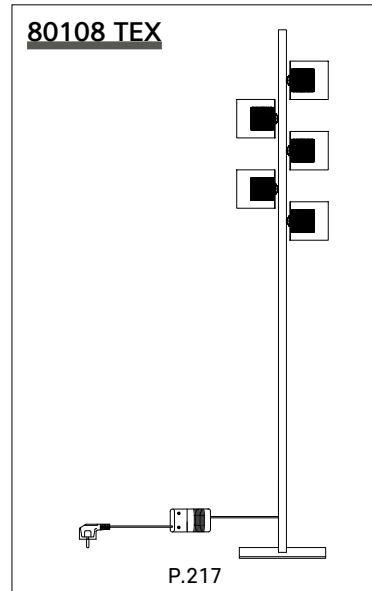

TEX

GAMME TEX
TEX COLLECTION

80107