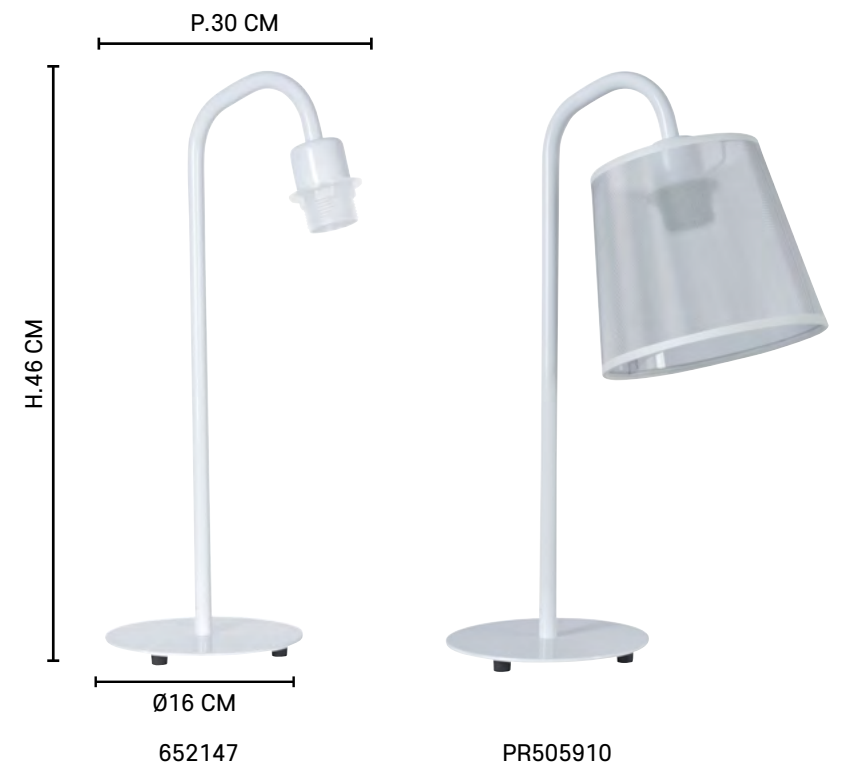

Réf : 652146

Noir mat / *Matt black*

Réf : PR505909

Mesh Or
Gold Mesh

Réf : PR590217

Noir / *Black*

Réf : PR590216

Élégant silver

AVEC ABAT-JOUR | Ø17 CM - P.30
WITH SHADE | H.46 CM

Boîte blanche/étiquette couleur
(pied uniquement)
White box/color label (only base)

E27 // 60W max.

Ampoule non incluse
Bulb not included

PR590217

PR590216

- 224 -

80147

NEW

SWAN

Lampe en métal peint. Vendu avec ou sans abat-jour conique matière ou coton.

Painted metal lamp. Optional textured fabric conical or cotton shade.