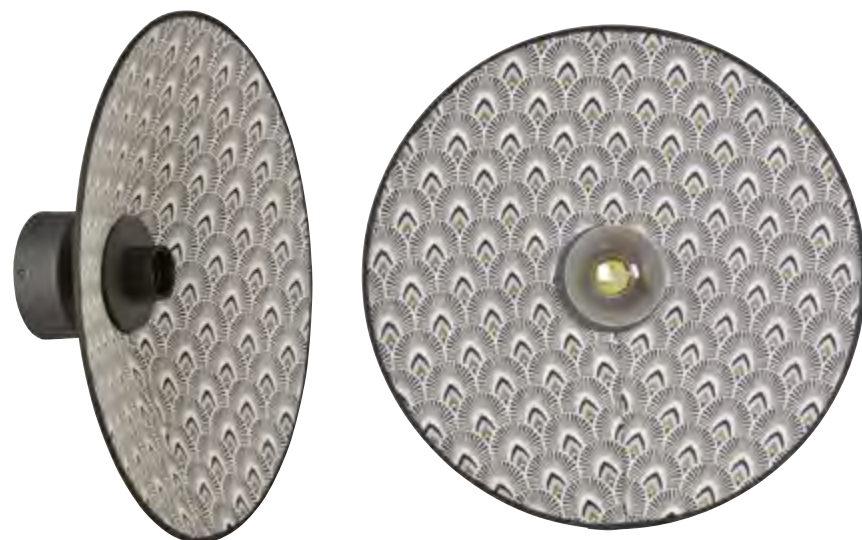

5012

NEW

GATSBY

Applique forme conique bi-matière. Équipée d'une patère murale en métal peint finition sablée et adaptable DCL.

Two materials conical wall light. Delivered with base wall in painted sand finition metal and DCL adaptable.

Design

MARKET SET

AMPOULES CONSEILLÉES

Recommended bulbs

G80 - 592893
Ø40 CM

G95 - 652284
Ø50 / 60 CM

Paon

Réf : PR590186
Ø40

Réf : PR590191
Ø50

Réf : PR590196
Ø60

P.12 CM

Ø40 / 50 / 60 cm

Boîte blanche/étiquette couleur
White box/color label

E27 // 60W max.

Ampoule non incluse
Bulb not included