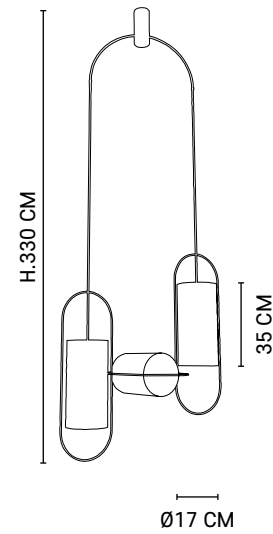

Réf : PR590144

Coton noir / int.doré
Black cotton / gold inner