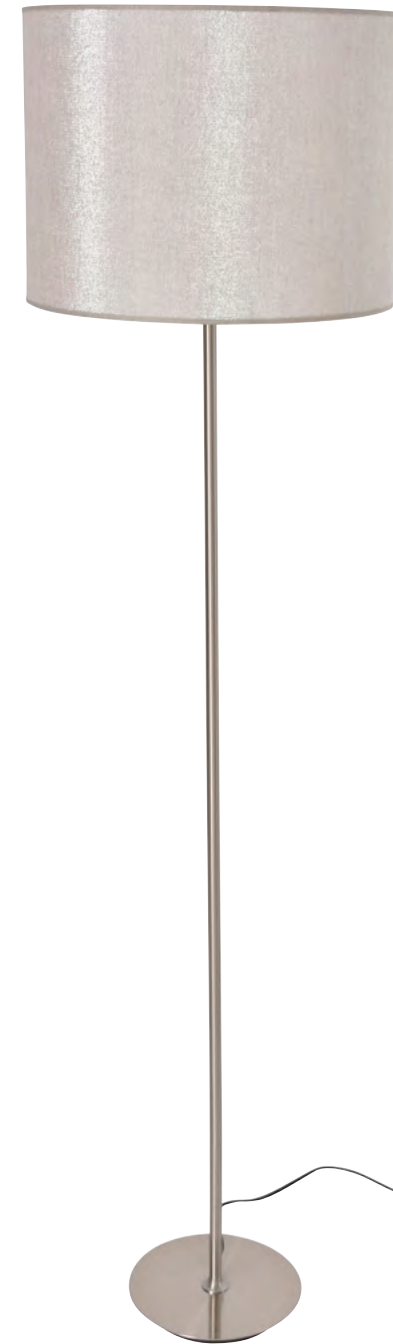

Ø22 CM

H.132 CM

591574

PR505844

Réf : 591574

Nickel satiné
Satin nickel

Réf : PR505844

Shine paillettes
Shine sparkles