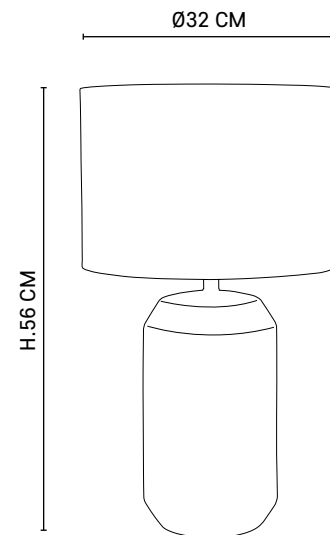

80148

NEW

IMPERIAL

Lampe en céramique brillante, entretoise et cache douille en métal.
Abat-jour cylindre en lin lavé.

Shiny ceramic lamp, metal pipe and socket. Washed linen cylinder shade.

OFF

ON

Réf : PR505911

Indigo / Blanc
Indigo / White

Boîte blanche/étiquette couleur
White box/color label

E27 // 60W max.

Ampoule non incluse
Bulb not included

80144

NEW

IMPERIAL

Suspension en céramique brillante. Équipée d'une cordelière textile et d'un pavillon en métal adaptable DCL.

Shiny ceramic pendant light. Delivered with textile cord and metal canopy DCL adaptable.

Réf : 651651

Indigo / Blanc
Indigo / White

Boîte blanche/étiquette couleur
White box/color label

E27 // 60W max.

Ampoule non incluse
Bulb not included