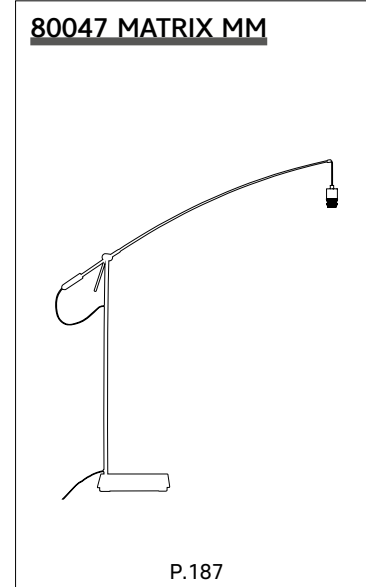

MATRIX

GAMME MATRIX

MATRIX COLLECTION