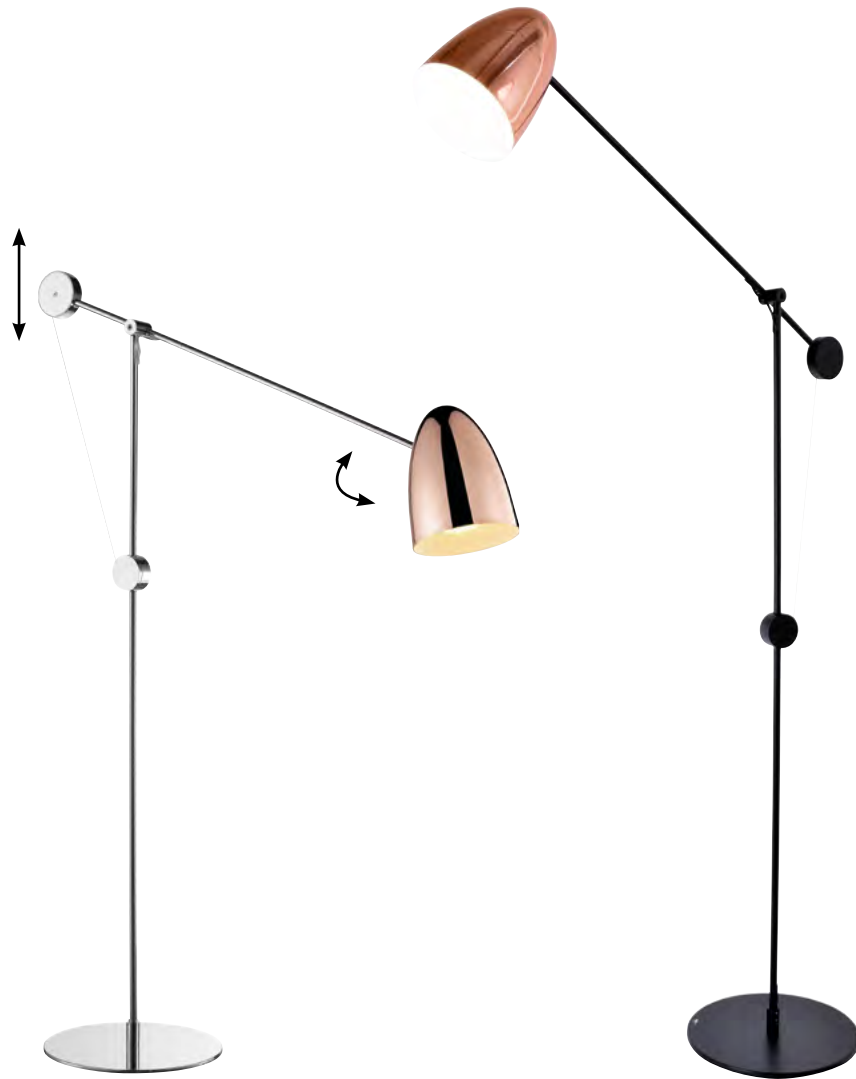

80096

COPS GM

Lampadaire base ronde plate en métal grand modèle.
Abat-jour en métal. Tête réglable haut/bas. Tige réglable haut/bas grâce à sa poulie modulable.

*Metal circular base pulley floor lamp with accent metal shade.
Up and down adjustable head and adjustable height. Large model.*

Design

OLIVIER DESBORDES