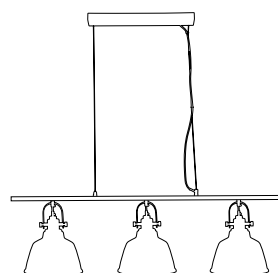

E27 // 40W max.

Ampoule non incluse
Bulb not included

GAMME LORD

LORD COLLECTION

P.106

P.108

P.109

P.110