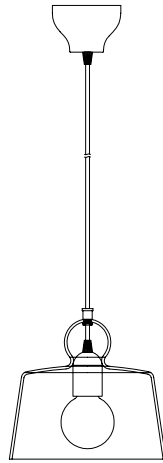

E27 // P.146

80056
MISS B