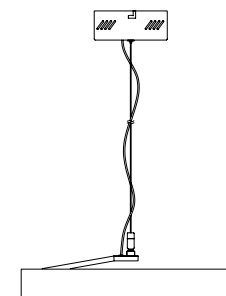

80067 ASTRO PM
P.184