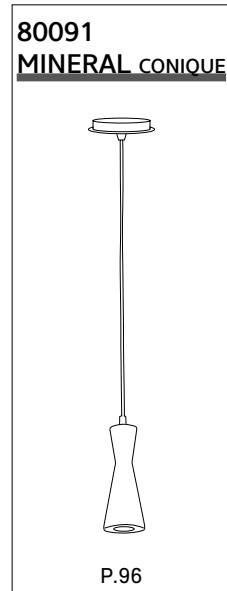

NEW

MINERAL

GAMME MINERAL
MINERAL COLLECTION