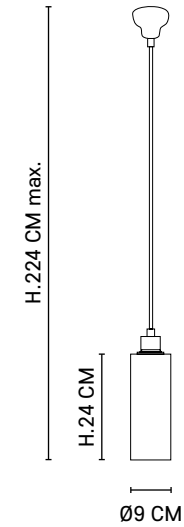

AMPOULE CONSEILLÉE

Recommended bulb

T32 - 592942

Boîte blanche/étiquette couleur - 2 colis
White box/color label - 2 packages

E27 // 40W max.

Ampoule non incluse
Bulb not included