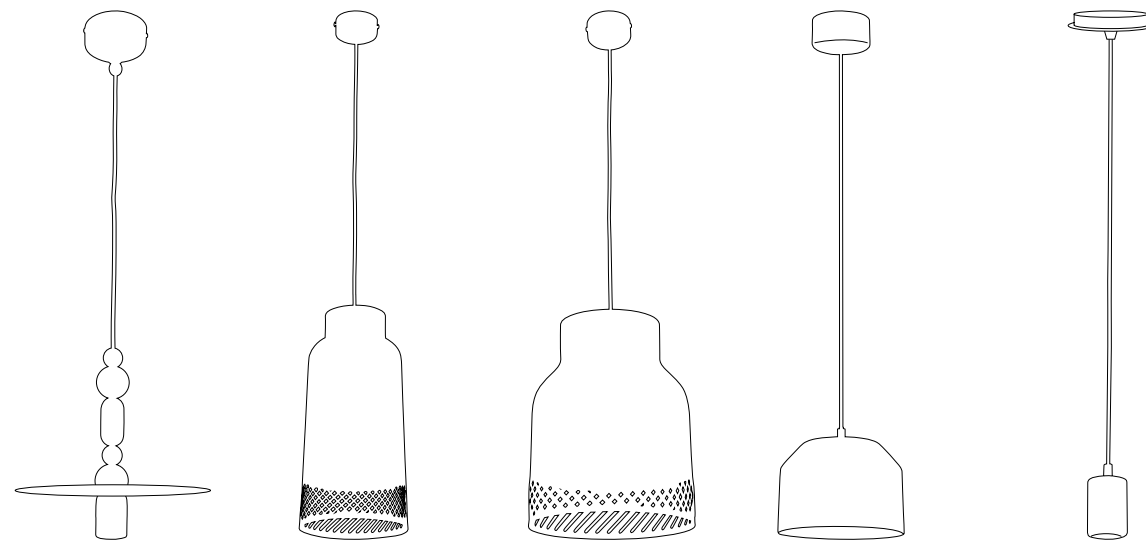

SUSPENSIONS 1L

80132 PROVIDENCE
P.86

80133 TRENDY PM
P.89

80134 TRENDY
P.90

80144 IMPERIAL
P.93

80089 MINERAL PM
P.98

80090 MINERAL GM
P.99

80091 MINERAL CONIQUE
P.96