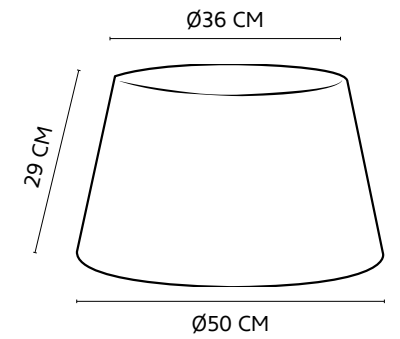

FEB Ø36 CM

Abat-jour / Shade

COTON : 1747

500935 blanc   500936 crème   500938 chanvre   652090 tourterelle

505942 ardoise   500937 cerise

E27

FEB Ø40 CM

Abat-jour / Shade

COTON : 1747

500939 blanc   500940 crème   500942 chanvre   652091 tourterelle

505944 ardoise   500941 cerise

E27

FEB Ø50 CM

Abat-jour / Shade

COTON : 1747

503939 blanc   503989 crème   503941 chanvre   652093 tourterelle

509243 ardoise   503942 cerise

E27