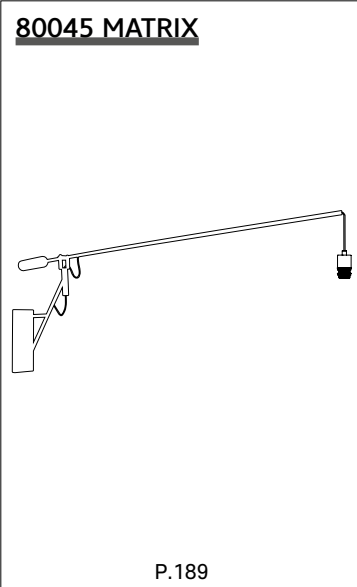

MATRIX

GAMME MATRIX

MATRIX COLLECTION