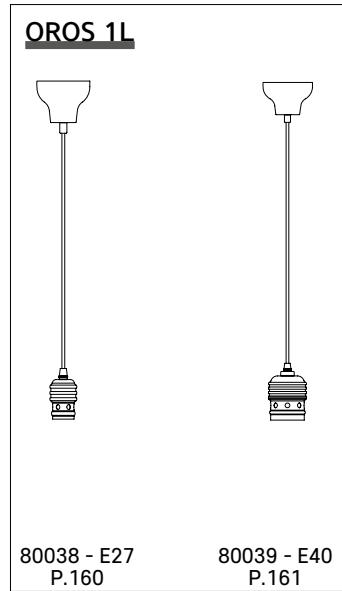

OROS

GAMME OROS

OROS COLLECTION