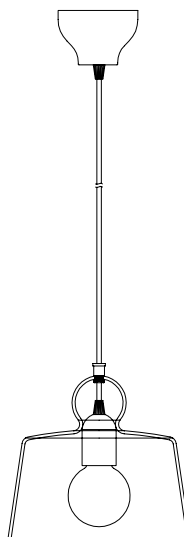

80056 MISS B
P.146