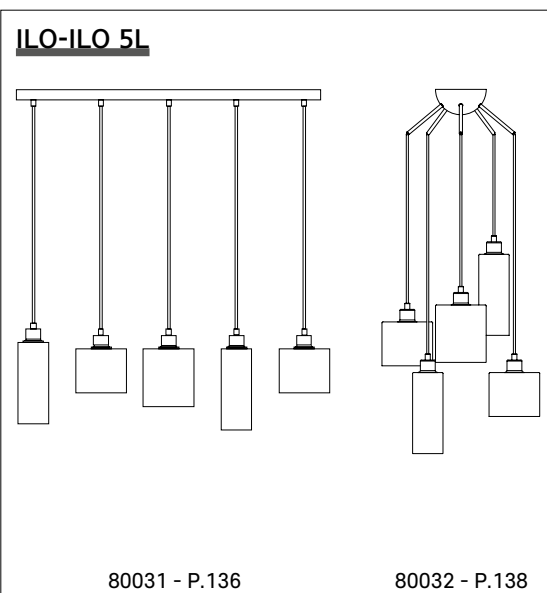

ILO-ILO

GAMME ILO-ILO

ILO-ILO COLLECTION