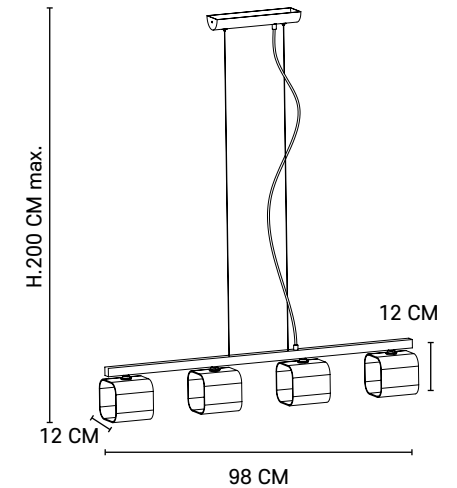

Réf : 590452

Nickel satiné
Satin nickel

Réf : PR590177

4 x G9
Pack ampoules
Bulbs pack