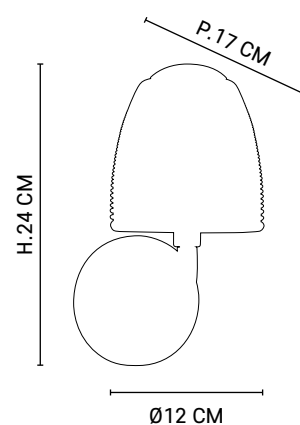

P.116

80010 NORFOLK

P.117

80011

NORFOLK

Applique base en métal. Abat-jour forme dôme en verre.
Shiny metal wall light with textured glass dome shade.

Réf : 650897

Verre / Glass