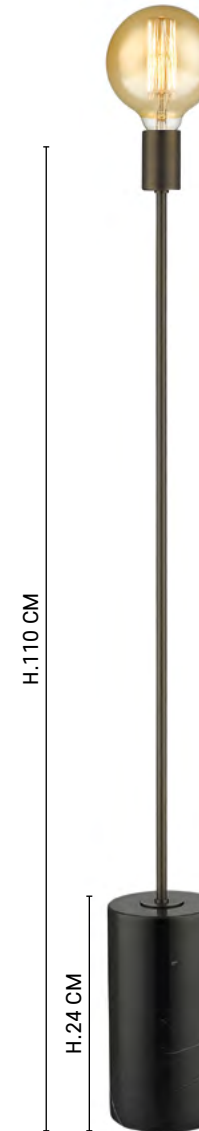

591610

Réf : 591611

Blanc brillant
Shiny white

Cuivre
Copper

Réf : 591610

Noir matt
Matt black

Bronze
Bronze

AMPOULE CONSEILLÉE

Recommended bulb

G125 - 592481

Boîte blanche/étiquette couleur
White box/color label

E27 // 60W max.

Ampoule non incluse
Bulb not included