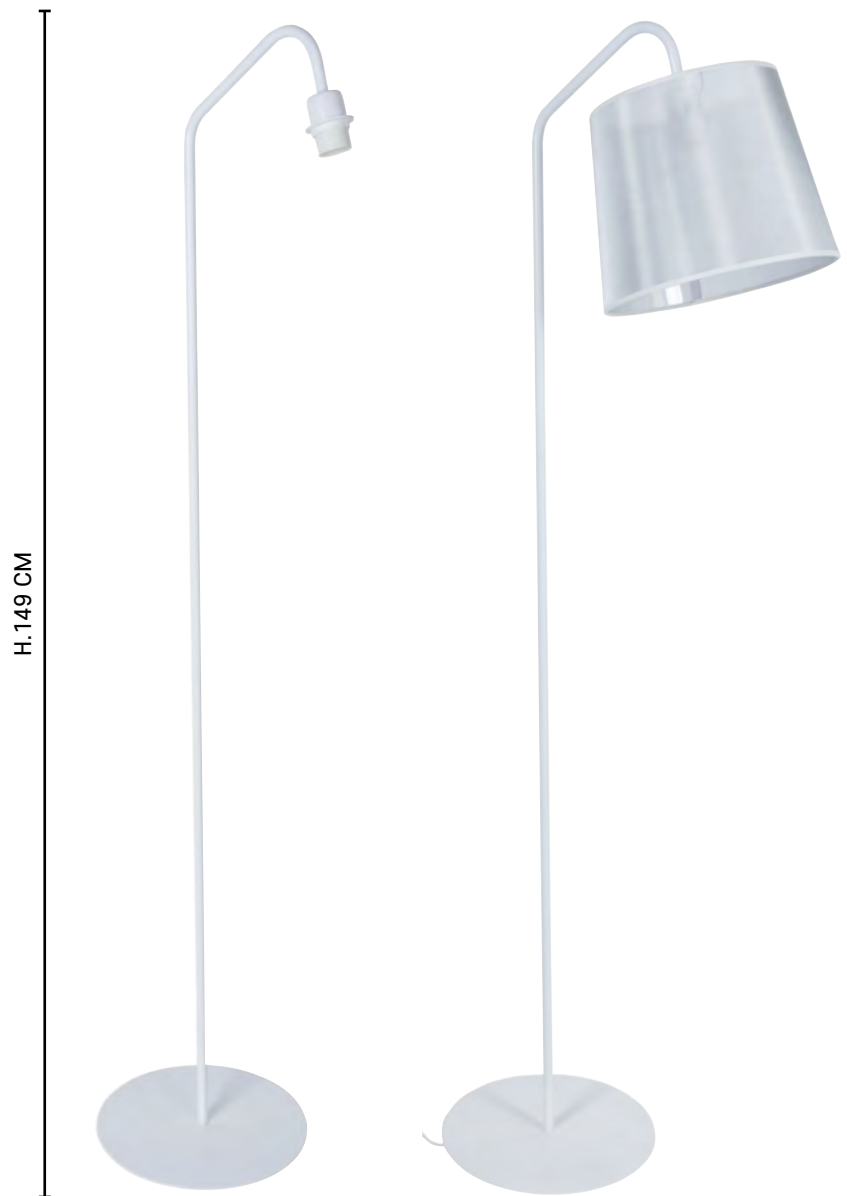

80146

NEW

SWAN

Lampadaire en métal peint. Vendu avec ou sans abat-jour conique matière.
Painted metal floor lamp. Optional textured fabric conical shade.

P.54 CM

Ø30 CM

652147

PR505908

Réf : 652147

Blanc mat / *Matt white*

Réf : PR505908

Mesh Argent
Silver Mesh

AVEC ABAT-JOUR <i>WITH SHADE</i>	Ø30 CM - P.54 H.149 CM

Boîte blanche/étiquette couleur
(pied uniquement)
White box/color label (only base)

E27 // 60W max.

Ampoule non incluse
Bulb not included

80146

NEW

SWAN

Lampadaire en métal peint. Vendu avec ou sans abat-jour conique matière
ou coton.
Painted metal floor lamp. Optional textured fabric conical or cotton shade.

Réf : PR590219

Blanc / *White*

Réf : PR590218

Élégant aqua