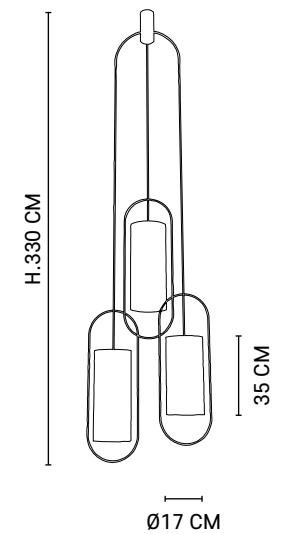

AMPOULE CONSEILLÉE

Recommended bulb

A60 - 592922

Boîte blanche/étiquette couleur
White box/color label

3 X E27 // 40W max.

Ampoule non incluse
Bulb not included

3X

AMPOULE CONSEILLÉE

Recommended bulb

A60 - 592922

Boîte blanche/étiquette couleur
White box/color label

3 X E27 // 40W max.

Ampoule non incluse
Bulb not included

3X