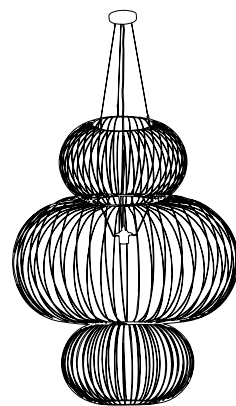

80128 KOKESHI Ø100
P.75