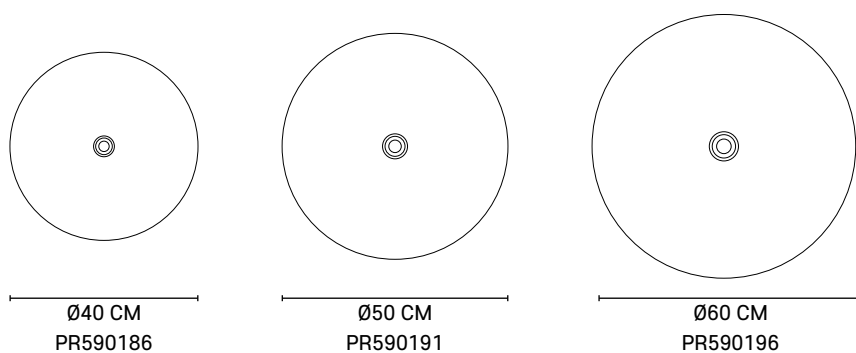

5012

NEW

GATSBY

Applique forme conique bi-matière. Équipée d'une patère murale en métal peint finition sablée et adaptable DCL.

Two materials conical wall light. Delivered with base wall in painted sand finition metal and DCL adaptable.

Design

MARKET SET

AMPOULES CONSEILLÉES

Recommended bulbs

G80 - 592893
Ø40 CM

G95 - 652284
Ø50 / 60 CM

Paon

Réf : PR590186
Ø40

Réf : PR590191
Ø50

Réf : PR590196
Ø60

P.12 CM

Ø40 / 50 / 60 cm

Boîte blanche/étiquette couleur
White box/color label

E27 // 60W max.

Ampoule non incluse
Bulb not included