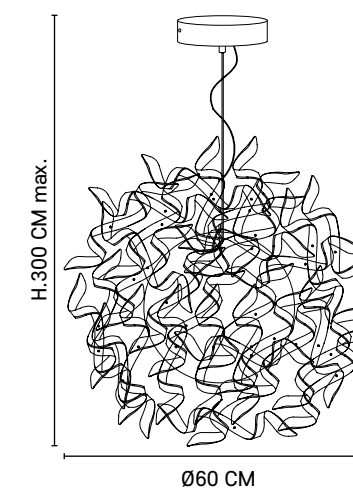

AMPOULE CONSEILLÉE

Recommended bulb

592590

Boîte blanche/étiquette couleur
White box/color label

12 X G9 // 33W max.

Ampoules non incluses
Bulbs not included