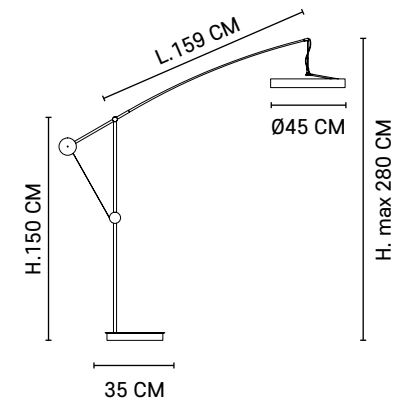

Boîte blanche/étiquette couleur
White box/color label

LED intégrée 28W
Integrated LED 28W

3000 °Kelvins // 1100 lumens

LED

on / off