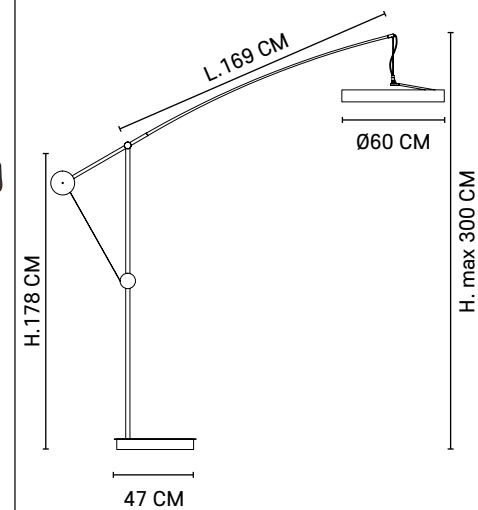

Boîte blanche/étiquette couleur
White box/color label

LED intégrée 28W
Integrated LED 28W

3000 °Kelvins // 1100 lumens

LED

on / off