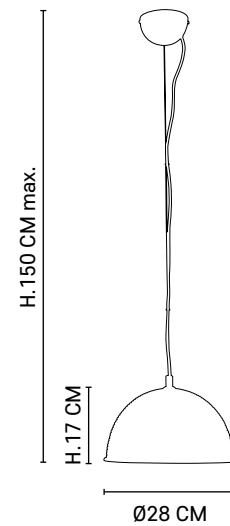

Suspension dôme en verre. Équipée d'un pavillon en métal et d'une cordelière transparente.
Textured glass dome pendant light with transparent cord, metal canopy.

Réf : 650899

Verre / Glass

AMPOULE CONSEILLÉE