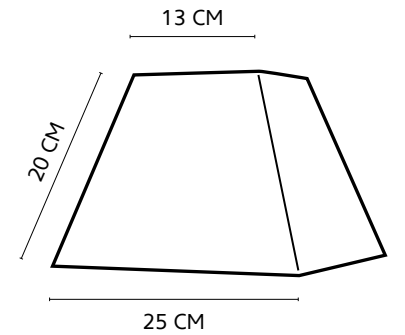

CARRÉ 17 CM

Abat-jour / Shade

COTON : 1525

407276 blanc, 403445 crème, 482600 chanvre, 650221 tourterelle

509220 ardoise, 450272 cerise

E14

CARRÉ 25 CM

Abat-jour / Shade

COTON : 1525

450395 blanc, 442093 crème, 491183 chanvre, 650224 tourterelle

505929 ardoise, 450418 cerise

E27

TAFFETAS : 1688

487490 écreu, 487506 abricot, 501006 orange

TAFFETAS : 1688

487537 écreu, 487544 abricot, 500395 orange

CARRÉ 20 CM

Abat-jour / Shade

COTON : 1525

413482 blanc, 413499 crème, 481900 chanvre, 650222 tourterelle

505926 ardoise, 434005 cerise

E27

CARRÉ 32 CM

Abat-jour / Shade

COTON : 1525

433107 blanc, 433121 crème, 491190 chanvre, 650225 tourterelle

505931 ardoise, 450449 cerise

E27

TAFFETAS : 1688

510955 écreu, 511704 abricot, 511706 orange

TAFFETAS : 1688

502417 écreu, 502437 abricot, 502425 orange