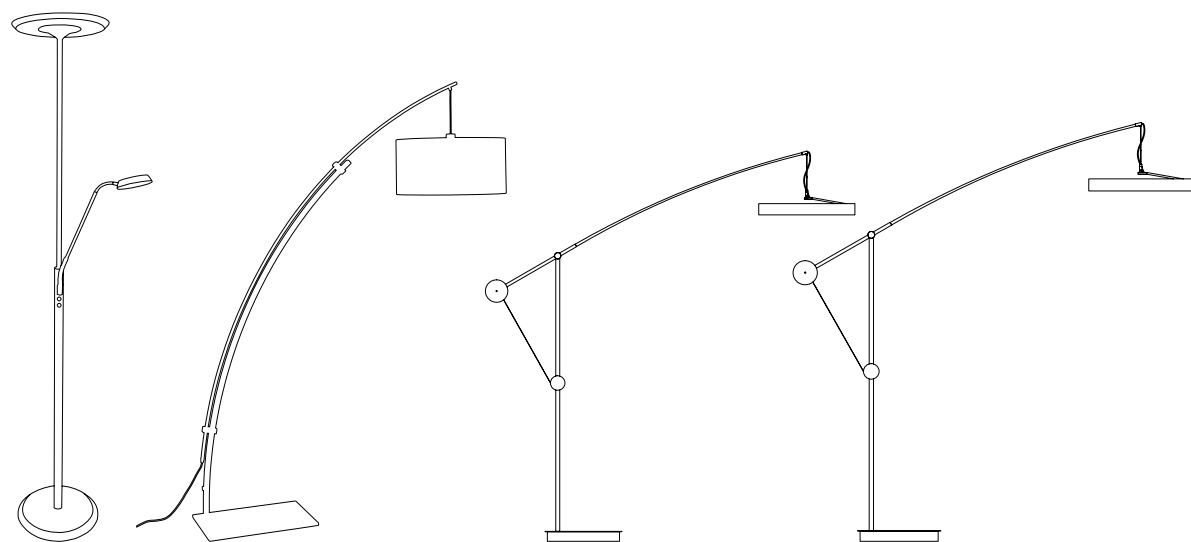

LAMPADAIRES

80165 DAISY
P.167