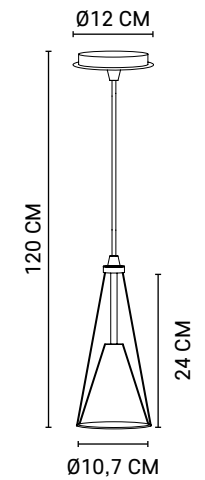

Réf : 590250

Chrome / Chrome

AMPOULE CONSEILLÉE

Recommended bulb

592590

Boîte blanche/étiquette couleur
White box/color label

G9 // 5W max LED obligatoire.

Ampoule non incluse
Bulb not included