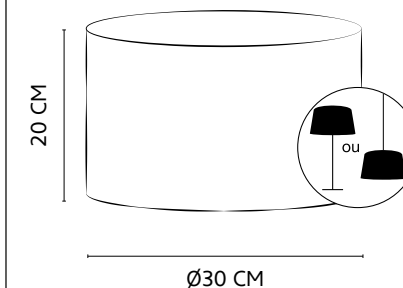

Abat-jour / Shade

MATIÈRE : 1910

E27

CYLINDRE Ø40 CM

Abat-jour / Shade

MATIÈRE : 1910

E27

CYLINDRE Ø40 CM