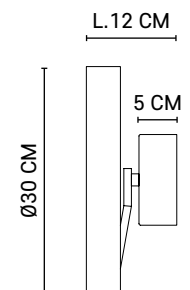

80069

ASTRO

Lampe LED intégrée base ronde en métal. Abat-jour cylindre plat en métal peint.

Circular base lamp in matt painted metal with matching ring shade inlaid with LED.

Réf : 590371

Blanc mat / Blanc
Matt white / White

Boîte blanche/étiquette couleur
White box/color label

LED intégrée 8W
Integrated LED 8W

3000 °Kelvins // 520 lumens

80061

ASTRO

Applique LED intégrée base ronde en métal. Abat-jour pivotant en métal peint.

Swivelling painted metal circle wall light with integrated LED.

590353

Réf : 590353

Blanc mat / Blanc
Matt white / White

Boîte blanche/étiquette couleur
White box/color label

LED intégrée 8W
Integrated LED 8W

3000 °Kelvins // 624 lumens

80061

ASTRO

Applique LED intégrée base ronde en métal. Abat-jour pivotant en métal peint extérieur, doré intérieur. Équipée d'un bouton TOUCH 3 intensités lumineuses.

Swivelling painted metal circle wall light with gold inner. Integrated LED with 3-intensity touch switch on base.

590354

Réf : 590354

Noir mat / Doré
Matt black / Gold

Boîte blanche/étiquette couleur
White box/color label

LED intégrée 8W
Integrated LED 8W

3000 °Kelvins // 624 lumens