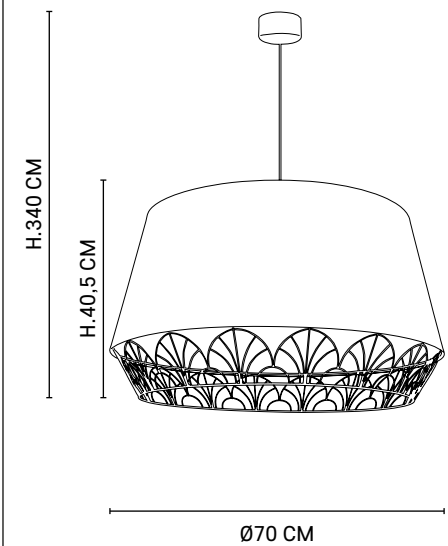

AMPOULE CONSEILLÉE

Recommended bulb

G125 - 592899

Boîte blanche/étiquette couleur
White box/color label

E27 // 60W max.

Ampoule non incluse
Bulb not included