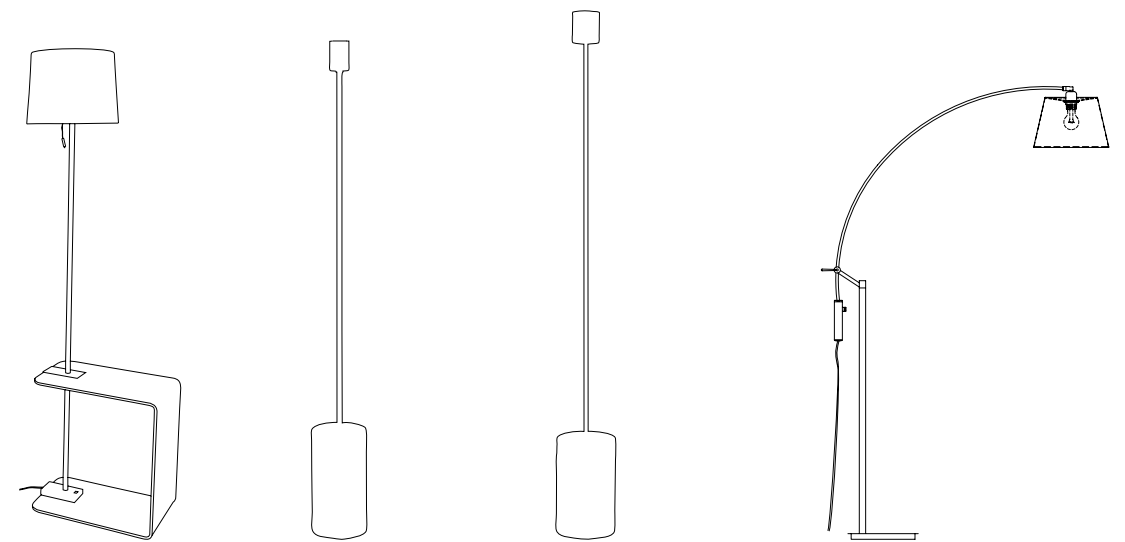

80162 UNIX
P.148

80084 TOTEM PM
P.155

80085 TOTEM GM
P.156

80102 TOLEDO
P.157