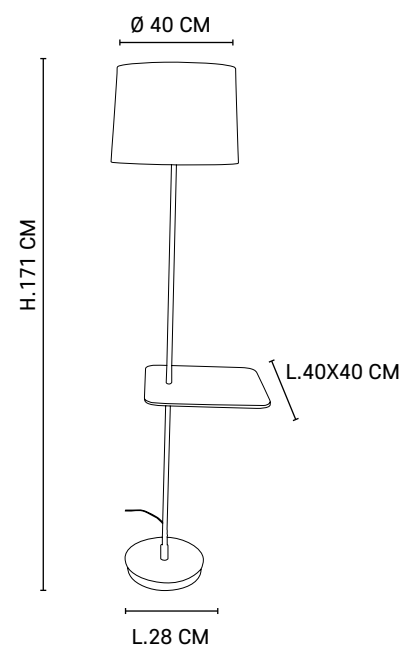

Réf : PR590075

Blanc / *White*

Bois naturel / *Natural wood*

AMPOULE CONSEILLÉE

Recommended bulb

A60 - 592403

Boîte blanche/étiquette couleur
White box/color label

E27 // 60W max.

Ampoule non incluse
Bulb not included