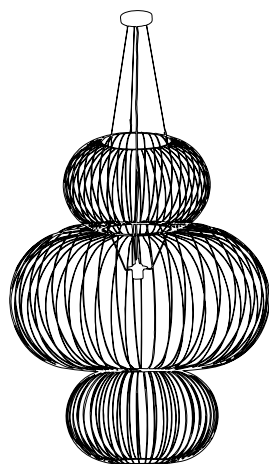

80128 KOKESHI Ø100

P.75

Design

MARKET SET