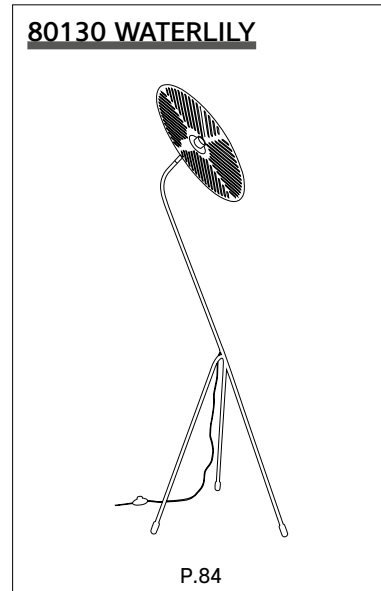

NEW **WATERLILY**

GAMME WATERLILY
WATERLILY COLLECTION