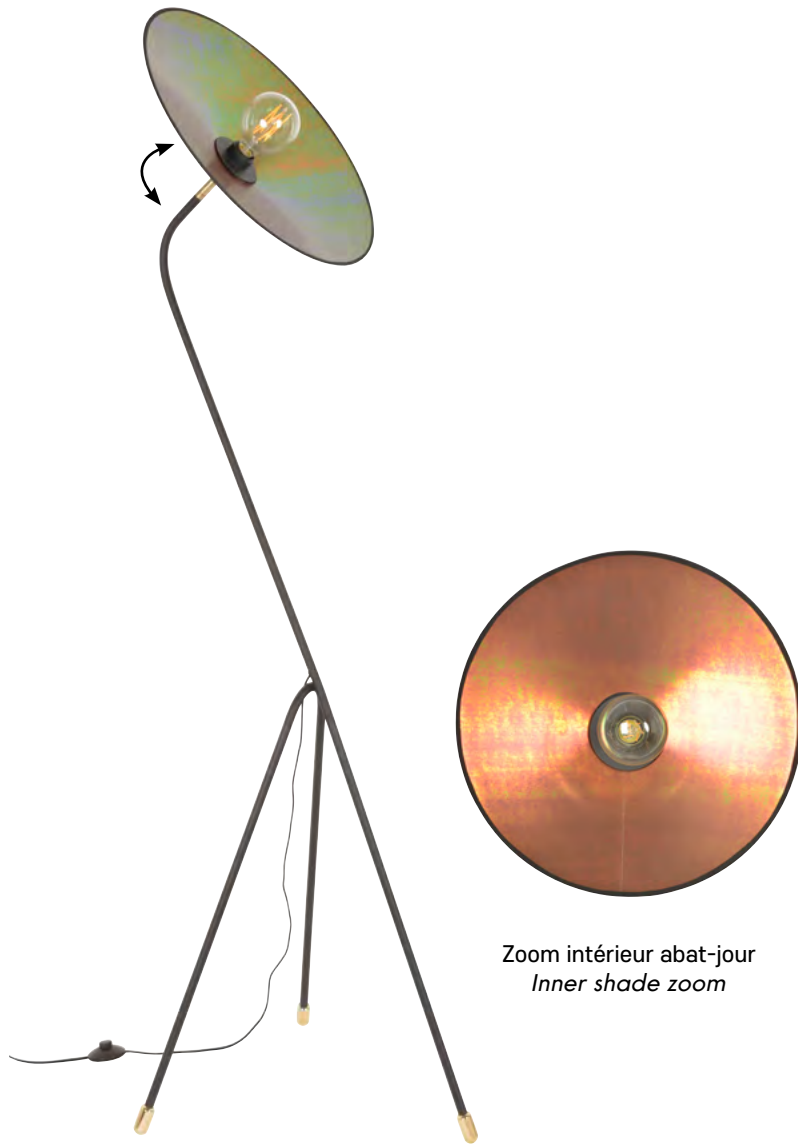

G125 - 592899

Boîte blanche/étiquette couleur
White box/color label

E27 // 60W max.

Ampoule non incluse
Bulb not included

80093

NEW

GATSBY

Lampadaire en métal peint finition sablée et détails laiton, forme trépied, orientable. Abat-jour conique bi-matière. Équipé d'un cordon textile et d'un interrupteur au pied.

Brass finition and sand painted metal tripod floor lamp. Two materials conical shade. Delivered with textile cord and foot switch.

Design

MARKET SET

Réf : PR590206

Huilé / Noir mat
Oily / Matt black

**AMPOULE CONSEILLÉE**