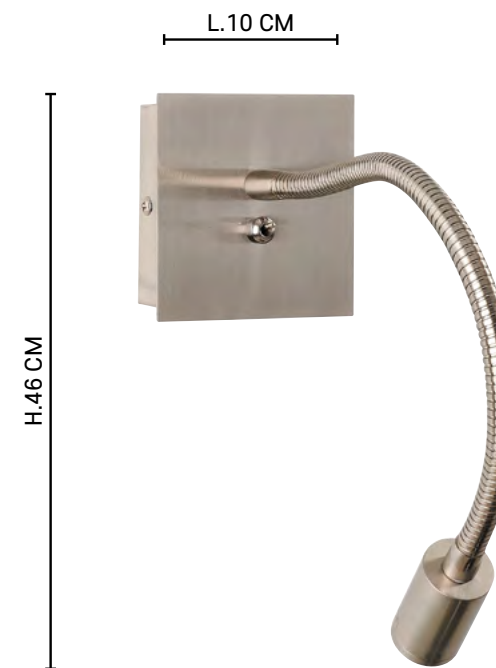

80115

LISEUSE

Applique base carré avec interrupteur intégré à la base.
Liseuse flexible LED intégrée.

Metal square base switched wall light. Flexible LED integrated reading light.

590374

Réf : 590374

Nickel satiné
Satin nickel