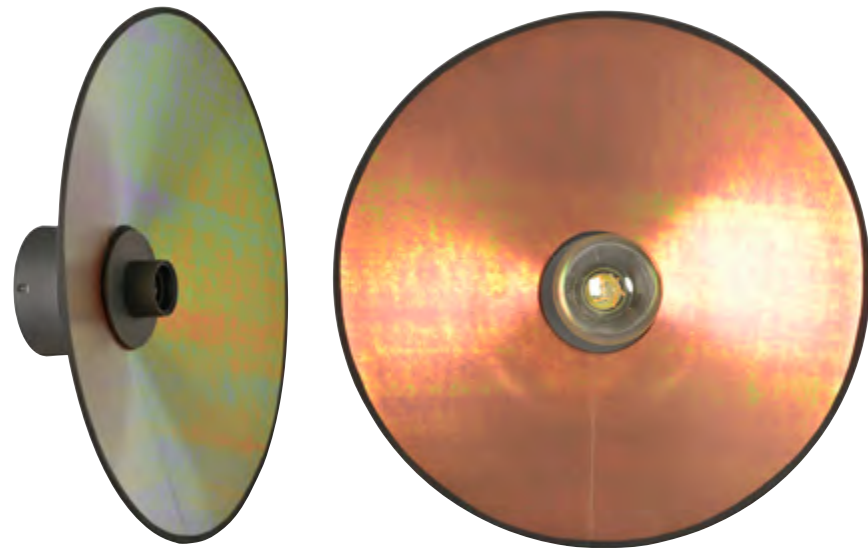

5012

NEW

GATSBY

Applique forme conique bi-matière. Équipée d'une patère murale en métal peint finition sablée et adaptable DCL.

Two materials conical wall light. Delivered with base wall in painted sand finition metal and DCL adaptable.

Design

MARKET SET

Ø40 CM
PR590187

Ø50 CM
PR590192

Ø60 CM
PR590197

AMPOULES CONSEILLÉES

Recommended bulbs

G80 - 592893
Ø40 CM

G95 - 652284
Ø50 / 60 CM

Huilé / Noir mat
Oily / Matt black

Réf : PR590187
Ø40

Réf : PR590192
Ø50

Réf : PR590197
Ø60

P.12 CM

Ø40 / 50 / 60 cm

Boîte blanche/étiquette couleur
White box/color label

E27 // 60W max.

Ampoule non incluse
Bulb not included

5012

NEW

GATSBY

Applique forme conique bi-matière. Équipée d'une patère murale en métal peint finition sablée et adaptable DCL.

Two materials conical wall light. Delivered with base wall in painted sand finition metal and DCL adaptable.

Design

MARKET SET