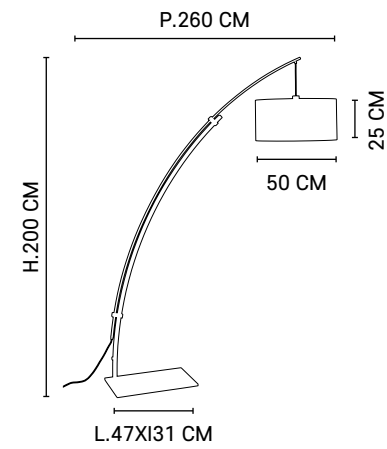

AMPOULE CONSEILLÉE

Recommended bulb

A60 - 592403

Boîte blanche/étiquette couleur
White box/color label

E27 // 60W max.

Ampoule non incluse
Bulb not included