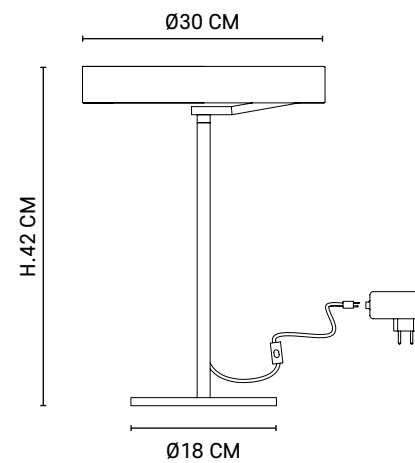

80069

ASTRO

Lampe LED intégrée base ronde en métal. Abat-jour cylindre plat en métal peint.

Circular base lamp in matt painted metal with matching ring shade inlaid with LED.

Réf : 590371

Blanc mat / Blanc
Matt white / White

Boîte blanche/étiquette couleur
White box/color label

LED intégrée 8W
Integrated LED 8W

3000 °Kelvins // 520 lumens

80061

ASTRO

Applique LED intégrée base ronde en métal. Abat-jour pivotant en métal peint.

Swivelling painted metal circle wall light with integrated LED.

590353

Réf : 590353

Blanc mat / Blanc
Matt white / White

Boîte blanche/étiquette couleur
White box/color label

LED intégrée 8W
Integrated LED 8W

3000 °Kelvins // 624 lumens

80061

ASTRO

Applique LED intégrée base ronde en métal. Abat-jour pivotant en métal peint extérieur, doré intérieur. Équipée d'un bouton TOUCH 3 intensités lumineuses.

Swivelling painted metal circle wall light with gold inner. Integrated LED with 3-intensity touch switch on base.

590354

Réf : 590354

Noir mat / Doré
Matt black / Gold

Boîte blanche/étiquette couleur
White box/color label

LED intégrée 8W
Integrated LED 8W

3000 °Kelvins // 624 lumens