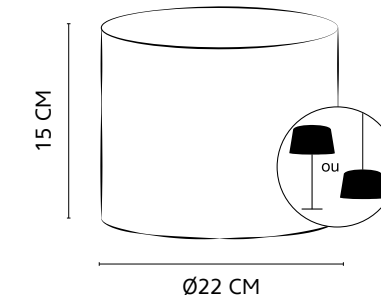

CYLINDRE Ø20 CM

Abat-jour / Shade

COTON : 1056

3 188000 726230 3 188000 726223 3 188000 726254 3 188000 726261
651152 blanc 651151 chanvre 651154 ardoise 651155 noir

3 188000 726278
651156 cerise

MATIÈRE : 1910

3 188000 726087 3 188000 726094 3 188000 726070 3 188000 726391
651137 shine paillettes 651138 gris paillettes 651055 lin métallisé argent 651168 élégant silver

3 188000 726384
651167 élégant aqua

MATIÈRE : 1910

3 188000 722140 3 188000 722157
650837 élégant silver 650838 élégant aqua

E27

CYLINDRE Ø22 CM

Abat-jour / Shade

COTON : 1056

3 188000 533739 3 188000 627957 3 188000 726285 3 188000 726308
502267 blanc 511246 chanvre 651157 ardoise 651159 noir

3 188000 726315
651160 cerise

E27

MATIÈRE : 1910

3 188000 723468 3 188000 726162 3 188000 627964 3 188000 726155 3 188000 726148
650986 shine paillettes 651145 gris paillettes 511247 lin métallisé argent 651143 élégant silver 651144 élégant aqua

CYLINDRE Ø25 CM

Suspension / Pendant light

COTON : 1056

3 188000 539298 3 188000 573162 3 188000 664662 3 188000 573124
501929 blanc 505956 chanvre 650217 tourterelle 505952 ardoise

3 188000 548498 3 188000 734587 3 188000 734563 3 188000 548351
503934 noir 651815 pétrole 651814 nénuphar 503918 cerise

E27

MATIÈRE : 1910

3 188000 650085 3 188000 656902 3 188000 580221 3 188000 735256 3 188000 722164 3 188000 721402
513468 shine paillettes 513855 gris paillettes 506646 lin métallisé argent 651894 lin métallisé blanc 650839 élégant silver 650783 élégant aqua