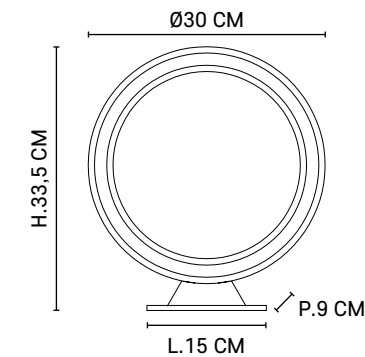

Boîte blanche/étiquette couleur
White box/color label

LED intégrée 8W
Integrated LED 8W

3000 °Kelvins // 520 lumens

LED

TOUCH
3 intensités

80071

ASTRO GM

Lampe LED intégrée base ronde en métal GM. Abat-jour en métal peint extérieur, doré intérieur. Équipée d'un bouton TOUCH 3 intensités lumineuses.

Painted metal circle lamp with gold inner. Integrated LED with 3-intensity touch switch on base. Large model.