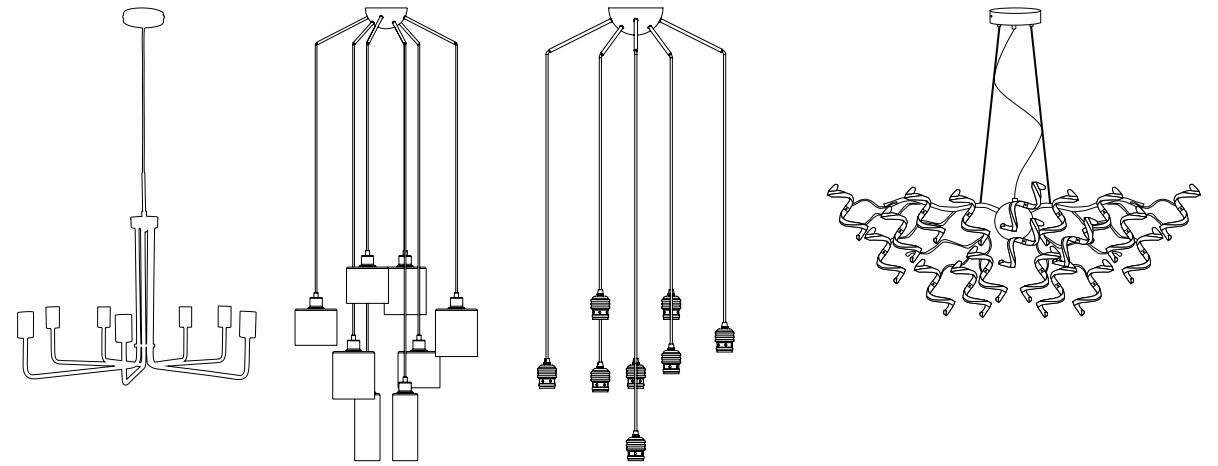

SUSPENSIONS

80000 SPIDER 7L
P.126

80033 ILO-ILO 8L
P.139-140

80043 OROS 8L
P.165

80120 ARTIS GM 8L
P.208