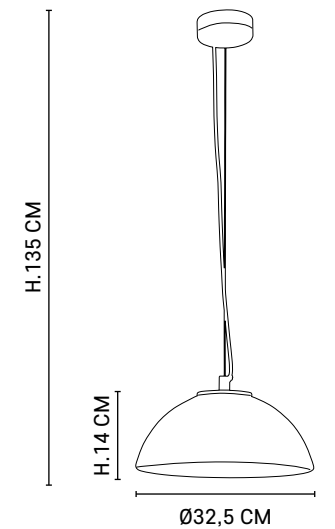

AMPOULE CONSEILLÉE

Recommended bulb

G80 - 592893

Boîte blanche/étiquette couleur
White box/color label

E27 // 60W max.

Ampoule non incluse
Bulb not included