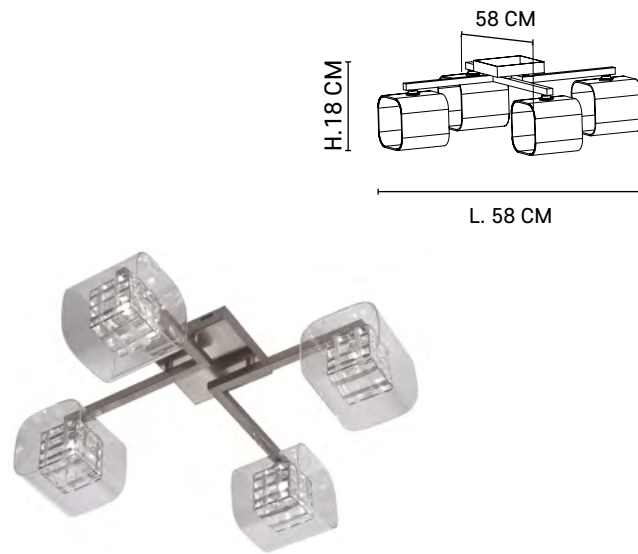

80109

TEX PLAF PM

Plafonnier 4 lumières en métal et verre.
4-light metal and glass ceiling light.

590449

Réf : 590449

Nickel satiné
Satin nickel

Réf : PR590177

4 x G9
Pack ampoules
Bulbs pack

Boîte blanche/étiquette couleur
White box/color label

4 X G9 // 33W max.

Ampoules non incluses
Bulbs not included

80110

TEX PLAF GM

Plafonnier 6 lumières en métal et verre.
6-light metal and glass ceiling light.