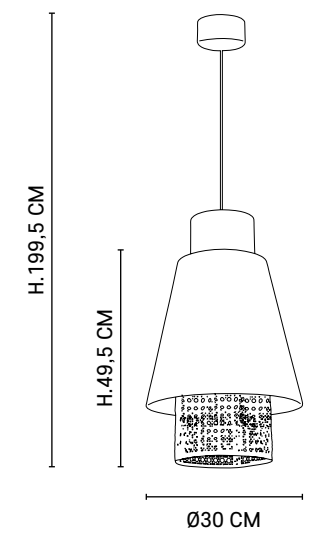

Boîte blanche/étiquette couleur
White box/color label

E27 // 60W max.

Ampoule non incluse
Bulb not included

1x