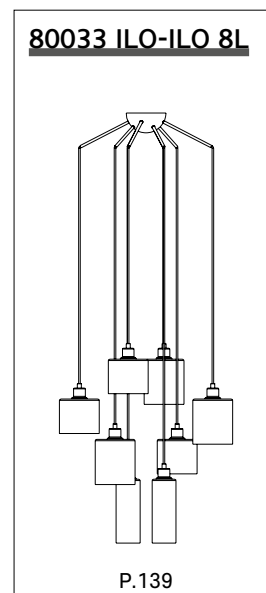

ILO-ILO

GAMME ILO-ILO

ILO-ILO COLLECTION