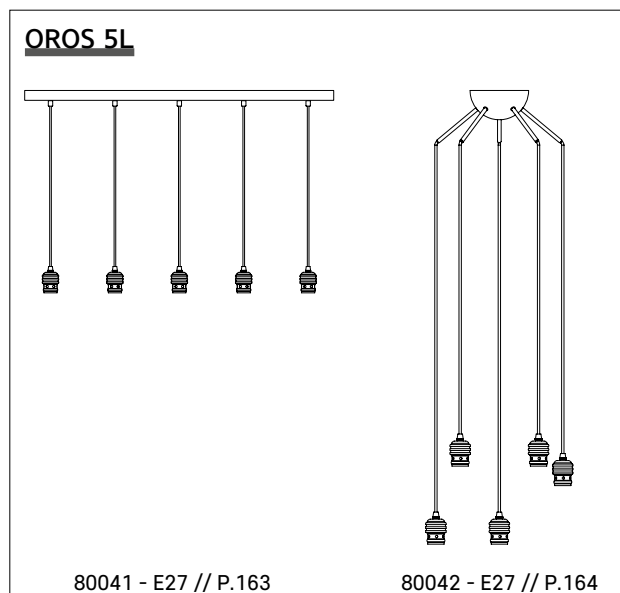

OROS

GAMME OROS

OROS COLLECTION