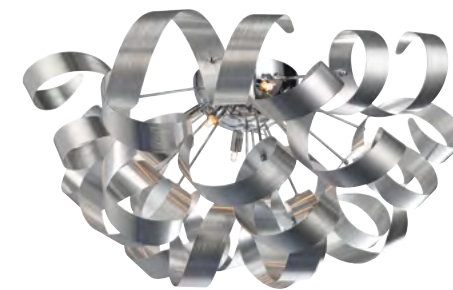

591532

591530

Réf : PR590177
4 x G9
Pack ampoules
Bulbs pack

80082

FLOX PLAF GM

Plafonnier 6 lumières spirales en métal brossé.
6-light brushed metal ribbons ceiling fixture.

591535

591533