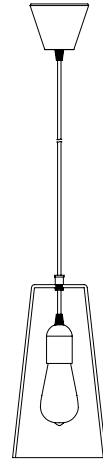

E27 // P.147

80058
MISS D