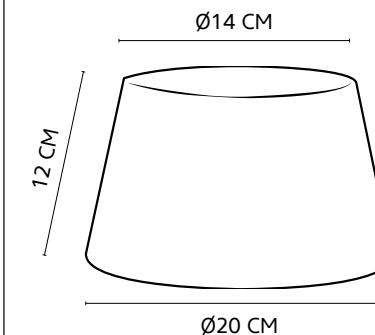

FAA Ø45 CM

Abat-jour / Shade

COTON : 1242

650821 blanc   650823 chanvre   650949 tourterelle   650825 ardoise

650824 noir   650826 cerise

MATIÈRE : 1296

650852 shine paillettes   650856 gris paillettes   650848 lin métallisé argent   650864 élégant silver   650863 élégant aqua

FEB Ø20 CM

Abat-jour / Shade

COTON : 1747

502721 blanc   502720 crème   502723 chanvre   652087 tourterelle

505936 ardoise   502722 cerise

E14

FEB Ø30 CM

Abat-jour / Shade

COTON : 1747

500931 blanc   500932 crème   500934 chanvre   652089 tourterelle

505939 ardoise   500933 cerise

E27