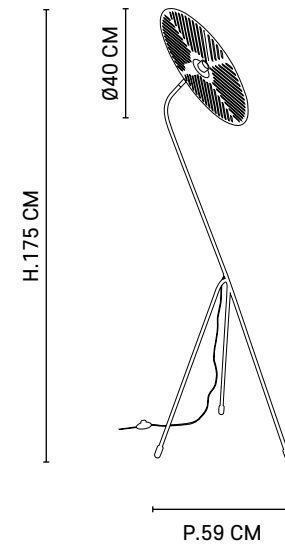

80130

NEW

WATERLILY

Lampadaire en métal peint finition sablée et détails laiton, forme trépied, orientable. Abat-jour ajouré en métal.

Brass finition and sand painted metal tripod floor lamp. Openwork metal shade.

Design

MARKET SET

Réf : PR590223

Laiton / Brass

Réf : PR590222

Noir / Black

AMPOULE CONSEILLÉE

Recommended bulb

G80 - 592893

Boîte blanche/étiquette couleur
White box/color label

E27 // 15W max.

Ampoule non incluse
Bulb not included