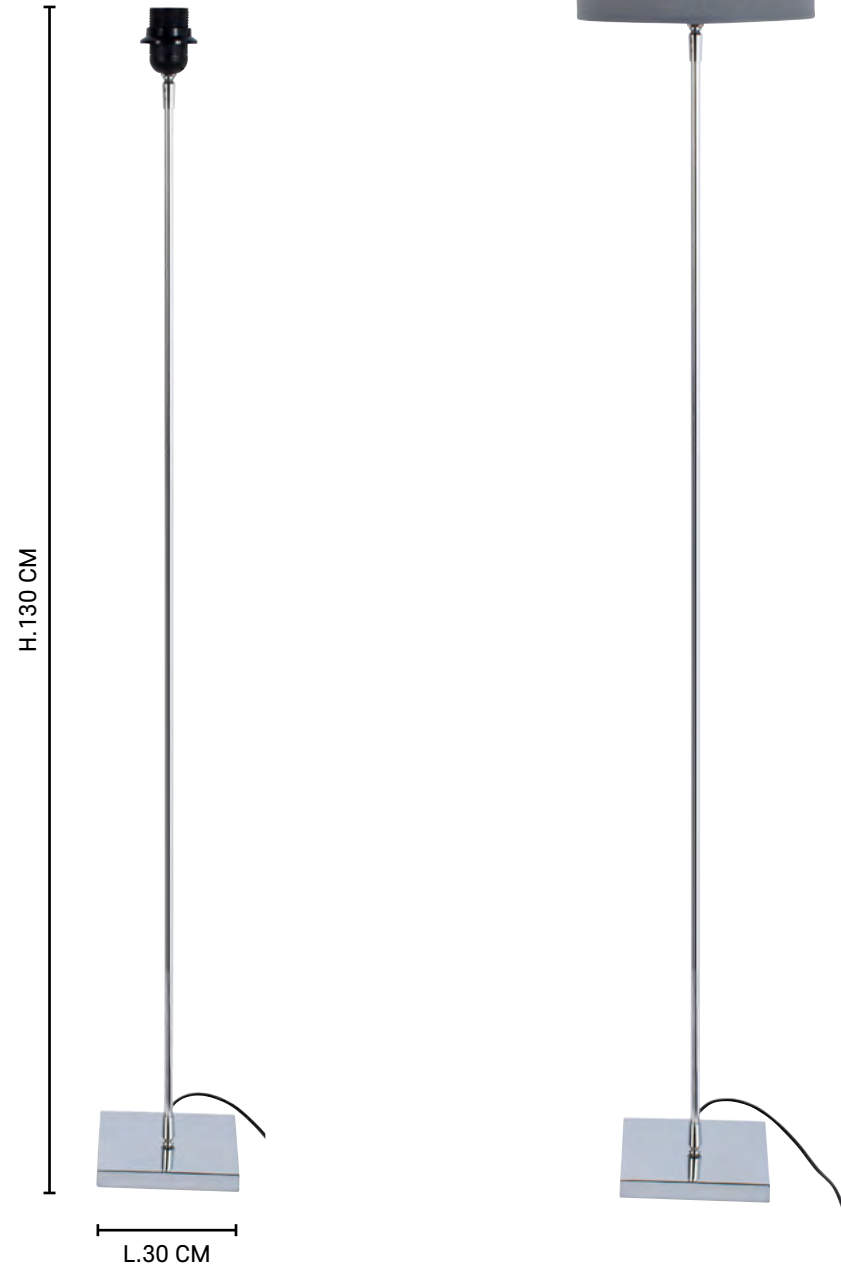

80074

YUKA COTON

Lampadaire en métal brillant, base carrée, tête et base équipée d'une rotule.
Vendu avec ou sans abat-jour forme cylindre en coton.

*Shiny metal square base lamp with articulated ball joint mounted base and head.
Optional cotton cylinder shade.*

590269

PR505873

Réf : 590269

Chrome

Réf : PR505873

Ardoise / Slate

AVEC ABAT-JOUR
WITH SHADE

Ø22 CM
H.135 CM

1056 CYLINDRE
D22 // H.15
cf P.279

Boîte blanche/étiquette couleur
White box/color label

E27 // 40W max.

Ampoule non incluse
Bulb not included

80074

YUKA MATIÈRE

Lampadaire en métal brillant, base carrée et tête équipée d'une rotule.
Abat-jour forme conique en coton.

Shiny metal square base floor lamp with articulated ball joint mounted base and head. Textured fabric cylinder shade.