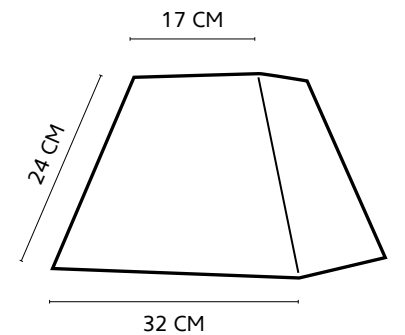

CARRÉ 17 CM

Abat-jour / Shade

COTON : 1525

407276 blanc, 403445 crème, 482600 chanvre, 650221 tourterelle

509220 ardoise, 450272 cerise

E14

CARRÉ 25 CM

Abat-jour / Shade

COTON : 1525

450395 blanc, 442093 crème, 491183 chanvre, 650224 tourterelle

505929 ardoise, 450418 cerise

E27

TAFFETAS : 1688

487490 écreu, 487506 abricot, 501006 orange

TAFFETAS : 1688

487537 écreu, 487544 abricot, 500395 orange

CARRÉ 20 CM

Abat-jour / Shade

COTON : 1525

413482 blanc, 413499 crème, 481900 chanvre, 650222 tourterelle

505926 ardoise, 434005 cerise

E27

CARRÉ 32 CM

Abat-jour / Shade

COTON : 1525

433107 blanc, 433121 crème, 491190 chanvre, 650225 tourterelle

505931 ardoise, 450449 cerise

E27

TAFFETAS : 1688

510955 écreu, 511704 abricot, 511706 orange

TAFFETAS : 1688

502417 écreu, 502437 abricot, 502425 orange