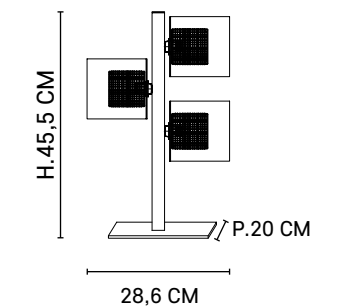

Boîte blanche/étiquette couleur
White box/color label

3 X G9 // 33W max.

Ampoules non incluses
Bulbs not included