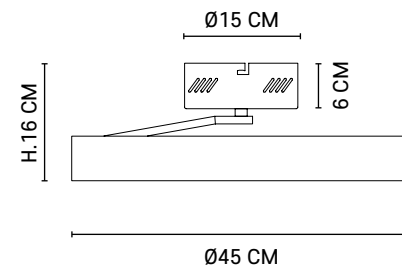

80062

ASTRO PLAF PM

Plafonnier LED intégrée base ronde en métal PM. Abat-jour pivotant en métal peint.

Integrated LED circle ceiling light in painted metal, small model.

590355

590356

Réf : 590355

Blanc mat / Blanc
Matt white / White

Réf : 590356

Noir mat / Doré
Matt black / Gold

Boîte blanche/étiquette couleur
White box/color label

LED intégrée 28W
Integrated LED 28W

3000 °Kelvins // 1100 lumens

LED

80063

ASTRO PLAF GM

Plafonnier LED intégrée base ronde en métal GM. Abat-jour pivotant en métal peint.

Integrated LED circle ceiling light in painted metal, large model.

590357

590358

Réf : 590357

Blanc mat / Blanc
Matt white / White

Réf : 590358

Noir mat / Doré
Matt black / Gold

Boîte blanche/étiquette couleur
White box/color label

LED intégrée 38W
Integrated LED 38W

3000 °Kelvins // 3200 lumens

LED