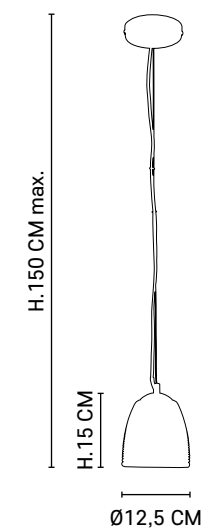

AMPOULE CONSEILLÉE

Recommended bulb

8 712879 134756

592590

Boîte blanche/étiquette couleur
White box/color label

G9 // 40W max.

Ampoule non incluse
Bulb not included