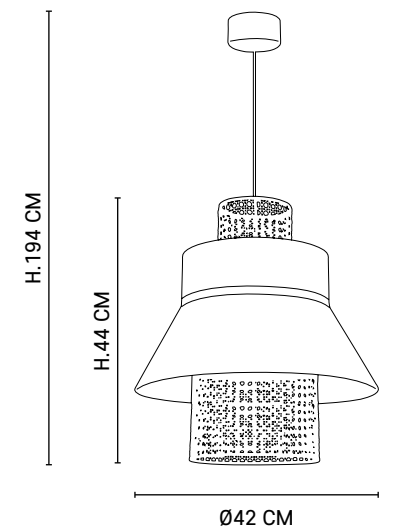

Design

MARKET SET

Réf : PR590169

Indigo / Indigo

Rose / Pink

Boîte blanche/étiquette couleur
White box/color label

E27 // 60W max.

Ampoule non incluse
Bulb not included