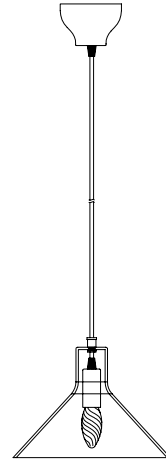

MISS 1L

80060
MISS H