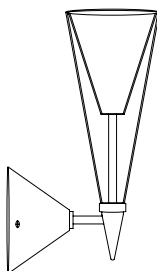

GAMME PRISS

PRISS COLLECTION