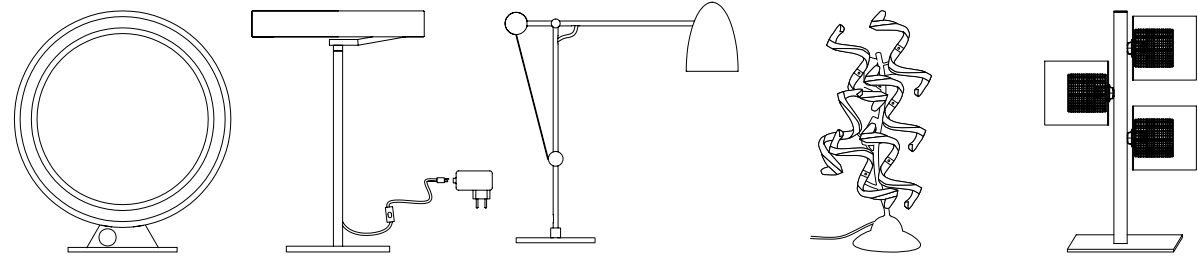

80071 ASTRO GM
P.179

80069 ASTRO
P.180

80097 COPS
P.190

80123 ARTIS
P.206

80113 TEX
P.213