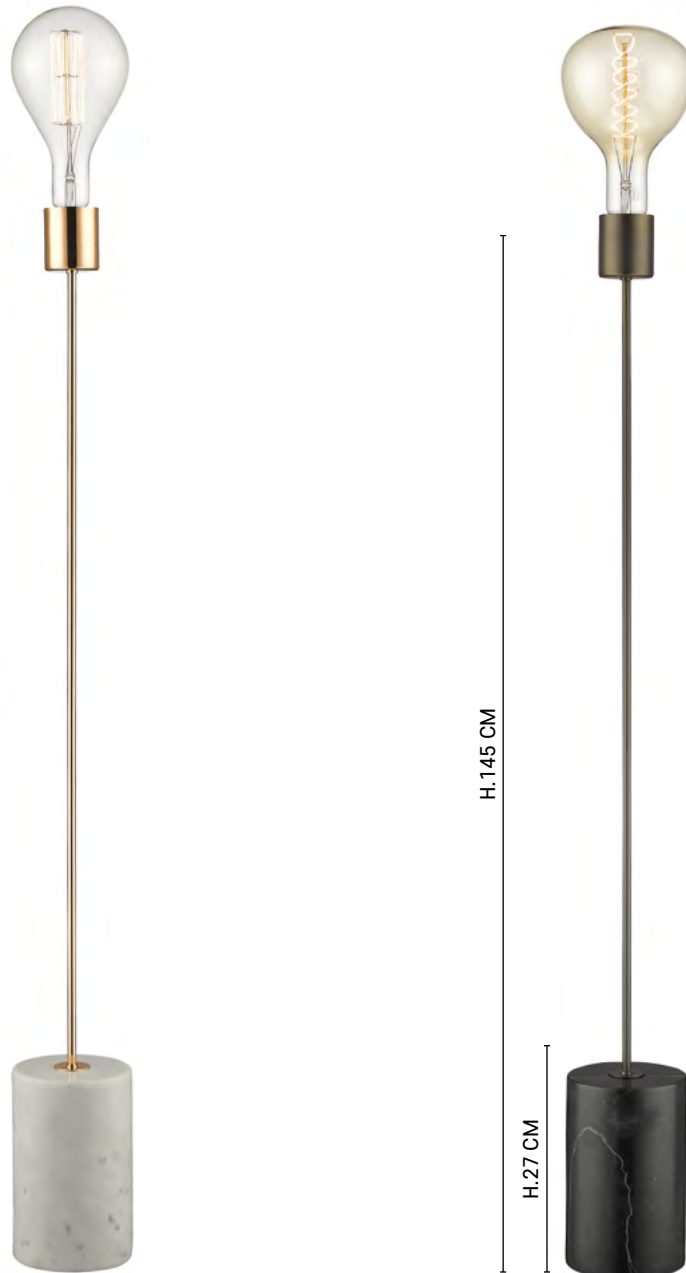

80085

TOTEM GM

Lampadaire base ronde en marbre grand modèle. Équipée d'un câble textile et d'un interrupteur / variateur permettant de régler l'intensité lumineuse.

Marble cylinder base floor lamp with metal stem and socket, large model. Textile cord with dimmer switch to adjust light intensity.