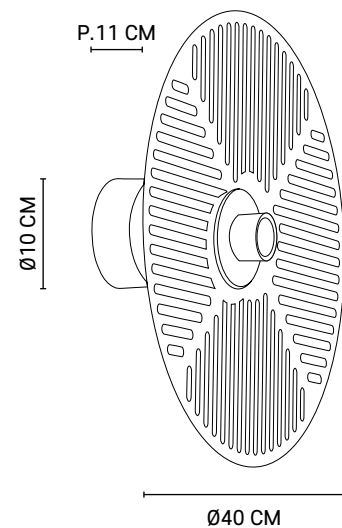

80126

NEW

WATERLILY

Applique ajourée en métal. Équipée d'une patère murale en métal adaptable DCL.

Openwork metal wall light. Delivered with base wall in metal and DCL adaptable.

Design

MARKET SET

651908

651931

Réf : 651908

Laiton / Brass

Réf : 651931

Noir / Black

AMPOULE CONSEILLÉE

Recommended bulb

G80 - 592893

Boîte blanche/étiquette couleur
White box/color label

E27 // 60W max.

Ampoule non incluse
Bulb not included