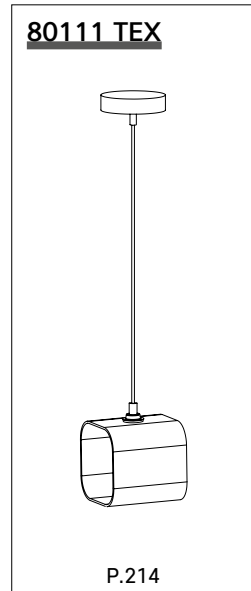

TEX

GAMME TEX
TEX COLLECTION

80107