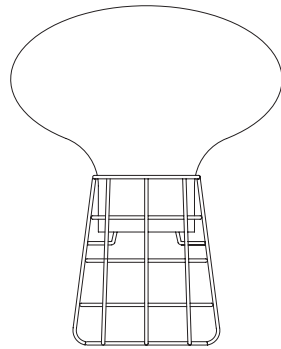

P.125

Design

OLIVIER DESBORDES

80166

OPALIX PM

Lampe 1 lumière base en métal peint filaire PM.
Abat-jour en verre opale. Équipée d'un cordon textile.
Metal wire base accent lamp with opal glass shade and textile cord.