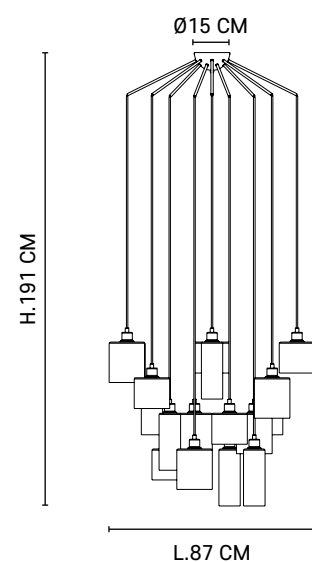

16-light chandelier with clear glass cylinder shades. Matching metal canopy and textile cords.

Réf : 590389

Noir mat / Matt black

Réf : PR590174

6 x T32
5 x A60
5 x ST64
Pack ampoules
Bulbs pack

Boîte blanche/étiquette couleur
White box/color label