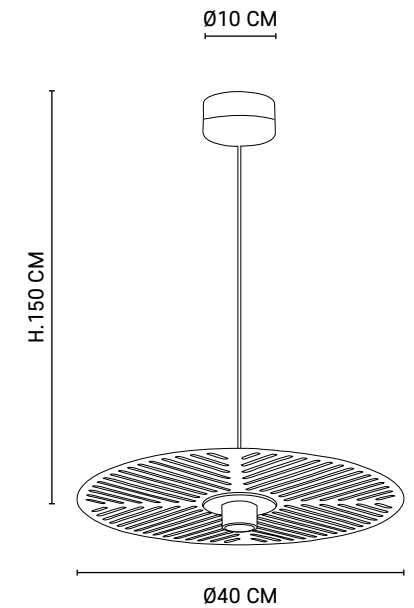

Design
MARKET SET

AMPOULE CONSEILLÉE
Recommended bulb

Réf : 651906
Laiton / Brass

Réf : 651907
Noir / Black

Boîte blanche/étiquette couleur
White box/color label

E27 // 60W max.

Ampoule non incluse
Bulb not included