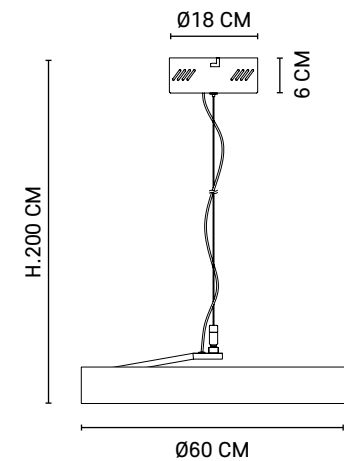

Boîte blanche/étiquette couleur
White box/color label

LED intégrée 38W
Integrated LED 38W

3000 °Kelvins // 3200 lumens

LED