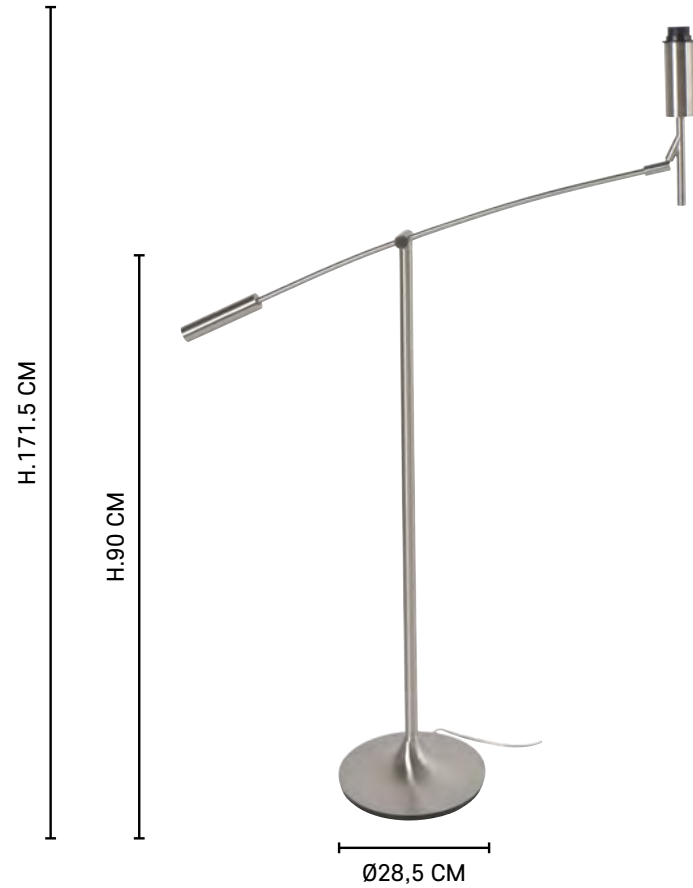

80087

DILIS

Pied de lampe en métal satiné, base ronde, bras articulable et modulable. Vendu sans abat-jour.

Satin metal circular base boom arm floor lamp. Adjustable height using the boom arm and adjustable head. Shade sold separately.

Réf : 590233

Nickel satiné
Satin nickel

590233

Boîte blanche/étiquette couleur
White box/color label

E27 // 40W max.

Ampoule non incluse
Bulb not included

80087

DILIS

Lampadaire en métal satiné, base ronde, bras articulable et modulable. Vendu avec un abat-jour conique matière.

Satin metal circular base boom arm floor lamp. Adjustable height using the boom arm and adjustable head. Mirror drum shade.

Réf : PR590129

Miroir / Mirror