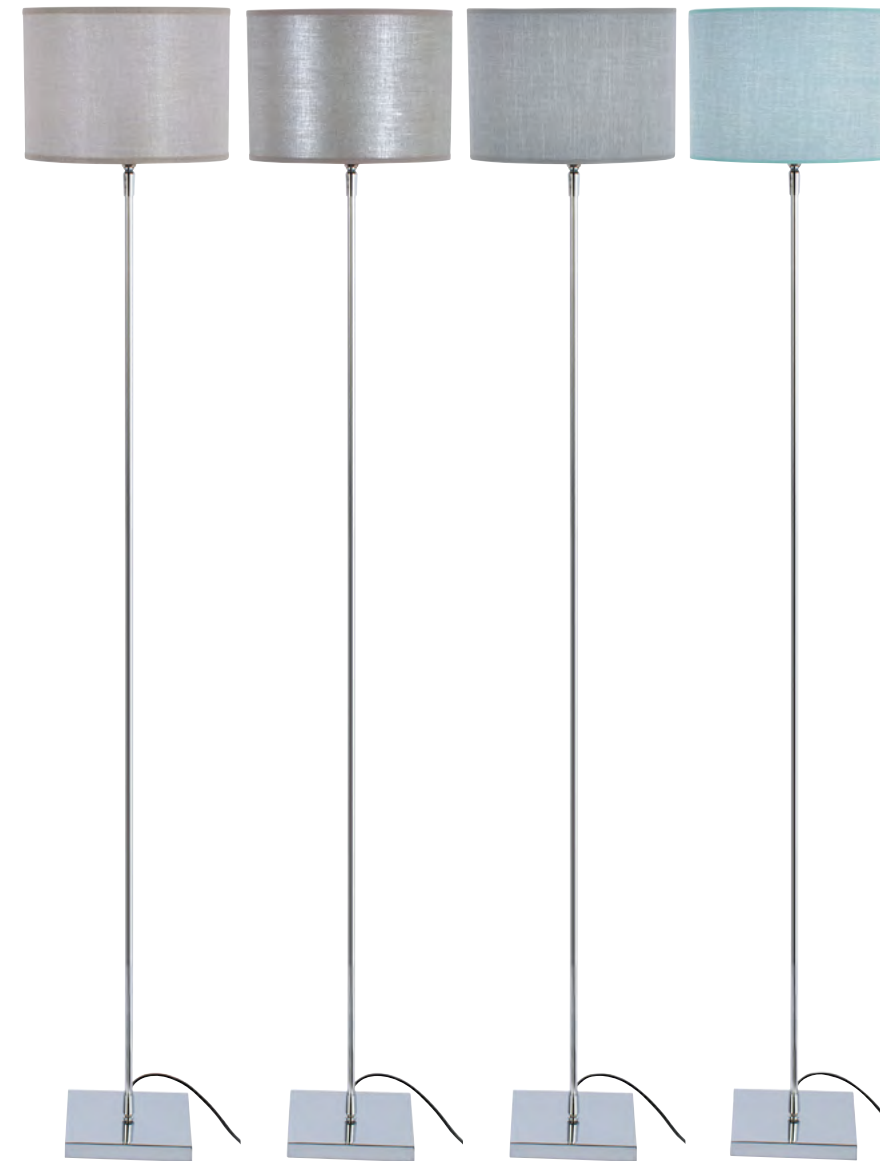

PR505872

PR505870

PR505871

PR505895

Réf : PR505872

Shine paillettes
Shine sparkles

Réf : PR505870

Lin métallisé argent
Silver metallic linen

Réf : PR505871

Élegant silver

Réf : PR505895

Élegant aqua

AVEC ABAT-JOUR
WITH SHADE

Ø22 CM
H.135 CM

1910 CYLINDRE
D22 // H.15
cf P.279

Boîte blanche/étiquette couleur
(pied uniquement)
White box/color label (only base)

E27 // 40W max.

Ampoule non incluse
Bulb not included