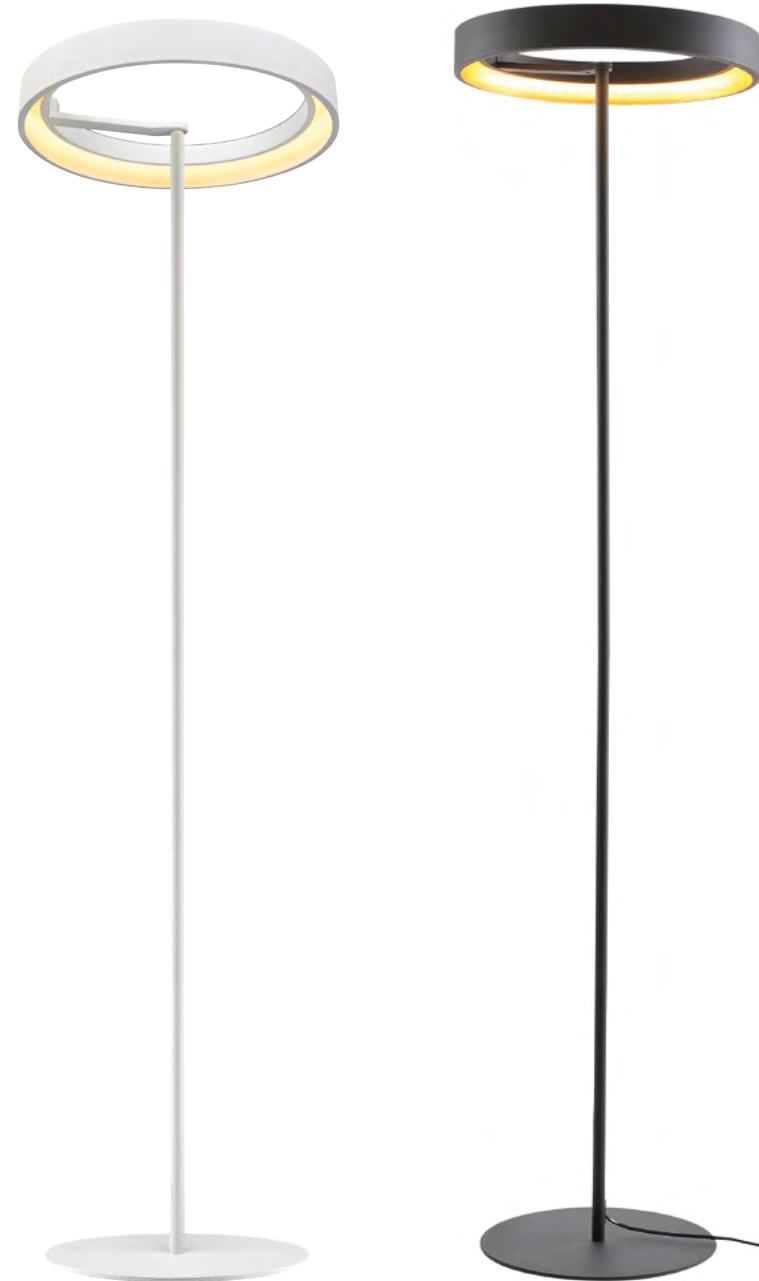

80064

ASTRO

Lampadaire LED intégrée base ronde en métal. Abat-jour cylindre plat en métal peint.

Circular base floor lamp in matt painted metal with matching ring shade inlaid with LED.

Réf : 590359

Blanc mat / Blanc
Matt white / White

Réf : 590360

Noir mat / Doré
Matt black / Gold

590359

590360