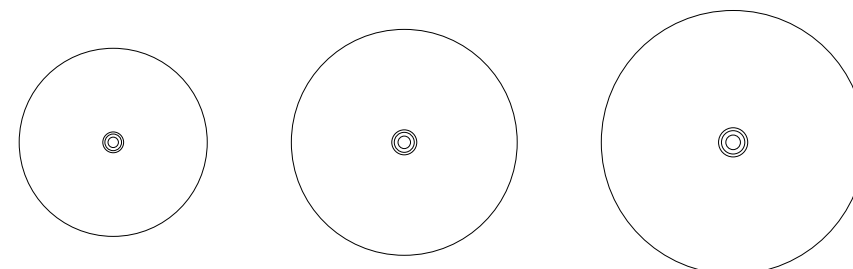

Ø40 CM
PR590185

Ø50 CM
PR590190

Ø60 CM
PR590195

AMPOULES CONSEILLÉES

Recommended bulbs

G80 - 592893
Ø40 CM

G95 - 652284
Ø50 / 60 CM

Irisé / Blanc mat
Iridescent / Matt white

Réf : PR590185
Ø40

Réf : PR590190
Ø50

Réf : PR590195
Ø60

P.12 CM

Ø40 / 50 / 60 cm

Boîte blanche/étiquette couleur
White box/color label

E27 // 60W max.

Ampoule non incluse
Bulb not included