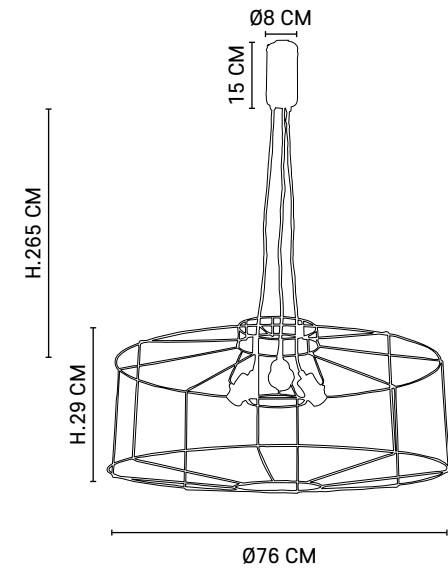

AMPOULE CONSEILLÉE

Recommended bulb

G95 - 592898

Boîte blanche/étiquette couleur
White box/color label

3 X E27 // 60W max.

Ampoules non incluses
Bulbs not included

DCL