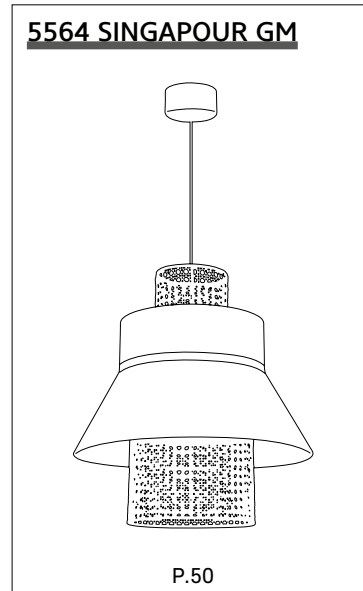

Boîte blanche/étiquette couleur
White box/color label

E27 // 15W max.

Ampoule non incluse
Bulb not included

NEW SINGAPOUR

GAMME SINGAPOUR
SINGAPOUR COLLECTION

Design
MARKET SET

5563 NEW SINGAPOUR PM

Suspension empilement de 3 abat-jour en lin lavé et cannage.
Équipée d'un cordon textile et d'un pavillon en métal adaptable DCL.
Stacked whased linen and canework 3-shade. Delivered with textile cord and metal canopy DCL adaptable.