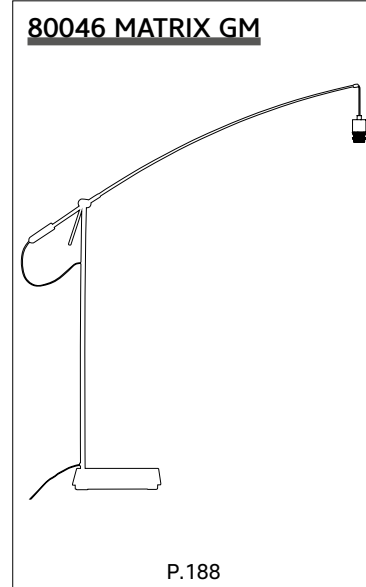

MATRIX

GAMME MATRIX

MATRIX COLLECTION