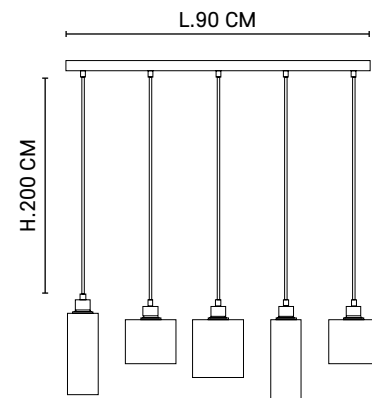

5-light bar pendant light with clear glass cylinder shades.
Matching metal ceiling plate and textile cords.

Réf : 592953

Blanc mat / Matt white

Réf : PR590171

2 x T32
1 x A60
2 x ST64
Pack ampoules
Bulbs pack