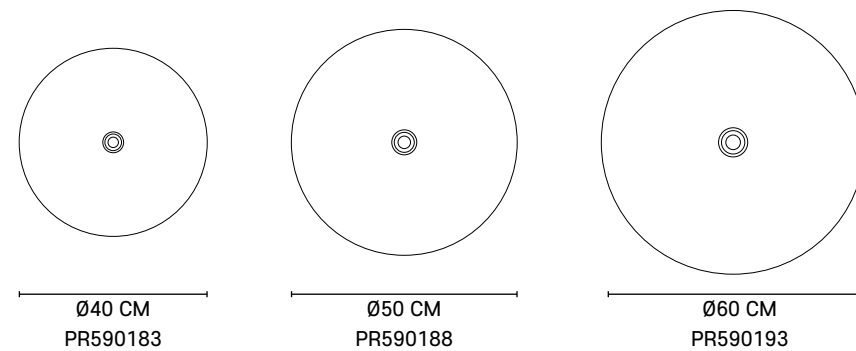

P.12 CM

Ø40 / 50 / 60 cm

Boîte blanche/étiquette couleur
White box/color label

E27 // 60W max.

Ampoule non incluse
Bulb not included

Réf : PR590183
Ø40

Réf : PR590188
Ø50

Réf : PR590193
Ø60