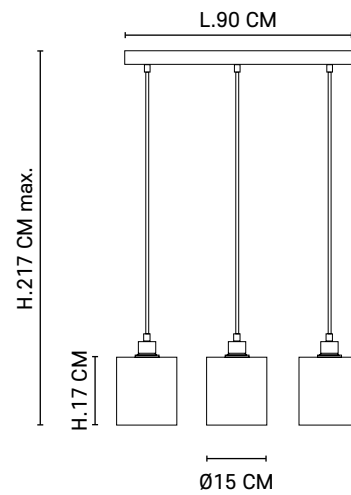

80030

NEW

ILO-ILO 3L

Suspension 3 lumières avec abat-jour cylindres en verre transparent.
Équipée de cordelières textiles et d'une réglette en métal assorti.

3-light bar pendant light with clear glass cylinder shades.
Matching metal ceiling plate and textile cords.

Réf : PR505918

Blanc mat / Matt white

AMPOULE CONSEILLÉE

Recommended bulb

ST64 - 592891

Boîte blanche/étiquette couleur - 2 colis
White box/color label - 2 packages

3 X E27 // 40W max.

Ampoules non incluses
Bulbs not included

80030

ILO-ILO 3L

Suspension 3 lumières avec abat-jour cylindres en verre transparent.
Équipée de cordelières textiles et d'une réglette en métal assorti.

3-light bar pendant light with clear glass cylinder shades.
Matching metal ceiling plate and textile cords.

Réf : PR590086

Noir mat / Matt black