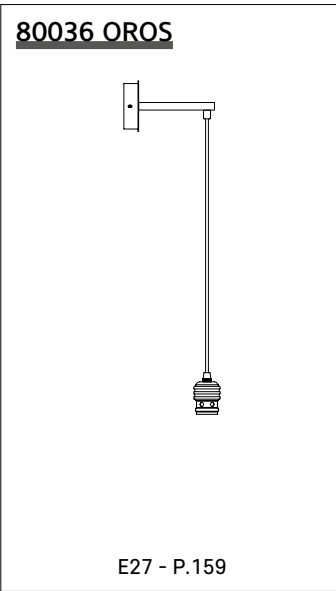

OROS

GAMME OROS

OROS COLLECTION