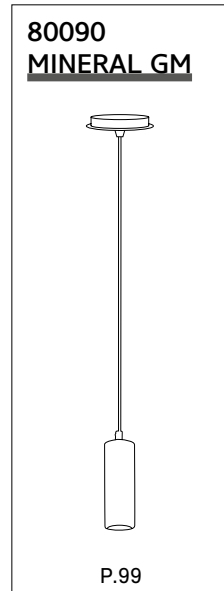

NEW

MINERAL

GAMME MINERAL
MINERAL COLLECTION