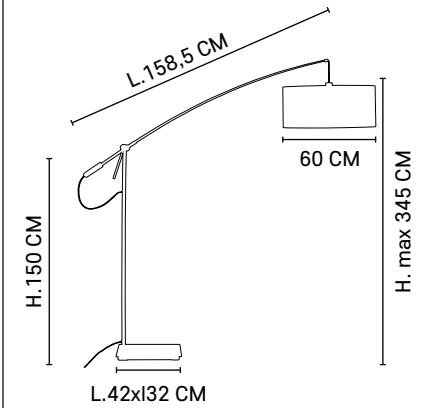

Réf : 590290

Nickel satiné
Satin nickel
Pied seul / Base only

Réf : PR505899

Blanc / White
Avec abat-jour
With shade