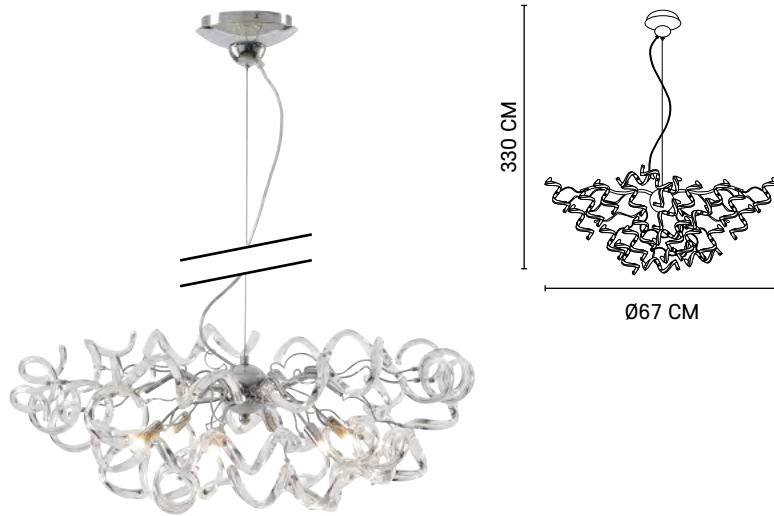

4 X G9 // 33W max.

Ampoules non incluses
Bulbs not included

80119

ARTIS PM

Suspension 6 lumières plate en métal et verre. Équipée d'un cordon transparent et d'un pavillon en métal.

6-light flat pendant light in metal and clear glass curly ribbons. Transparent cord and metal canopy.