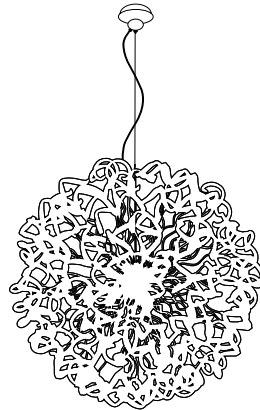

80122 ARTIS GM