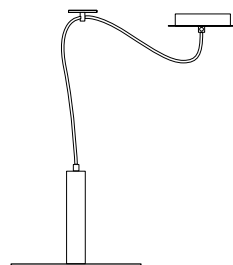

80142 SPY 1L
P.77