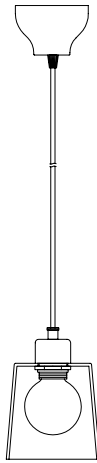

MISS

GAMME MISS

MISS COLLECTION

MISS 1L

80055
MISS A