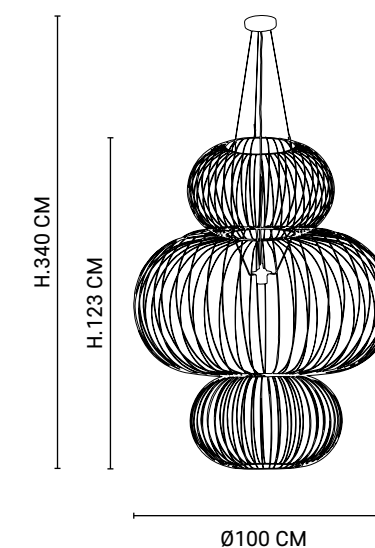

AMPOULE CONSEILLÉE

Recommended bulb

G200 - 651832

Boîte blanche/étiquette couleur
White box/color label

E27 // 60W max.

Ampoule non incluse
Bulb not included