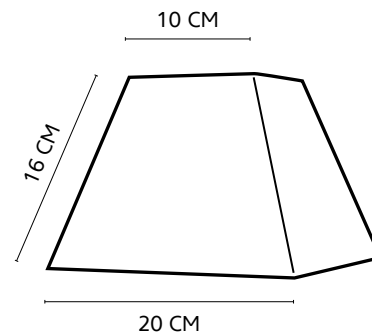

E27

CARRÉ 32 CM

Abat-jour / Shade