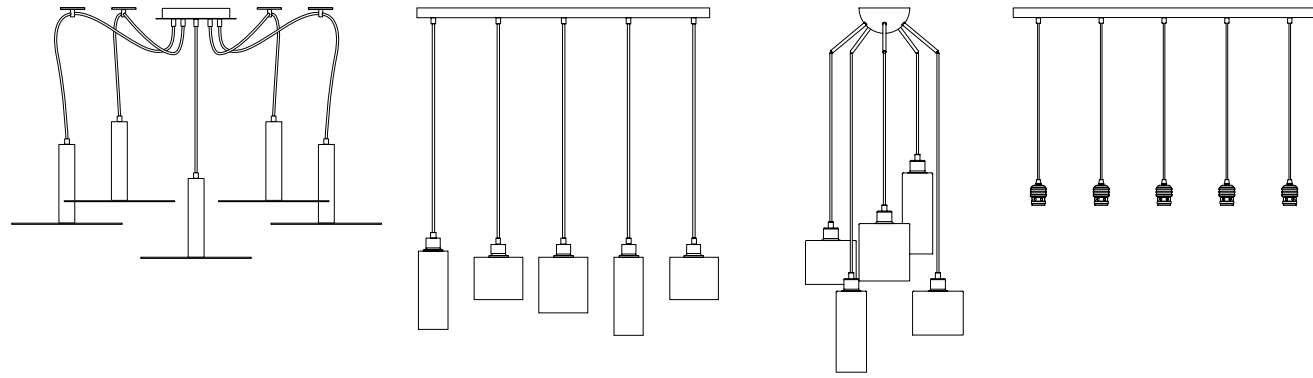

5L
PENDANT LIGHTS 6L

SUSPENSIONS 5L 6L

80143 SPY 5L
P.78

80031 ILO-ILO 5L
P.136-137

80032 ILO-ILO 5L
P.138

80041 OROS 5L
P.163

PENDANT LIGHTS