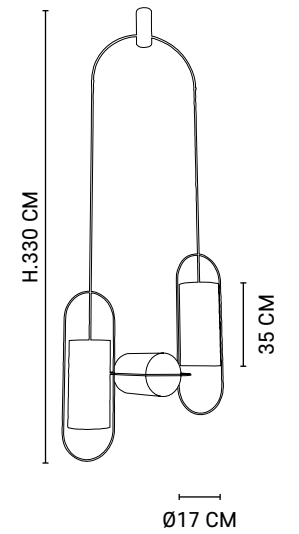

AMPOULE CONSEILLÉE

Recommended bulb

A60 - 592922

Boîte blanche/étiquette couleur
White box/color label

2 X E27 // 40W max.

Ampoule non incluse
Bulb not included