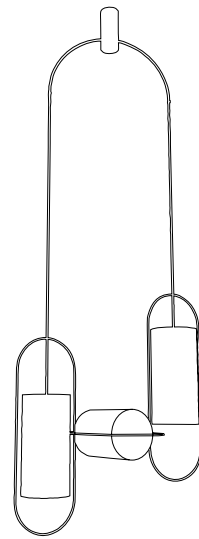

80020 MAGIK 2L
P.68-71