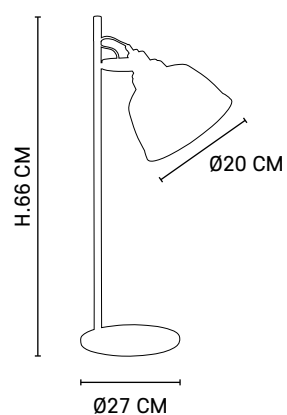

80007

LORD

Lampe style industriel en métal, abat-jour en verre transparent orientable finition laiton. Pied en métal peint, douille et visserie métalliques.

Industrial style table lamp in brass and matt black metal. Up and down directional head with clear glass bell shade. Metal socket and screws.

Réf : 651091

Laiton / Brass

Noir mat / Matt black