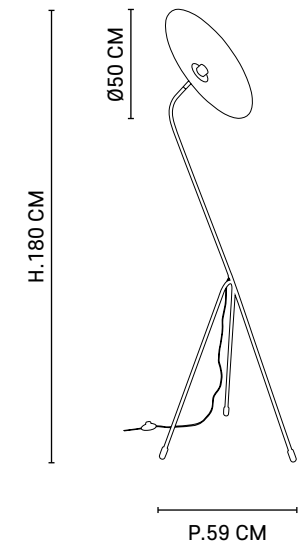

AMPOULE CONSEILLÉE

Recommended bulb

G95 - 652284

Boîte blanche/étiquette couleur
White box/color label

E27 // 15W max.

Ampoule non incluse
Bulb not included