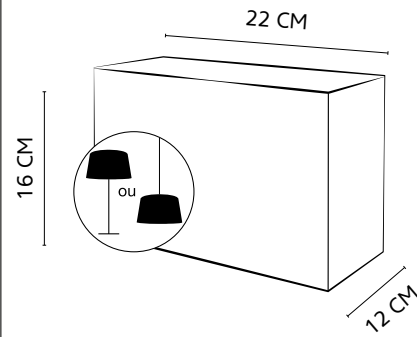

RECTANGLE HAUT 22 CM

Abat-jour / Shade

COTON : 1170

506371 blanc	507008 crème	506376 chanvre	650232 tourterelle

509299 ardoise	506374 cerise

MATIÈRE : 1977

650831 shine paillettes	651029 gris paillettes	650993 lin métallisé argent	651010 élégant silver

651017 élégant aqua	650832 gun métal

E27

RECTANGLE HAUT 35 CM

Abat-jour / Shade

COTON : 1170

506378 blanc	507009 crème	506383 chanvre	650233 tourterelle

509300 ardoise	506381 cerise

E27

RECTANGLE HAUT 40 CM

Abat-jour / Shade

COTON : 1170

506385 blanc	507010 crème	506390 chanvre	650234 tourterelle

509301 ardoise	506388 cerise

E27