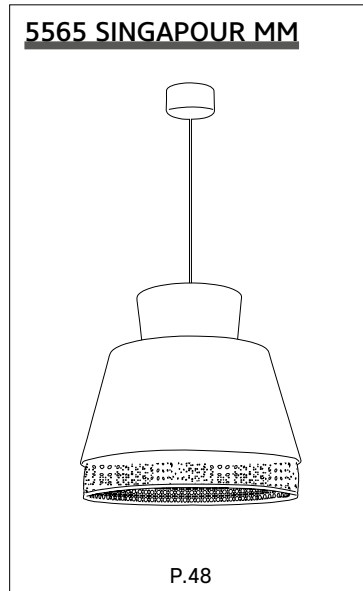

Boîte blanche/étiquette couleur
White box/color label

E27 // 15W max.

Ampoule non incluse
Bulb not included

NEW SINGAPOUR

GAMME SINGAPOUR
SINGAPOUR COLLECTION

Design
MARKET SET

5563 NEW SINGAPOUR PM

Suspension empilement de 3 abat-jour en lin lavé et cannage.
Équipée d'un cordon textile et d'un pavillon en métal adaptable DCL.
Stacked whased linen and canework 3-shade. Delivered with textile cord and metal canopy DCL adaptable.