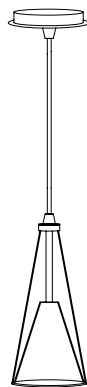

P.218

P.219