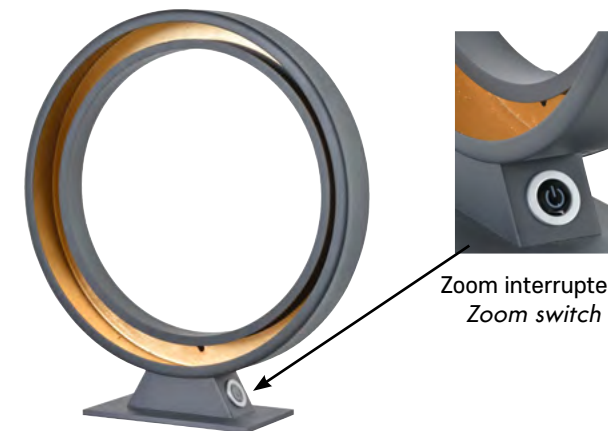

3000 °Kelvins // 1100 lumens

LED

80070

ASTRO PM

Lampe LED intégrée base ronde en métal PM. Abat-jour en métal peint extérieur, doré intérieur. Équipée d'un bouton TOUCH 3 intensités lumineuses.

Painted metal circle lamp with gold inner. Integrated LED with 3-intensity touch switch on base. Small model.