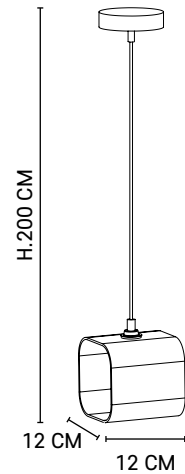

AMPOULE CONSEILLÉE

Recommended bulb

592590

Boîte blanche/étiquette couleur
White box/color label

G9 // 33W max.

Ampoule non incluse
Bulb not included

80112

TEX_{4L}

Suspension 4 lumières en métal et verre.
Équipée d'un cordon transparent et d'un pavillon en métal.
4-light metal and glass bar pendant light with transparent cord and metal ceiling plate.