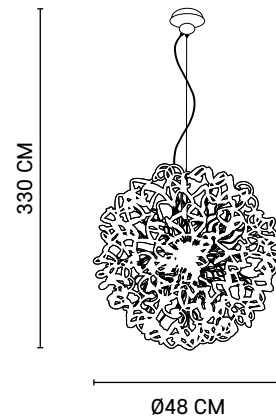

Réf : 590158

Chrome / Chrome

Réf : PR590178

6 x G9
Pack ampoules
Bulbs pack

AMPOULE CONSEILLÉE

Recommended bulb

592590

Boîte blanche/étiquette couleur
White box/color label

6 X G9 // 33W max.

Ampoules non incluses
Bulbs not included

80122

ARTIS GM

Suspension 12 lumières en métal et verre. Équipée d'un cordon transparent et d'un pavillon en métal.

12-light ball pendant light in metal and clear glass curly ribbons.
Transparent cord and metal canopy.