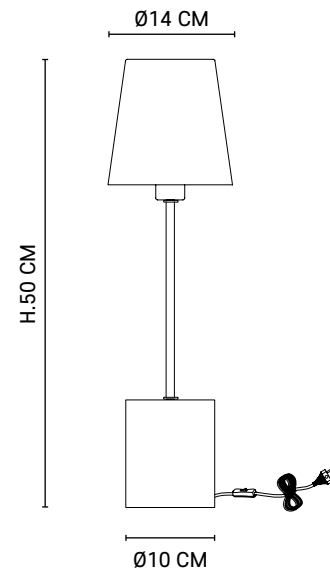

80163

OXO

Lampe base ronde en marbre. Abat-jour conique en cuivre.
Équipée d'un câble textile.

Marble cylinder base lamp with copper cone shade and stem.
Textile cord with switch.

591612

592658

Réf : 591612

Blanc brillant
Shiny white

Réf : 592658

Noir brillant
Shiny black

AMPOULE CONSEILLÉE

Recommended bulb

P45 - 592393

Boîte blanche/étiquette couleur
White box/color label

E14 // 40W max.

Ampoule non incluse
Bulb not included

80084

TOTEM PM

Lampadaire base ronde en marbre petit modèle. Équipée d'un câble textile et d'un interrupteur / variateur permettant de régler l'intensité lumineuse.

Marble cylinder base floor lamp with metal stem and socket, small model.
Textile cord with dimmer switch to adjust light intensity.

591611

591610

Réf : 591611

Blanc brillant
Shiny white

Cuivre
Copper

Réf : 591610

Noir matt
Matt black

Bronze
Bronze

AMPOULE CONSEILLÉE

Recommended bulb

G125 - 592481

Boîte blanche/étiquette couleur
White box/color label

E27 // 60W max.

Ampoule non incluse
Bulb not included