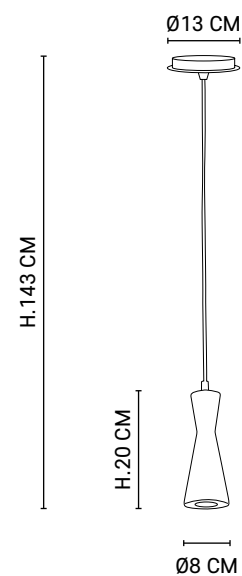

AMPOULE CONSEILLÉE

Recommended bulb

G80 - 592893

Boîte blanche/étiquette couleur
White box/color label

E27 // 40W max.

Ampoule non incluse
Bulb not included

80088

NEW

MINERAL

Lampe base ronde en marbre. Équipée d'un cache douille en métal et d'un cordon textile.

Marble cylinder base accent lamp. Delivered with metal socket cover and textile cord.