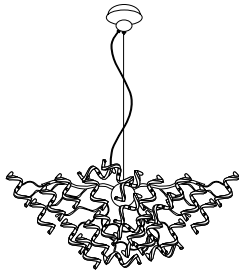

ARTIS

GAMME ARTIS

ARTIS COLLECTION

80119 ARTIS