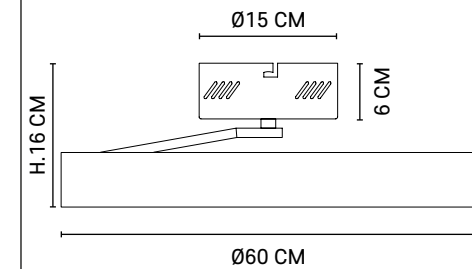

Boîte blanche/étiquette couleur
White box/color label

LED intégrée 38W
Integrated LED 38W

3000 °Kelvins // 3200 lumens

LED