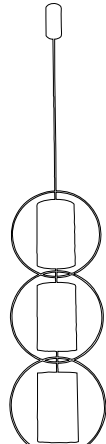

80021
MAGIK 1 X 3L