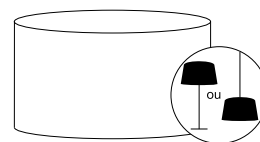

P.272-275

P.276-282

P.283-289

P.290-292

P.293-295

P.296-297

CARRÉ HAUT 14/20/25/30 & 35 CM

Carré haut coton : 1197 (blanc & chanvre L.35 CM)