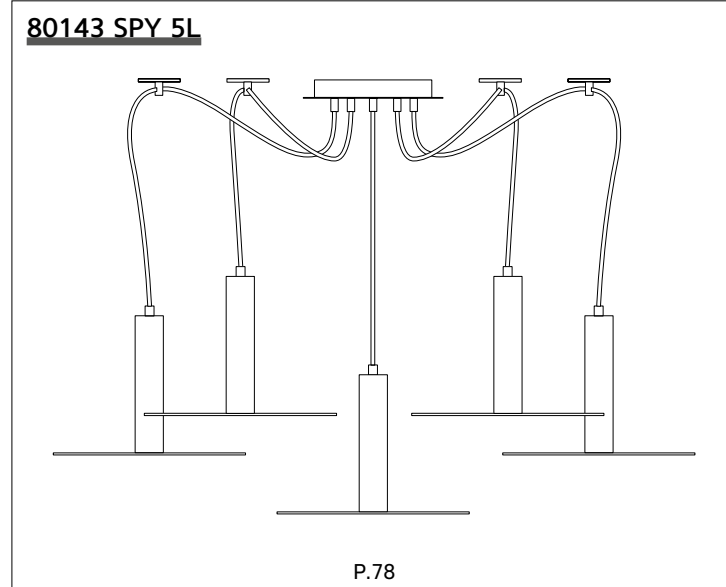

NEW

SPY

GAMME SPY
SPY COLLECTION