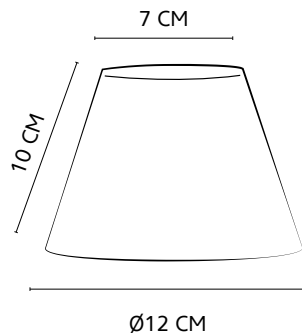

Ø50 CM

28 CM

Ø60 CM

E27

Équipée d'un câble d'alimentation blanc E27.
Delivered with a white power cord in E27.

FE Ø12 CM

Abat-jour / Shade

COTON : 1037