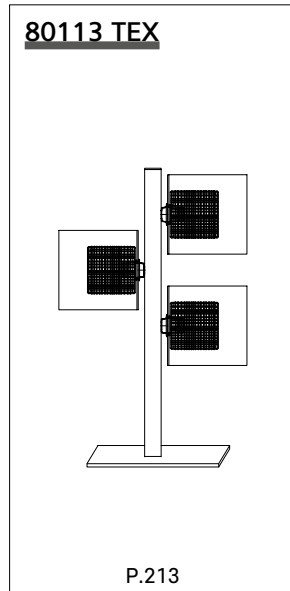

TEX

GAMME TEX
TEX COLLECTION

80107