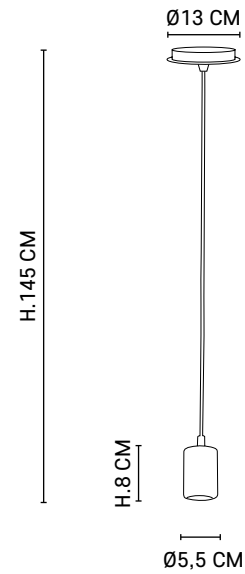

AMPOULE CONSEILLÉE

Recommended bulb

G80 - 592893

Boîte blanche/étiquette couleur
White box/color label

E27 // 40W max.

Ampoule non incluse
Bulb not included

80090

NEW

MINERAL GM

Suspension 1 lumière avec cache douille en marbre.
Équipée d'un cordon textile et d'un pavillon en métal peint.

Pendant light with marble socket cover. Delivered with textile cord and painted metal canopy.