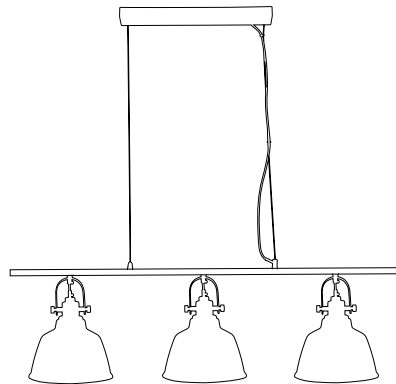

80006 LORD 3L
P.110