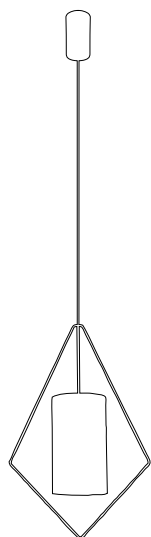

80023 MAGIK 1L
P.62-63