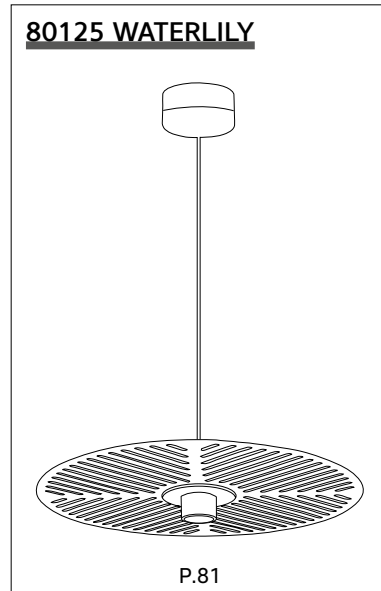

NEW **WATERLILY**

GAMME WATERLILY
WATERLILY COLLECTION