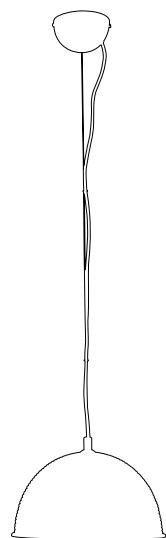

SUSPENSIONS 1L

80009 NORFOLK
P.116