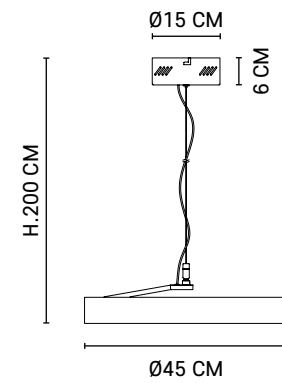

80067

ASTRO PM

Suspension LED intégrée ronde en métal PM. Équipée d'un pavillon en métal peint et d'une cordelière transparente. Abat-jour en métal peint.

Integrated LED circle pendant light in painted metal, small model. Matching metal canopy and transparent cord.

Zoom rotule pour
ajuster la droiture
Zoom on
adjustable swivel

590367

590368

Réf : 590367

Blanc mat / Blanc
Matt white / White

Réf : 590368

Noir mat / Doré
Matt black / Gold

Boîte blanche/étiquette couleur
White box/color label

LED intégrée 28W
Integrated LED 28W

3000 °Kelvins // 1100 lumens

LED

80068

ASTRO GM

Suspension LED intégrée ronde en métal GM. Équipée d'un pavillon en métal peint et d'une cordelière transparente. Abat-jour en métal peint.

Integrated LED circle pendant light in painted metal, large model. Matching metal canopy and transparent cord.

Zoom rotule pour
ajuster la droiture
Zoom on
adjustable swivel

590369

590370

Réf : 590369

Blanc mat / Blanc
Matt white / White

Réf : 590370

Noir mat / Doré
Matt black / Gold

Boîte blanche/étiquette couleur
White box/color label

LED intégrée 38W
Integrated LED 38W

3000 °Kelvins // 3200 lumens

LED