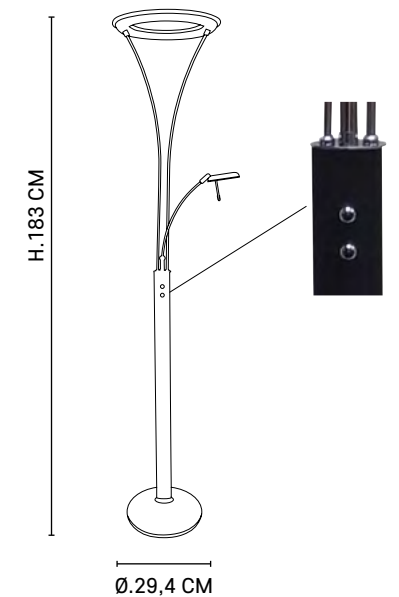

Boîte blanche/étiquette couleur
White box/color label

LED intégrée 30W
Integrated LED 30W

3000 °Kelvins // 2600 lumens

LISEUSE : LED intégrée 6W
READING LAMP : Integrated LED 6W

3000 °Kelvins // 600 lumens