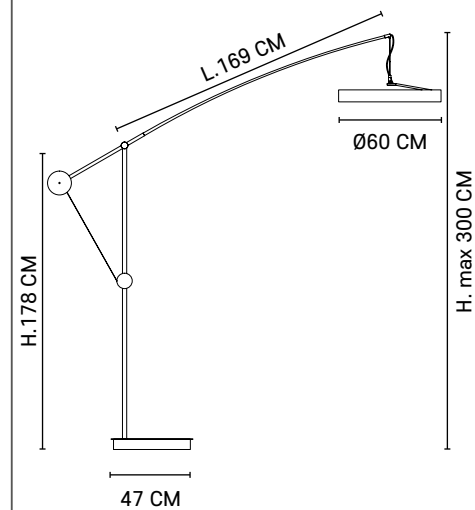

Boîte blanche/étiquette couleur
White box/color label

LED intégrée 28W
Integrated LED 28W

3000 °Kelvins // 1100 lumens

LED

on / off

80066

ASTRO GM

Lampadaire LED intégrée base ronde en métal GM. Bras déporté en fibre de carbone. Abat-jour cylindre plat en métal peint extérieur, blanc intérieur et cordon textile. Équipé d'une poulie et filins en métal permettant de régler l'inclinaison du bras articulé.

Metal integrated LED pulley floor lamp. Carbon fiber pulley arm, painted metal flat cylinder shade with white inner and textile cord. Large model.

Réf : PR590061

Noir mat / Blanc
Matt black / White