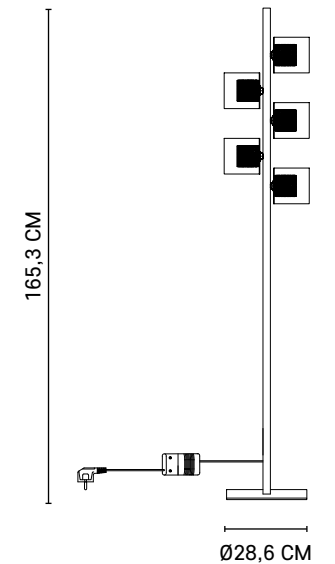

80108

TEX

Lampadaire 5 lumières base carrée en métal. Abat-jour en métal et verre.
5-light metal square base floor lamp with metal and glass shade.

Réf : 590448

Nickel satiné
Satin nickel

Boîte blanche/étiquette couleur
White box/color label