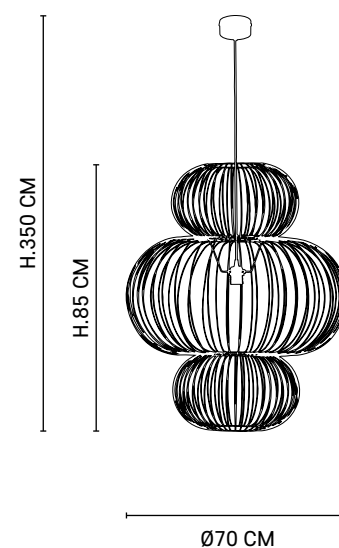

80127

NEW

KOKESHI Ø70 CM

Suspension 3 sphères en métal filaire. Équipée d'un cordon textile et d'un pavillon en métal adaptable DCL.

Metal wire 3-sphere pendant light. Delivered with textile cord and metal canopy DCL adaptable.

Design

MARKET SET

Réf : PR590165

Noir mat / *Matt black*

AMPOULE CONSEILLÉE

Recommended bulb

G125 - 592899

Boîte blanche/étiquette couleur
White box/color label

E27 // 60W max.

Ampoule non incluse
Bulb not included

80128

NEW

KOKESHI Ø100 CM

Suspension XXL 3 sphères en métal filaire. Équipée d'un cordon textile, d'un pavillon en métal adaptable DCL et de filins en métal réglables.

Metal wire 3-sphere pendant light big size. Delivered with textile cord, metal canopy DCL adaptable and adjustable metal steels.

Design

MARKET SET

Réf : 652227

Noir mat / *Matt black*

AMPOULE CONSEILLÉE

Recommended bulb

G200 - 651832

Boîte blanche/étiquette couleur
White box/color label

E27 // 60W max.

Ampoule non incluse
Bulb not included