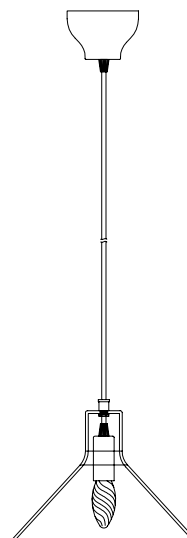

80060 MISS H
P.147