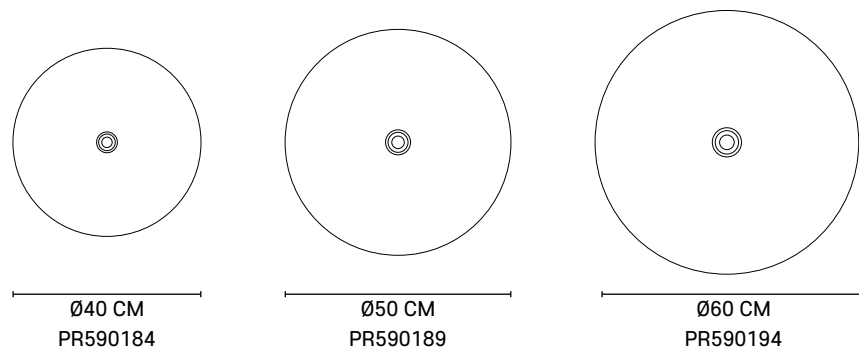

5012

NEW

GATSBY

Applique forme conique bi-matière. Équipée d'une patère murale en métal peint finition sablée et adaptable DCL.

Two materials conical wall light. Delivered with base wall in painted sand finition metal and DCL adaptable.

Design

MARKET SET

AMPOULES CONSEILLÉES

Recommended bulbs

Trésor Mercure

Réf : PR590184
Ø40

Réf : PR590189
Ø50

Réf : PR590194
Ø60

P.12 CM

Ø40 / 50 / 60 cm

Boîte blanche/étiquette couleur
White box/color label

E27 // 60W max.

Ampoule non incluse
Bulb not included

5012

NEW

GATSBY

Applique forme conique bi-matière. Équipée d'une patère murale en métal peint finition sablée et adaptable DCL.

Two materials conical wall light. Delivered with base wall in painted sand finition metal and DCL adaptable.

Design

MARKET SET