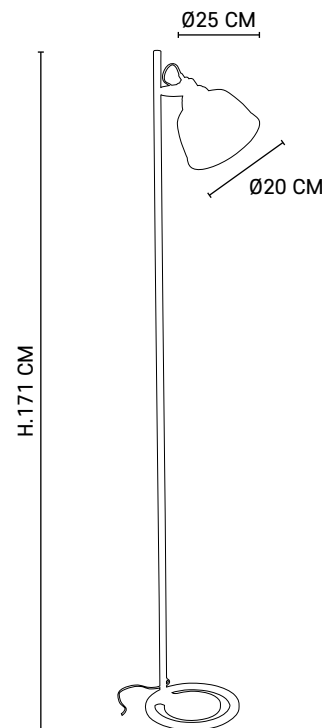

80016

LORD

Lampadaire style industriel en métal, abat-jour en verre transparent orientable finition laiton. Pied en métal peint, douille et visserie métalliques.

Industrial style floor lamp in brass and matt black metal. Up and down directional head with clear glass bell shade. Metal socket and screws.

Réf : 651092

Laiton / Brass

Noir mat / Matt black

AMPOULE CONSEILLÉE

Recommended bulb

A60 - 592607

Boîte blanche/étiquette couleur
White box/color label

E27 // 40W max.

Ampoule non incluse
Bulb not included

80005

LORD

Suspension style industriel forme cloche en verre transparent. Équipée d'une cordelière textile et d'un pavillon en métal peint. Douille et finition laiton.

Industrial style pendant light in brass and matt black metal with clear glass bell shade. Delivered with textile cord and painted metal canopy. Metal socket and screws, brass accents.

Réf : 650901

Laiton / Brass

Noir mat / Matt black

AMPOULE CONSEILLÉE

Recommended bulb

A60 - 592607

Boîte blanche/étiquette couleur
White box/color label

E27 // 40W max.

Ampoule non incluse
Bulb not included