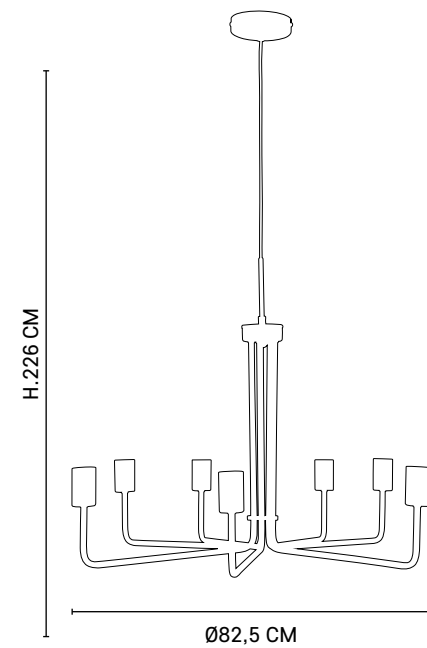

Réf : 650895

Noir mat / *Matt black*

Cuivre / *Copper*

Réf : PR590172

7 x G125 Opale
Pack ampoules
Bulbs pack