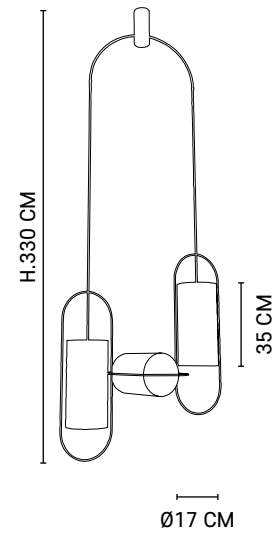

80020

NEW

MAGIK 2 X IL

Suspension 2 lumières graphique, structure en métal peint forme ovale. Abat-jour cylindre en matière intérieure blanc. Équipée de cordelières textiles, d'un abat-jour central diffuseur de lumière non électrifié et d'un pavillon en métal peint adaptable DCL.

2-light graphic pendant light. Oval painted metal wire structure. Textured fabric cylinder shades with white inner. Central light diffuser shade not wired. Textile cords and painted metal canopy DCL adaptable..

Design

MARKET SET

Réf : PR590163

■ Irisé laiton / int.blanc
Iridescent brass
white inner

AMPOULE CONSEILLÉE

Recommended bulb

A60 - 592922

Boîte blanche/étiquette couleur
White box/color label

2 X E27 // 40W max.

Ampoule non incluse
Bulb not included

80020

NEW

MAGIK 2 X IL

Suspension 2 lumières graphique, structure en métal peint forme ovale. Abat-jour cylindre en lin lavé. Équipée de cordelières textiles, d'un abat-jour central diffuseur de lumière non électrifié et d'un pavillon en métal peint adaptable DCL.

2-light graphic pendant light. Oval painted metal wire structure. Whashed linen cylinder shades. Central light diffuser shade not wired. Textile cords and painted metal canopy DCL adaptable.

Design

MARKET SET

Réf : PR590204

■ Lin blanc / White linen

AMPOULE CONSEILLÉE

Recommended bulb

A60 - 592922

Boîte blanche/étiquette couleur
White box/color label

2 X E27 // 40W max.

Ampoule non incluse
Bulb not included