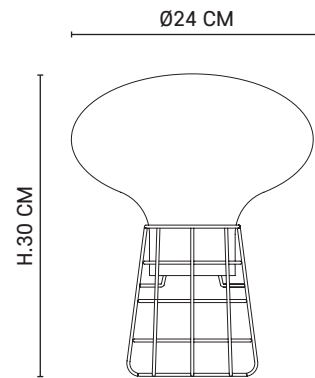

**AMPOULE CONSEILLÉE***Recommended bulb*

P45 - 592393

Boîte blanche/étiquette couleur
White box/color label

E14 // 15W max.

Ampoule non incluse
Bulb not included

80131

OPALIX GM

Lampe 1 lumière base en métal peint filaire GM.
Abat-jour en verre opale. Équipée d'un cordon textile.
Metal wire base table lamp with opal glass shade and textile cord.