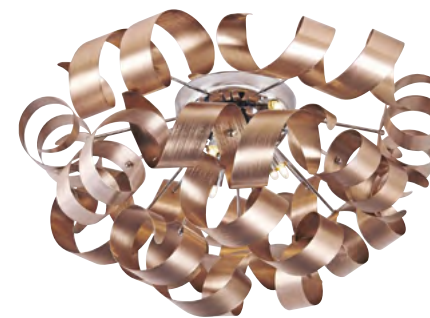

591532

591530

Réf : PR590177
4 x G9
Pack ampoules
Bulbs pack

80082

FLOX PLAF GM

Plafonnier 6 lumières spirales en métal brossé.
6-light brushed metal ribbons ceiling fixture.

591535

591533