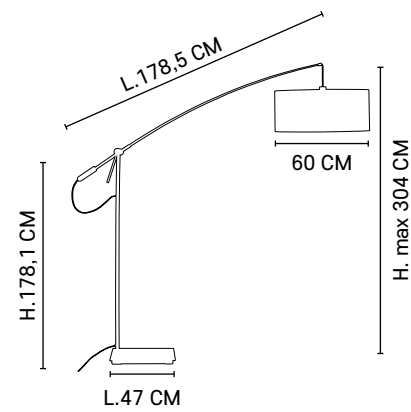

Réf : 590289
Nickel satiné
Satin nickel
Pied seul / Base only

Réf : PR505900
Blanc / White
Avec abat-jour
With shade