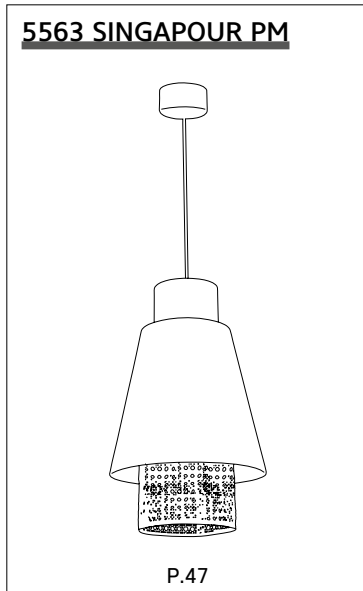

Boîte blanche/étiquette couleur
White box/color label

E27 // 15W max.

Ampoule non incluse
Bulb not included

NEW SINGAPOUR

GAMME SINGAPOUR
SINGAPOUR COLLECTION

Design
MARKET SET

5563 NEW SINGAPOUR PM

Suspension empilement de 3 abat-jour en lin lavé et cannage.
Équipée d'un cordon textile et d'un pavillon en métal adaptable DCL.
Stacked whased linen and canework 3-shade. Delivered with textile cord and metal canopy DCL adaptable.