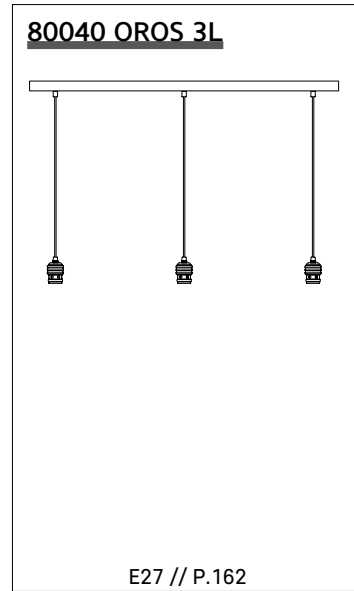

OROS

GAMME OROS

OROS COLLECTION