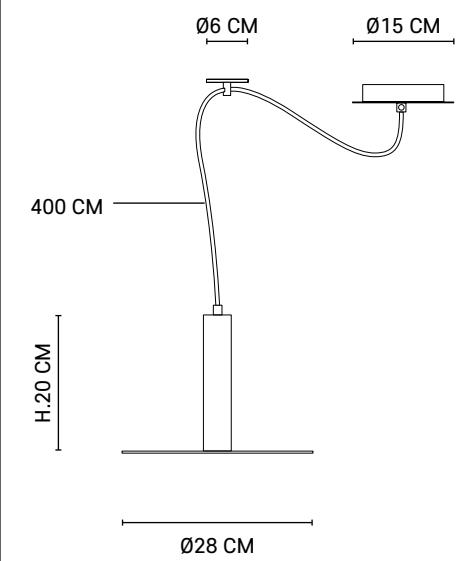

AMPOULE CONSEILLÉE
Recommended bulb

G125 - 592899

Boîte blanche/étiquette couleur
White box/color label

E27 // 40W max.

Ampoule non incluse
Bulb not included