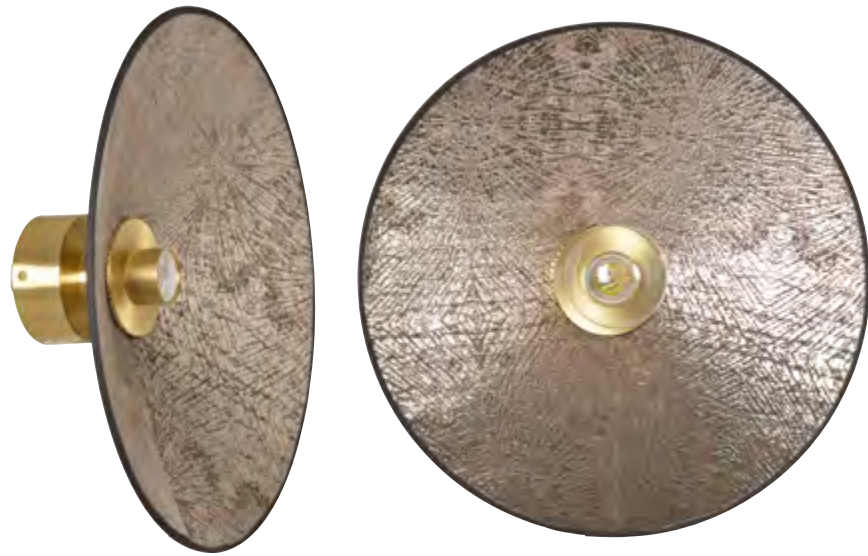

5012

NEW

GATSBY

Applique forme conique bi-matière. Équipée d'une patère murale en métal peint finition sablée et adaptable DCL.

Two materials conical wall light. Delivered with base wall in painted sand finition metal and DCL adaptable.

Design

MARKET SET

AMPOULES CONSEILLÉES

Recommended bulbs

Trésor Mercure

Réf : PR590184
Ø40

Réf : PR590189
Ø50

Réf : PR590194
Ø60

P.12 CM

Ø40 / 50 / 60 cm

Boîte blanche/étiquette couleur
White box/color label

E27 // 60W max.

Ampoule non incluse
Bulb not included

5012

NEW

GATSBY

Applique forme conique bi-matière. Équipée d'une patère murale en métal peint finition sablée et adaptable DCL.

Two materials conical wall light. Delivered with base wall in painted sand finition metal and DCL adaptable.

Design

MARKET SET