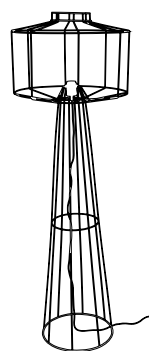

80001

WAYNE

Lampe graphique en structure métal peint. Abat-jour cylindre en métal peint. Équipée d'un cordon textile et d'un interrupteur / variateur permettant de faire varier l'intensité lumineuse avec fonction mémoire.
Graphic lamp with painted metal structure and cylinder shade. Textile cord and dimmer switch with memory function to adjust light intensity.

Design

MARKET SET

Réf : PR590106

Noir mat / Matt black

AMPOULE CONSEILLÉE

Recommended bulb

G95 - 592898

Boîte blanche/étiquette couleur
White box/color label

E27 // 60W max.

Ampoule non incluse
Bulb not included

GAMME WAYNE

WAYNE COLLECTION

P.118

P.120

P.121