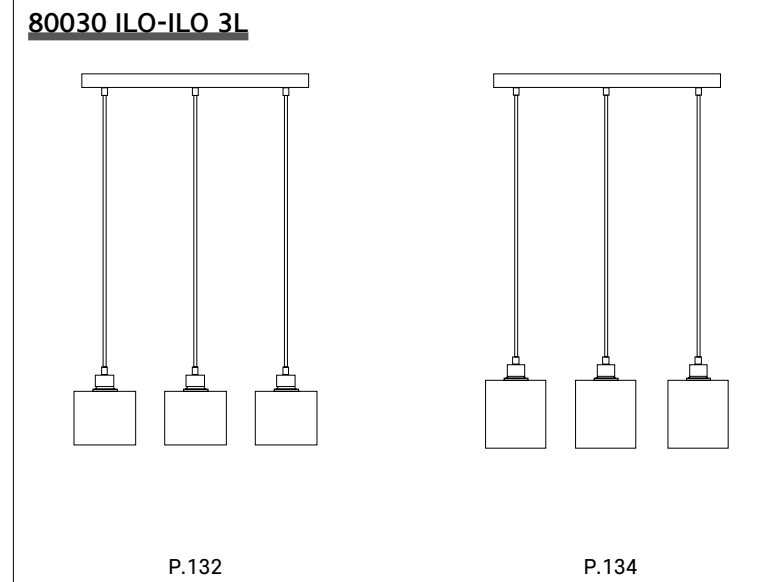

ILO-ILO

GAMME ILO-ILO

ILO-ILO COLLECTION