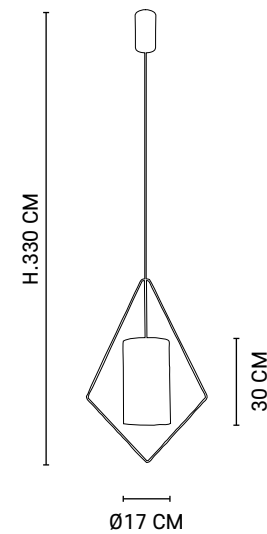

80023

MAGIK IL

Suspension 1 lumière graphique, structure en métal peint forme diamant. Abat-jour cylindre en coton ou matière. Équipée d'une cordelière textile et d'un pavillon en métal peint adaptable DCL.

Graphic pendant light. Diamond painted metal wire structure. Cotton or textured fabric cylinder shade. Textile cord and painted metal canopy DCL adaptable.

Design

MARKET SET

PR590147

NEW

PR590162

Réf : PR590147

Coton noir / int.doré
Black cotton / gold inner

Réf : PR590162

Irisé laiton / int.blanc
Iridescent brass
white inner

80023

NEW

MAGIK IL

Suspension 1 lumière graphique, structure en métal peint forme diamant. Abat-jour cylindre en lin lavé. Équipée d'une cordelière textile et d'un pavillon en métal peint adaptable DCL.

Graphic pendant light. Diamond painted metal wire structure. Whased linen cylinder shade. Textile cord and painted metal canopy DCL adaptable.

Design

MARKET SET

Réf : PR PR590201

Lin blanc / White linen

AMPOULE CONSEILLÉE

Recommended bulb

A60 - 592922

Boîte blanche/étiquette couleur
White box/color label

E27 // 40W max.

Ampoule non incluse
Bulb not included

1X

AMPOULE CONSEILLÉE

Recommended bulb

A60 - 592922

Boîte blanche/étiquette couleur
White box/color label

E27 // 40W max.

Ampoule non incluse
Bulb not included

1X