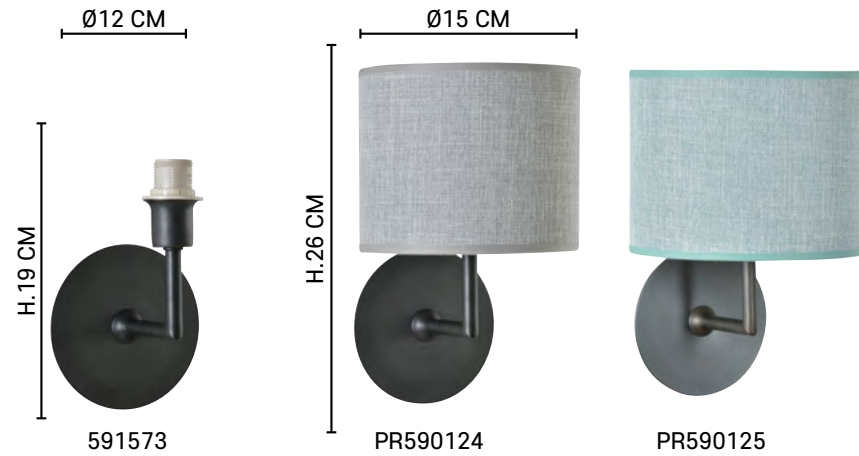

Painted metal circular base unswitched wall light. Optional textured fabric cylinder shade.

1910 CYLINDRE
D15 // H.13
cf P.276

Réf : 591573
Anthracite

Réf : PR590124
Élégant silver

Réf : PR590125
Élégant aqua