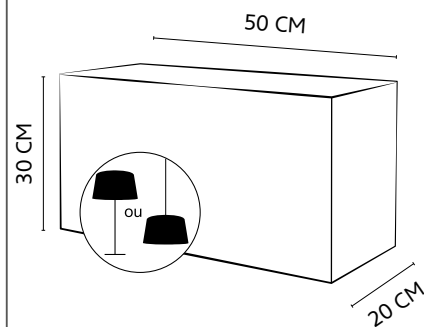

RECTANGLE HAUT 30 CM

Abat-jour / Shade

MATIÈRE : 1977

3 188000 724199 651027 shine paillettes
3 188000 724069 651011 gris paillettes
3 188000 724151 651023 lin métallisé argent
3 188000 724175 651025 élégant silver argent

3 188000 724137 651018 élégant aqua
3 188000 724267 651031 gun métal

E27

RECTANGLE HAUT 50 CM

Abat-jour / Shade

MATIÈRE : 1977

3 188000 724205 651028 shine paillettes
3 188000 724076 651016 gris paillettes
3 188000 724168 651024 lin métallisé argent
3 188000 724182 651026 élégant silver argent

3 188000 724144 651019 élégant aqua
3 188000 724274 651032 gun métal

E27

OVALE CONTEMPO 28 CM

Abat-jour / Shade

COTON : 1952

3 188000 630155 511548 blanc
3 188000 630162 511549 chanvre

E27

MATIÈRE : 1837

3 188000 724410 651046 shine paillettes
3 188000 724403 651045 gris paillettes