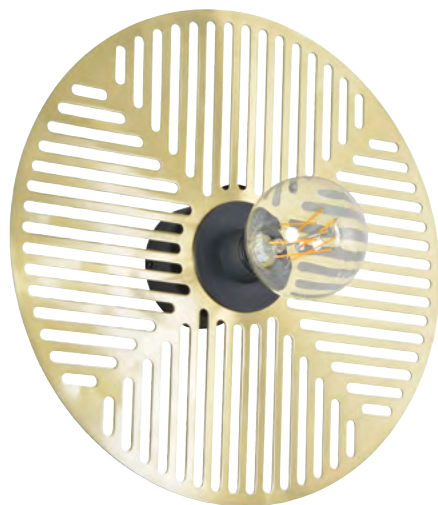

80126

NEW

WATERLILY

Applique ajourée en métal. Équipée d'une patère murale en métal adaptable DCL.

Openwork metal wall light. Delivered with base wall in metal and DCL adaptable.

Design

MARKET SET

651908