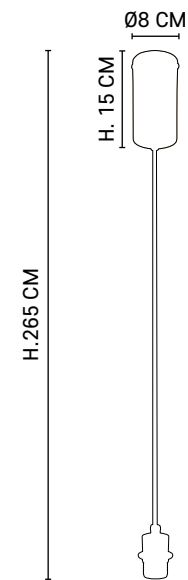

Pendant light with textile cord, DCL suitable sandblasted metal tall cylinder canopy and matching metal socket cover.

Design

MARKET SET

651012

651013

Réf : 651012
 ■ Noir sablé
 Sand black

Réf : 651013
 □ Blanc sablé
 Sand white