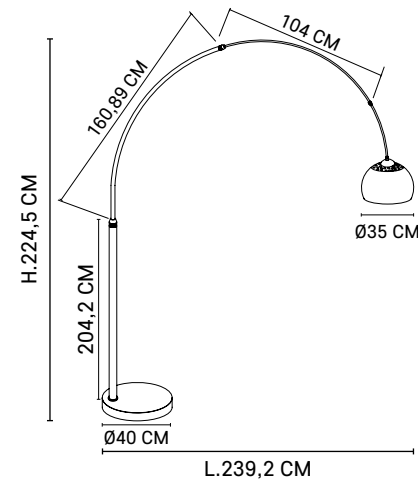

80101

ARC

Lampadaire déporté base ronde en marbre. Abat-jour dôme en métal.
Marble circular base boom arc floor lamp with metal shade.

Réf : PR590058

Chrome / Chrome

AMPOULE CONSEILLÉE

Recommended bulb

A60 - 592403

Boîte blanche/étiquette couleur
White box/color label

E27 // 60W max.

Ampoule non incluse
Bulb not included

80101

ARCIS

Lampadaire déporté base ronde en marbre. Vendu avec ou sans abat-jour tambour FAA matière.

Marble circular base boom arc floor lamp. Optional textured fabric drum shade.

Réf : PR590059

Chrome / Chrome
Pied seul / Base only

Réf : PR505903

Elegant silver
Avec abat-jour /
With shade