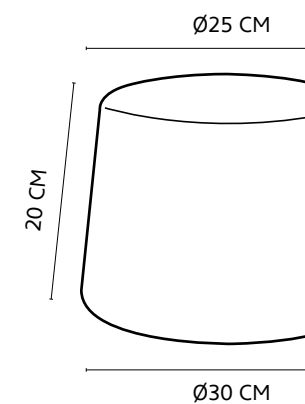

FAA Ø18 CM

Abat-jour / Shade

COTON : 1242

513419 blanc   513418 chanvre   652094 tourterelle   650805 ardoise

650804 noir   650806 cerise

E14

MATIÈRE : 1296

650849 shine paillettes   650853 gris paillettes   650845 lin métallisé argent   650858 élégant silver   650857 élégant aqua

FAA Ø20 CM

Abat-jour / Shade

COTON : 1242

650807 blanc   650809 chanvre   650991 tourterelle   650812 ardoise

650811 noir   650994 cerise

E27

MATIÈRE : 1296

650850 shine paillettes   650854 gris paillettes   650846 lin métallisé argent   650860 élégant silver   650859 élégant aqua

FAA Ø25 CM

Abat-jour / Shade

COTON : 1242

513431 blanc   513430 chanvre   651163 ardoise   651164 noir

651165 cerise

E27

MATIÈRE : 1296

651139 shine paillettes   651140 gris paillettes   651054 lin métallisé argent   651142 élégant silver   651141 élégant aqua

FAA Ø30 CM

Abat-jour / Shade

COTON : 1242

650814 blanc   650816 chanvre   652095 tourterelle   650818 ardoise

650817 noir   650819 cerise

E27

MATIÈRE : 1296

650851 shine paillettes   650855 gris paillettes   650847 lin métallisé argent   650862 élégant silver   650861 élégant aqua