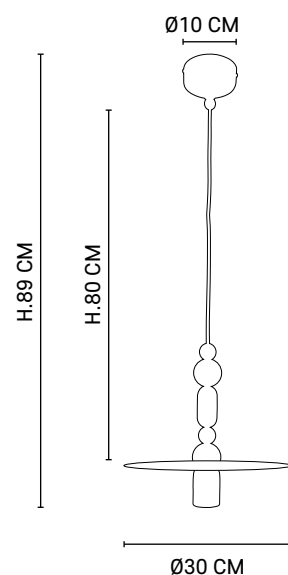

Réf : 651347

Laiton brillant
Brass brush