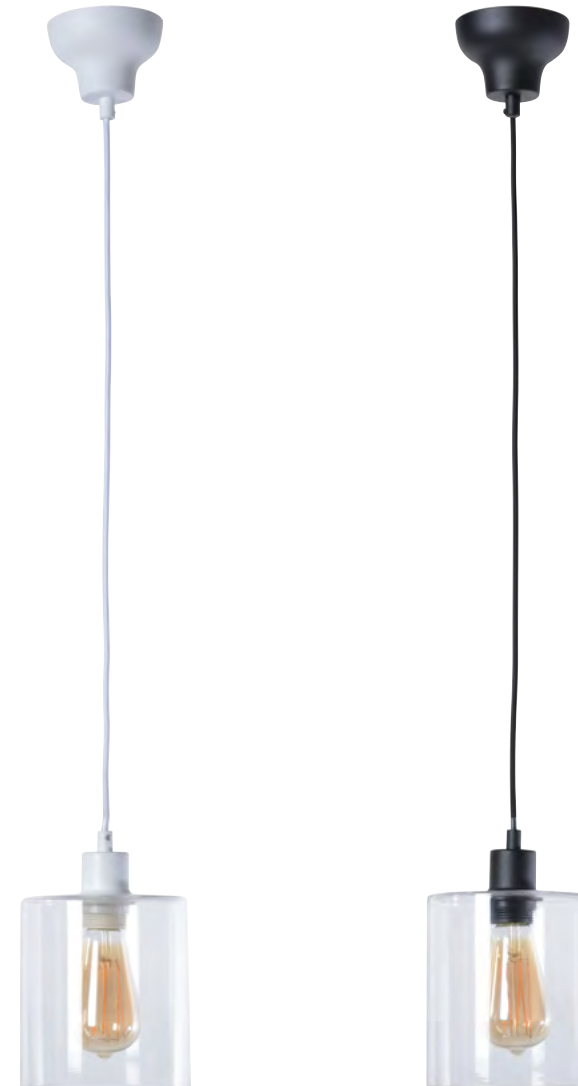

PR505915

PR590080

Réf : PR505915

Blanc mat / *Matt white*

Réf : PR590080

Noir mat / *Matt black*