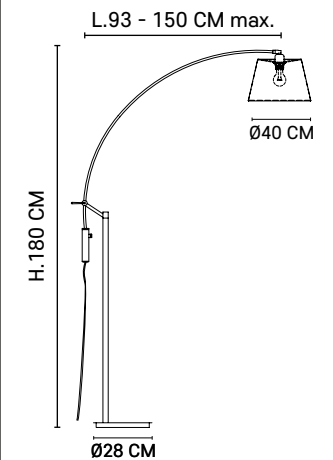

80085

TOTEM GM

Lampadaire base ronde en marbre grand modèle. Équipée d'un câble textile et d'un interrupteur / variateur permettant de régler l'intensité lumineuse.

Marble cylinder base floor lamp with metal stem and socket, large model. Textile cord with dimmer switch to adjust light intensity.

591609

591608

Réf : 591609

Blanc brillant
Shiny white

Cuivre
Copper

Réf : 591608

Noir matt
Matt black

Bronze
Bronze

AMPOULE CONSEILLÉE

Recommended bulb

A160 - 592536

Boîte blanche/étiquette couleur
White box/color label

E40 // 100W max.

Ampoule non incluse
Bulb not included

80102

TOLEDO

Lampadaire déporté base ronde en métal. Vendu avec ou sans abat-jour tambour en coton.

Metal circular base boom arc floor lamp. Adjustable inclination with pull. Optional cotton drum shade.

AMPOULE CONSEILLÉE

Recommended bulb

A60 - 592922

Réf : 590245

Chrome / Chrome
Pied seul / Base only

Réf : PR505902

Blanc / White
Avec abat-jour /
With shade

Boîte blanche/étiquette couleur
White box/color label

E27 // 100W max.

Ampoule non incluse
Bulb not included