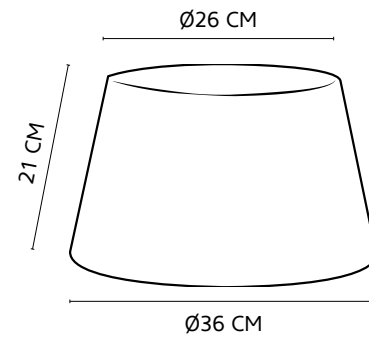

505942 ardoise 500937 cerise

E27

FEB Ø40 CM

Abat-jour / Shade

COTON : 1747

500939 blanc 500940 crème 500942 chanvre 652091 tourterelle

505944 ardoise 500941 cerise

E27