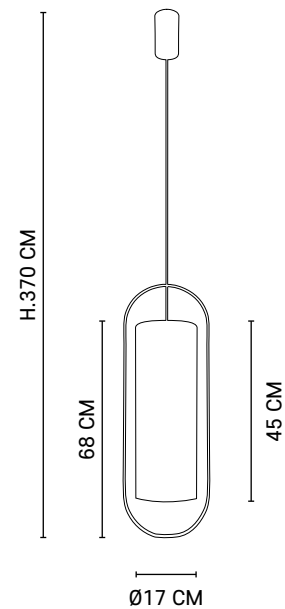

80019

MAGIK 1 X 2L

Suspension 2 lumières graphique, structure en métal peint forme ovale. Abat-jour cylindre en coton, matière ou lin lavé. Équipée d'une cordelière textile et d'un pavillon en métal peint adaptable DCL.

2-light graphic pendant light. Oval painted metal wire structure. Cotton or textured fabric or linen washed cylinder shade. Textile cord and painted metal canopy DCL adaptable.

Design

MARKET SET

PR590143

PR590159

PR590200

Réf : PR590143

Coton noir / int.doré
Black cotton / gold inner

Réf : PR590159

Irisé laiton / int.blanc
Iridescent brass
white inner

Réf : PR590200

Lin blanc / White linen

AMPOULE CONSEILLÉE

Recommended bulb

A60 - 592922

Boîte blanche/étiquette couleur
White box/color label

2 X E27 // 40W max.

Ampoules non incluses
Bulbs not included

80021

MAGIK 1 X 3L

Suspension 3 lumières graphique, structure en métal peint 3 cercles. Abat-jour cylindre en coton, matière ou lin lavé. Équipée d'une cordelière textile et d'un pavillon en métal peint adaptable DCL.

3-light graphic pendant light. Circular painted metal wire structure. Cotton or textured fabric or whased linen cylinder shades. Textile cord and painted metal canopy DCL adaptable.

Design

MARKET SET

PR590145

PR590160

PR590202

Réf : PR590145

Coton noir / int.doré
Black cotton / gold inner

Réf : PR590160

Irisé laiton / int.blanc
Iridescent brass
white inner

Réf : PR590202

Lin blanc / White linen

AMPOULE CONSEILLÉE

Recommended bulb

A60 - 592922

Boîte blanche/étiquette couleur
White box/color label

3 X E27 // 40W max.

Ampoules non incluses
Bulbs not included