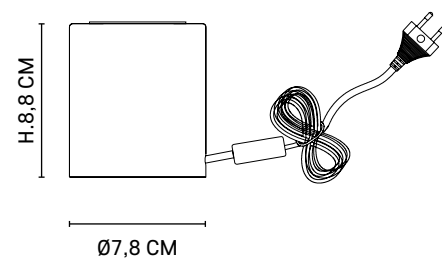

H. 8,8 CM

Ø 7,8 CM

Boîte blanche/étiquette couleur
White box/color label

E27 // 40W max.

Ampoule non incluse
Bulb not included

80027

MASCARA GM

Lampe base ronde en marbre grand modèle. Équipée d'un câble textile et d'un interrupteur / variateur permettant de régler l'intensité lumineuse.

Marble cylinder base table lamp. Textile cord with dimmer switch to adjust light intensity.