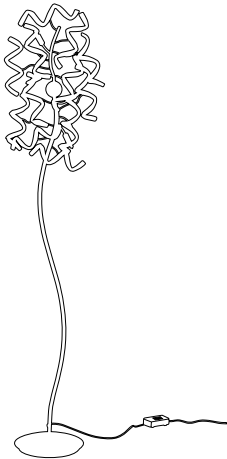

80117 ARTIS