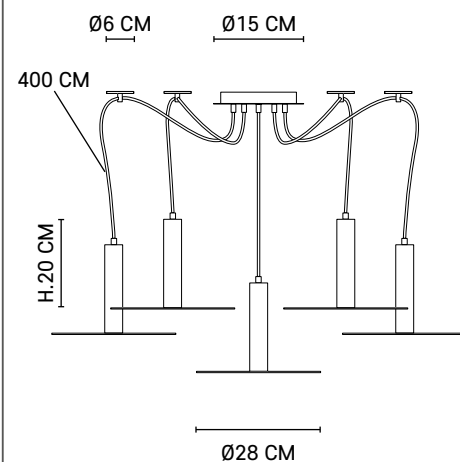

Réf : 651649

Laiton / Brass

Réf : PR590224

5 x G125
Pack ampoules
Bulbs pack

AMPOULE CONSEILLÉE

Recommended bulb

G125 - 592899

Boîte blanche/étiquette couleur
White box/color label

5 X E27 // 40W max.

Ampoule non incluse
Bulb not included