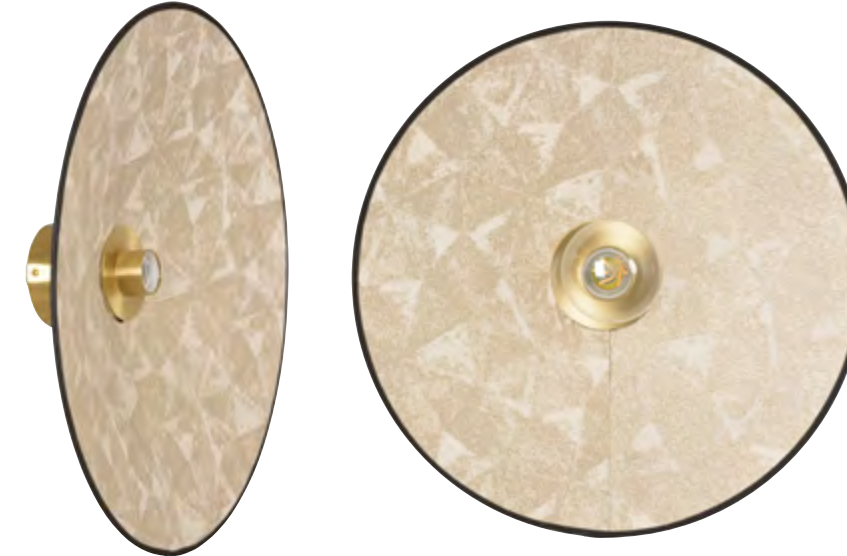

P.12 CM

Ø40 / 50 / 60 cm

Boîte blanche/étiquette couleur
White box/color label

E27 // 60W max.

Ampoule non incluse
Bulb not included

Réf : PR590183
Ø40

Réf : PR590188
Ø50

Réf : PR590193
Ø60