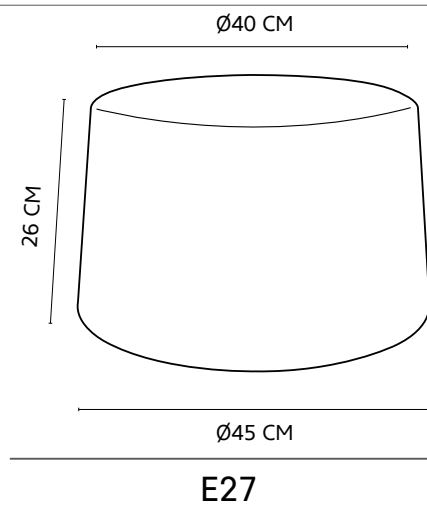

FAA Ø45 CM

Abat-jour / Shade

COTON : 1242

650821 blanc   650823 chanvre   650949 tourterelle   650825 ardoise

650824 noir   650826 cerise

MATIÈRE : 1296

650852 shine paillettes   650856 gris paillettes   650848 lin métallisé argent   650864 élégant silver   650863 élégant aqua

FEB Ø20 CM

Abat-jour / Shade

COTON : 1747

502721 blanc   502720 crème   502723 chanvre   652087 tourterelle

505936 ardoise   502722 cerise

E14

FEB Ø30 CM

Abat-jour / Shade

COTON : 1747

500931 blanc   500932 crème   500934 chanvre   652089 tourterelle

505939 ardoise   500933 cerise

E27