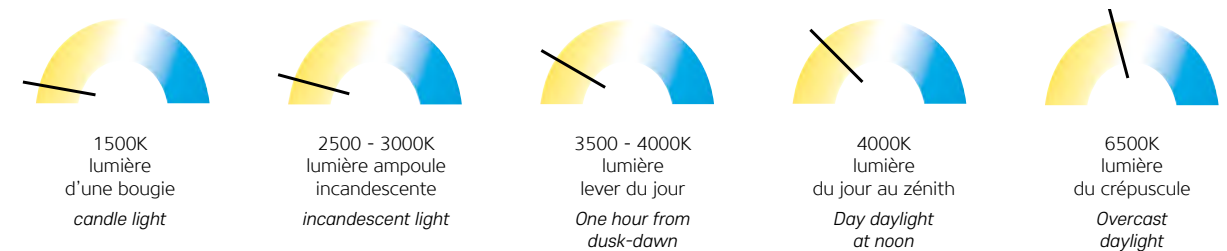

Abat-jour fabriqué en France.
Shade made in France.

Nouveauté 2018.
2018 New product.

Produit fabriqué en Europe.
Product made in Europe.

DCL

Adaptable DCL : (dispositif de connexion luminaire).
Le produit peut être double raccordement : boîtier de connexion standard ou DCL.

LÉGENDE

PICTO KEY / LEGEND

PICTO	DÉSIGNATION
	DEEE : Ne peut être jeté avec les autres déchets, collecte sélective en vue de sa valorisation, réutilisation ou recyclage. <i>DEEE - Can't be dropped together with the other waste, to a selective collection so as to be valorised, reused or recycled.</i>
CE	Sigle CE - Ce pictogramme signifie que le produit est conforme aux normes européennes en vigueur. <i>EC symbol : product compliant with European applicable standards.</i>
	Produit utilisable en abat-jour ou suspension. <i>Used product on shade or pendant light.</i>

Température de couleur *Colour temperature*

TEMPÉRATURE DE COULEUR : couleur apparente de lumière émise. Elle s'exprime en degrés Kelvin (°K). Elle permet de classer les lampes en lumière chaude <3000°K, lumière intermédiaire : 4000°K et lumière froide > 4000°K.
COLOUR TEMPERATURE: colour visible in emitted light. This is expressed in degrees Kelvin (°K). It enables lamps to be classified in terms of warm light: <3000°K, intermediate light: 4000°K and cool light: > 4000°K.