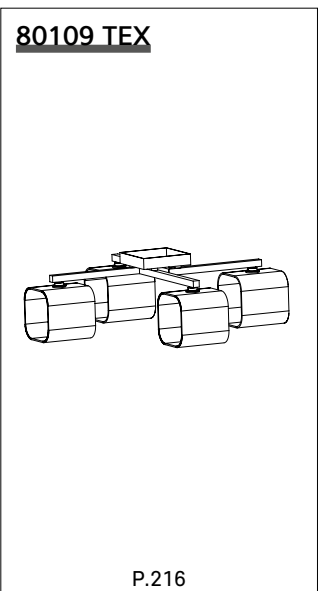

TEX

GAMME TEX
TEX COLLECTION

80107