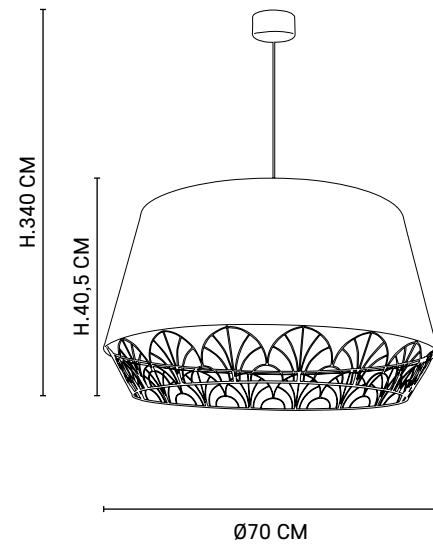

5010

NEW

GATSBY Ø70 CM

Suspension conique double coupe. Extérieur en coton et intérieur en matière. Équipée d'un cover en métal filaire, d'un cordon textile et d'un pavillon en métal sablé adaptable DCL.

Dual cut conical pendant light. Cotton out, material inner. Delivered with metal wire cover, textile cord and sand metal canopy DCL adaptable.

Design

MARKET SET

Réf : PR505923

Trésor Mercure

AMPOULE CONSEILLÉE

Recommended bulb

G125 - 592899

Boîte blanche/étiquette couleur
White box/color label

E27 // 60W max.

Ampoule non incluse
Bulb not included

5010

NEW

GATSBY Ø70 CM

Suspension conique double coupe. Extérieur en coton et intérieur en matière. Équipée d'un cover en métal filaire, d'un cordon textile et d'un pavillon en métal sablé adaptable DCL.

Dual cut conical pendant light. Cotton out, material inner. Delivered with metal wire cover, textile cord and sand metal canopy DCL adaptable.

Design

MARKET SET

Réf : PR505922

Éclat Or

AMPOULE CONSEILLÉE

Recommended bulb

G125 - 592899

Boîte blanche/étiquette couleur
White box/color label

E27 // 60W max.

Ampoule non incluse
Bulb not included