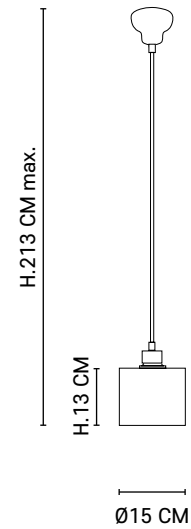

Pendant light with clear glass cylinder shade. Matching metal canopy and textile cord.

NEW

PR505916

PR590079

Réf : PR505916

Blanc mat / *Matt white*

Réf : PR590079

Noir mat / *Matt black***AMPOULE CONSEILLÉE***Recommended bulb*