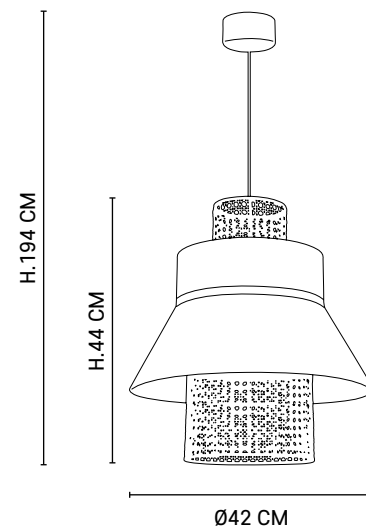

5564

NEW

SINGAPOUR GM

Suspension empilement de 4 abat-jour en lin lavé et cannage.
Équipée d'un cordon textile et d'un pavillon en métal adaptable DCL.
Stacked whased linen and canework 4-shade. Delivered with textile cord and metal canopy DCL adaptable.

Design

MARKET SET

PR590167

PR590170

Réf : PR590167

Amande / Almond

Rose / Pink

Réf : PR590170

Amande / Almond

Anthracite
Anthracite

Boîte blanche/étiquette couleur
White box/color label

E27 // 60W max.

Ampoule non incluse
Bulb not included

5564

NEW

SINGAPOUR GM

Suspension empilement de 4 abat-jour en lin lavé et cannage.
Équipée d'un cordon textile et d'un pavillon en métal adaptable DCL.
Stacked whased linen and canework 4-shade. Delivered with textile cord and metal canopy DCL adaptable.

Design

MARKET SET

Réf : PR590169

Indigo / Indigo

Rose / Pink

Boîte blanche/étiquette couleur
White box/color label

E27 // 60W max.

Ampoule non incluse
Bulb not included