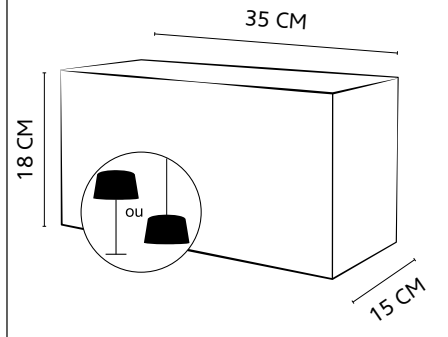

509300 ardoise	506381 cerise
----------------	---------------

E27

RECTANGLE HAUT 40 CM

Abat-jour / Shade

COTON : 1170

506385 blanc	507010 crème	506390 chanvre	650234 tourterelle
--------------	--------------	----------------	--------------------