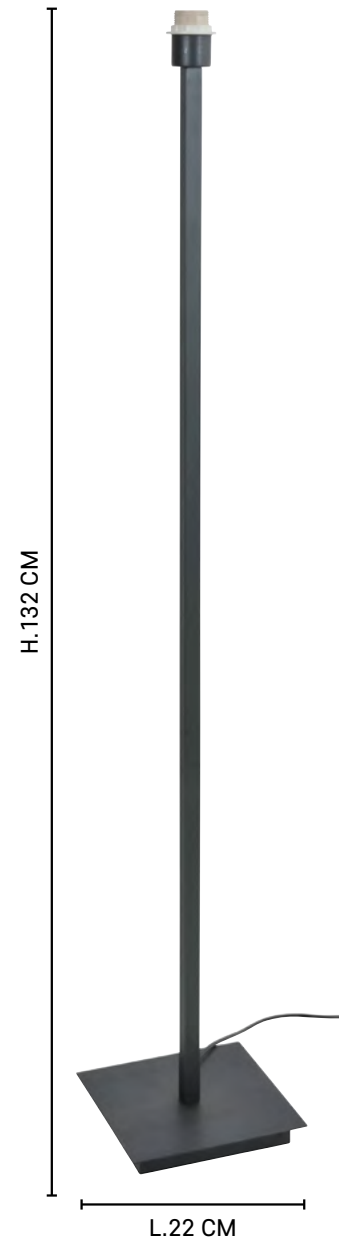

Ø25 CM
H.58,5 CM

1910 CYLINDRE
D25 // H.17
cf P.279

Boîte blanche/étiquette couleur
(ped uniquement)
White box/color label (only base)

E27 // 60W max.

Ampoule non incluse
Bulb not included

80159

ZAC

Pied de lampe en métal peint, base carrée. Vendu sans abat-jour.
Painted metal square base floor lamp. Shade sold separately.