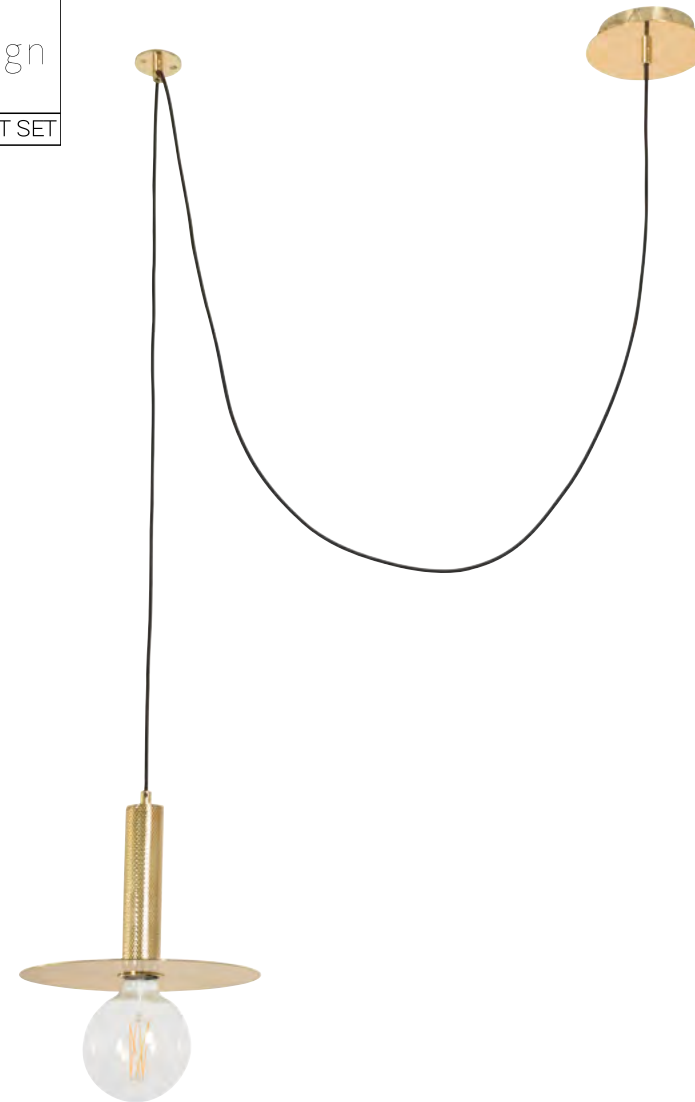

1-light metal pendant light. Delivered with textile cord, metal hook to cord passage and match metal canopy.

Design
MARKET SET

Réf : 651650

Laiton / Brass

AMPOULE CONSEILLÉE
Recommended bulb

G125 - 592899

Boîte blanche/étiquette couleur
White box/color label