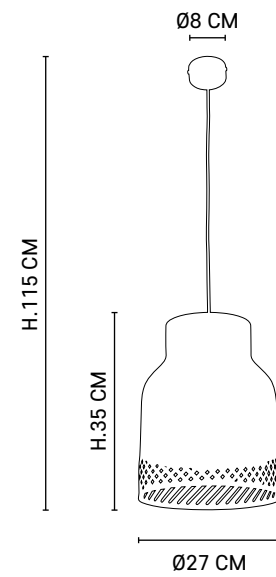

Réf : 651349
Laiton brossé
Brass brush

AMPOULE CONSEILLÉE

Recommended bulb

G80 - 592893

Boîte blanche/étiquette couleur
White box/color label

E27 // 60W max.

Ampoule non incluse
Bulb not included