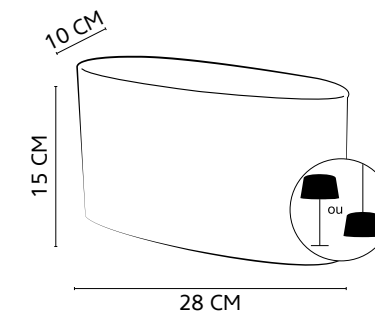

3 188000 724144 651019 élégant aqua
 3 188000 724274 651032 gun métal

E27

OVALE CONTEMPO 28 CM

Abat-jour / Shade

COTON : 1952

3 188000 630155 511548 blanc
 3 188000 630162 511549 chanvre

E27

MATIÈRE : 1837