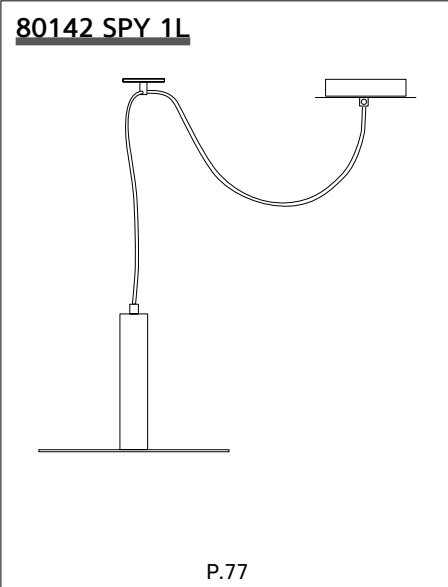

NEW

SPY

GAMME SPY
SPY COLLECTION