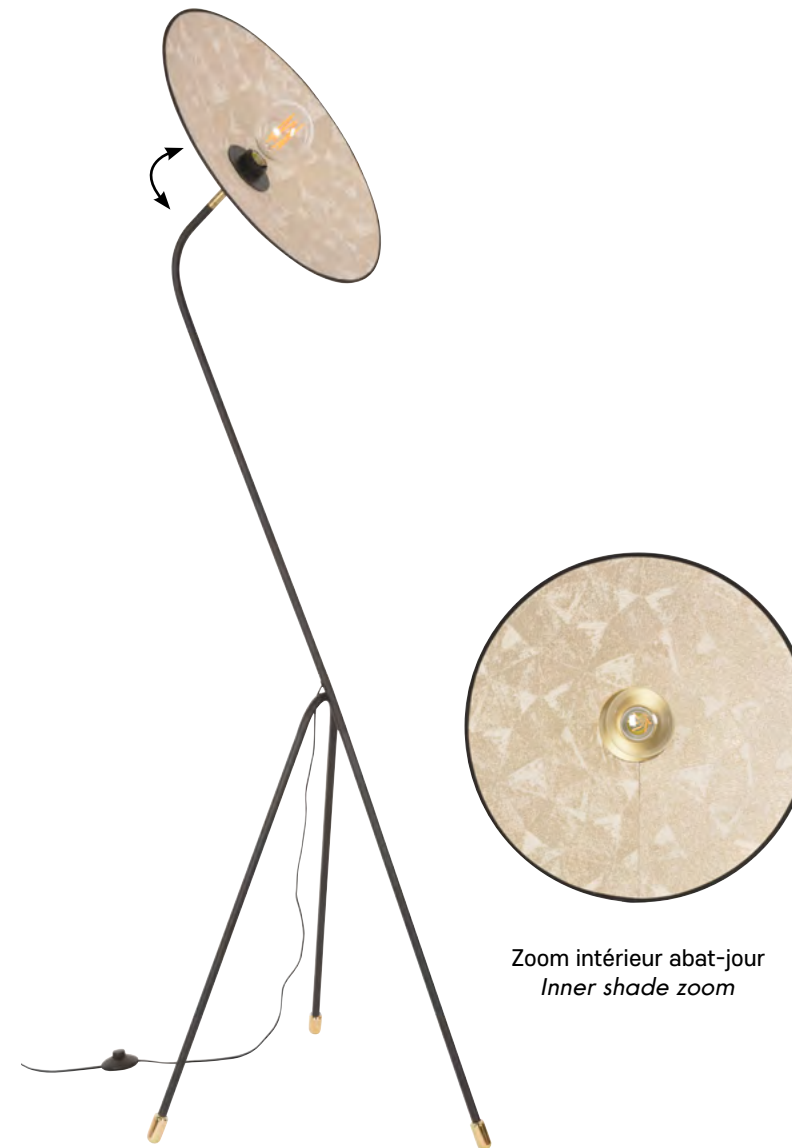

GATSBY

Lampadaire en métal peint finition sablée et détails laiton, forme trépied, orientable. Abat-jour conique bi-matière. Équipé d'un cordon textile et d'un interrupteur au pied.

Brass finition and sand painted metal tripod floor lamp. Two materials conical shade. Delivered with textile cord and foot switch.

Design

MARKET SET

Zoom intérieur abat-jour
Inner shade zoom

Réf : PR590208

Éclat Or