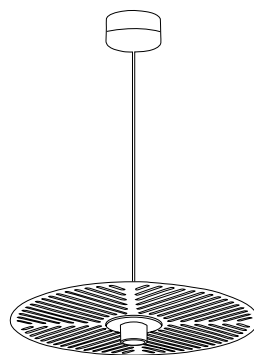

80125 WATERLILY
P.81