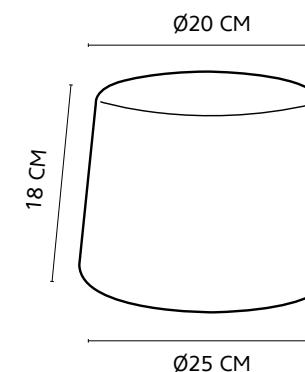

FAA Ø18 CM

Abat-jour / Shade

COTON : 1242

513419 blanc   513418 chanvre   652094 tourterelle   650805 ardoise

650804 noir   650806 cerise

E14

MATIÈRE : 1296

650849 shine paillettes   650853 gris paillettes   650845 lin métallisé argent   650858 élégant silver   650857 élégant aqua

FAA Ø20 CM

Abat-jour / Shade

COTON : 1242

650807 blanc   650809 chanvre   650991 tourterelle   650812 ardoise

650811 noir   650994 cerise

E27

MATIÈRE : 1296

650850 shine paillettes   650854 gris paillettes   650846 lin métallisé argent   650860 élégant silver   650859 élégant aqua

FAA Ø25 CM

Abat-jour / Shade

COTON : 1242

513431 blanc   513430 chanvre   651163 ardoise   651164 noir

651165 cerise

E27

MATIÈRE : 1296

651139 shine paillettes   651140 gris paillettes   651054 lin métallisé argent   651142 élégant silver   651141 élégant aqua

FAA Ø30 CM

Abat-jour / Shade

COTON : 1242

650814 blanc   650816 chanvre   652095 tourterelle   650818 ardoise

650817 noir   650819 cerise

E27

MATIÈRE : 1296

650851 shine paillettes   650855 gris paillettes   650847 lin métallisé argent   650862 élégant silver   650861 élégant aqua