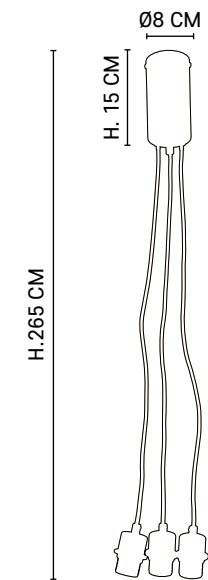

3-light pendant light with textile cord, DCL suitable sandblasted metal tall cylinder canopy and matching metal socket cover.

Design

MARKET SET

651014

651015

Réf : 651014
 ■ Noir sablé
 Sand black

Réf : 651015
 □ Blanc sablé
 Sand white