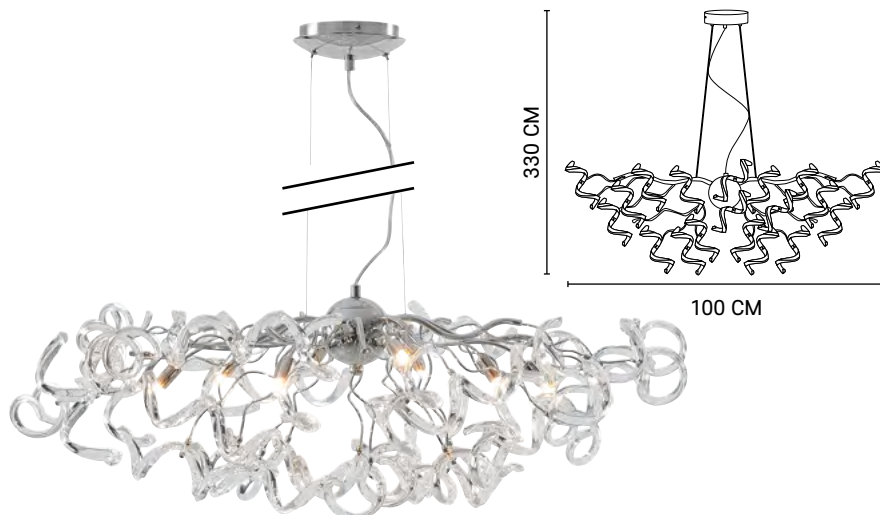

80120

ARTIS GM

Suspension 8 lumières plate en métal et verre. Équipée d'un cordon transparent et d'un pavillon en métal.

8-light flat pendant light in metal and clear glass curly ribbons. Transparent cord and metal canopy.