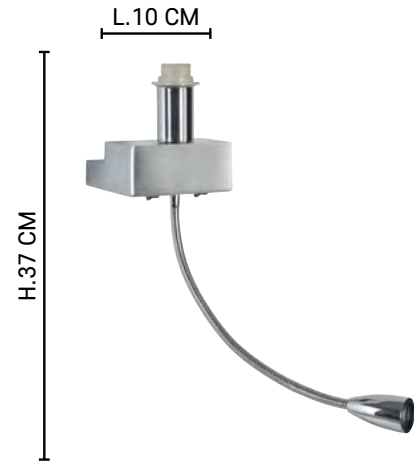

80086

DELIA

Applique base rectangle en métal satiné. Équipée d'une liseuse flexible LED et de deux interrupteurs sous la base.
Vendue avec ou sans abat-jour ovale contempo en coton ou matière.
Satin metal rectangular base wall light with flexible integrated LED reading light. Individual switches under base. Optional flat cotton or mirror flat oval shade.

650835