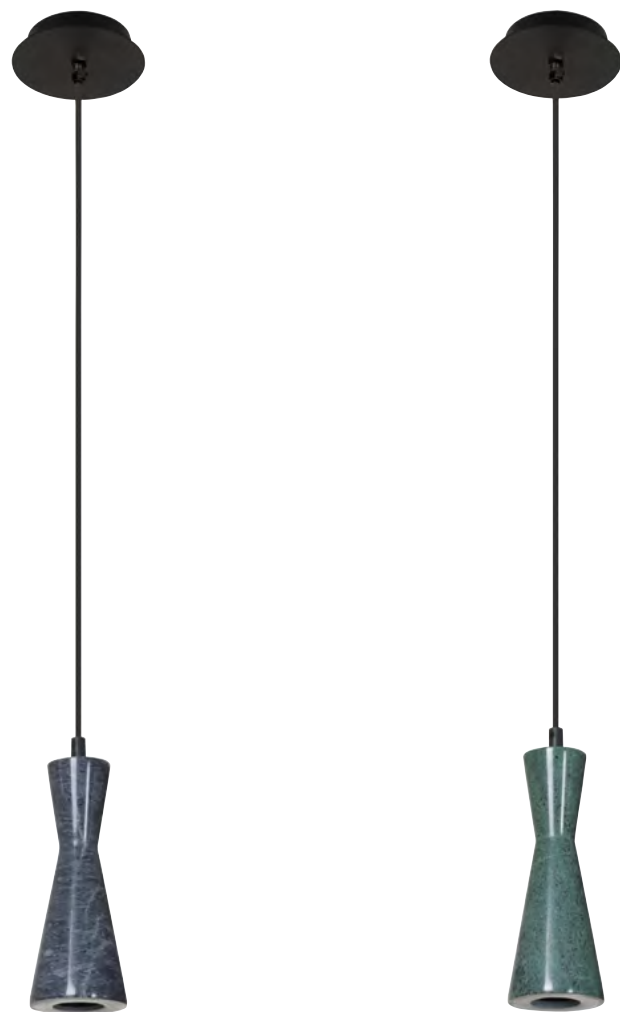

80091

NEW MINERAL CONIQUE

Suspension 1 lumière avec cache douille géométrique en marbre.
Équipée d'un cordon textile et d'un pavillon en métal peint.

*Pendant light with geometrical marble socket cover.
Delivered with textile cord and painted metal canopy.*

651268

651267

Réf : 651268

Noir / Black

Réf : 651267

Vert / Green