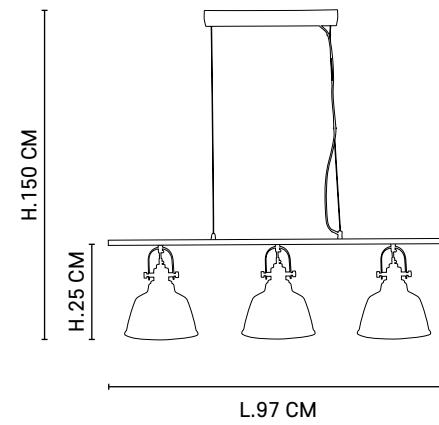

80006

LORD

Suspension 3 lumières style industriel. Abat-jour cloches en verre transparent. Équipée d'une réglette en métal peint. Douilles et finition laiton.

Industrial style 3-light bar pendant light in brass and matt black metal with clear glass bell shades. Metal ceiling plate. Metal socket and screws, brass accents.

Réf : 650900

Laiton / Brass

Noir mat / Matt black

AMPOULE CONSEILLÉE

Recommended bulb

A60 - 592607

Boîte blanche/étiquette couleur
White box/color label

3 X E27 // 40W max.

Ampoules non incluses
Bulbs not included

80004

LORD

Applique style industriel, base en métal peint. Abat-jour cloche en verre transparent. Tête pivotante.

Industrial style wall light in brass and matt black metal. Up and down directional head with clear glass bell shade.

Réf : 650902

Laiton / Brass

Noir mat / Matt black

AMPOULE CONSEILLÉE

Recommended bulb

A60 - 592607

Boîte blanche/étiquette couleur
White box/color label

E27 // 40W max.

Ampoule non incluse
Bulb not included