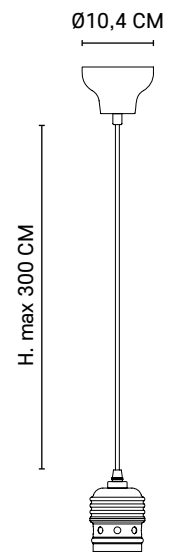

Suspension 1 lumière. Équipée d'une cordelière textile torsadée et d'un pavillon en métal assorti.

Pendant light with twisted textile cord and matching metal canopy.

Réf : 590405

Bronze / *Bronze*

AMPOULES CONSEILLÉES