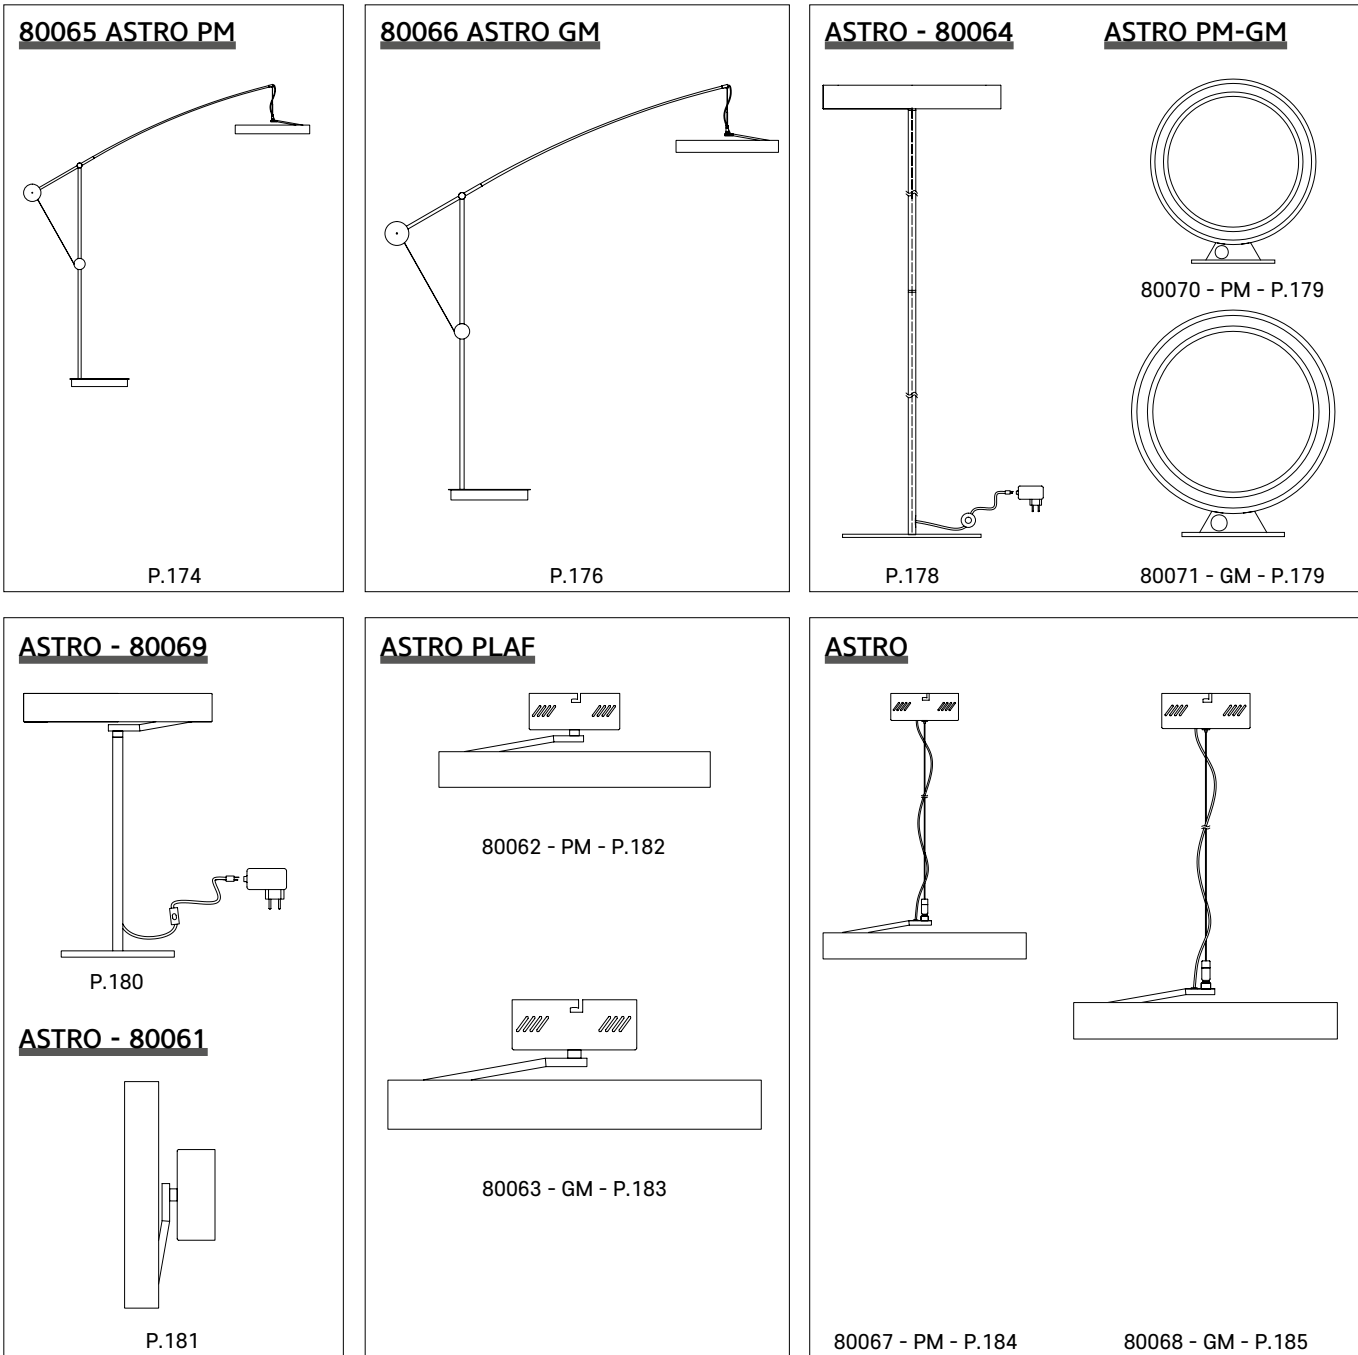

Boîte blanche/étiquette couleur
White box/color label

E27 // 60W max.

Ampoule non incluse
Bulb not included

ASTRO

GAMME ASTRO
ASTRO COLLECTION

80065

ASTRO PM

Lampadaire LED intégrée base ronde en métal PM. Bras déporté en fibre de carbone. Abat-jour cylindre plat en métal peint extérieur, blanc intérieur et cordon textile. Équipé d'une poulie et filins en métal permettant de régler l'inclinaison du bras articulé.