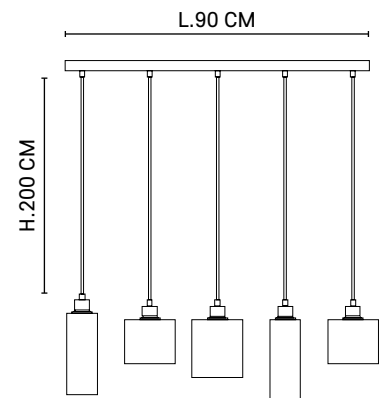

Réf : 592612

Noir mat / Matt black

Réf : PR590171

2 x T32
1 x A60
2 x ST64
Pack ampoules
Bulbs pack