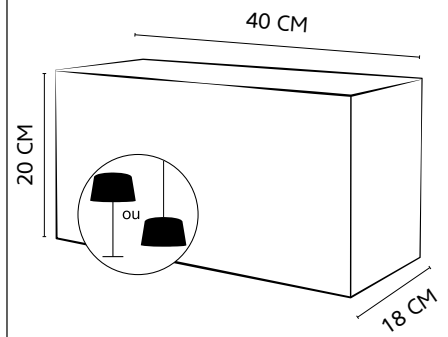

RECTANGLE HAUT 22 CM

Abat-jour / Shade

COTON : 1170

506371 blanc	507008 crème	506376 chanvre	650232 tourterelle

509299 ardoise	506374 cerise

MATIÈRE : 1977

650831 shine paillettes	651029 gris paillettes	650993 lin métallisé argent	651010 élégant silver

651017 élégant aqua	650832 gun métal

E27

RECTANGLE HAUT 35 CM

Abat-jour / Shade

COTON : 1170

506378 blanc	507009 crème	506383 chanvre	650233 tourterelle

509300 ardoise	506381 cerise

E27

RECTANGLE HAUT 40 CM

Abat-jour / Shade

COTON : 1170

506385 blanc	507010 crème	506390 chanvre	650234 tourterelle

509301 ardoise	506388 cerise

E27