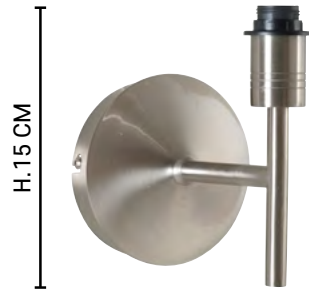

80098

TSIM

Applique base ronde en métal satiné. Vendue avec ou sans abat-jour cylindre matière.

Satin metal circular base unswitched wall light. Optional cotton or textured fabric cylinder shade.

Ø12,5 CM

590230