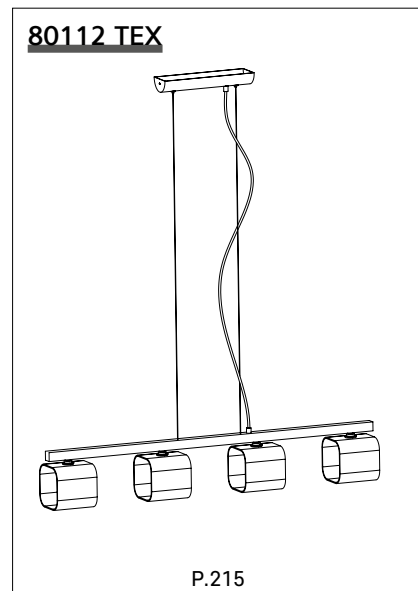

TEX

GAMME TEX
TEX COLLECTION

80107