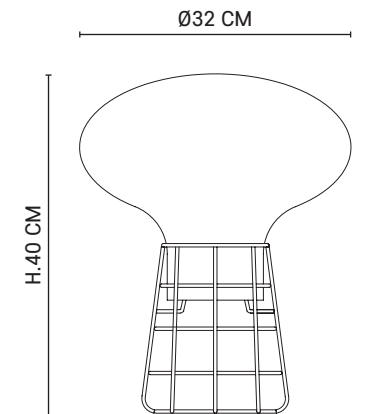

**AMPOULE CONSEILLÉE***Recommended bulb*

A60 - 592403

Boîte blanche/étiquette couleur
White box/color label

E27 // 15W max.

Ampoule non incluse
Bulb not included

80000

SPIDER

Lustre 7 lumières en métal. Équipé d'un pavillon en métal noir, d'une cordelière textile et de cache douilles finition cuivre.