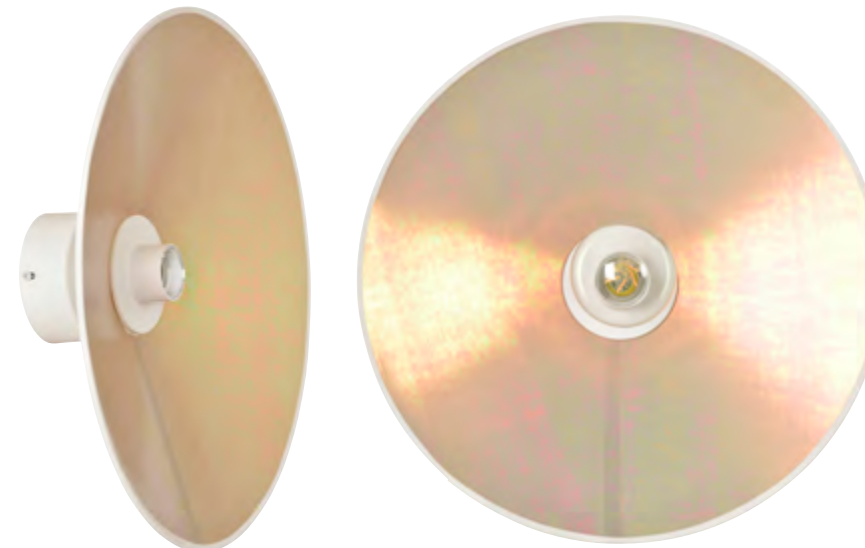

Ø40 CM
PR590185

Ø50 CM
PR590190

Ø60 CM
PR590195

AMPOULES CONSEILLÉES

Recommended bulbs

G80 - 592893
Ø40 CM

G95 - 652284
Ø50 / 60 CM

Irisé / Blanc mat
Iridescent / Matt white

Réf : PR590185
Ø40

Réf : PR590190
Ø50

Réf : PR590195
Ø60

P.12 CM

Ø40 / 50 / 60 cm

Boîte blanche/étiquette couleur
White box/color label

E27 // 60W max.

Ampoule non incluse
Bulb not included