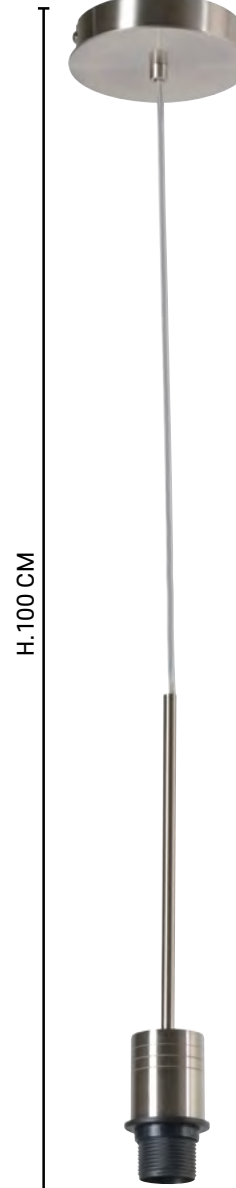

80098

TSIM

Applique base ronde en métal satiné. Vendue avec ou sans abat-jour cylindre matière.

Satin metal circular base unswitched wall light. Optional cotton or textured fabric cylinder shade.

Ø12,5 CM

590230

PR590099

PR590101

PR590100

Réf : 590230

Nickel satiné
Satin nickel

Réf : PR590099

Ardoise / Slate

Réf : PR590101

Élégant silver

Réf : PR590100

Élégant aqua

AVEC ABAT-JOUR // Ø22 CM
WITH SHADE // H.28 CM

Boîte blanche/étiquette couleur
(base uniquement)
White box/color label (only base)

E14 // 40W max.

Ampoule non incluse
Bulb not included

80099

TSIM IM

Suspension pavillon base ronde en métal satiné, avec cordon transparent et cache douille métal. Vendue avec ou sans abat-jour conique matière.

Satin metal lamp fixture with metal canopy, transparent cord and metal socket. Optional textured fabric cone shade.

Ø13 CM

590231

PR505886

PR505885

PR505884

Réf : 590231

Nickel satiné
Satin nickel

Réf : PR505886

Shine paillettes
Shine sparkles

Réf : PR505885

Élégant silver

Réf : PR505884

Élégant aqua

AVEC ABAT-JOUR // Ø45 CM
WITH SHADE // H.126 CM

Boîte blanche/étiquette couleur
(base uniquement)
White box/color label (only base)

E27 // 40W max.

Ampoule non incluse
Bulb not included