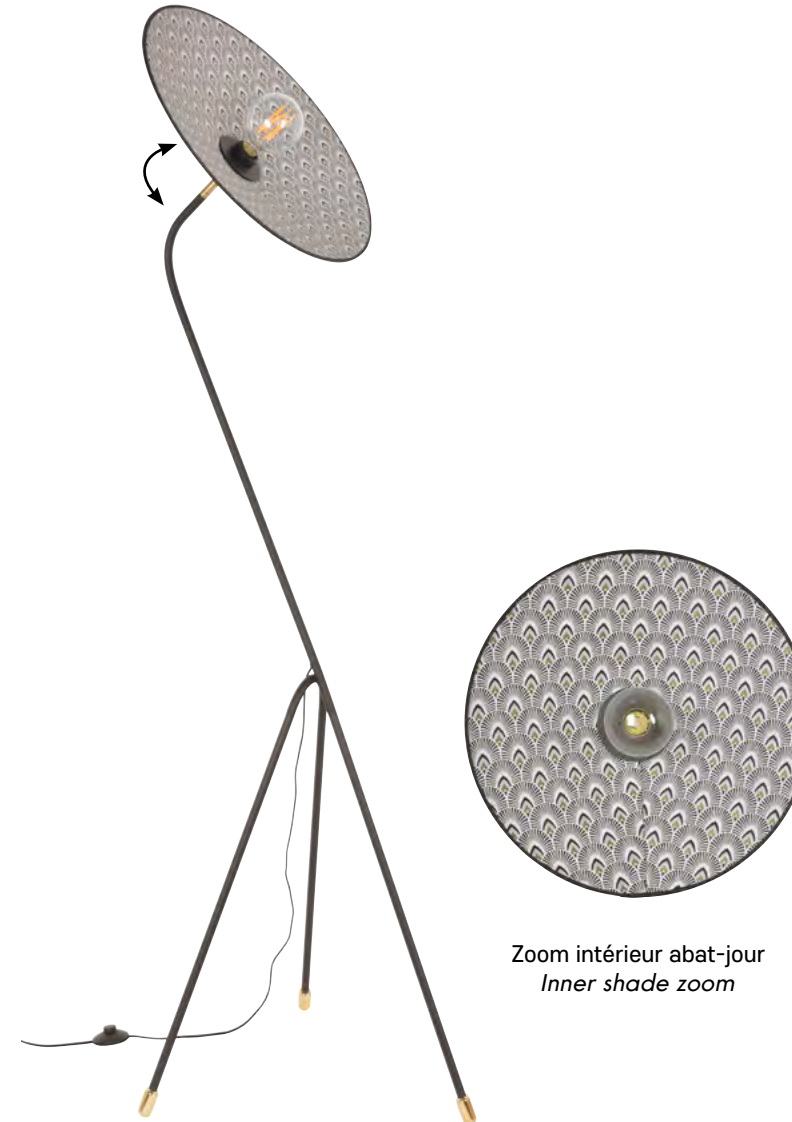

GATSBY

Lampadaire en métal peint finition sablée et détails laiton, forme trépied, orientable. Abat-jour conique bi-matière. Équipé d'un cordon textile et d'un interrupteur au pied.

Brass finition and sand painted metal tripod floor lamp. Two materials conical shade. Delivered with textile cord and foot switch.

Design

MARKET SET

Réf : PR590207

Paon
Peacock