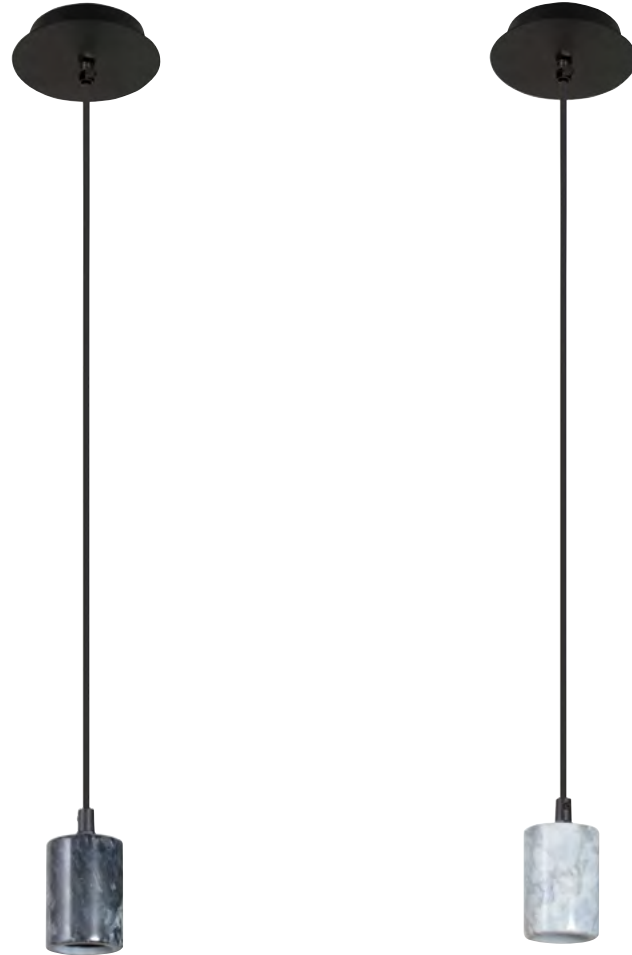

80089

NEW

MINERAL PM

Suspension 1 lumière avec cache douille en marbre.
Équipée d'un cordon textile et d'un pavillon en métal peint.

Pendant light with marble socket cover. Delivered with textile cord and painted metal canopy.

651264

651263

Réf : 651264

Noir / Black

Réf : 651263

Gris / Grey