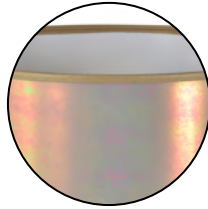

80136

NEW

PRECIEUX

Lampe bi-matière en bois et laiton brossé brillant.
Abat-jour cylindre en matière, extérieur irisé, intérieur blanc mat.
*Two materials wood and shiny brass brush lamp.
Fabric textured cylinder, iridescent outside, matt white inside.*