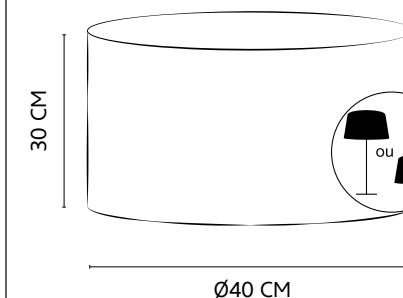

Abat-jour / Shade

MATIÈRE : 1910

E27

CYLINDRE Ø40 CM

Abat-jour / Shade

MATIÈRE : 1910

E27

CYLINDRE Ø40 CM