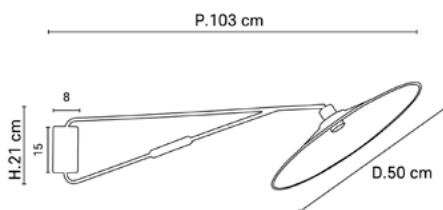

GATSBY DÉPORTÉ

CODE COREP : PR590210

EAN 13 :

GATSBY.L103.APP.DEP.PAON.NOIR

Coloris : paon noir

E27 - 40W

Color : paon noir

MARKET SET

LA LUMIÈRE A DU STYLE

Rue Radio-Londres
CS50001 - 33323 BÈGLES CEDEX (FRANCE)
France : contact@marketset.fr
Export : export@marketset.fr
www.marketset.fr

Description : Applique déportée base rectangle. Bras pivotant, finition sablée détails laiton. Équipée d'un abat-jour conique bi-matière. Cache douille et douille orientable.

Adjustable wall light bracket, rectangular base. Swing arm, sand and brass finish. Bi-material conical lampshade. Swivelling socket and cover included.

Storytelling : Libérez le style Art Déco. Motifs, matières éclatantes, mix & match. Excès de chic !

Free the art deco style. Patterns, striking materials, mix&match. Chic overload !

POIDS NET/NET WEIGHT : 2980 gr

COLIS 1 WHITE BOX

L96xP46xH26 cm

POIDS BRUT/GROSS WEIGHT : 2050 gr

COLIS 2 WHITE BOX

L153xP53xH21,50 cm

POIDS BRUT/GROSS WEIGHT : 1420 gr

Ampoule conseillée
Recommended bulb

G80
654322