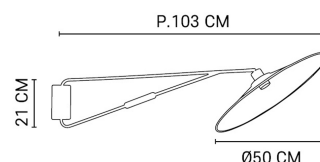

NOM DU PRODUIT : GATSBY DÉPORTÉ

PRODUIT : Applique

CODE : PR590210

REFERENCE : 80094

EAN : 3188000739735

Produit : Applique déportée base rectangle. Bras pivotant, finition sablée détails laiton. Équipée d'un abat-jour conique bi-matière. Cache douille et douille orientable.

COULEUR : **paon noir**

MATIERE PRINCIPALE : **Métal**

MATIERE SECONDAIRE : **Tissu**

CULOT : **E27**

PUISSANCE EN W : **40**

AMPOULE INCLUSE : **0**

LUMENS :

KELVINS :