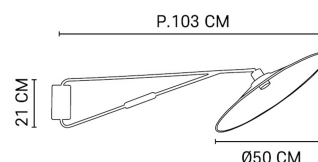

NOM DU PRODUIT : GATSBY DÉPORTÉ

PRODUIT : Applique

CODE : PR590210

REFERENCE : 80094

EAN : 3188000739735

Produit : Applique déportée base rectangle. Bras pivotant, finition sablée détails laiton. Équipée d'un abat-jour conique bi-matière. Cache douille et douille orientable.

COULEUR : **paon noir**

MATIERE PRINCIPALE : **Métal**

MATIERE SECONDAIRE : **Tissu**

CULOT : **E27**

PUISSANCE EN W : **40**

AMPOULE INCLUSE : **0**

LUMENS :

KELVINS :