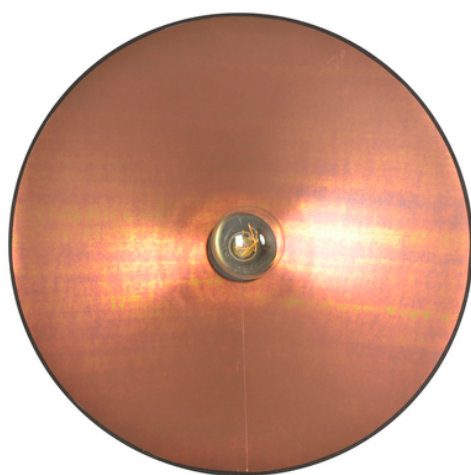

**GATSBY**

**Libérez le style Art Déco. Motifs,  
matières éclatantes, mix & match.  
Excès de chic !**

**MARKET SET**

LA LUMIÈRE A DU STYLE

Rue Radio-Londres  
CS50001 - 33323 BÈGLES CEDEX (FRANCE)  
contact@marketset.fr  
www.marketset.fr

NOM DU PRODUIT : GATSBY D60

PRODUIT : Applique/plafonni

CODE : PR590197

REFERENCE : 5012

EAN : 3188000739056

Produit : Applique forme conique bi-matière. Équipée d'une patère murale en métal finition sablée et adaptable DCL.

COULEUR : huilé/noir mat

MATIERE PRINCIPALE : Métal

MATIERE SECONDAIRE : Tissu

CULOT : E27

PUISSANCE EN W : 60

AMPOULE INCLUSE : 0

LUMENS :

KELVINS :

Abat-jour France,DCL,Domino  
electrique

ARTICLE COMPLEMENTAIRE :

TYPE : E27

WATT MAX : 8.0

COULEUR : ambre

CODE MINOS : 654325

EAN : 3188000760197

MES NOTES: