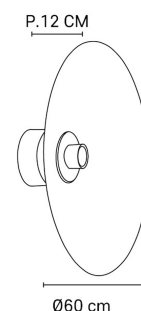

NOM DU PRODUIT : GATSBY D60

PRODUIT : Applique/plafonni

CODE : PR590197

REFERENCE : 5012

EAN : 3188000739056

Produit : Applique forme conique bi-matière. Équipée d'une patère murale en métal finition sablée et adaptable DCL.

COULEUR : huilé/noir mat

MATIERE PRINCIPALE : Métal

MATIERE SECONDAIRE : Tissu

CULOT : E27

PUISSANCE EN W : 60

AMPOULE INCLUSE : 0

LUMENS :

KELVINS :

IP : IP 20

CLASSE : Classe 2

POIDS BRUT EN KG : 1,94

POIDS NET EN KG : 0,895

EMBALLAGE :

BOITE 1 : L61.00xP61.00xH61.00 cm

BOITE 2 :

PLUS PRODUIT :