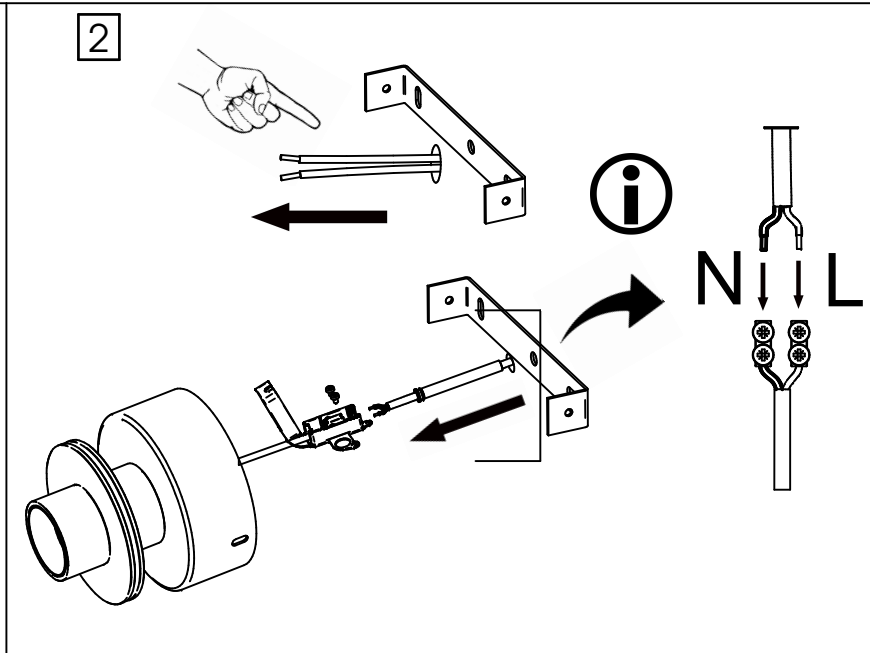

1X

1X

2X

2X

Ampoule non incluse
Bulb not included

Vous aurez besoin de:
You will need:

5012-Ø60

rue Radio-Londres
33130 Begles

MARKET SET

LA LUMIÈRE A DU STYLE

Une marque de Corep

Rue Radio-Londres - 33130 BÈGLES (FRANCE)
www.marketset.fr

5012-Ø60
rue Radio-Londres
33130 Begles

MARKET SET
LA LUMIÈRE A DU STYLE

Une marque de  Corep

Rue Radio-Londres - 33130 BÈGLES (FRANCE)
www.marketset.fr