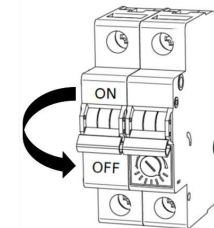

Ampoule non incluse
Bulb not included