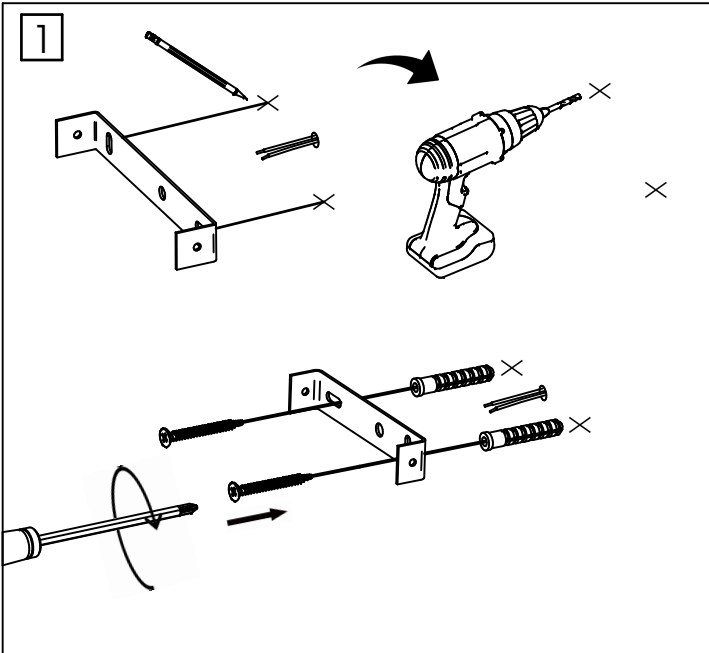

1X

1X

2X

2X

Ampoule non incluse
Bulb not included

Vous aurez besoin de:
You will need:

5012-Ø60

rue Radio-Londres
33130 Begles

MARKET SET

LA LUMIÈRE A DU STYLE

Une marque de Corep

Rue Radio-Londres - 33130 BÈGLES (FRANCE)
www.marketset.fr

5012-Ø60
rue Radio-Londres
33130 Begles

MARKET SET
LA LUMIÈRE A DU STYLE

Une marque de  Corep

Rue Radio-Londres - 33130 BÈGLES (FRANCE)
www.marketset.fr