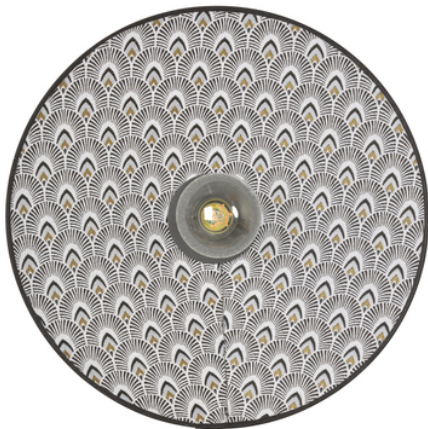

**GATSBY**

**Libérez le style Art Déco. Motifs,  
matières éclatantes, mix & match.  
Excès de chic !**

**MARKET SET**

LA LUMIÈRE A DU STYLE

Rue Radio-Londres  
CS50001 - 33323 BÈGLES CEDEX (FRANCE)  
contact@marketset.fr  
www.marketset.fr

NOM DU PRODUIT : GATSBY D40

PRODUIT : Applique/plafonni

CODE : PR590186

REFERENCE : 5012

EAN : 3188000738943

Produit : Applique forme conique bi-matière. Équipée d'une patère murale en métal finition sablée et adaptable DCL.

P.12 CM

Ø40 cm

COULEUR : **paon noir**

MATIERE PRINCIPALE : **Métal**

MATIERE SECONDAIRE : **Tissu**

CULOT : **E27**

PUISSANCE EN W : **60**

AMPOULE INCLUSE : **0**

BOITE 2 :

PLUS PRODUIT :

**Abat-jour France,DCL,Domino  
electrique**

ARTICLE COMPLEMENTAIRE :

TYPE : **E27**

WATT MAX : **8.0**

COULEUR : **ambre**

CODE MINOS : **654323**