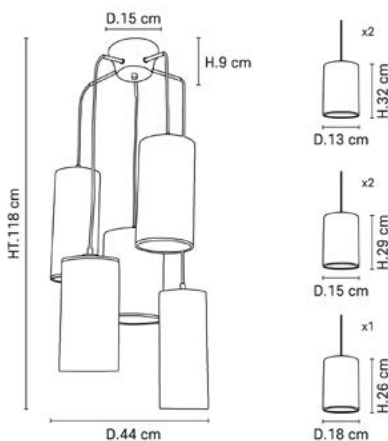

# COSINESS 5L

CODE COREP : PR503515

EAN 13 :

COSINESS.5L.GRAPPE.SUSP.BLC

5XE27 - 40W

Coloris : bouclette

Color : loop stich

## MARKET SET

LA LUMIÈRE A DU STYLE

Rue Radio-Londres  
CS50001 - 33323 BÈGLES CEDEX (FRANCE)  
France : contact@marketset.fr  
Export : export@marketset.fr  
www.marketset.fr

**Description :** Suspension 5 lumières avec abat-jour cylindres en tissu bouclette. Équipée de cordons textiles et d'un pavillon en métal assorti.

POIDS NET/NET WEIGHT : 1681 gr

COLIS 1 WHITE BOX

L31,50xP31,50xH13,50 cm

POIDS BRUT/GROSS WEIGHT : 1260 gr

COLIS 2 WHITE BOX

L38xP37xH38 cm

POIDS BRUT/GROSS WEIGHT : 1650 gr

Boîtier  
Isodome