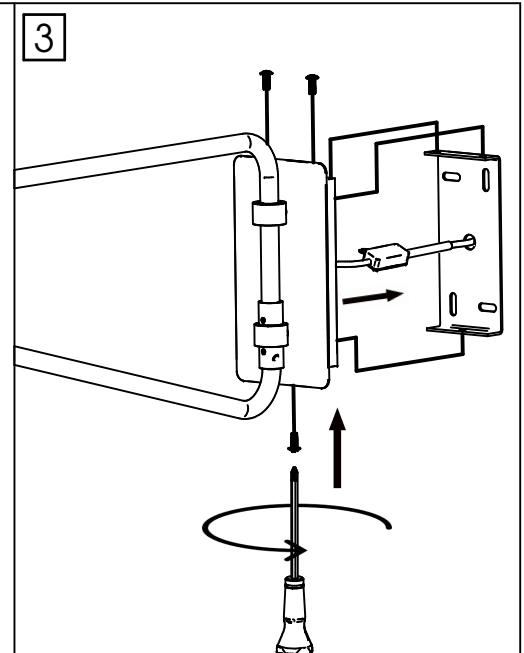

1X

1X

2X

2X

Ampoule non incluse
Bulb not included

Vous aurez besoin de:
You will need:

80094

rue Radio-Londres
33130 Begles

MARKET SET

LA LUMIÈRE A DU STYLE

Une marque de 

Rue Radio-Londres - 33130 BÈGLES (FRANCE)
www.marketset.fr

80094
rue Radio-Londres
33130 Begles

MARKET SET
LA LUMIÈRE A DU STYLE

Une marque de 

Rue Radio-Londres - 33130 BÈGLES (FRANCE)
www.marketset.fr