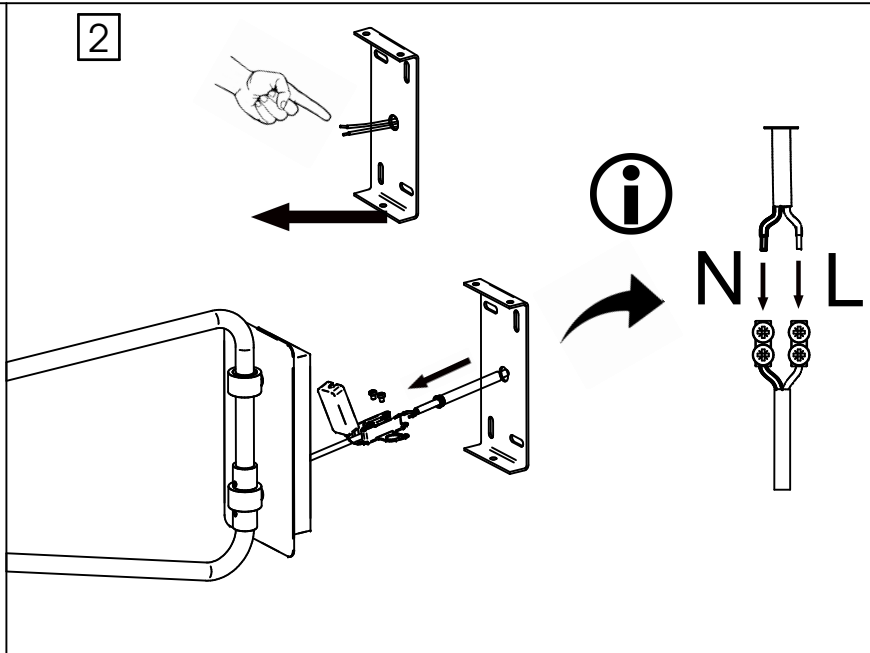

1X

1X

2X

2X

Ampoule non incluse
Bulb not included

Vous aurez besoin de:
You will need:

80094

rue Radio-Londres
33130 Begles

MARKET SET

LA LUMIÈRE A DU STYLE

Une marque de 

Rue Radio-Londres - 33130 BÈGLES (FRANCE)
www.marketset.fr

80094
rue Radio-Londres
33130 Begles

MARKET SET
LA LUMIÈRE A DU STYLE

Une marque de 

Rue Radio-Londres - 33130 BÈGLES (FRANCE)
www.marketset.fr