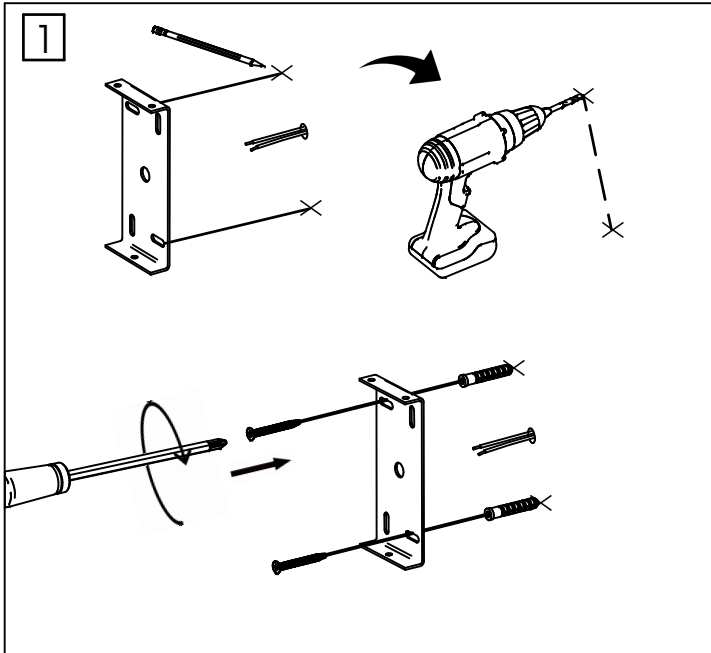

1X

1X

2X

2X

Ampoule non incluse
Bulb not included

Vous aurez besoin de:
You will need:

80094

rue Radio-Londres
33130 Begles

MARKET SET

LA LUMIÈRE A DU STYLE

Une marque de 

Rue Radio-Londres - 33130 BÈGLES (FRANCE)
www.marketset.fr

80094
rue Radio-Londres
33130 Begles

MARKET SET
LA LUMIÈRE A DU STYLE

Une marque de 

Rue Radio-Londres - 33130 BÈGLES (FRANCE)
www.marketset.fr