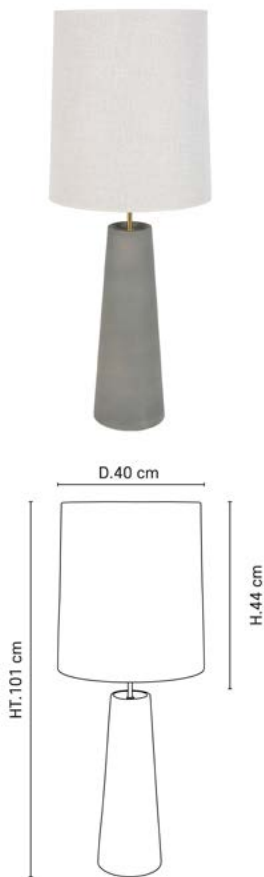

COSINESS

CODE COREP : PR503498

EAN 13 :

COSINESS.H101.LPE.GRIS

E27 - 60W

Coloris : gris

Color : grey

MARKET SET

LA LUMIÈRE A DU STYLE

Rue Radio-Londres
CS50001 - 33323 BÈGLES CEDEX (FRANCE)
France : contact@marketset.fr
Export : export@marketset.fr
www.marketset.fr

Description : Lampe en céramique mat. Abat-jour conique en coton bouclette. Équipée d'un cordon textile.

Matt ceramic table lamp with conical cotton loop stich lampshade. Delivered with textile cord.

Storytelling : Retour aux seventies ! Habillée de la matière phare de la saison, la bouclette, la gamme COSINESS nous enveloppe de douceur et nous transporte dans les années 70 ! Elle nous remémore cet art de vivre et cette recherche constante du confort dans l'habitat par ses formes rebondies et sa matière bouclée que l'on a envie de caresser. Une gamme qui s'adapte à tous les intérieurs par sa sobriété et par le large choix de compositions possibles.

Back to the seventies ! Wearing the flagship material of the season, the loop stich, The COSINESS Collection wrap us softly, and throwback us to the seventies ! It reminds us this way of life and the constant habitat's comfort research by rebunded shapes and its loop stich material we would like to cuddle. A Collection which is adaptable to every interiors by its sobriety and a large choices of possible compositions.

POIDS NET/NET WEIGHT : 3228 gr

COLIS 1 KRAFT BOX

L21,50xP21,50xH67 cm

POIDS BRUT/GROSS WEIGHT : 2700 gr

COLIS 2 WHITE BOX

L42xP42xH46,50 cm

POIDS BRUT/GROSS WEIGHT : 1598 gr