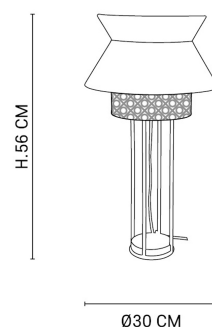

NOM DU PRODUIT : SINGAPOUR

PRODUIT : Lampe

CODE : PR503448

REFERENCE : 80182

EAN : 3188000748409

Produit : Lampe en métal peint finition sablée. Abat-jour en lin lavé et cannage. Équipée d'un cover amovible sur le haut de l'abat-jour, d'un cordon textile et d'un interrupteur.

COULEUR : blanc/anthracite

MATIERE PRINCIPALE : Cannage

MATIERE SECONDAIRE : Lin

CULOT : E27

PUISSANCE EN W : 40

AMPOULE INCLUSE : 0

LUMENS :

KELVINS :

IP : IP 20

CLASSE : Classe 2

POIDS BRUT EN KG : 2,625

POIDS NET EN KG : 2,095

EMBALLAGE :

BOITE 1 : L32.00xP32.00xH32.00 cm

BOITE 2 : L16.50xP16.50xH16.50 cm

PLUS PRODUIT :
Abat-jour France,Cable
textile,Interrupteur,Prise

ARTICLE COMPLEMENTAIRE :

TYPE : E27

WATT MAX : 8.0

COULEUR : opale

CODE MINOS : 654314

EAN : 3188000760043

MES NOTES: