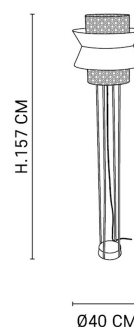

NOM DU PRODUIT : SINGAPOUR

PRODUIT : Lampadaire

CODE : PR503444

REFERENCE : 80184

EAN : 3188000748348

Produit : Lampadaire en métal peint finition sablée. Abat-jour en lin lavé et cannage. Équipé d'un cordon textile et interrupteur au pied.

COULEUR : blanc/anthracite

CULOT : E27

POIDS BRUT EN KG : 8,67

MATIERE PRINCIPALE : Cannage

PUISSANCE EN W : 40

POIDS NET EN KG : 7,258

AMPOULE INCLUSE : 0

EMBALLAGE :

MATIERE SECONDAIRE : Lin

LUMENS :

BOITE 1 : L41.00xP41.00xH41.00 cm

KELVINS :

BOITE 2 : L22.00xP22.00xH22.00 cm

IP : IP 20

CLASSE : Classe 2

PLUS PRODUIT :
Abat-jour France,Cable
textile,Interrupteur au
pied,Prise