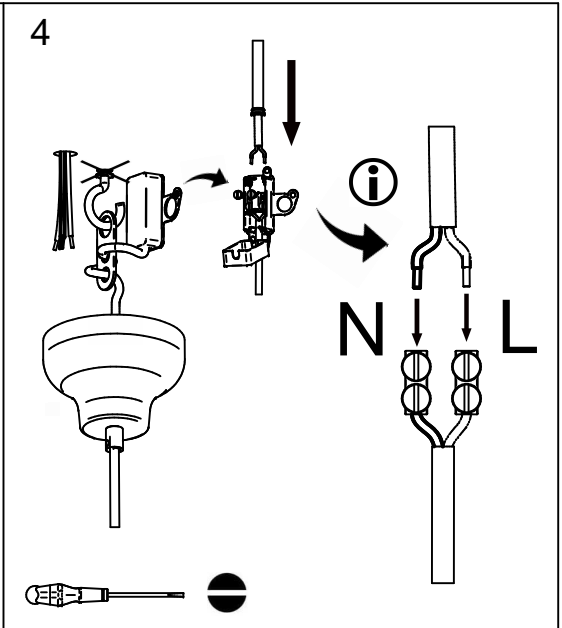

X1

X1

5618-M

rue Radio-Londres
33130 Begles

MARKET SET

LA LUMIÈRE A DU STYLE

Une marque de 

Rue Radio-Londres - 33130 BÈGLES (FRANCE)

www.marketset.fr

5618-M
rue Radio-Londres
33130 Begles

MARKET SET
LA LUMIÈRE A DU STYLE

Une marque de **Corep**

Rue Radio-Londres - 33130 BÈGLES (FRANCE)
www.marketset.fr