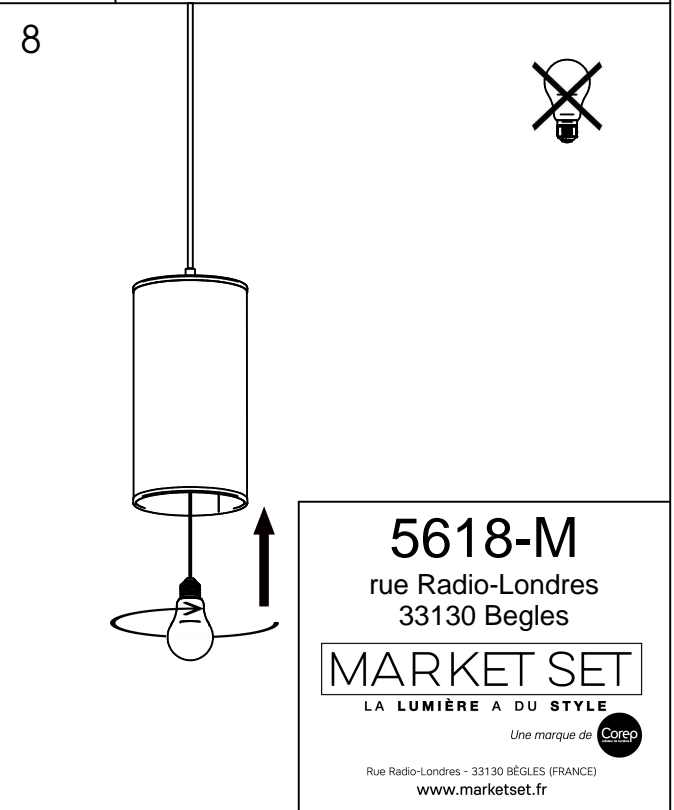

X1

X1

5618-M

rue Radio-Londres
33130 Begles

MARKET SET

LA LUMIÈRE A DU STYLE

Une marque de 

Rue Radio-Londres - 33130 BÈGLES (FRANCE)

www.marketset.fr

5618-M
rue Radio-Londres
33130 Begles

MARKET SET
LA LUMIÈRE A DU STYLE

Une marque de **Corep**

Rue Radio-Londres - 33130 BÈGLES (FRANCE)
www.marketset.fr