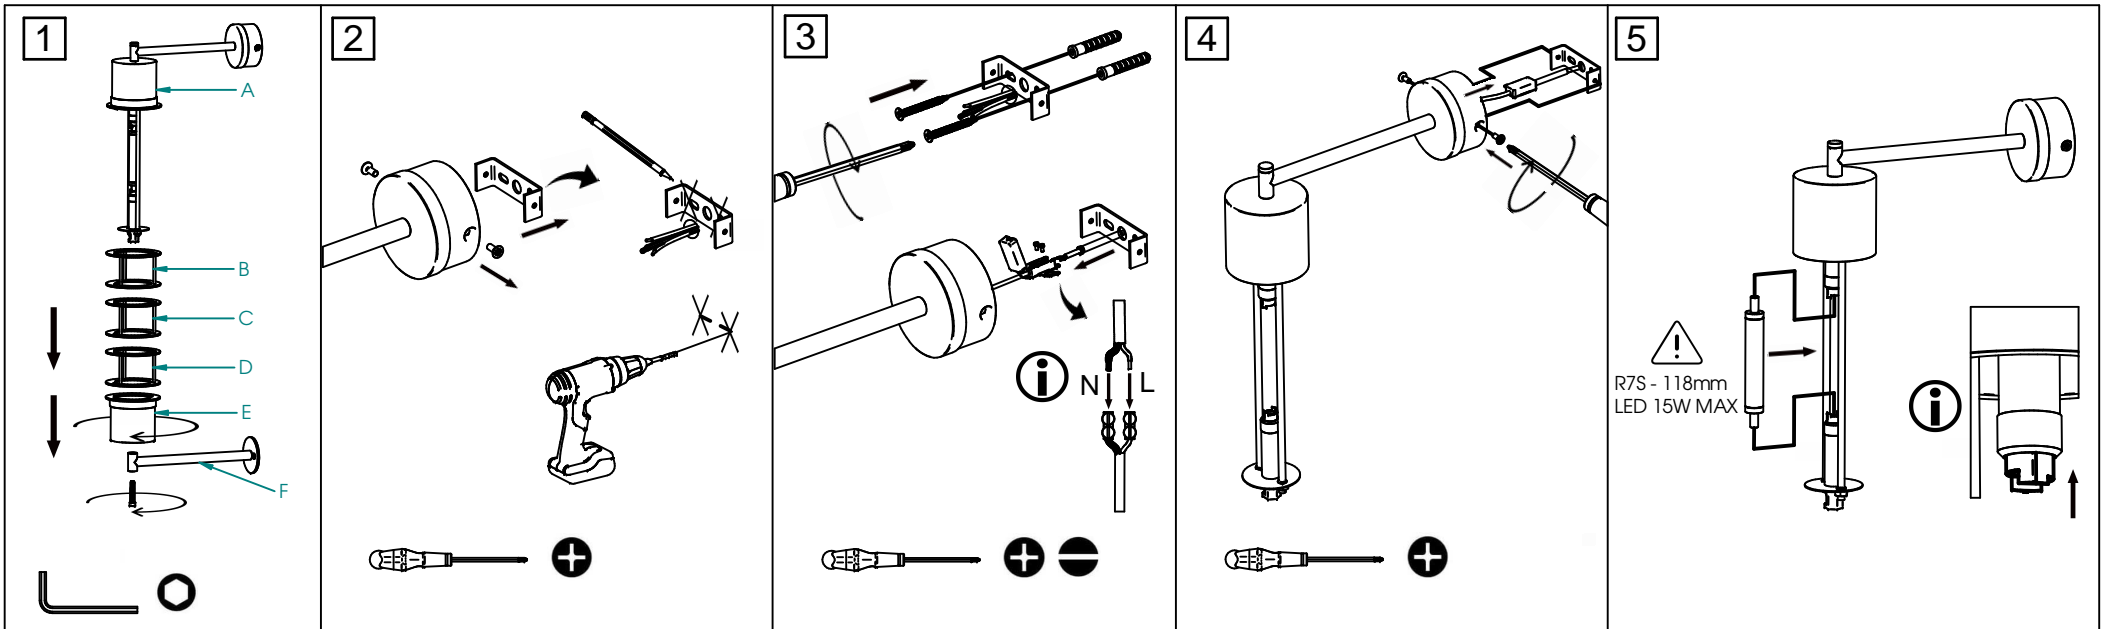

R7S - 118mm  
LED 8W - 1000lm  
2700 / 4000 K

80216

rue Radio-Londres  
33130 Begles

**MARKET SET**

LA LUMIÈRE A DU STYLE

Une marque de **Corep**

Rue Radio-Londres - 33130 BÈGLES (FRANCE)

www.marketset.fr

80216  
rue Radio-Londres  
33130 Begles

**MARKET SET**  
LA LUMIÈRE A DU STYLE

Une marque de **Corep**

Rue Radio-Londres - 33130 BÈGLES (FRANCE)  
www.marketset.fr