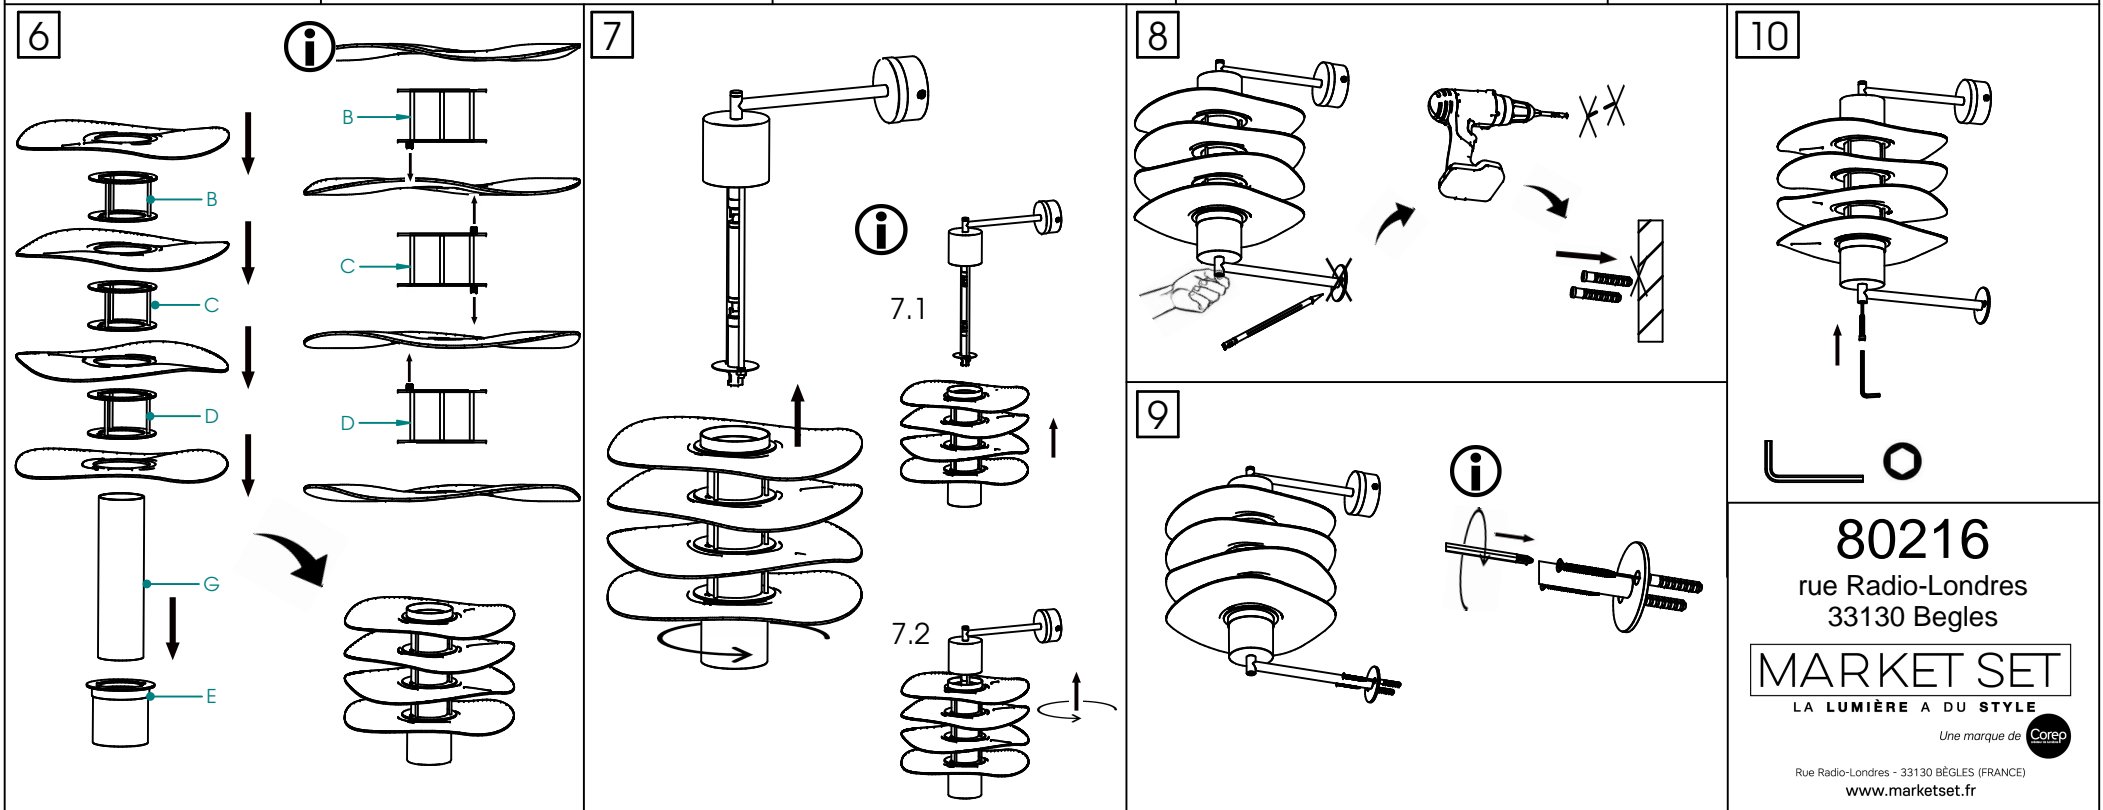

R7S - 118mm  
LED 8W - 1000lm  
2700 / 4000 K

80216

rue Radio-Londres  
33130 Begles

**MARKET SET**

LA LUMIÈRE A DU STYLE

Une marque de **Corep**

Rue Radio-Londres - 33130 BÈGLES (FRANCE)

www.marketset.fr

80216  
rue Radio-Londres  
33130 Begles

**MARKET SET**  
LA LUMIÈRE A DU STYLE

Une marque de **Corep**

Rue Radio-Londres - 33130 BÈGLES (FRANCE)  
www.marketset.fr