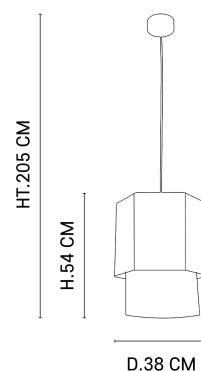

## MARKET SET

LA LUMIÈRE A DU STYLE

Rue Radio-Londres  
CS50001 - 33323 BÈGLES CEDEX (FRANCE)  
contact@marketset.fr  
www.marketset.fr

NOM DU PRODUIT : MARRAKECH M

PRODUIT : Suspension

CODE : 655567

REFERENCE : 5613

EAN : 3188000770486

Produit : Suspension pentagone empilement 2 abat-jour en lin lavé et cylindre en bana et raphia frangé.  
Equippée d'un cordon textile et d'un pavillon en métal assorti adaptable DCL.

COULEUR : **massala**

MATIERE PRINCIPALE : **Lin**

MATIERE SECONDAIRE : **Bana**

CULOT : **E27**

PUISSANCE EN W : **60**

AMPOULE INCLUSE : **0**

LUMENS :

KELVINS :

IP : **IP 20**

CLASSE : **Classe 2**

POIDS BRUT EN KG : **2,27**

POIDS NET EN KG : **1,14**

EMBALLAGE :

BOITE 1 :

BOITE 2 :

PLUS PRODUIT :