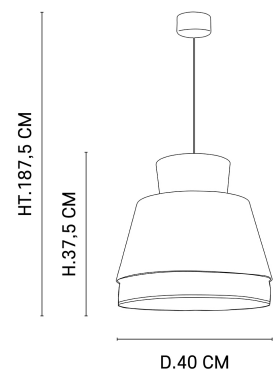

## MARKET SET

LA LUMIÈRE A DU STYLE

Rue Radio-Londres  
CS50001 - 33323 BÈGLES CEDEX (FRANCE)  
contact@marketset.fr  
www.marketset.fr

NOM DU PRODUIT : SINGAPOUR ML

PRODUIT : Suspension

CODE : 655547

REFERENCE : 5564

EAN : 3188000770288

Produit : Suspension empilement de 4 abat-jour en lin lavé et cannage. Équipée d'un cordon textile et d'un pavillon en métal adaptable DCL.

COULEUR : **Nude**

MATIERE PRINCIPALE : **Cannage**

MATIERE SECONDAIRE : **Lin**

CULOT : **E27**

PUISSANCE EN W : **60**

AMPOULE INCLUSE : **0**

LUMENS :

KELVINS :

IP : **IP 20**

CLASSE : **Classe 2**