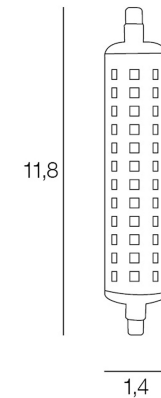

PLUS PRODUIT :

ARTICLE COMPLEMENTAIRE :

TYPE :

WATT MAX :

COULEUR :

CODE MINOS :

EAN :

Rue Radio-Londres
CS50001 - 33323 BEGLES CEDEX
(FRANCE)
contact@corep.com
www.corep.com

R7S

NOM DU PRODUIT : R7S

PRODUIT : Ampoule

CODE : 655448

REFERENCE : 10555

EAN : 3188000769213

Produit : Ampoule R7S non dimmable. CRI80.

COULEUR : **transparent**

MATIERE PRINCIPALE : **Verre**

MATIERE SECONDAIRE :

CULOT : **R7S**

PUISSANCE EN W : **5**
AMPOULE INCLUSE : **0**

LUMENS : **500**

KELVINS : **2 700**

IP :

CLASSE :