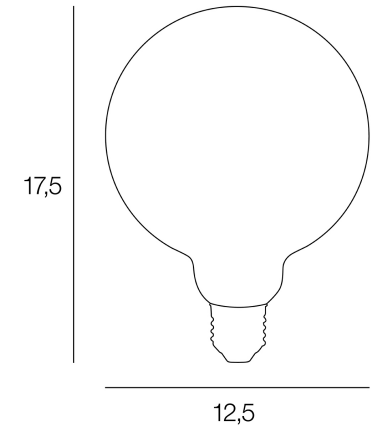

PLUS PRODUIT :

ARTICLE COMPLEMENTAIRE :

TYPE :

WATT MAX :

COULEUR :

CODE MINOS :

EAN :

Rue Radio-Londres  
CS50001 - 33323 BEGLES CEDEX  
(FRANCE)  
contact@corep.com  
www.corep.com

## G125 FILAMENT

NOM DU PRODUIT : G125

PRODUIT : Ampoule

CODE : 655438

REFERENCE : 10523

EAN : 3188000769107

Produit : Ampoule G125 globe strié filament dimmable. CRI80.

COULEUR : **fumé**

MATIERE PRINCIPALE : **Verre**

MATIERE SECONDAIRE :

CULOT : **E27**

PUISSANCE EN W : **4**

AMPOULE INCLUSE : **0**

LUMENS : **200**

KELVINS : **2 500**

IP :