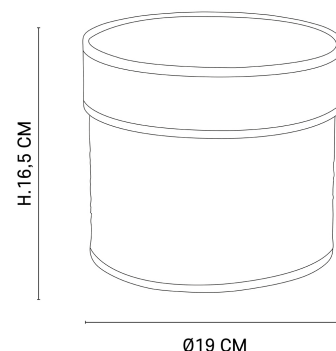

NOM DU PRODUIT : SINGAPOUR FEMININ M

PRODUIT : Accessoires

CODE : 654564

REFERENCE : 5588

EAN : 3188000762245

Produit : Boîte en lin lavé et cannage.

COULEUR : **tomette/kaki**

MATIERE PRINCIPALE : **Cannage**

MATIERE SECONDAIRE : **Lin**

CULOT :

PUISSANCE EN W :

AMPOULE INCLUSE : **0**

LUMENS :

KELVINS :

IP :

CLASSE :