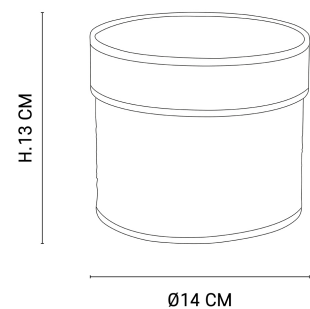

## MARKET SET

LA LUMIÈRE A DU STYLE

Rue Radio-Londres  
CS50001 - 33323 BÈGLES CEDEX (FRANCE)  
contact@marketset.fr  
www.marketset.fr

NOM DU PRODUIT : SINGAPOUR MASCULIN S

PRODUIT : Accessoires

CODE : 654562

REFERENCE : 5587

EAN : 3188000762221

Produit : Boîte en lin lavé et cannage.

COULEUR : pétrole/absinthe

MATIERE PRINCIPALE : Cannage

MATIERE SECONDAIRE : Lin

CULOT :

PUISSANCE EN W :

AMPOULE INCLUSE : 0

LUMENS :

KELVINS :

IP :

CLASSE :

POIDS BRUT EN KG : 0,285

POIDS NET EN KG : 0,15

EMBALLAGE :