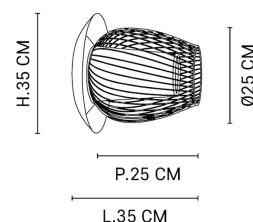

COULEUR : **murano**

MATIERE PRINCIPALE : **Métal**

MATIERE SECONDAIRE : **Papier murano**

CULOT : **E27**

PUISSANCE EN W : **40**
AMPOULE INCLUSE : **0**

LUMENS :

KELVINS :

IP : **IP 20**