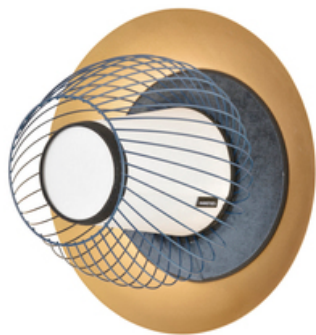

OASIS

De nouvelles créations qui empruntent leurs formes à l'amour en cage. Ce fruit équatorial évoque

MARKET SET

LA LUMIÈRE A DU STYLE

Rue Radio-Londres
CS50001 - 33323 BÈGLES CEDEX (FRANCE)
contact@marketset.fr
www.marketset.fr

NOM DU PRODUIT : OASIS

PRODUIT : Applique

CODE : 654559

REFERENCE : 80195

EAN : 3188000762191

Produit : Applique en métal peint finition sablée. Abat-jour en métal filaire et papiermurano ou coton imprimé. Détails en velours.

COULEUR : **murano**

MATIERE PRINCIPALE : **Métal**

MATIERE SECONDAIRE : **Papier murano**

CULOT : **E27**

PUISSANCE EN W : **40**
AMPOULE INCLUSE : **0**

LUMENS :

KELVINS :

IP : **IP 20**