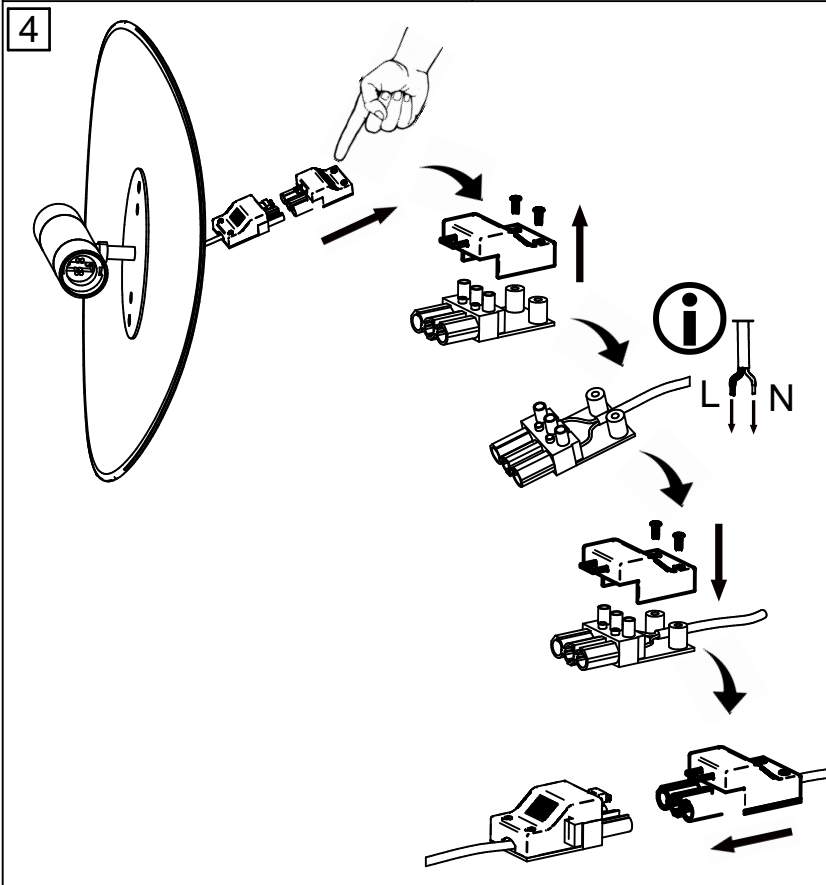

X1

X1

X1

X2

X2

Ampoule non incluse
Bulb not included

Vous aurez besoin de:
You will need:

80201

rue Radio-Londres
33130 Begles

MARKET SET

LA LUMIÈRE A DU STYLE

Une marque de 

Rue Radio-Londres - 33130 BÈGLES (FRANCE)
www.marketset.fr

80201
rue Radio-Londres
33130 Begles

MARKET SET
LA LUMIÈRE A DU STYLE

Une marque de 

Rue Radio-Londres - 33130 BÈGLES (FRANCE)
www.marketset.fr

80201
rue Radio-Londres
33130 Begles

MARKET SET
LA LUMIÈRE A DU STYLE

Une marque de 

Rue Radio-Londres - 33130 BÈGLES (FRANCE)
www.marketset.fr