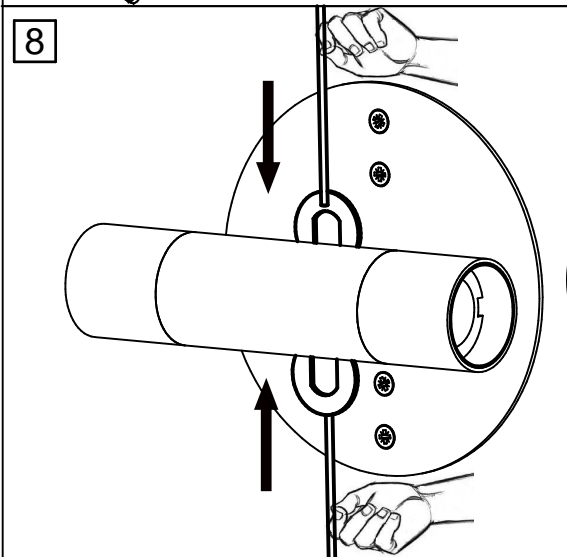

80201
rue Radio-Londres
33130 Begles

MARKET SET
LA LUMIÈRE A DU STYLE

Une marque de

Rue Radio-Londres - 33130 BÈGLES (FRANCE)
www.marketset.fr