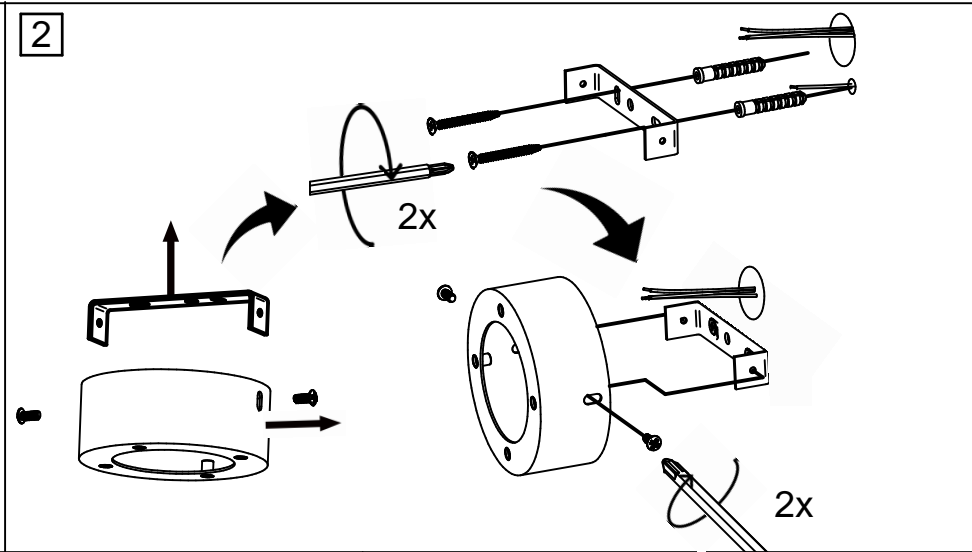

X1

X1

X1

X2

X2

Ampoule non incluse
Bulb not included

Vous aurez besoin de:
You will need:

80201

rue Radio-Londres
33130 Begles

MARKET SET

LA LUMIÈRE A DU STYLE

Une marque de 

Rue Radio-Londres - 33130 BÈGLES (FRANCE)
www.marketset.fr

80201
rue Radio-Londres
33130 Begles

MARKET SET
LA LUMIÈRE A DU STYLE