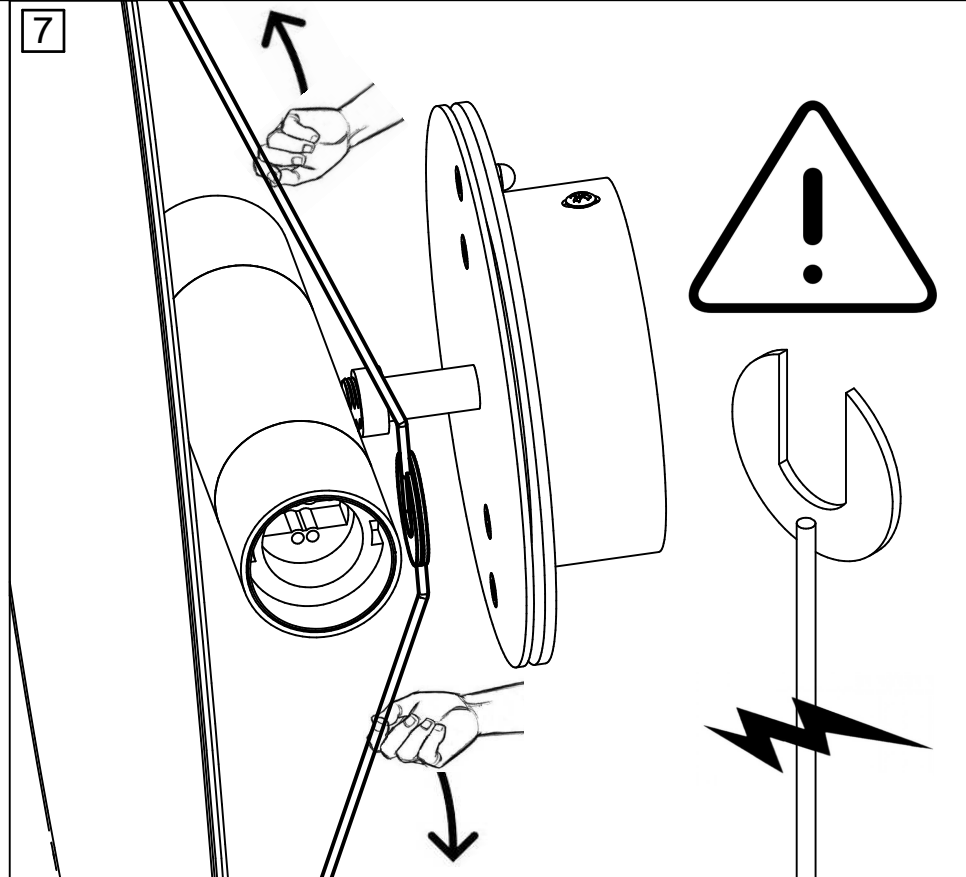

80201
rue Radio-Londres
33130 Begles

MARKET SET
LA LUMIÈRE A DU STYLE

Une marque de

Rue Radio-Londres - 33130 BÈGLES (FRANCE)
www.marketset.fr