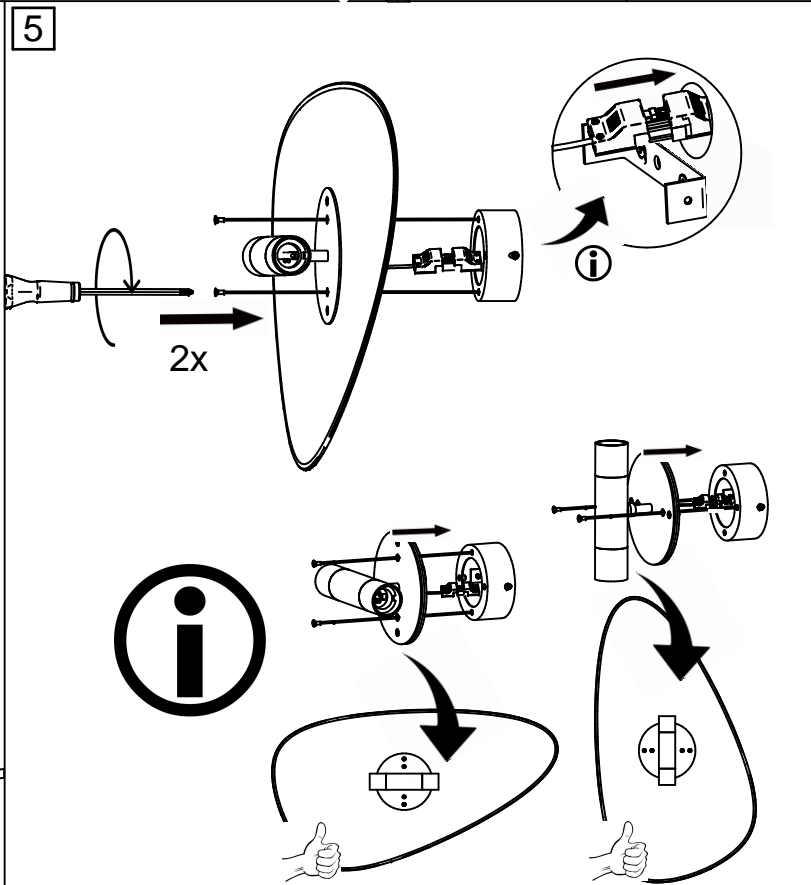

X1

X1

X1

X2

X2

Ampoule non incluse
Bulb not included

Vous aurez besoin de:
You will need:

80201

rue Radio-Londres
33130 Begles

MARKET SET

LA LUMIÈRE A DU STYLE

Une marque de 

Rue Radio-Londres - 33130 BÈGLES (FRANCE)
www.marketset.fr

80201
rue Radio-Londres
33130 Begles

MARKET SET
LA LUMIÈRE A DU STYLE

Une marque de 

Rue Radio-Londres - 33130 BÈGLES (FRANCE)
www.marketset.fr

80201
rue Radio-Londres
33130 Begles

MARKET SET
LA LUMIÈRE A DU STYLE

Une marque de 

Rue Radio-Londres - 33130 BÈGLES (FRANCE)
www.marketset.fr