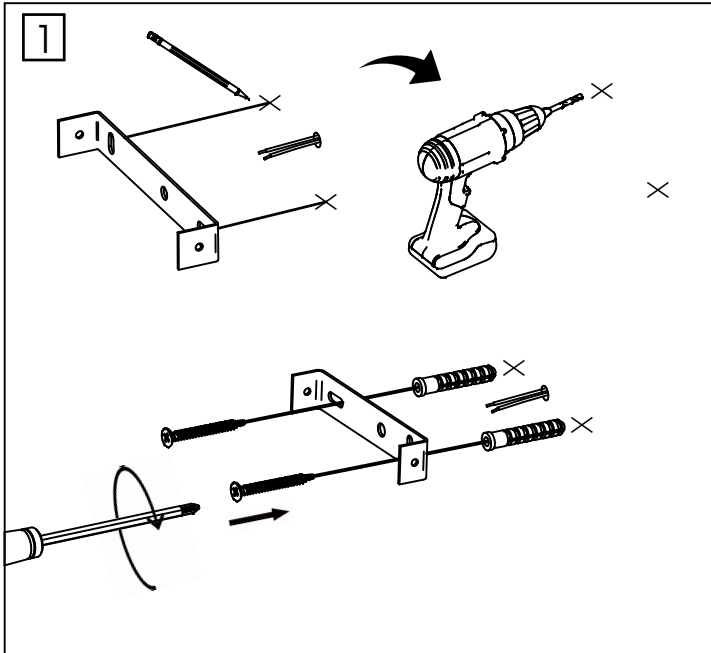

1X

1X

2X

2X

Ampoule non incluse
Bulb not included

Vous aurez besoin de:
You will need:

SL_Applique-Ø60
rue Radio-Londres
33130 Begles

MARKET SET

LA LUMIÈRE A DU STYLE

Une marque de 

Rue Radio-Londres - 33130 BÈGLES (FRANCE)
www.marketset.fr

SL_Applique-Ø60
 rue Radio-Londres
 33130 Begles

MARKET SET
 LA LUMIÈRE A DU STYLE

Une marque de  Corep

Rue Radio-Londres - 33130 BÈGLES (FRANCE)
www.marketset.fr