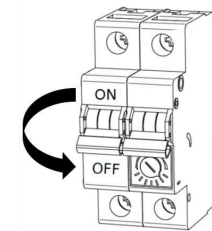

1X

1X

2X

2X

Ampoule non incluse
Bulb not included

Vous aurez besoin de:
You will need:

SL_Applique-Ø60
rue Radio-Londres
33130 Begles

MARKET SET

LA LUMIÈRE A DU STYLE

Une marque de 

Rue Radio-Londres - 33130 BÈGLES (FRANCE)
www.marketset.fr

SL_Applique-Ø60
 rue Radio-Londres
 33130 Begles

MARKET SET
 LA LUMIÈRE A DU STYLE

Une marque de  Corep

Rue Radio-Londres - 33130 BÈGLES (FRANCE)
www.marketset.fr