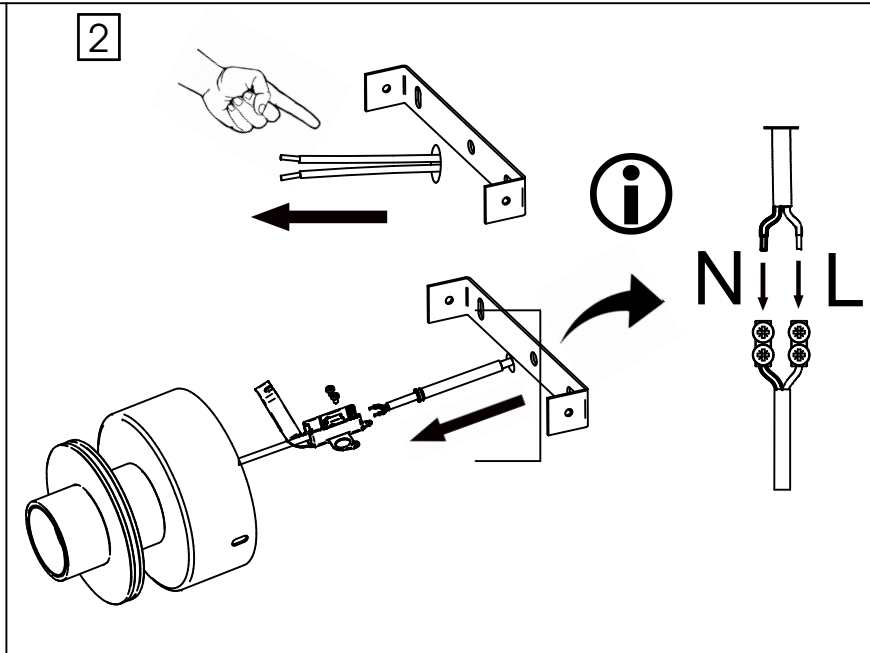

1X

1X

2X

2X

Ampoule non incluse
Bulb not included

Vous aurez besoin de:
You will need:

SL_Applique-Ø60
rue Radio-Londres
33130 Begles

MARKET SET

LA LUMIÈRE A DU STYLE

Une marque de 

Rue Radio-Londres - 33130 BÈGLES (FRANCE)
www.marketset.fr

SL_Applique-Ø60
 rue Radio-Londres
 33130 Begles

MARKET SET
 LA LUMIÈRE A DU STYLE

Une marque de  Corep

Rue Radio-Londres - 33130 BÈGLES (FRANCE)
www.marketset.fr