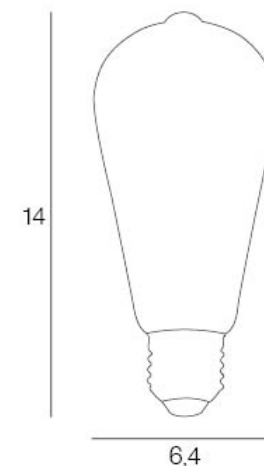

ARTICLE COMPLEMENTAIRE :

TYPE :

WATT MAX :

COULEUR :

CODE MINOS :

EAN :

Rue Radio-Londres
CS50001 - 33323 BEGLES CEDEX
(FRANCE)
contact@corep.com
www.corep.com

COULEUR : **ambre**

MATIERE PRINCIPALE : **Verre**

MATIERE SECONDAIRE :

CULOT : **E27**

PUISSANCE EN W : **8**

AMPOULE INCLUSE : **1**

LUMENS : **600**

KELVINS : **2 000**

IP :

CLASSE :

POIDS BRUT EN KG : **0,08**

POIDS NET EN KG : **0,045**

EMBALLAGE :

BOITE 1 : **L7.0 xP7.0 xH15.4 cm**

BOITE 2 :