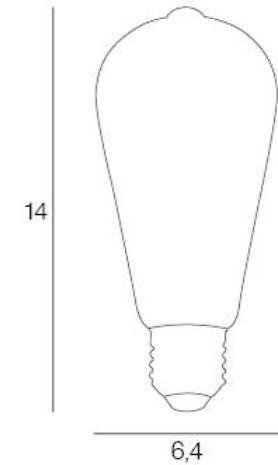

ARTICLE COMPLEMENTAIRE :

TYPE :

WATT MAX :

COULEUR :

CODE MINOS :

EAN :

COULEUR : **transparent**

MATIERE PRINCIPALE : **Verre**

MATIERE SECONDAIRE :

CULOT : **E27**

PUISSANCE EN W : **8**

AMPOULE INCLUSE : **1**

LUMENS : **806**

KELVINS : **2 700**

IP :

CLASSE :

POIDS BRUT EN KG : **0,08**

POIDS NET EN KG : **0,045**

EMBALLAGE :

BOITE 1 : **L7.0 xP7.0 xH15.4 cm**

BOITE 2 :

Rue Radio-Londres
CS50001 - 33323 BEGLES CEDEX
(FRANCE)
contact@corep.com
www.corep.com