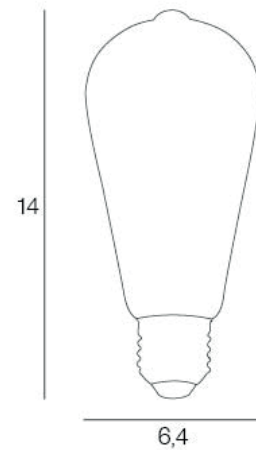

E27 - 8W

Lumens : 806

Durée de vie : 25 000h

Angle : 360°

Color : clear

IRC : 81

Kelvins : 2700

Allumage : 100 000x

Description : Ampoule ST64 rustique filament dimmable. CRI80

ST64 LED filament rustic bulb dimmable. CRI80

POIDS NET/NET WEIGHT : 45 gr

COLIS 1 COLOR_BOX

L7xP7xH15,40 cm

POIDS BRUT/GROSS WEIGHT : 80 gr