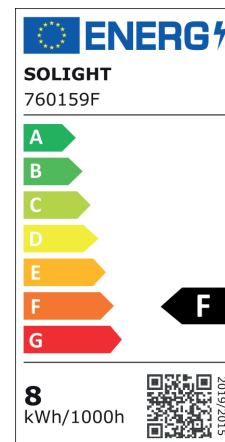

ST64

AMP.E27.ST64.8W.2700K.DIM.TSP

CODE COREP : 654320

EAN 13 :

So light

Rue Radio-Londres
CS50001 - 33323 BÈGLES CEDEX (FRANCE)
France : contactpro@corep.com
Export : export@corep.com
www.corep.com

Coloris : transparent

E27 - 8W

Lumens : 806

Durée de vie : 25 000h

Angle : 360°

Color : clear

IRC : 81

Kelvins : 2700

Allumage : 100 000x

Description : Ampoule ST64 rustique filament dimmable. CRI80

ST64 LED filament rustic bulb dimmable. CRI80

POIDS NET/NET WEIGHT : 45 gr

COLIS 1 COLOR_BOX

L7xP7xH15,40 cm

POIDS BRUT/GROSS WEIGHT : 80 gr