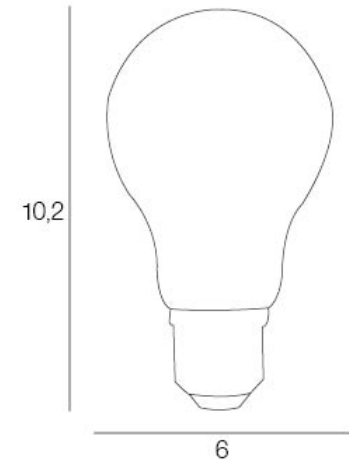

ARTICLE COMPLEMENTAIRE :

TYPE :

WATT MAX :

COULEUR :

CODE MINOS :

EAN :

Rue Radio-Londres
CS50001 - 33323 BEGLES CEDEX
(FRANCE)
contact@corep.com
www.corep.com

COULEUR : **transparent**

MATIERE PRINCIPALE : **Verre**

MATIERE SECONDAIRE :

CULOT : **E27**

PUISSANCE EN W : **8**

AMPOULE INCLUSE : **1**

LUMENS : **806**

KELVINS : **2 700**

IP :

CLASSE :

POIDS BRUT EN KG : **0,08**

POIDS NET EN KG : **0,06**

EMBALLAGE :

BOITE 1 : **L6.0 xP13.5 xH14.5 cm**

BOITE 2 :