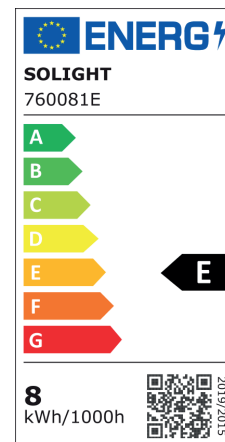

A60

AMP.2XE27.A60.8W.2700K.ND.TSP

CODE COREP : 654311

EAN 13 :

3 188000 760081

So light

Rue Radio-Londres
CS50001 - 33323 BÈGLES CEDEX (FRANCE)
France : contactpro@corep.com
Export : export@corep.com
www.corep.com

Coloris : transparent

2XE27 - 8W

Lumens : 1011

Durée de vie : 25 000h

Angle : 360°

Color : clear

IRC : 81

Kelvins : 2800

Allumage : 100 000x

Description : Lot de 2 ampoules A60 Edison filament non dimmable. CRI80

Set of 2 A60 LED filament Edison bulbs non-dimmable. CRI80

POIDS NET/NET WEIGHT : 60 gr

COLIS 1 BLISTER

L15xP7xH16 cm

POIDS BRUT/GROSS WEIGHT : 80 gr