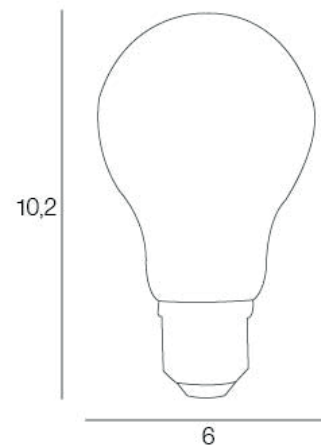

Coloris : transparent

2XE27 - 8W

Lumens : 1011

Durée de vie : 25 000h

Angle : 360°

Color : clear

IRC : 81

Kelvins : 2800

Allumage : 100 000x

Description : Lot de 2 ampoules A60 Edison filament non dimmable. CRI80

Set of 2 A60 LED filament Edison bulbs non-dimmable. CRI80

POIDS NET/NET WEIGHT : 60 gr

COLIS 1 BLISTER

L15xP7xH16 cm

POIDS BRUT/GROSS WEIGHT : 80 gr