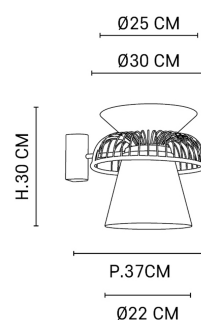

NOM DU PRODUIT : **MEKKO S**

PRODUIT : **Applique**

CODE : **654192**

REFERENCE : **5584**

EAN : **3188000758811**

Produit : **Applique base en métal peint et bois. Composée d'un empilement de 2 abat-jour matière dépolluante et d'une couronne en bambou naturel.**

COULEUR : **riad/jaune**

MATIERE PRINCIPALE : **Bois**

MATIERE SECONDAIRE : **Lin**

CULOT : **E27**

PUISSANCE EN W : **40**

AMPOULE INCLUSE : **0**

LUMENS :

KELVINS :