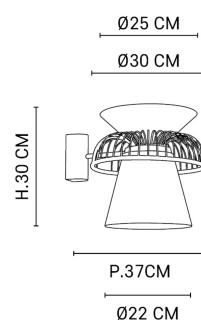

NOM DU PRODUIT : **MEKKO S**

PRODUIT : **Applique**

CODE : **654191**

REFERENCE : **5584**

EAN : **3188000758804**

Produit : **Applique base en métal peint et bois. Composée d'un empilement de 2 abat-jour matière dépolluante et d'une couronne en bambou naturel.**

COULEUR : **blanc/rose**

MATIERE PRINCIPALE : **Bois**

MATIERE SECONDAIRE : **Lin**

CULOT : **E27**

PUISSANCE EN W : **40**

AMPOULE INCLUSE : **0**

LUMENS :

KELVINS :