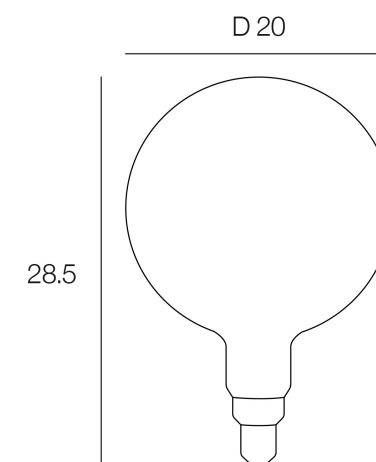

G200

NOM DU PRODUIT : G200_idual_white

PRODUIT : Ampoule

CODE : 653871

REFERENCE : JE0162730 EAN : 5420060433207

Produit : Ampoule IDUAL WHITES LED filament. 2200 - 5000 K

PLUS PRODUIT :

ARTICLE COMPLEMENTAIRE :

TYPE :

WATT MAX :

COULEUR :

CODE MINOS :

EAN :

Rue Radio-Londres
CS50001 - 33323 BEGLES CEDEX
(FRANCE)
contact@corep.com
www.corep.com

COULEUR : **silver**

MATIERE PRINCIPALE : **Plastique**

MATIERE SECONDAIRE : **Verre**

CULOT : **E27**

PUISSANCE EN W : **7**
AMPOULE INCLUSE : **1**

LUMENS : **250**

KELVINS : **5 000**

IP : **IP 20**

CLASSE : **Classe 2**

POIDS BRUT EN KG : **0,735**