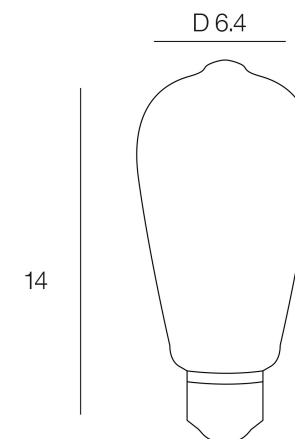

ST64

NOM DU PRODUIT : G95_8W_700Lm_2700K

PRODUIT : Ampoule

CODE : 653856

REFERENCE : JE0186930 EAN : 5420060433061

Produit : Ampoule IDUAL WHITES LED filament. 2200 - 6500 K

PLUS PRODUIT :

ARTICLE COMPLEMENTAIRE :

TYPE :

WATT MAX :

COULEUR :

CODE MINOS :

EAN :

Rue Radio-Londres
CS50001 - 33323 BEGLES CEDEX
(FRANCE)
contact@corep.com
www.corep.com

COULEUR : **transparent**

MATIERE PRINCIPALE : **Plastique**

MATIERE SECONDAIRE : **Verre**

CULOT : **E27**

PUISSANCE EN W : **9**

AMPOULE INCLUSE : **0**

LUMENS : **806**

KELVINS : **6 500**

IP : **IP 20**

CLASSE : **Classe 2**