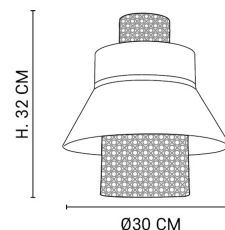

NOM DU PRODUIT : SINGAPOUR XML

PRODUIT : Abat-jour

CODE : 653671

REFERENCE : 2025

EAN : 3188000752949

Produit : Abat-jour empilement de 4 abat-jour en lin lavé et cannage

COULEUR : amande/anthracite

CULOT : E27

POIDS BRUT EN KG : 0,905

MATIERE PRINCIPALE : Cannage, Lin

PUISSANCE EN W :

POIDS NET EN KG : 0,5

AMPOULE INCLUSE : 0

EMBALLAGE :

MATIERE SECONDAIRE :

LUMENS :