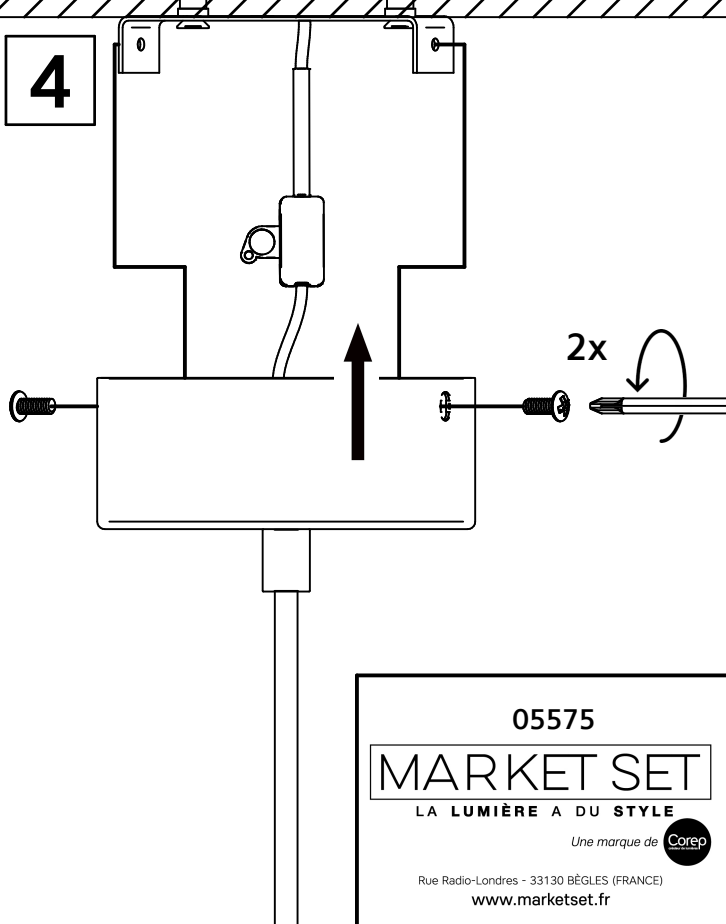

1

2

3

4

05575
MARKET SET
 LA LUMIÈRE A DU STYLE
 Une marque de 
 Rue Radio-Londres - 33130 BÈGLES (FRANCE)
 www.marketset.fr

5

05575

MARKET SET

LA LUMIÈRE A DU STYLE

Une marque de  Corep

Rue Radio-Londres - 33130 BÈGLES (FRANCE)

www.marketset.fr