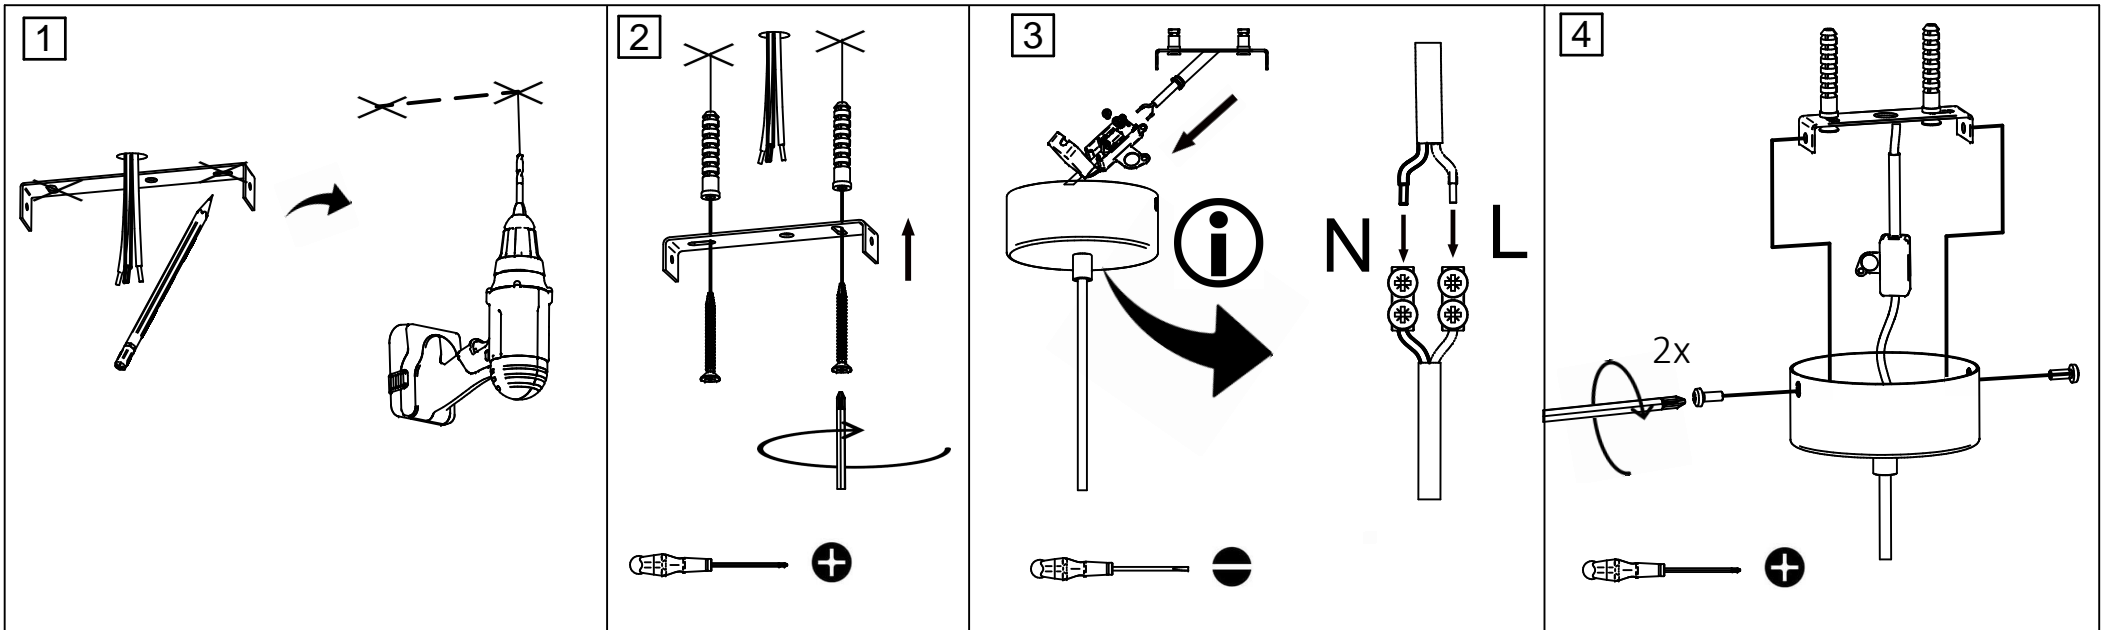

X1

X1

X2

X2

5575-L

rue Radio-Londres
33130 Begles

MARKET SET

LA LUMIÈRE A DU STYLE

Une marque de 

Rue Radio-Londres - 33130 BÈGLES (FRANCE)

www.marketset.fr

5575-L
 rue Radio-Londres
 33130 Begles

MARKET SET
 LA LUMIÈRE A DU STYLE

Une marque de **Corep**

Rue Radio-Londres - 33130 BÈGLES (FRANCE)
www.marketset.fr