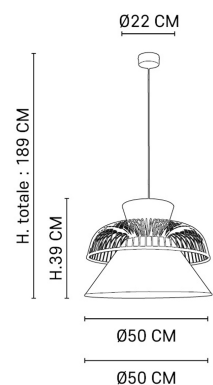

NOM DU PRODUIT : **MEKKO L**

PRODUIT : **Suspension**

CODE : **653641**

REFERENCE : **5575**

EAN : **3188000752659**

Produit : **Suspension empilement de 2 abat-jour en tissu matière dépolluante composée de lin et d'une couronne en bambou. Équipée d'un cordon textile et d'un pavillon métal adaptable DCL.**

COULEUR : **blanc/jaune**

MATIERE PRINCIPALE : **Bambou**

MATIERE SECONDAIRE : **Lin**

CULOT : **E27**

PUISSANCE EN W : **60**

AMPOULE INCLUSE : **0**

LUMENS :

KELVINS :

IP : **IP 20**

CLASSE : **Classe 2**

POIDS BRUT EN KG : **2,025**

POIDS NET EN KG : **1,055**

EMBALLAGE :

BOITE 1 : **L51.00xP51.00xH51.00 cm**

BOITE 2 :

PLUS PRODUIT :

**Abat-jour France, Cable
textile, Cordeliere, DCL**

ARTICLE COMPLEMENTAIRE :

TYPE : **E27**

WATT MAX : **8.0**

COULEUR : **opale**

CODE MINOS : **654326**

EAN : **3188000760203**

MES NOTES: