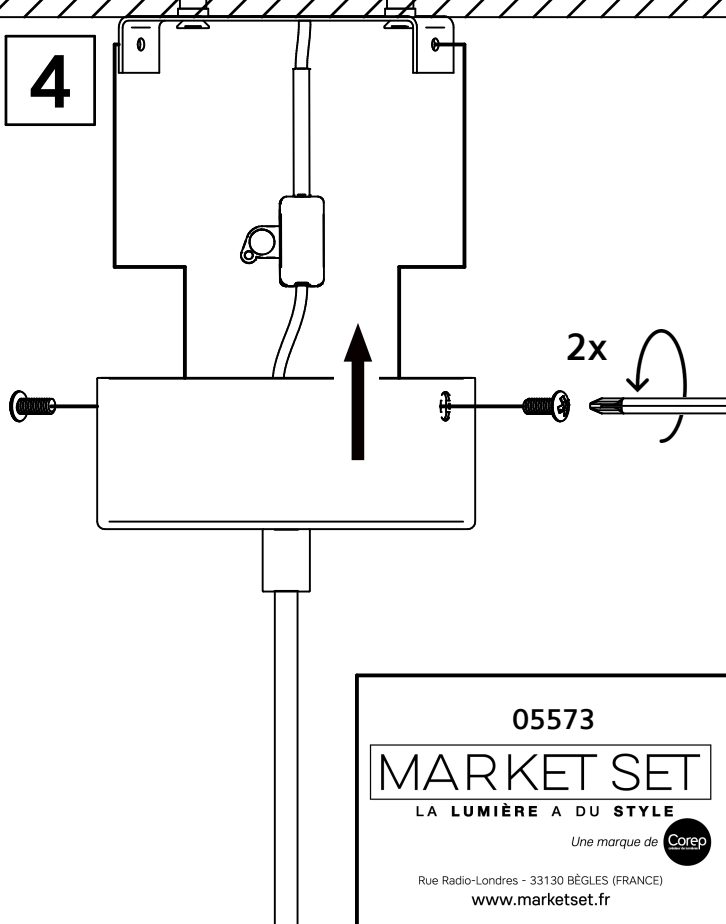

1

2

3

4

05573

MARKET SET

LA LUMIÈRE A DU STYLE

Une marque de Corep

Rue Radio-Londres - 33130 BÈGLES (FRANCE)

www.marketset.fr