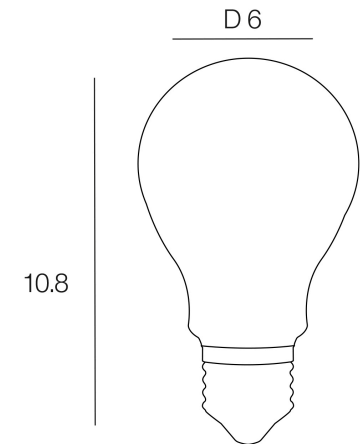

PLUS PRODUIT :

ARTICLE COMPLEMENTAIRE :

TYPE :

WATT MAX :

COULEUR :

CODE MINOS :

EAN :

Rue Radio-Londres  
CS50001 - 33323 BEGLES CEDEX  
(FRANCE)  
contact@corep.com  
www.corep.com

COULEUR : **opale**

MATIERE PRINCIPALE : **Plastique**

MATIERE SECONDAIRE : **Verre**

CULOT : **E27**

PUISSANCE EN W : **9**

AMPOULE INCLUSE : **1**

LUMENS : **806**

KELVINS : **5 500**