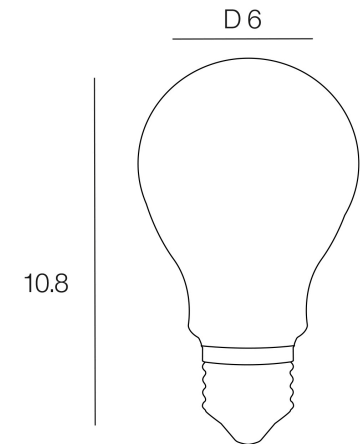

ARTICLE COMPLEMENTAIRE :

TYPE :

WATT MAX :

COULEUR :

CODE MINOS :

EAN :

Rue Radio-Londres  
CS50001 - 33323 BEGLES CEDEX  
(FRANCE)  
contact@corep.com  
www.corep.com

COULEUR : **ambre**

MATIERE PRINCIPALE : **Plastique**

MATIERE SECONDAIRE : **Verre**

CULOT : **E27**

PUISSANCE EN W : **9**

AMPOULE INCLUSE : **1**

LUMENS : **806**

KELVINS : **5 500**

IP : **IP 20**