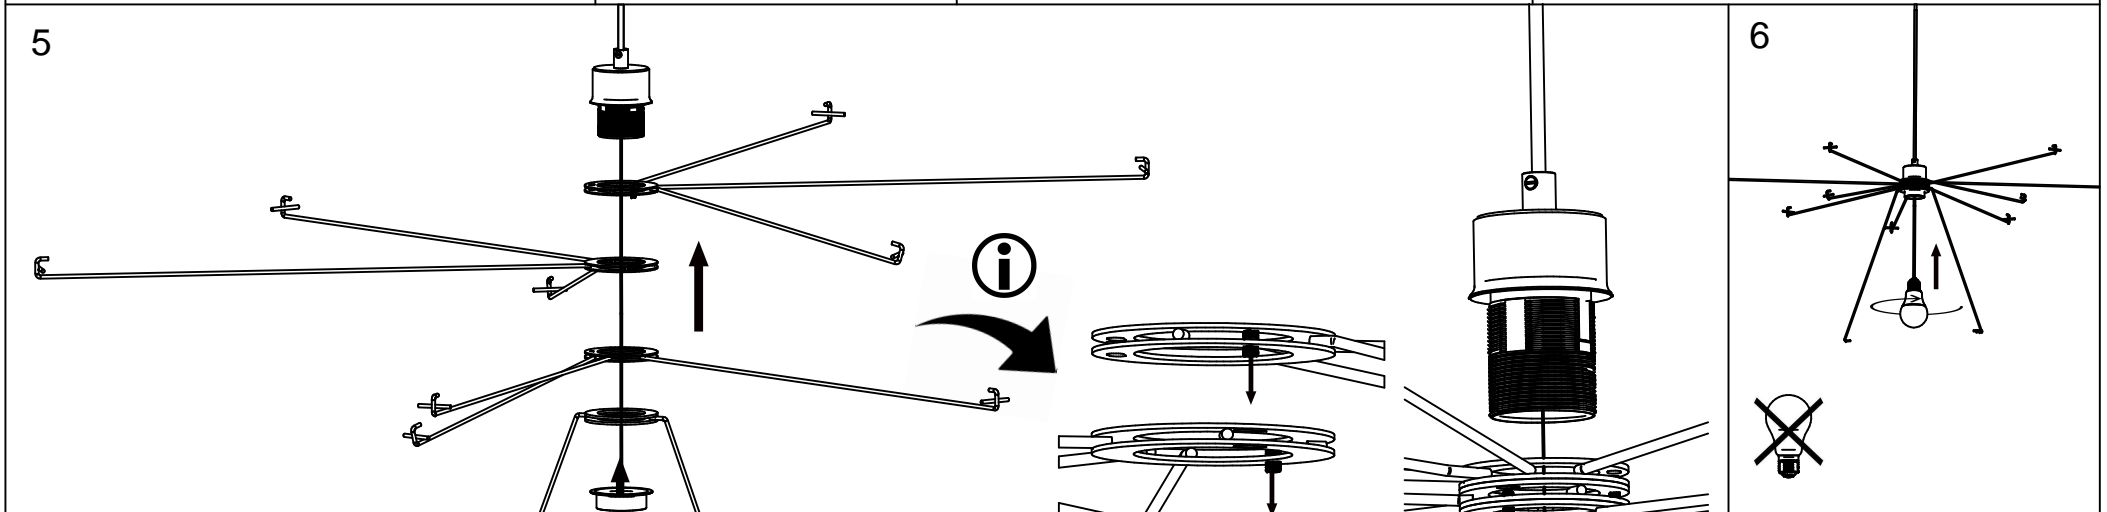

80145

rue Radio-Londres  
33130 Begles

MARKET SET

LA LUMIÈRE A DU STYLE

Une marque de 

Rue Radio-Londres - 33130 BÈGLES (FRANCE)  
www.marketset.fr

80145  
rue Radio-Londres  
33130 Begles

**MARKET SET**  
LA LUMIÈRE A DU STYLE