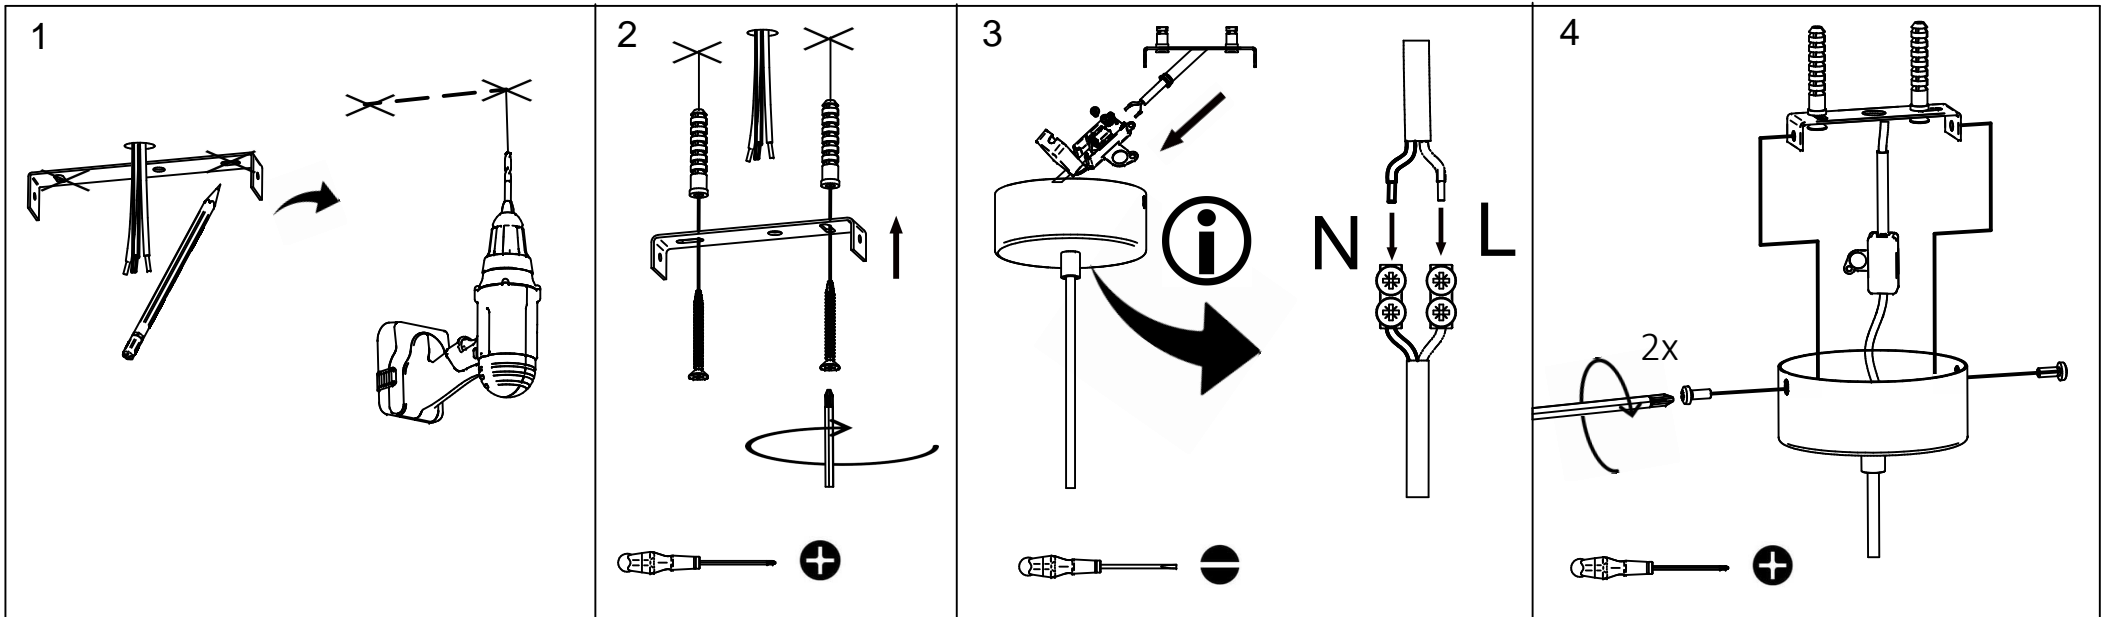

80145

rue Radio-Londres  
33130 Begles

MARKET SET

LA LUMIÈRE A DU STYLE

Une marque de 

Rue Radio-Londres - 33130 BÈGLES (FRANCE)  
www.marketset.fr

80145  
rue Radio-Londres  
33130 Begles

**MARKET SET**  
LA LUMIÈRE A DU STYLE