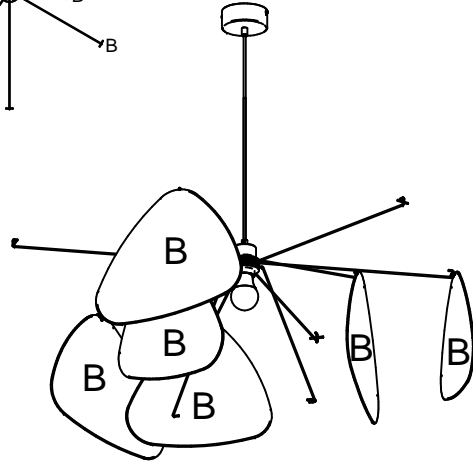

7

8

9

80145

rue Radio-Londres
33130 Begles

MARKET SET

LA LUMIÈRE A DU STYLE

Une marque de

Rue Radio-Londres - 33130 BÈGLES (FRANCE)
www.marketset.fr