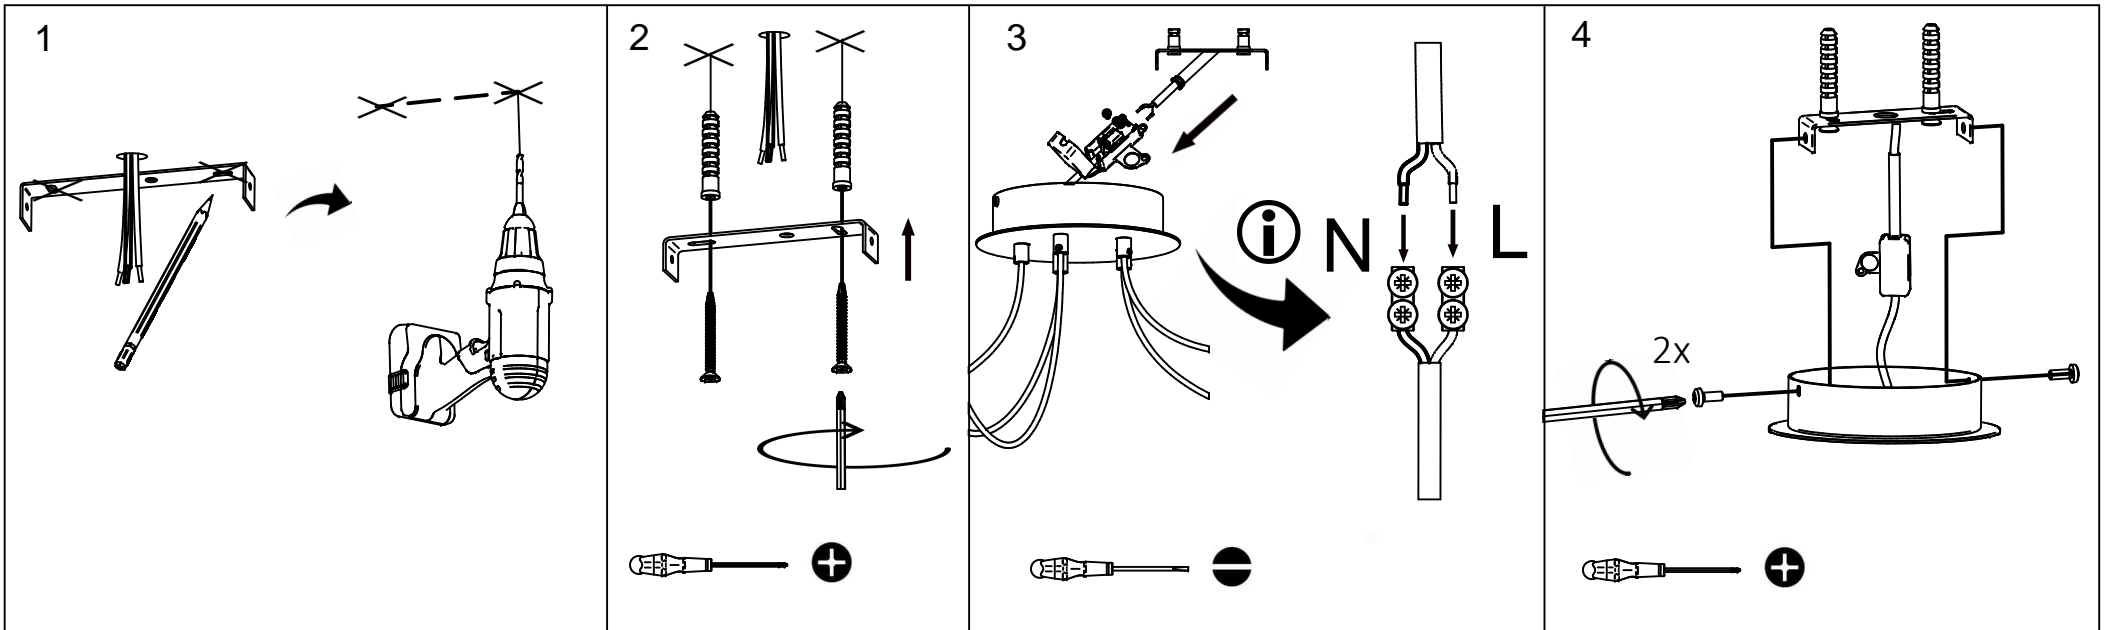

X1

X12

X12

80143

rue Radio-Londres
33130 Begles

MARKET SET

LA LUMIÈRE A DU STYLE

Une marque de **Corep**

Rue Radio-Londres - 33130 BÈGLES (FRANCE)

www.marketset.fr

80143
 rue Radio-Londres
 33130 Begles

MARKET SET
 LA LUMIÈRE A DU STYLE

Une marque de **Corep**

Rue Radio-Londres - 33130 BÈGLES (FRANCE)
 www.marketset.fr