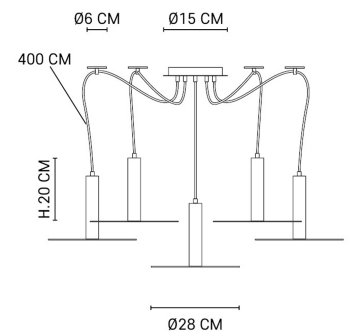

NOM DU PRODUIT : **SPY 5L**

PRODUIT : **Suspension**

CODE : **651649**

REFERENCE : **80143**

EAN : **3188000732729**

Produit : **Suspension en métal 5 lumières. Équipée d'un cordon textile, d'une accroche métal pour le passage du cordon et d'un pavillon en métal assorti.**

COULEUR : **laiton**

MATIERE PRINCIPALE : **Métal**

MATIERE SECONDAIRE :

CULOT : **5\*E27**

PUISSANCE EN W : **40**  
AMPOULE INCLUSE : **0**

LUMENS :

KELVINS :

IP : **IP 20**

TYPE : **E27**

WATT MAX : **8.0**

COULEUR : **opale**

CODE MINOS : **654326**

EAN : **3188000760203**

MES NOTES: