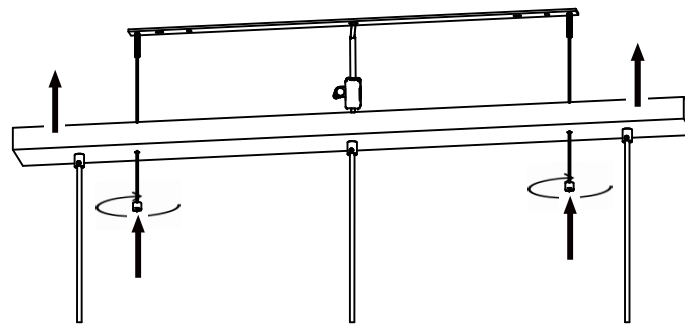

Rue Radio-Londres - 33130 BÈGLES (FRANCE)

www.marketset.fr

1

2

3

80030_singapour
rue Radio-Londres
33130 Begles

MARKET SET

LA LUMIÈRE A DU STYLE