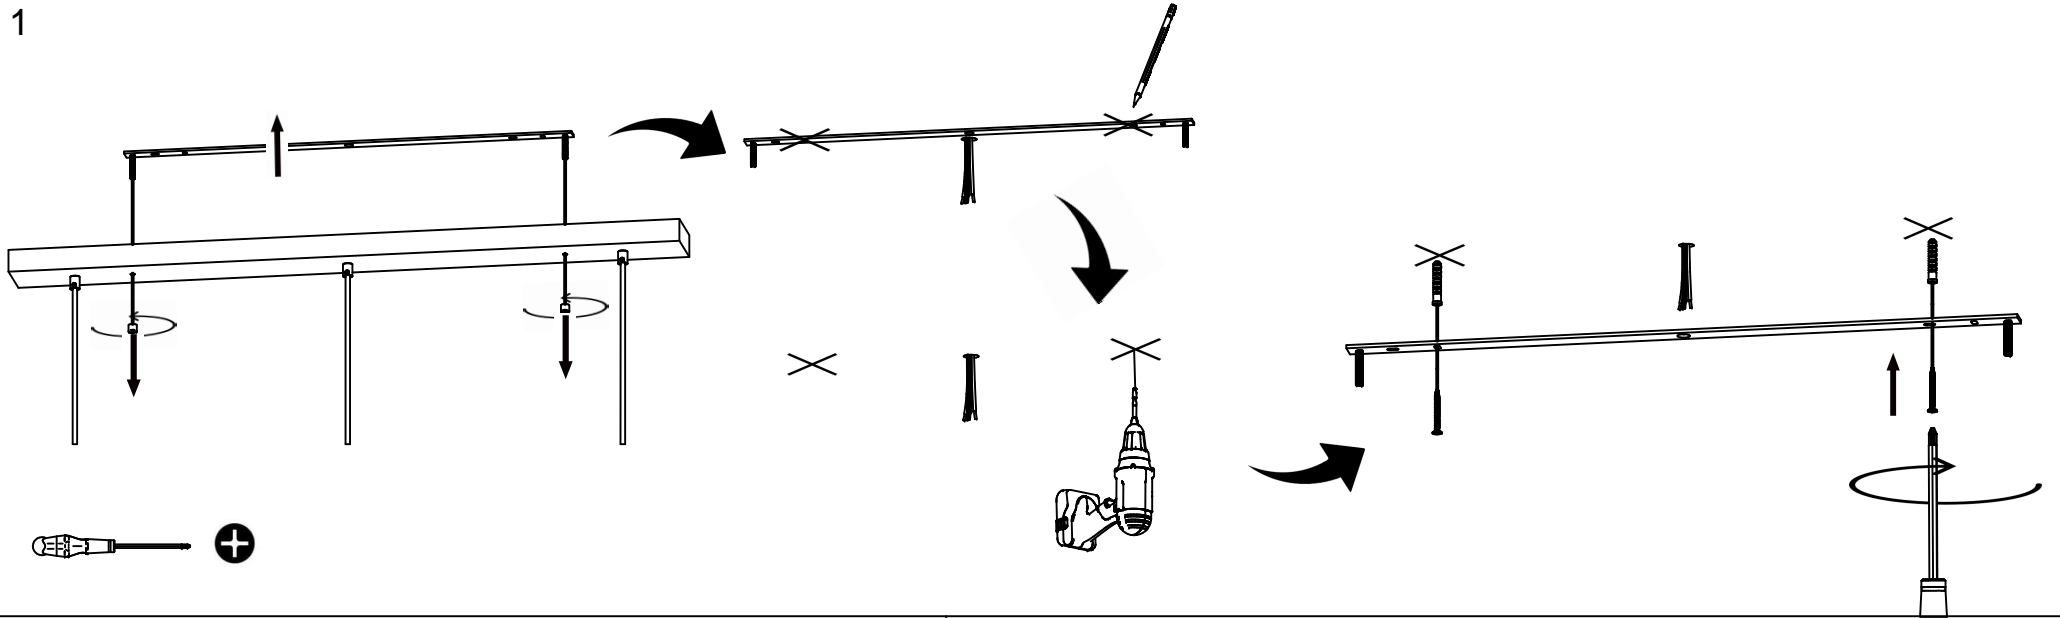

X0-3

X0-3

X3

X0-3

80030_singapour
rue Radio-Londres
33130 Begles

MARKET SET

LA LUMIÈRE A DU STYLE

Une marque de 

Rue Radio-Londres - 33130 BÈGLES (FRANCE)

www.marketset.fr

1

2

3

80030_singapour
rue Radio-Londres
33130 Begles

MARKET SET

LA LUMIÈRE A DU STYLE