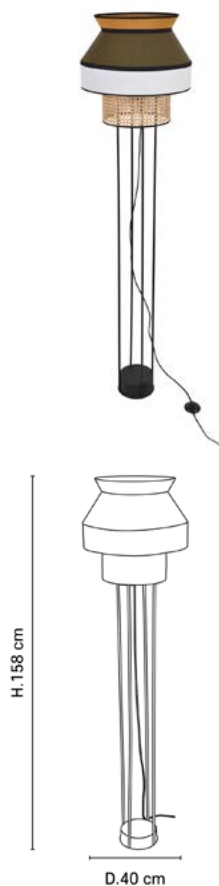

Sand painted finish metal floor lamp. Washed linen and canework lampshade. Delivered with textile cord and foot switch.

Storytelling : La gamme SINGAPOUR s'inspire des lanternes asiatiques traditionnelles, pour apporter une touche originale et nostalgique à la décoration. Ses jeux de superpositions d'abat-jour, fabriqués dans nos ateliers en matières naturelles et durables comme le lin lavé et le cannage, en font une gamme inspirante qui invite au mix & match des couleurs. Cette année, les coloris s'harmonisent par gammes. La gamme masculine est contrastée: les coloris blancs, épices et curry illuminent les couleurs sombres et plus sobres comme le kaki, l'anthracite et les bordures noires, très graphiques. Le mix a du caractère, et assure son style vintage!

The SINGAPORE range is inspired by traditionnal Asian lanterns, to bring an original and nostalgic touch to decoration. Its lampshade layering combinations, made in our workshops in natural and durable materizls such as washed linen and canework, make it an inspiring range that invites you to mix & match colours. This year, the colours are harmonized by ranges. The Masculine range is contrasted: white, spice and curry colours light up the darker and more sober colours such as khaki, anthracite and the very graphic black borders. The mix has character and asserts its vintage style!

POIDS NET/NET WEIGHT : 6356 gr

COLIS 1 KRAFT BOX
L25xP25xH143 cm

POIDS BRUT/GROSS WEIGHT : 8615 gr

COLIS 2 WHITE BOX
L42xP42xH46,50 cm

POIDS BRUT/GROSS WEIGHT : 1838 gr