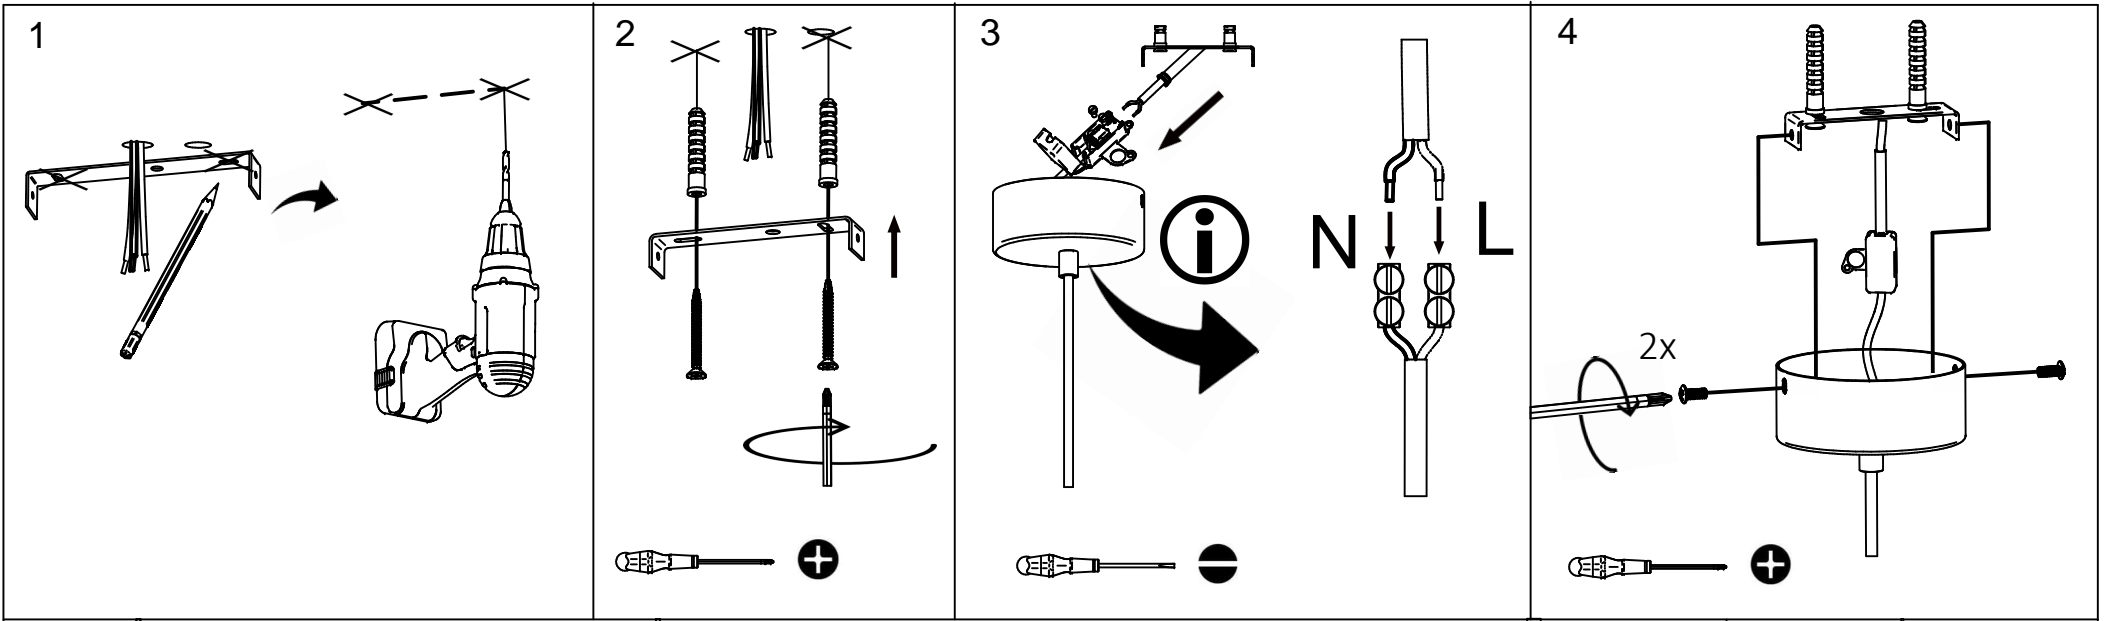

F
X3

80236

rue Radio-Londres
33130 Begles

MARKET SET

LA LUMIÈRE A DU STYLE

Une marque de Corep

Rue Radio-Londres - 33130 BÈGLES (FRANCE)
www.marketset.fr

80236
 rue Radio-Londres
 33130 Begles