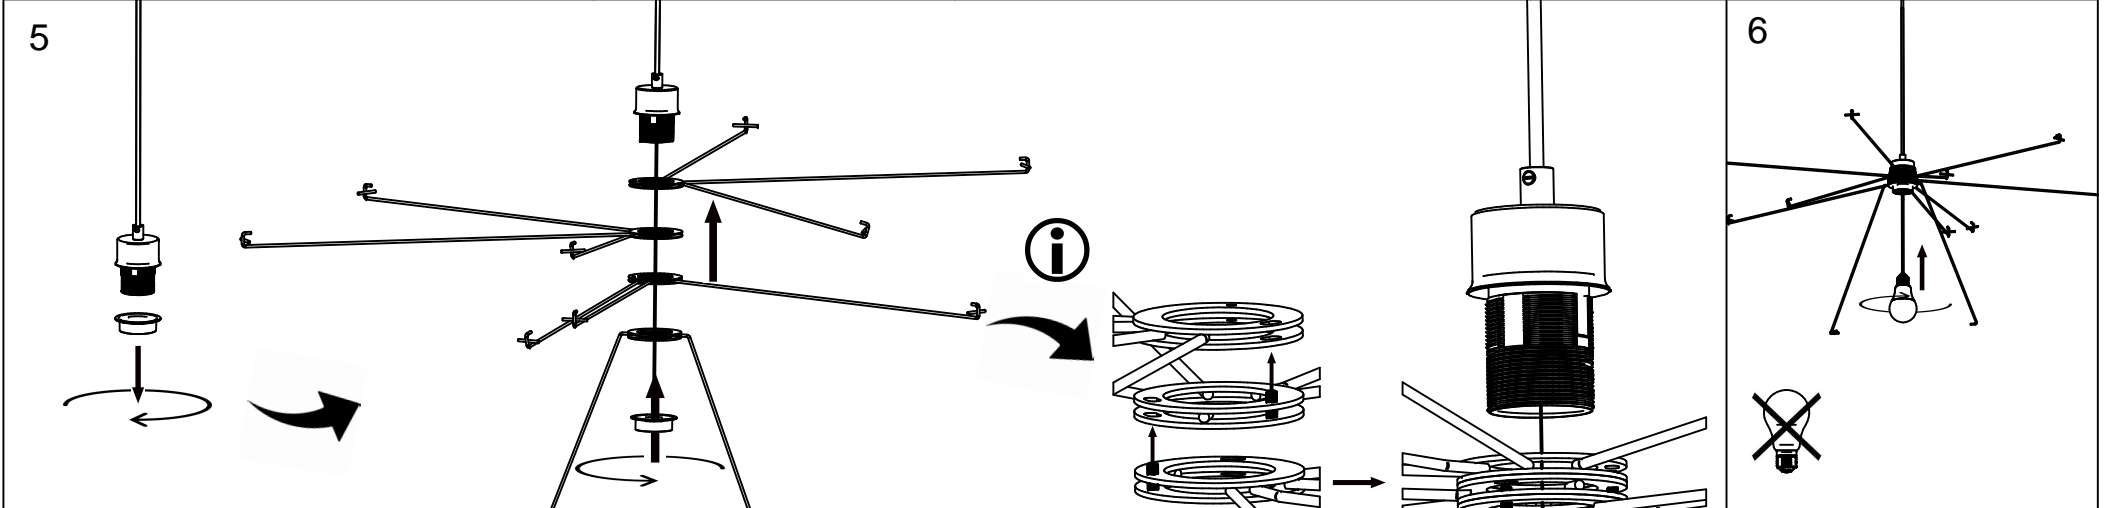

F
X3

80236

rue Radio-Londres
33130 Begles

MARKET SET

LA LUMIÈRE A DU STYLE

Une marque de Corep

Rue Radio-Londres - 33130 BÈGLES (FRANCE)
www.marketset.fr

80236
 rue Radio-Londres
 33130 Begles