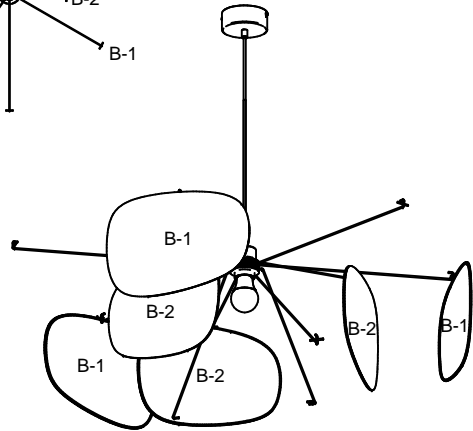

7

8

9

80236

rue Radio-Londres
33130 Begles

MARKET SET

LA LUMIÈRE A DU STYLE

Une marque de

Rue Radio-Londres - 33130 BÈGLES (FRANCE)
www.marketset.fr