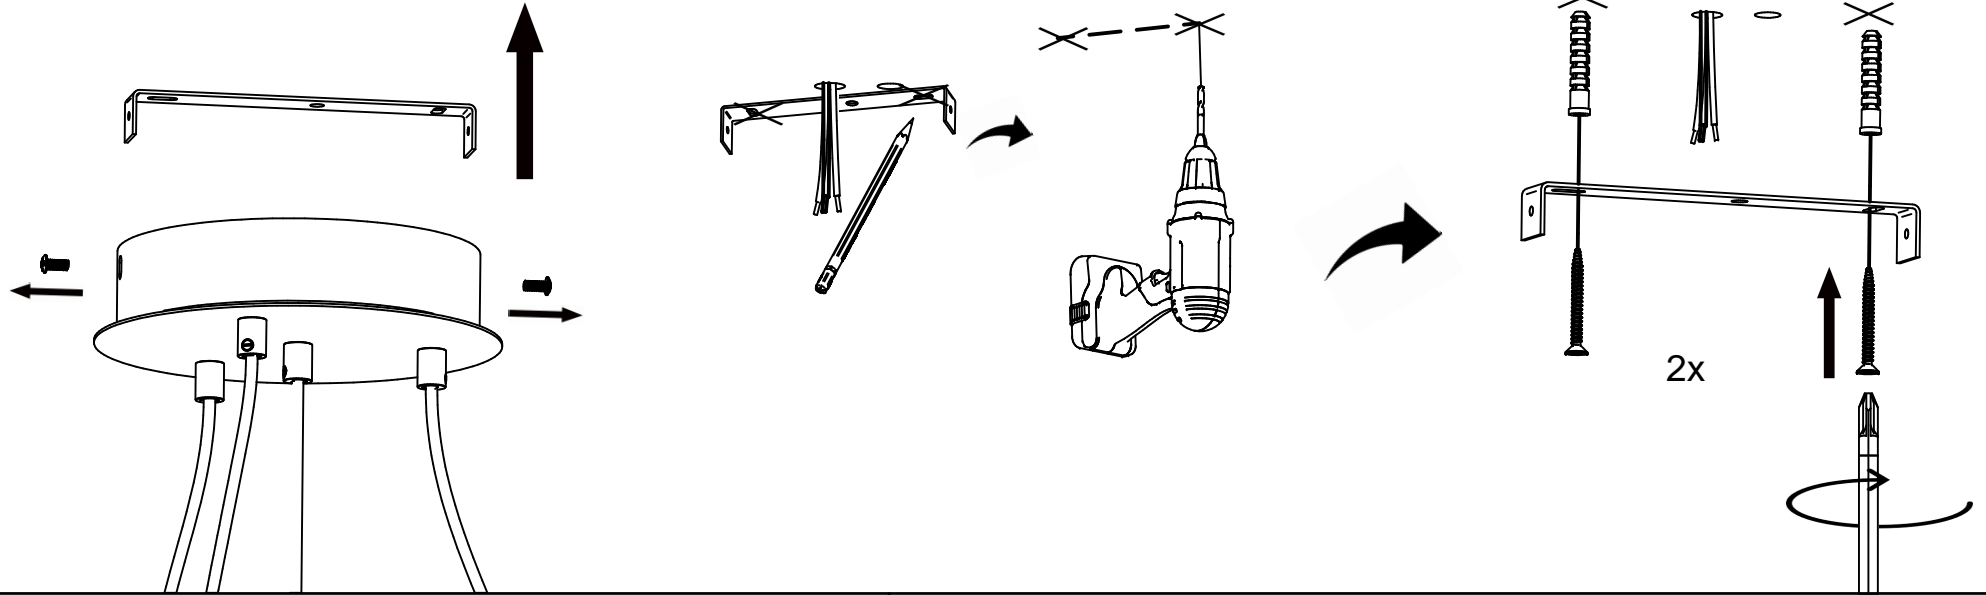

4

5

80238

**MARKET SET**

LA LUMIÈRE A DU STYLE

Une marque de 

Rue Radio-Londres - 33130 BÈGLES (FRANCE)  
[www.marketset.fr](http://www.marketset.fr)

6