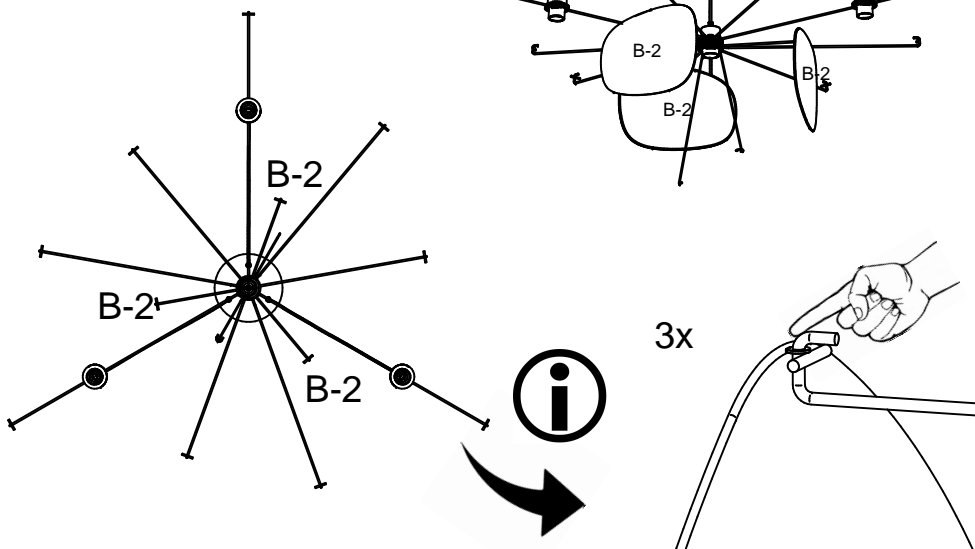

9

10

11

12

80238

MARKET SET

LA LUMIÈRE A DU STYLE

Une marque de Corep

Rue Radio-Londres - 33130 BÈGLES (FRANCE)

www.marketset.fr