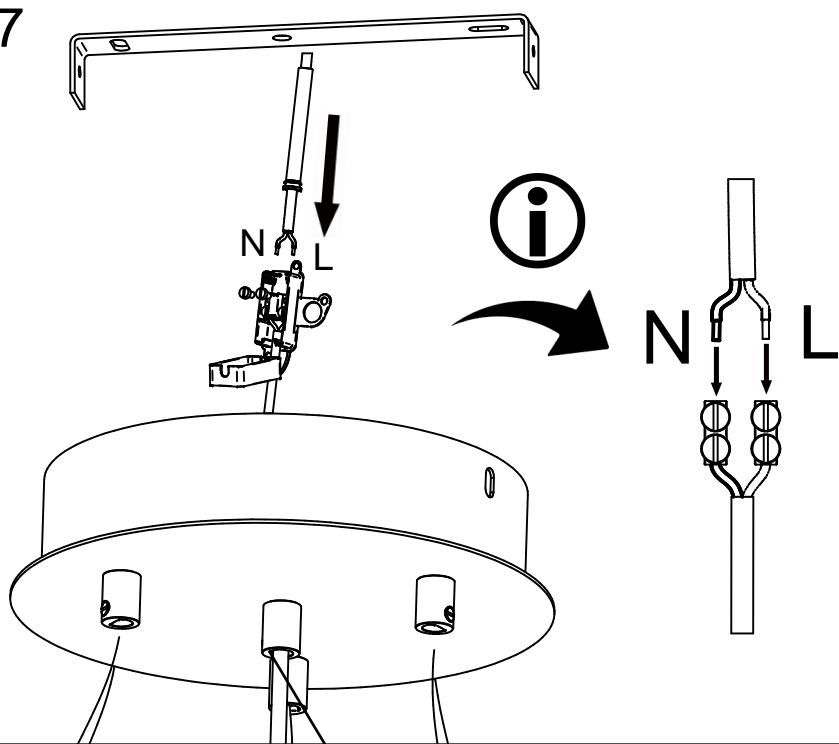

6

7

8

80238

MARKET SET

LA LUMIÈRE A DU STYLE

Une marque de Corep

Rue Radio-Londres - 33130 BÈGLES (FRANCE)

www.marketset.fr