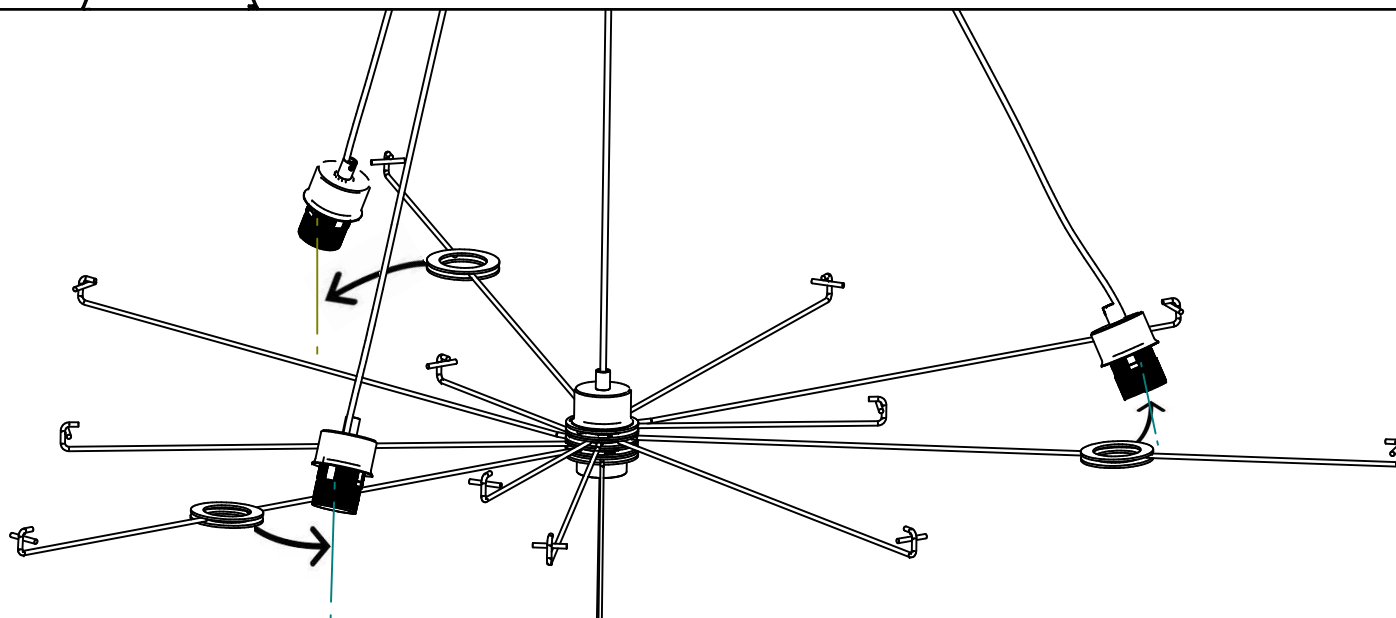

Vous aurez besoin de:  
You will need:

80238

**MARKET SET**

LA LUMIÈRE A DU STYLE

Une marque de **Corep**

Rue Radio-Londres - 33130 BÈGLES (FRANCE)  
www.marketset.fr

1

80238  
**MARKET SET**  
LA LUMIÈRE A DU STYLE  
Une marque de   
Rue Radio-Londres - 33130 BÈGLES (FRANCE)  
[www.marketset.fr](http://www.marketset.fr)

2

3

80238

MARKET SET

LA LUMIÈRE A DU STYLE

Une marque de Corep

Rue Radio-Londres - 33130 BÈGLES (FRANCE)

www.marketset.fr