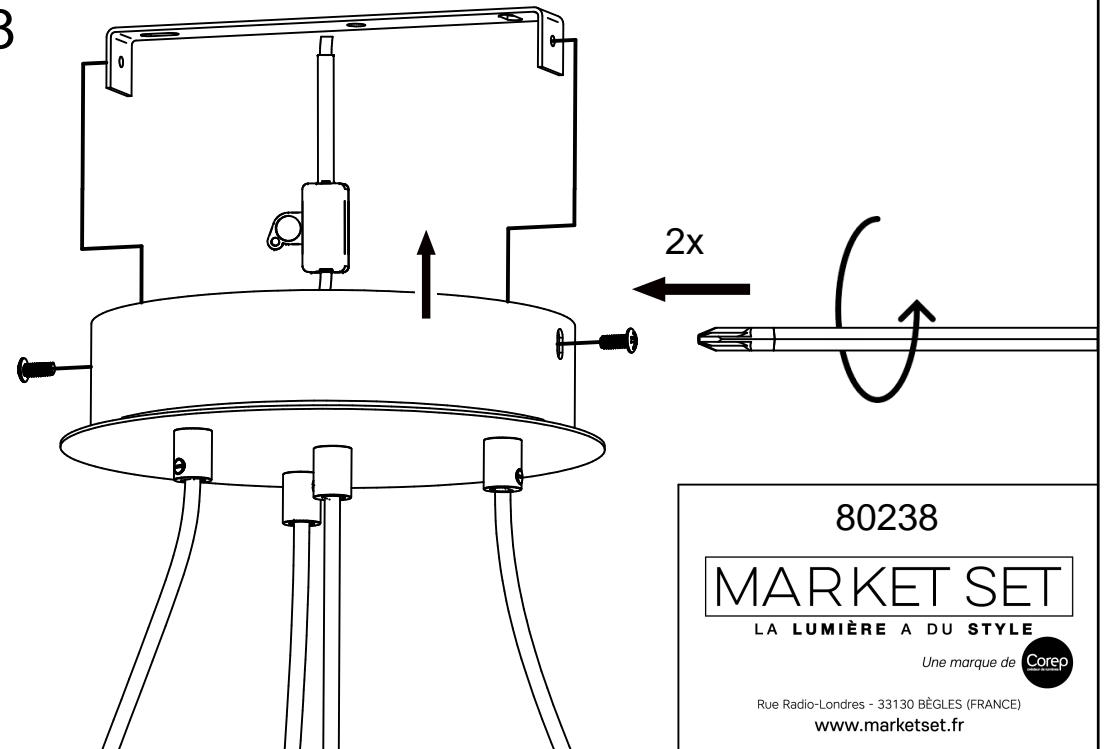

6

7

8

80238

MARKET SET

LA LUMIÈRE A DU STYLE

Une marque de Corep

Rue Radio-Londres - 33130 BÈGLES (FRANCE)

www.marketset.fr