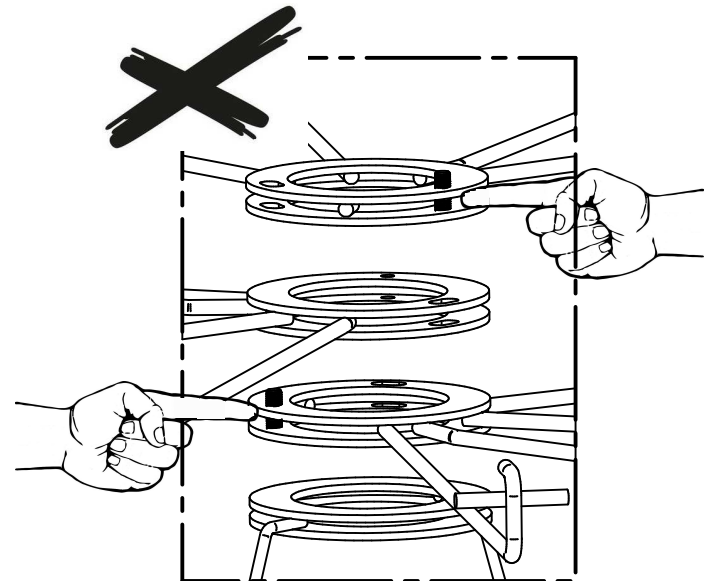

Vous aurez besoin de:  
You will need:

80238

**MARKET SET**

LA LUMIÈRE A DU STYLE

Une marque de **Corep**

Rue Radio-Londres - 33130 BÈGLES (FRANCE)  
www.marketset.fr

1

80238  
**MARKET SET**  
LA LUMIÈRE A DU STYLE  
Une marque de   
Rue Radio-Londres - 33130 BÈGLES (FRANCE)  
[www.marketset.fr](http://www.marketset.fr)