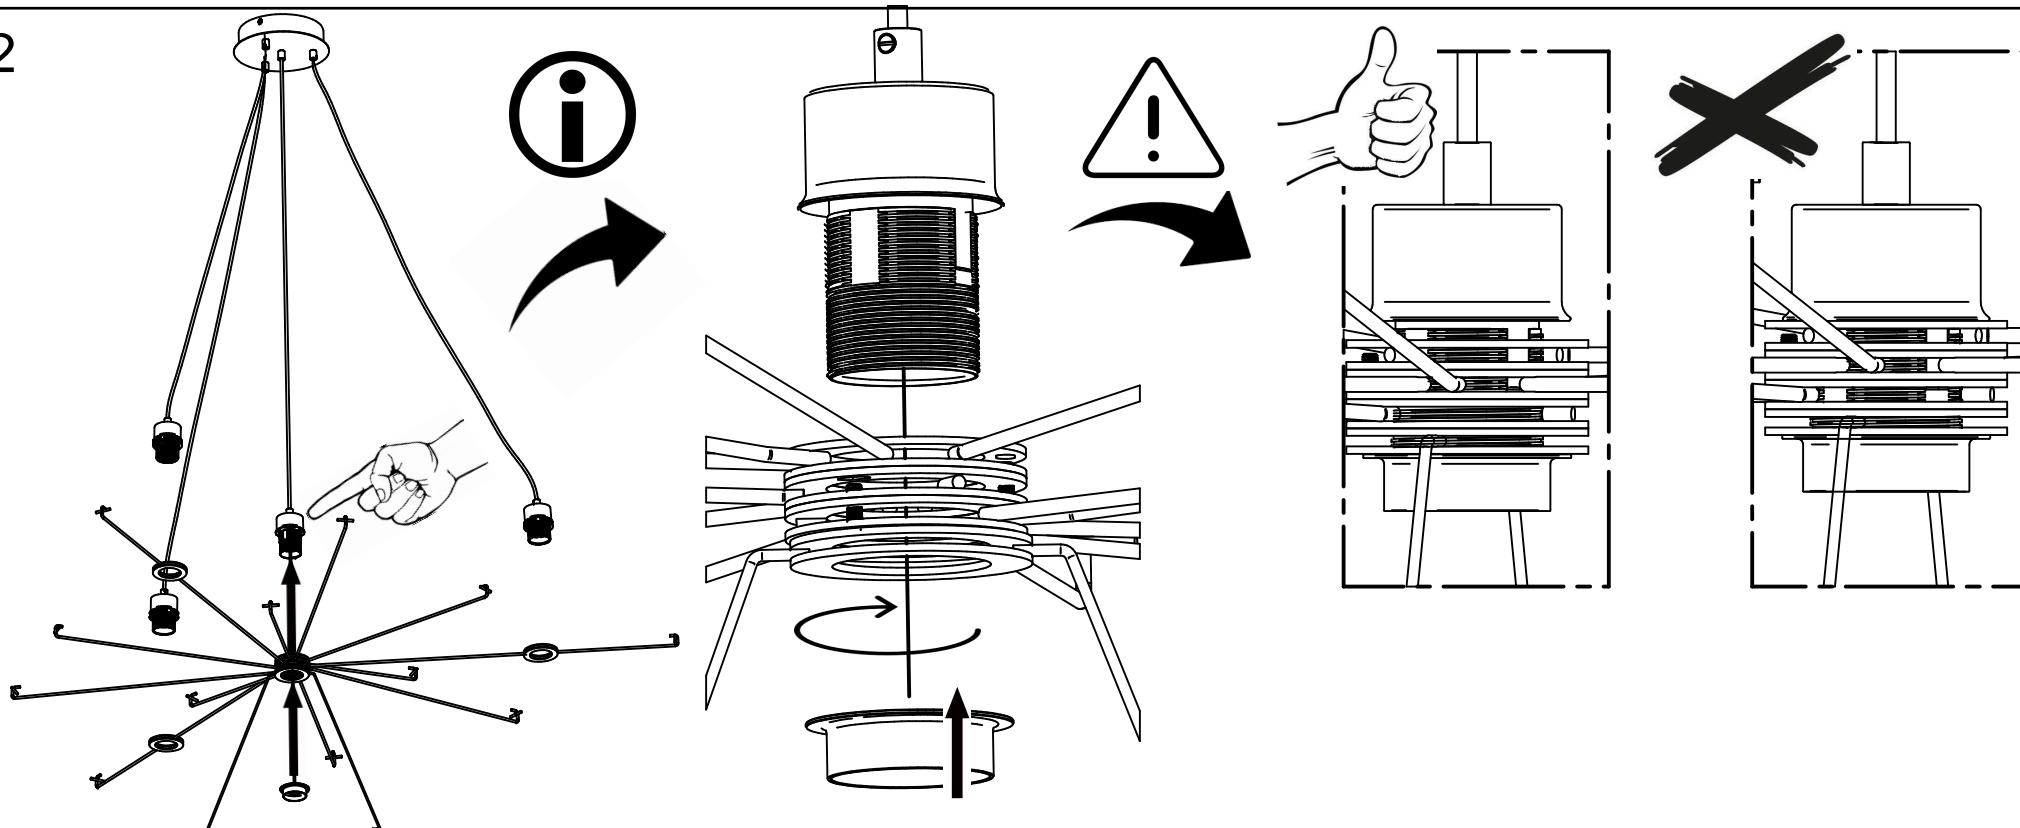

Vous aurez besoin de:  
You will need:

80238

**MARKET SET**

LA LUMIÈRE A DU STYLE

Une marque de **Corep**

Rue Radio-Londres - 33130 BÈGLES (FRANCE)  
www.marketset.fr

1

80238  
**MARKET SET**  
LA LUMIÈRE A DU STYLE  
Une marque de   
Rue Radio-Londres - 33130 BÈGLES (FRANCE)  
[www.marketset.fr](http://www.marketset.fr)

2

3

80238

MARKET SET

LA LUMIÈRE A DU STYLE

Une marque de Corep

Rue Radio-Londres - 33130 BÈGLES (FRANCE)

www.marketset.fr