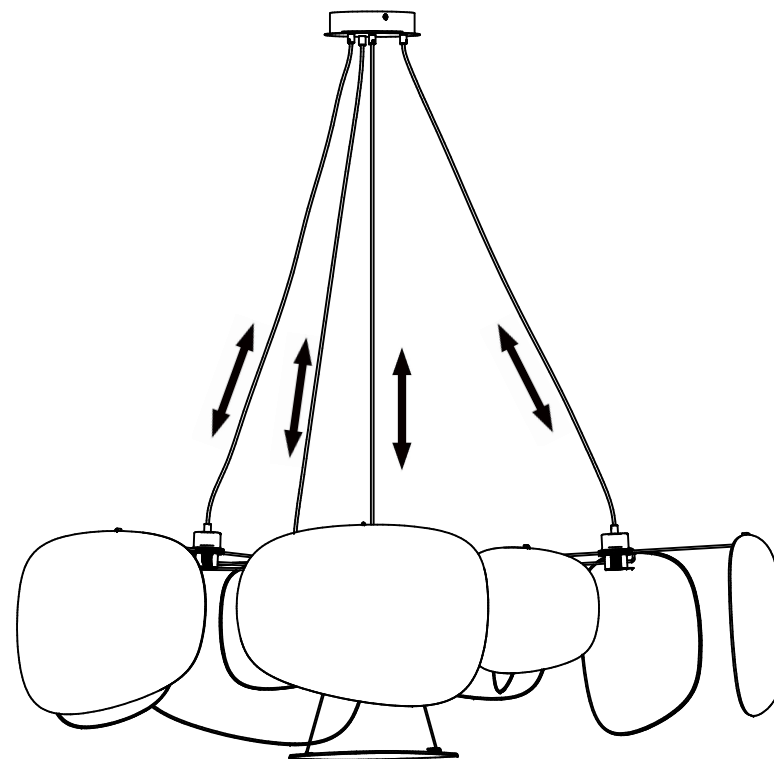

14

80238

MARKET SET

LA LUMIÈRE A DU STYLE

Une marque de

Rue Radio-Londres - 33130 BÈGLES (FRANCE)

www.marketset.fr