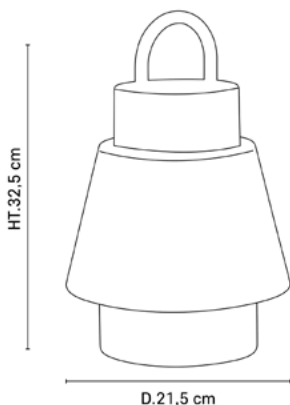

Indoors or outdoors, we feel the need to appropriate each space of our home in the intimacy of our decoration. That is why MARKET SET® has added an outdoor portable lamp to one of the most emblematic ranges in its collection, the SINGAPOUR range! Keeping its iconic Asian lantern shape, the outdoor portable lamp takes up all the stylistic codes of the Asian lantern. Coloured fabric to diffuse the light, cane work to evoke craftsmanship and give it a vintage look, and graphic black cotton borders to highlight its shapes. Thanks to its lampshade in water-repellent Sunbrella® fabric, it does not fear humidity and is UV-resistant in order to keep its beautiful colour over time. As beautiful outside as inside, the outdoor portable SINGAPOUR lamp has a bamboo handle to accompany us in every corner of the house, terrace or garden. Beautiful evenings ahead...

POIDS NET/NET WEIGHT : 620 gr

COLIS 1 KRAFT BOX

L22xP22xH34,50 cm

POIDS BRUT/GROSS WEIGHT : 1140 gr