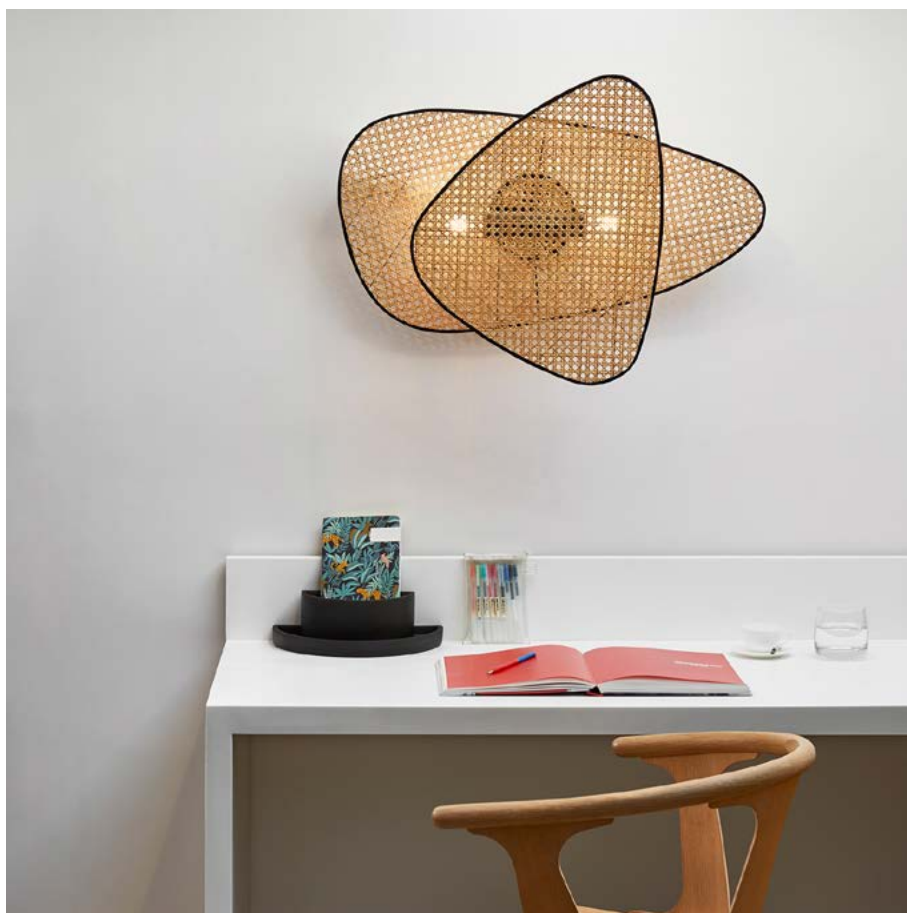

# SCREEN 2L

CODE COREP : 655172

EAN 13 :

3 188000 757319

SCREEN.2L.L59.APP.CAN.NAT

Coloris : cannage

2XE27 - 40W

Color : canework

## MARKET SET

LA LUMIÈRE A DU STYLE

Rue Radio-Londres  
CS50001 - 33323 BÈGLES CEDEX (FRANCE)  
France : contact@marketset.fr  
Export : export@marketset.fr  
www.marketset.fr

**Description :** Applique 2 lumières base en métal peint. Abat-jour composé de 2 écrans en cannage.

*2-light painted metal base wall light and its 2 canework screens with fabric edges lampshades.*

**Storytelling :** Comme des jeux d'écrans qui lui donnent un air de mobile. Jeux de matières et jeux de lumières. Ces formes écrans aux look vintage s'adaptent à tous les styles décoratifs. Le cannage envahit nos intérieurs! Elle inspire un art de vivre, un désir d'authenticité et de durabilité.

*Screens floating like a mobile. Light and material effect. These vintage looking screens will suit any decorative style. Chic and natural, caning is everywhere. It inspires an art of living, a quest for authenticity and sustainability.*