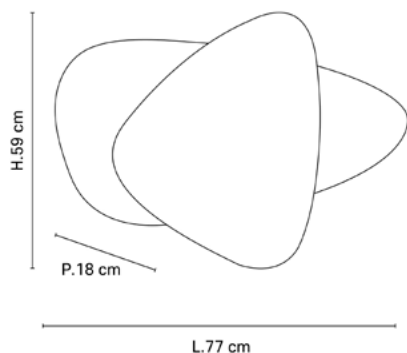

SCREEN 2L

CODE COREP : 655172

EAN 13 :

3 188000 757319

SCREEN.2L.L59.APP.CAN.NAT

Coloris : cannage

2XE27 - 40W

Color : canework

MARKET SET

LA LUMIÈRE A DU STYLE

Rue Radio-Londres
CS50001 - 33323 BÈGLES CEDEX (FRANCE)
France : contact@marketset.fr
Export : export@marketset.fr
www.marketset.fr

Description : Applique 2 lumières base en métal peint. Abat-jour composé de 2 écrans en cannage.

2-light painted metal base wall light and its 2 canework screens with fabric edges lampshades.

Storytelling : Comme des jeux d'écrans qui lui donnent un air de mobile. Jeux de matières et jeux de lumières. Ces formes écrans aux look vintage s'adaptent à tous les styles décoratifs. Le cannage envahit nos intérieurs! Elle inspire un art de vivre, un désir d'authenticité et de durabilité.

Screens floating like a mobile. Light and material effect. These vintage looking screens will suit any decorative style. Chic and natural, caning is everywhere. It inspires an art of living, a quest for authenticity and sustainability.

POIDS NET/NET WEIGHT : 1480 gr

COLIS 1 KRAFT BOX

L76xP46xH16 cm

POIDS BRUT/GROSS WEIGHT : 2685 gr

Ampoule conseillée
Recommended bulb

A60
654313