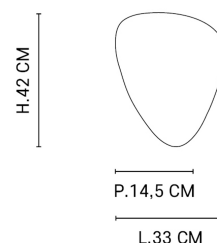

SCREEN

La gamme screen se pare de murano.
Comme un mobile, ses écrans aux
formes douces nous

MARKET SET

LA LUMIÈRE A DU STYLE

Rue Radio-Londres
CS50001 - 33323 BÈGLES CEDEX (FRANCE)
contact@marketset.fr
www.marketset.fr

NOM DU PRODUIT : SCREEN

PRODUIT : Applique

CODE : 654555

REFERENCE : 80203

EAN : 3188000762153

Produit : Applique base en métal peint avec abat-jour composé de 1 écran en papier murano.

COULEUR : **murano**

MATIERE PRINCIPALE : **Métal**

MATIERE SECONDAIRE : **Papier
murano**

CULOT : **E27**

PUISSANCE EN W : **40**
AMPOULE INCLUSE : **0**

LUMENS :

KELVINS :

IP : **IP 20**

CLASSE : **Classe 2**

POIDS BRUT EN KG : **1,005**

POIDS NET EN KG : **0,53**

EMBALLAGE :

BOITE 1 :

BOITE 2 :

PLUS PRODUIT :
Abat-jour France

ARTICLE COMPLEMENTAIRE :

TYPE : **E27**

WATT MAX : **8.0**

COULEUR : **opale**

CODE MINOS : **654314**

EAN : **3188000760043**

MES NOTES: