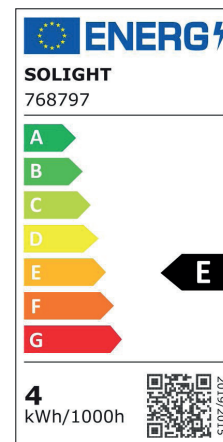

# So light

Rue Radio-Londres  
CS50001 - 33323 BÈGLES CEDEX (FRANCE)  
France : contactpro@corep.com  
Export : export@corep.com  
www.corep.com

Coloris : transparent

2XB22 - 4W

Lumens : 453

Durée de vie : 25 000h

Angle : 360°

Color : clear

IRC : 81

Kelvins : 2800

Allumage : 15 000x

**Description :** Lot de 2 ampoules P45 Edison filament dimmable. CRI80.

*Set of 2 P45 LED filament Edison bulb dimmable. CRI80.*

POIDS NET/NET WEIGHT : 30 gr