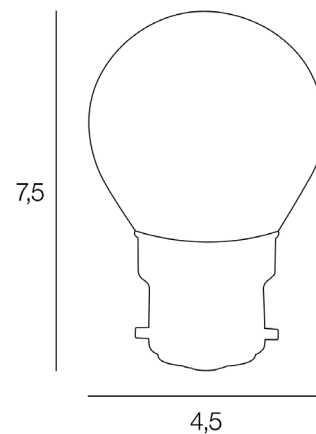

Angle : 360°

Color : clear

IRC : 81

Kelvins : 2800

Allumage : 15 000x

**Description :** Lot de 2 ampoules P45 Edison filament dimmable. CRI80.

*Set of 2 P45 LED filament Edison bulb dimmable. CRI80.*

POIDS NET/NET WEIGHT : 30 gr

COLIS 1 BLISTER

L10,50xP5xH11 cm

POIDS BRUT/GROSS WEIGHT : 45 gr