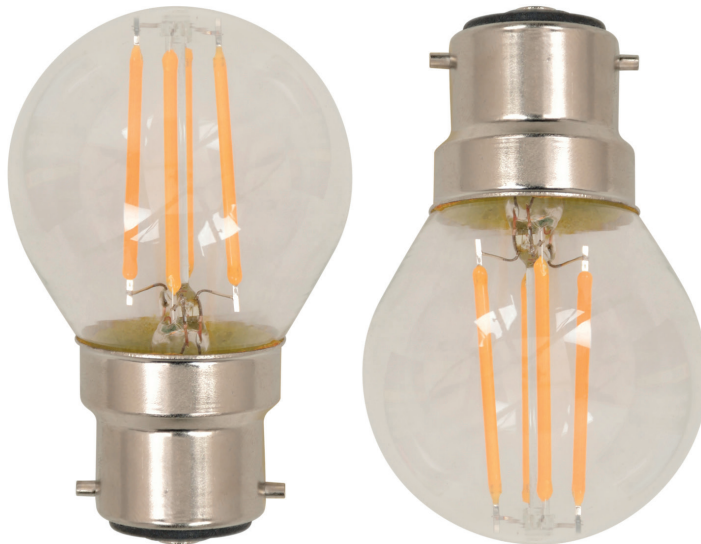

# P45

AMP.2XB22.P45.4W.2800K.TSP

CODE COREP : 655406

EAN 13 :

3 188000 768797

# So light

Rue Radio-Londres  
CS50001 - 33323 BÈGLES CEDEX (FRANCE)  
France : contactpro@corep.com  
Export : export@corep.com  
www.corep.com

Coloris : transparent

2XB22 - 4W

Lumens : 453

Durée de vie : 25 000h

Angle : 360°

Color : clear

IRC : 81

Kelvins : 2800

Allumage : 15 000x

**Description :** Lot de 2 ampoules P45 Edison filament dimmable. CRI80.

*Set of 2 P45 LED filament Edison bulb dimmable. CRI80.*

POIDS NET/NET WEIGHT : 30 gr